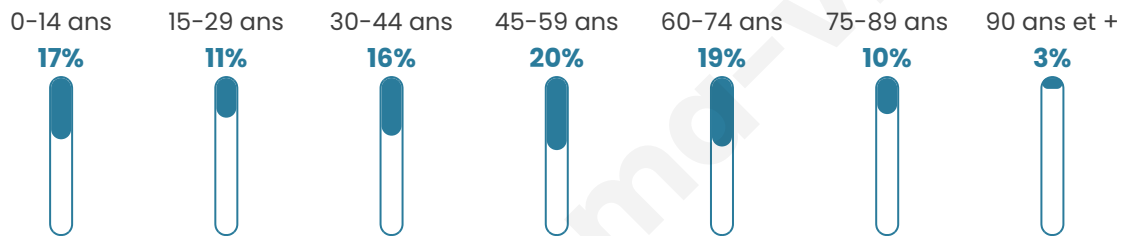

1 436

Age moyen

45 ans

Pop active

44.1%

Taux chômage

8.9%

Pop densité

131 h/km²

Revenu moyen

22 810 €/an

Evolution du nombre d'habitants

Sources : Institut national de la statistique et des études économiques (insee) selon Les dernières parutions officielles de 2024 portant sur les années 2020, 2021 et 2022.

Tranche d'âge

Activité professionnelle

Niveau de diplôme

Composition des ménages

Profils électoraux

Premier tour

	Emmanuel MACRON	29.07 %
	Marine LE PEN	24.11 %
	Jean-Luc MÉLENCHON	15.92 %
	Éric ZEMMOUR	8.07 %
	Yannick JADOT	5.88 %
	Jean LASSALLE	5.07 %
	Valérie PÉCRESE	4.50 %
	Nicolas DUPONT- AIGNAN	3.00 %
	Fabien ROUSSEL	1.96 %
	Anne HIDALGO	1.38 %
	Philippe POUTOU	0.81 %
	Nathalie ARTHAUD	0.23 %

Second tour

	Emmanuel MACRON	53,73 %
	Marine LE PEN	46,27 %

1 076 inscrits

Participation : 81.32%

Votes blancs : 8.46%

Votes nuls : 1.14%

1 076 inscrits

Participation : 82.34%