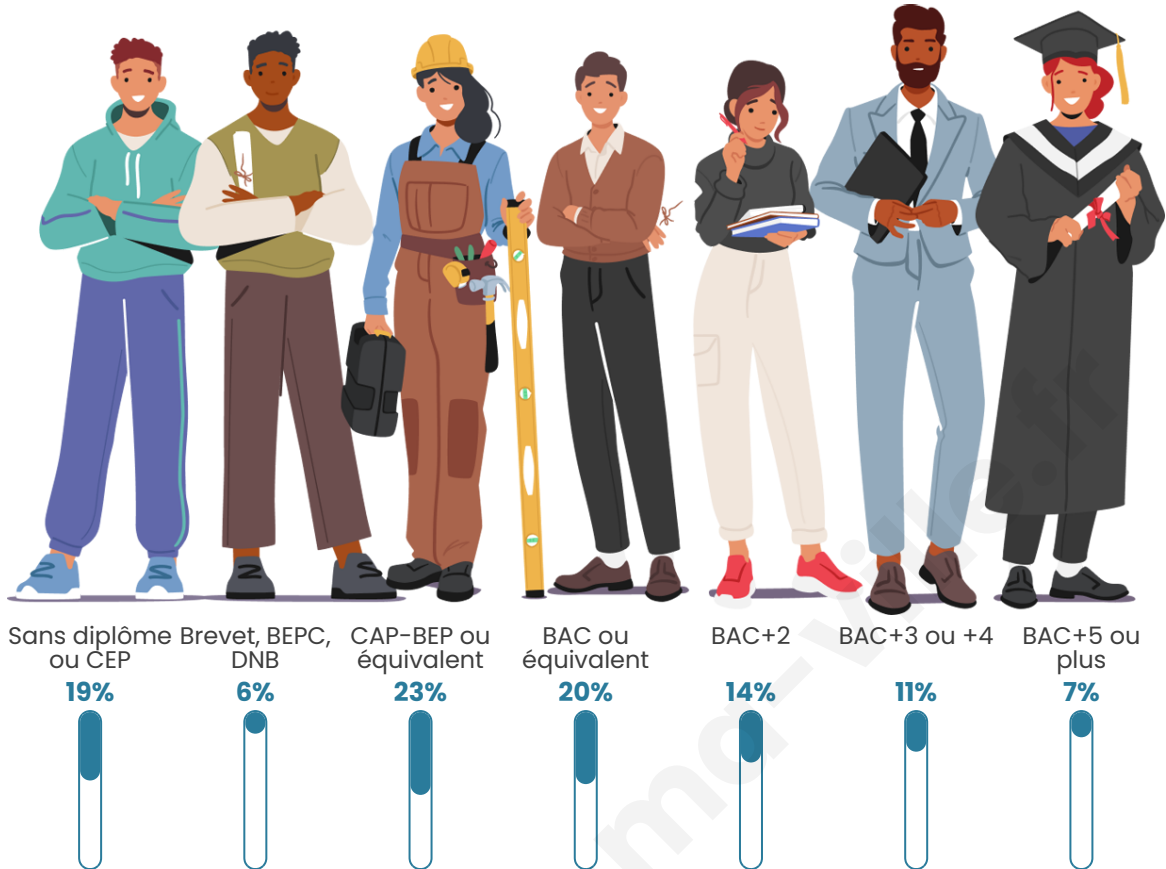

1 436

Age moyen

45 ans

Pop active

44.1%

Taux chômage

8.9%

Pop densité

Tranche d'âge

Activité professionnelle

Niveau de diplôme

Composition des ménages

Profils électoraux

Premier tour

	Emmanuel MACRON	29.07 %
	Marine LE PEN	24.11 %
	Jean-Luc MÉLENCHON	15.92 %
	Éric ZEMMOUR	8.07 %
	Yannick JADOT	5.88 %
	Jean LASSALLE	5.07 %
	Valérie PÉCRESE	4.50 %
	Nicolas DUPONT- AIGNAN	3.00 %
	Fabien ROUSSEL	1.96 %
	Anne HIDALGO	1.38 %
	Philippe POUTOU	0.81 %
	Nathalie ARTHAUD	0.23 %