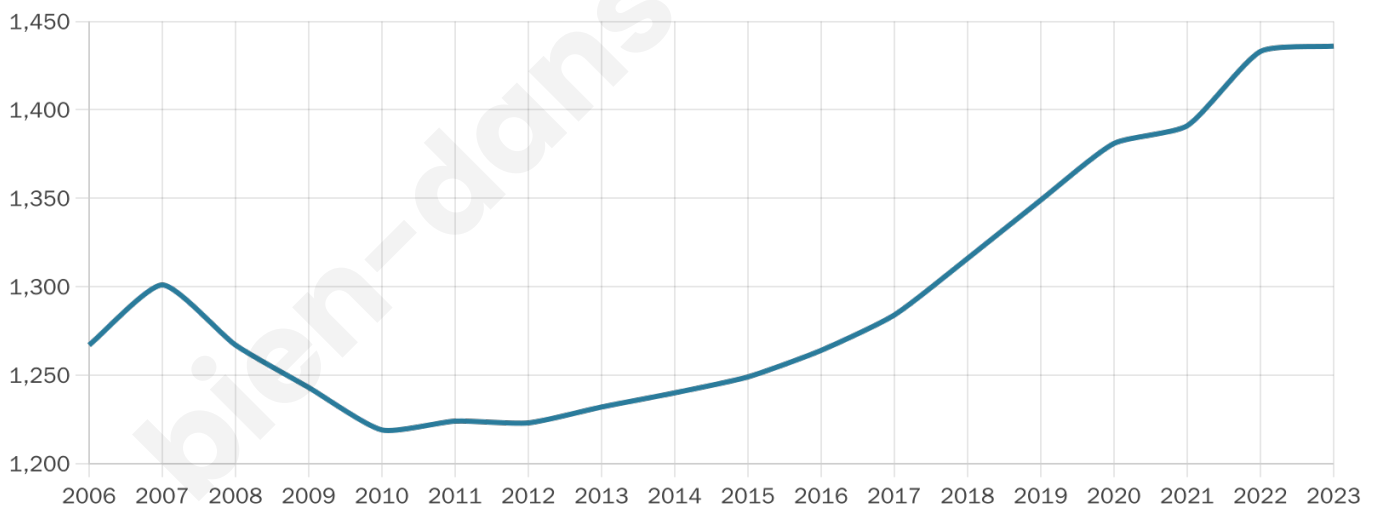

1 436

Age moyen

45 ans

Pop active

44.1%

Taux chômage

8.9%

Pop densité

131 h/km²

Revenu moyen

22 810 €/an

Evolution du nombre d'habitants

Sources : Institut national de la statistique et des études économiques (insee) selon Les dernières parutions officielles de 2024 portant sur les années 2020, 2021 et 2022.