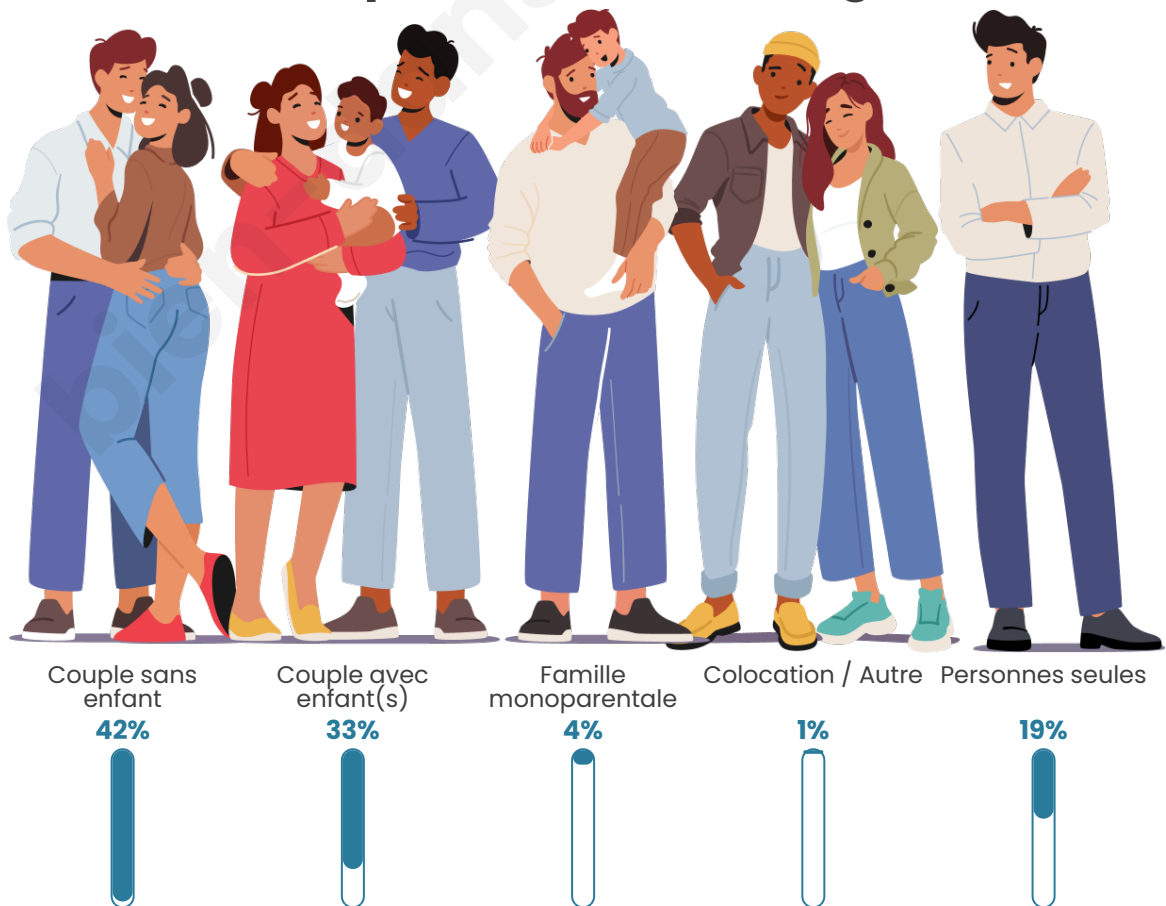

Tranche d'âge

Activité professionnelle

Niveau de diplôme

Composition des ménages

Profils électoraux

Premier tour

	Emmanuel MACRON	29.07 %
	Marine LE PEN	24.11 %
	Jean-Luc MÉLENCHON	15.92 %
	Éric ZEMMOUR	8.07 %
	Yannick JADOT	5.88 %
	Jean LASSALLE	5.07 %
	Valérie PÉCRESE	4.50 %
	Nicolas DUPONT- AIGNAN	3.00 %
	Fabien ROUSSEL	1.96 %
	Anne HIDALGO	1.38 %
	Philippe POUTOU	0.81 %
	Nathalie ARTHAUD	0.23 %