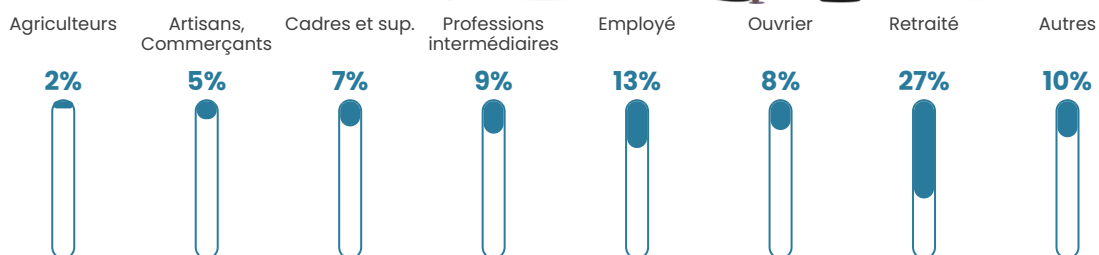

131 h/km²

Revenu moyen

22 810 €/an

Evolution du nombre d'habitants

Sources : Institut national de la statistique et des études économiques (insee) selon Les dernières parutions officielles de 2024 portant sur les années 2020, 2021 et 2022.

Tranche d'âge

Activité professionnelle

Niveau de diplôme

Composition des ménages

Profils électoraux

Premier tour

	Emmanuel MACRON	29.07 %
	Marine LE PEN	24.11 %
	Jean-Luc MÉLENCHON	15.92 %
	Éric ZEMMOUR	8.07 %
	Yannick JADOT	5.88 %
	Jean LASSALLE	5.07 %
	Valérie PÉCRESE	4.50 %
	Nicolas DUPONT- AIGNAN	3.00 %
	Fabien ROUSSEL	1.96 %
	Anne HIDALGO	1.38 %
	Philippe POUTOU	0.81 %
	Nathalie ARTHAUD	0.23 %