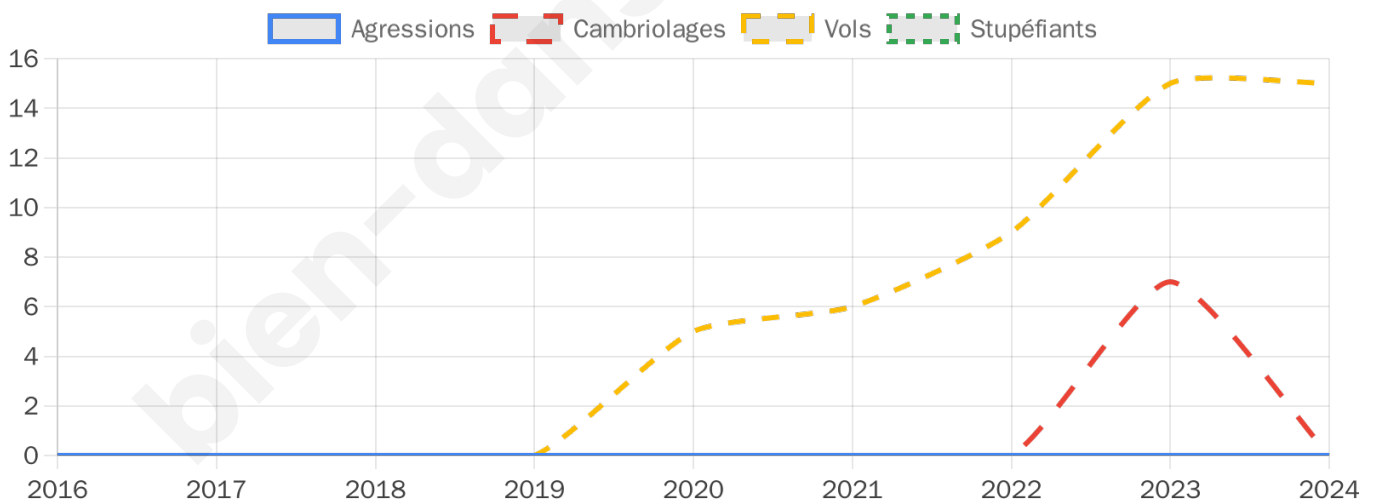

Second tour

	Emmanuel MACRON	53,73 %
	Marine LE PEN	46,27 %

1 076 inscrits

Participation : 81.32%

Votes blancs : 8.46%

Votes nuls : 1.14%

1 076 inscrits

Participation : 82.34%

Votes blancs : 1.81%

Votes nuls : 0.34%

Sécurité

Agressions physiques / sexuelles

0

Cambriolages

0

Vols / dégradations

15

Stupéfiants

0

Evolution du nombre d'infractions

Pour comparer

(en proportion du nombre d'habitants)

Sources : Bases statistiques communale, départementale et régionale de la délinquance enregistrée par la police et la gendarmerie nationales selon les dernières parutions officielles de 2025 portant sur l'année 2024 ([data.gouv](https://data.gouv.fr)).