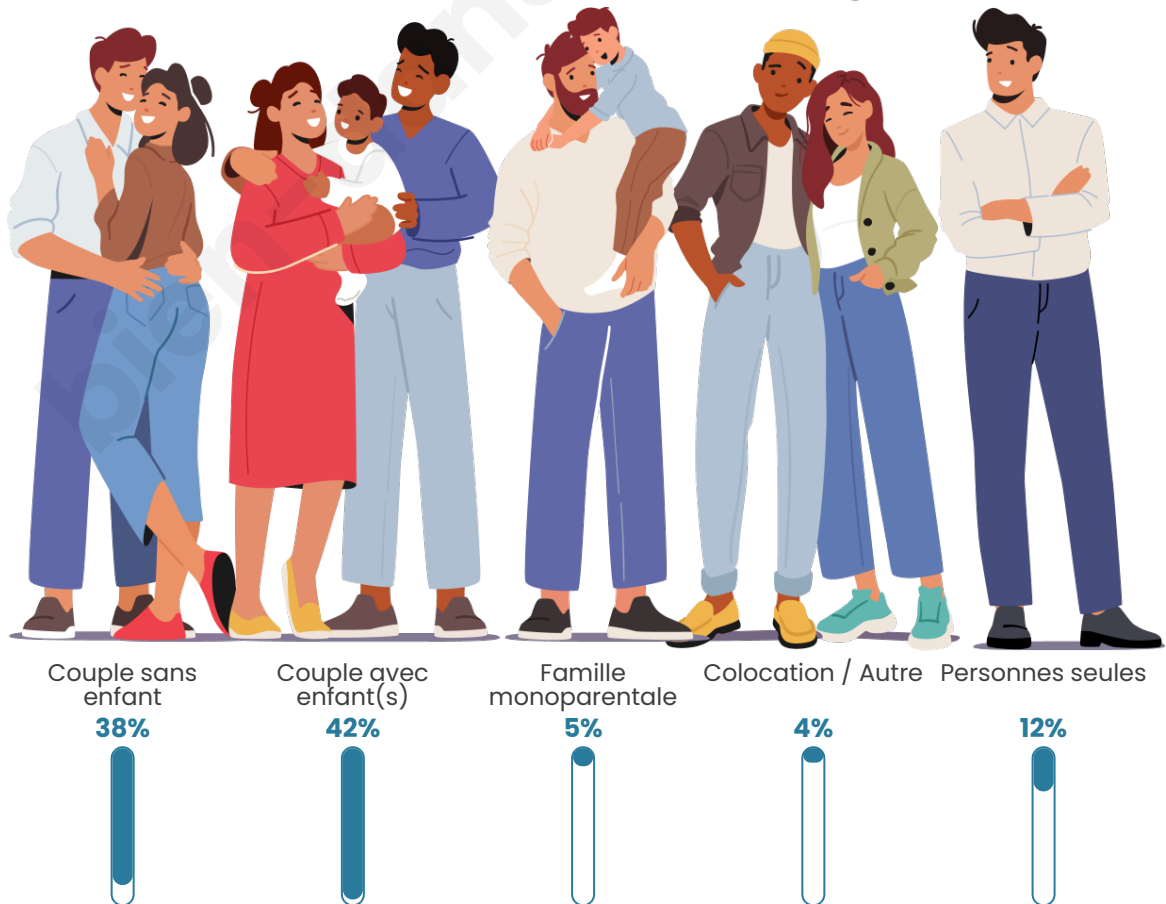

Tranche d'âge

Activité professionnelle

Niveau de diplôme

Composition des ménages

Profils électoraux

Premier tour

	Marine LE PEN	34.09 %
	Emmanuel MACRON	28.28 %
	Jean-Luc MÉLENCHON	11.62 %
	Nicolas DUPONT-AIGNAN	7.32 %
	Valérie PÉCRESSÉ	5.30 %
	Éric ZEMMOUR	4.80 %
	Jean LASSALLE	3.03 %
	Yannick JADOT	2.02 %
	Nathalie ARTHAUD	1.01 %
	Fabien ROUSSEL	1.01 %
	Anne HIDALGO	1.01 %
	Philippe POUTOU	0.51 %