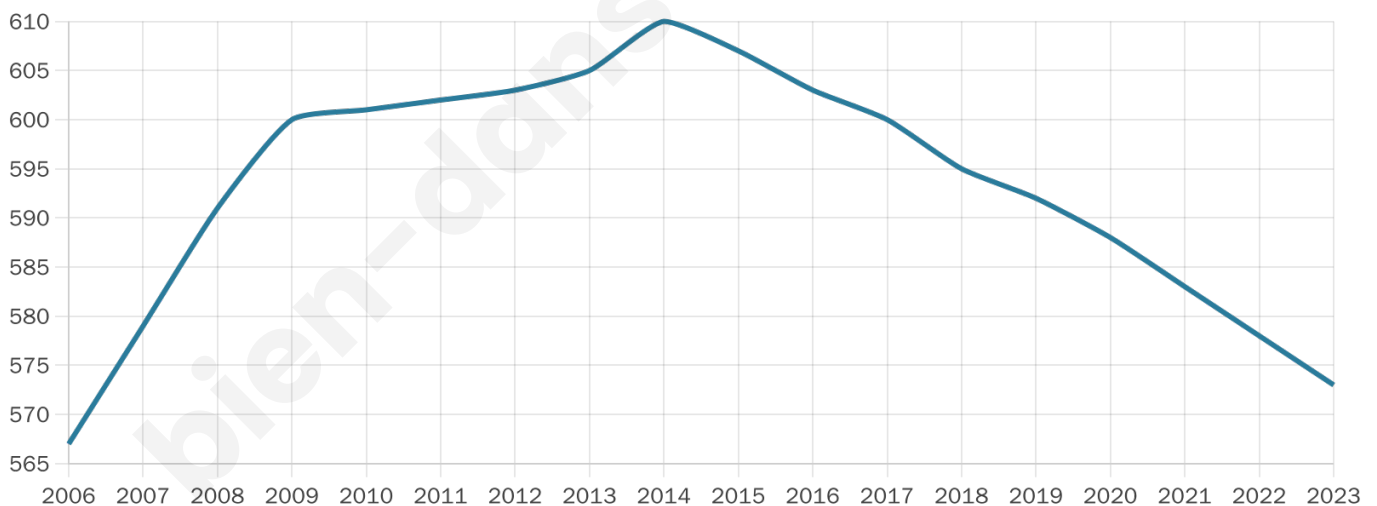

Situation géographique

i Informations clés

- **Région** : Grand Est
- **Département** : Bas-Rhin
- **Code postal** : 67390
- **Superficie** : 7 km²

Statistiques sur la population

Nombre d'habitants

573

Age moyen

42 ans

Pop active

56.7%

Taux chômage

5.2%

Pop densité

82 h/km²

Revenu moyen

25 630 €/an

Evolution du nombre d'habitants

Sources : Institut national de la statistique et des études économiques (insee) selon Les dernières parutions officielles de 2024 portant sur les années 2020, 2021 et 2022.