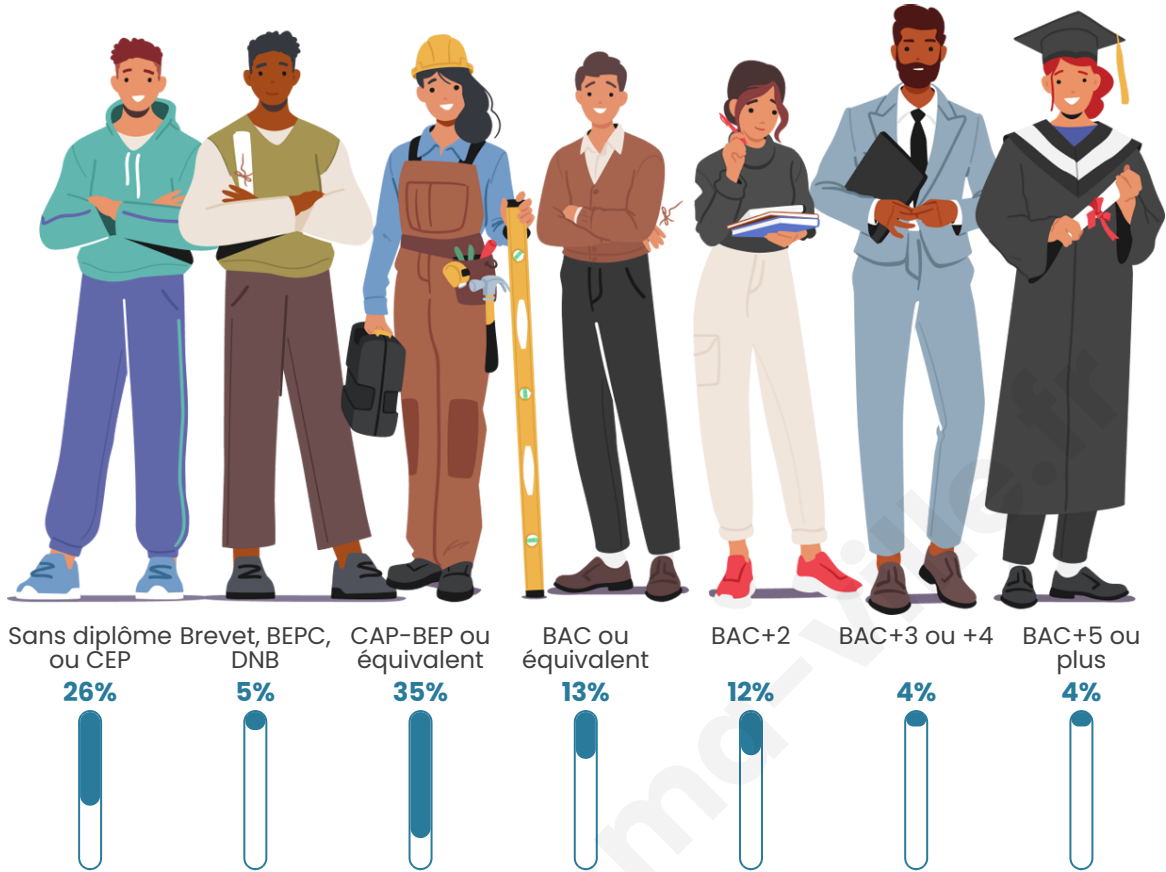

Tranche d'âge

Activité professionnelle

Niveau de diplôme

Composition des ménages

Profils électoraux

Premier tour

	Marine LE PEN	34.09 %
	Emmanuel MACRON	28.28 %
	Jean-Luc MÉLENCHON	11.62 %
	Nicolas DUPONT-AIGNAN	7.32 %
	Valérie PÉCRESSÉ	5.30 %
	Éric ZEMMOUR	4.80 %
	Jean LASSALLE	3.03 %
	Yannick JADOT	2.02 %
	Nathalie ARTHAUD	1.01 %
	Fabien ROUSSEL	1.01 %
	Anne HIDALGO	1.01 %
	Philippe POUTOU	0.51 %