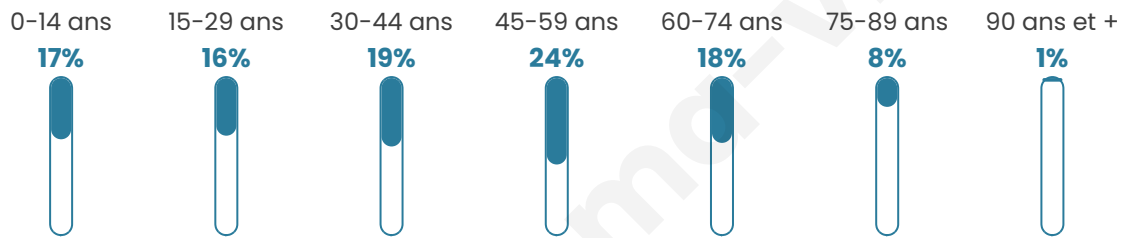

42 ans

Pop active

56.7%

Taux chômage

5.2%

Pop densité

82 h/km²

Revenu moyen

Tranche d'âge

Activité professionnelle

Niveau de diplôme

Composition des ménages

Profils électoraux

Premier tour

	Marine LE PEN	34.09 %
	Emmanuel MACRON	28.28 %
	Jean-Luc MÉLENCHON	11.62 %
	Nicolas DUPONT-AIGNAN	7.32 %
	Valérie PÉCRESSÉ	5.30 %
	Éric ZEMMOUR	4.80 %
	Jean LASSALLE	3.03 %
	Yannick JADOT	2.02 %
	Nathalie ARTHAUD	1.01 %
	Fabien ROUSSEL	1.01 %
	Anne HIDALGO	1.01 %
	Philippe POUTOU	0.51 %