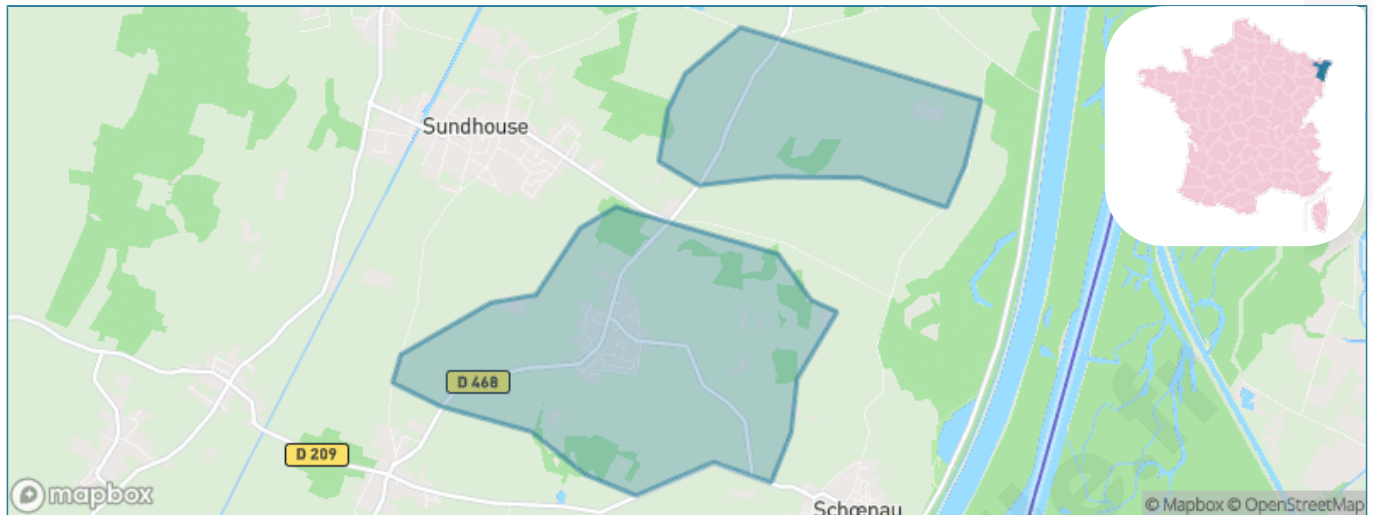

Version web

Ville de Saasenheim

Présenté par

BIEN dans
ma **VILLE** 

Sommaire

Situation géographique	3
Statistiques sur la population	4
Evolution du nombre d'habitants	4
Tranche d'âge	5
0-14 ans	5
15-29 ans	5
30-44 ans	5
45-59 ans	5
60-74 ans	5
75-89 ans	5
90 ans et +	5
Activité professionnelle	5
Agriculteurs	5
Artisans, Commerçants	5
Cadres et sup.	5
Professions intermédiaires	5
Employé	5
Ouvrier	5
Retraité	5
Autres	5
Niveau de diplôme	6
Sans diplôme ou CEP	6
Brevet, BEPC, DNB	6
CAP-BEP ou équivalent	6
BAC ou équivalent	6
BAC+2	6
BAC+3 ou +4	6
BAC+5 ou plus	6
Composition des ménages	6
Couple sans enfant	6
Couple avec enfant(s)	6
Famille monoparentale	6
Colocation / Autre	6
Personnes seules	6
Profil électoraux	7
Premier tour	7
Sécurité	8
Evolution du nombre d'infractions	8
Pour comparer	9
Services à la population	10
Commerce	10
Éducation	10
Villes autour de Saasenheim	11
Avis sur la ville de Saasenheim	12
Moyenne par critère	12
Villes autour de Saasenheim	12
Répartition des avis par note	12
Répartition des avis par note	12

Situation géographique

i Informations clés

- **Région** : Grand Est
- **Département** : Bas-Rhin
- **Code postal** : 67390
- **Superficie** : 7 km²

Statistiques sur la population

Nombre d'habitants

573

Age moyen