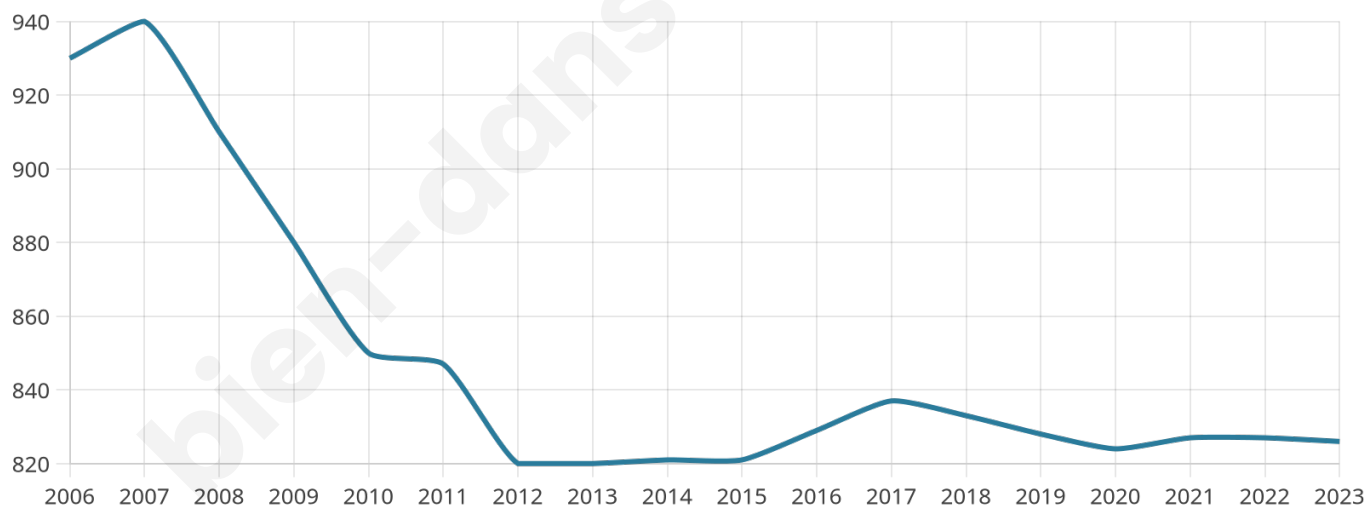

# Statistiques sur la population

Nombre d'habitants

**826**

Age moyen

**48 ans**

Pop active

**39.7%**

Taux chômage

**12.1%**

Pop densité

**92 h/km<sup>2</sup>**

Revenu moyen

**21 290 €/an**

## Evolution du nombre d'habitants

Sources : Institut national de la statistique et des études économiques (insee) selon Les dernières parutions officielles de 2024 portant sur les années 2020, 2021 et 2022.