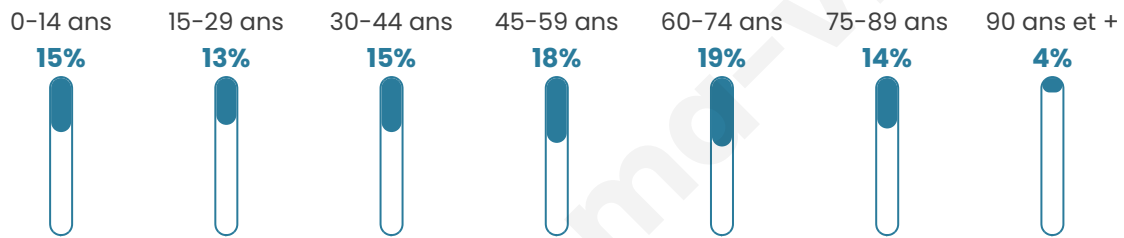

# Statistiques sur la population

Nombre d'habitants

**826**

Age moyen

**48 ans**

Pop active

**39.7%**

Taux chômage

**12.1%**

Pop densité

**92 h/km<sup>2</sup>**

Revenu moyen

**21 290 €/an**

## Evolution du nombre d'habitants

Sources : Institut national de la statistique et des études économiques (insee) selon Les dernières parutions officielles de 2024 portant sur les années 2020, 2021 et 2022.

## Tranche d'âge