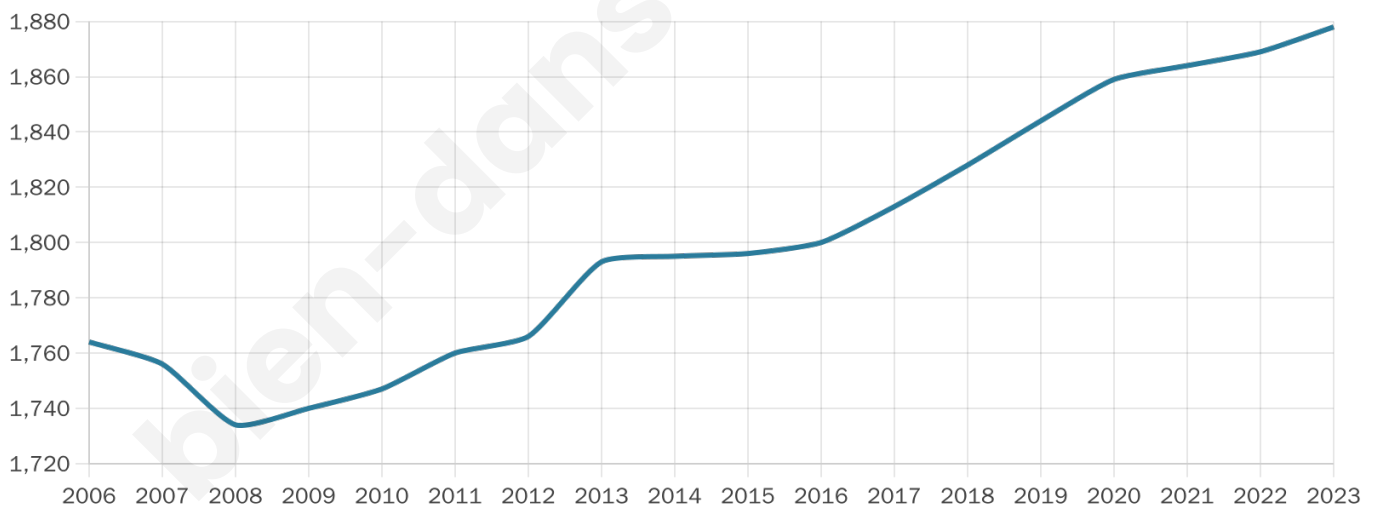

1 878

Age moyen

40 ans

Pop active

50.3%

Taux chômage

11.6%

Pop densité

144 h/km²

Revenu moyen

23 200 €/an

Evolution du nombre d'habitants

Sources : Institut national de la statistique et des études économiques (insee) selon Les dernières parutions officielles de 2024 portant sur les années 2020, 2021 et 2022.