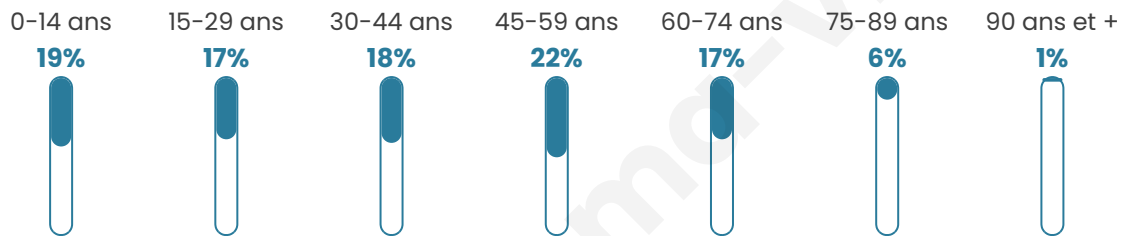

1 878

Age moyen

40 ans

Pop active

50.3%

Taux chômage

11.6%

Pop densité

144 h/km²

Revenu moyen

23 200 €/an

Evolution du nombre d'habitants

Sources : Institut national de la statistique et des études économiques (insee) selon Les dernières parutions officielles de 2024 portant sur les années 2020, 2021 et 2022.

Tranche d'âge

Activité professionnelle

Niveau de diplôme

Composition des ménages

Profils électoraux

Premier tour

| | | |
|---|-----------------------|---------|
|  | Marine LE PEN | 34.04 % |
|  | Jean-Luc MÉLENCHON | 19.56 % |
|  | Emmanuel MACRON | 18.92 % |
|  | Éric ZEMMOUR | 9.73 % |
|  | Valérie PÉCRESE | 4.55 % |
|  | Yannick JADOT | 3.59 % |
|  | Nicolas DUPONT-AIGNAN | 3.07 % |
|  | Fabien ROUSSEL | 2.01 % |
|  | Jean LASSALLE | 1.69 % |
|  | Nathalie ARTHAUD | 1.16 % |
|  | Anne HIDALGO | 1.06 % |
|  | Philippe POUTOU | 0.63 % |

1 274 inscrits

Participation : 76.22%

Votes blancs : 2.06%

Votes nuls : 0.51%

Second tour

| | | |
|---|-----------------|---------|
|  | Emmanuel MACRON | 45,03 % |
|  | Marine LE PEN | 54,97 % |

1 275 inscrits