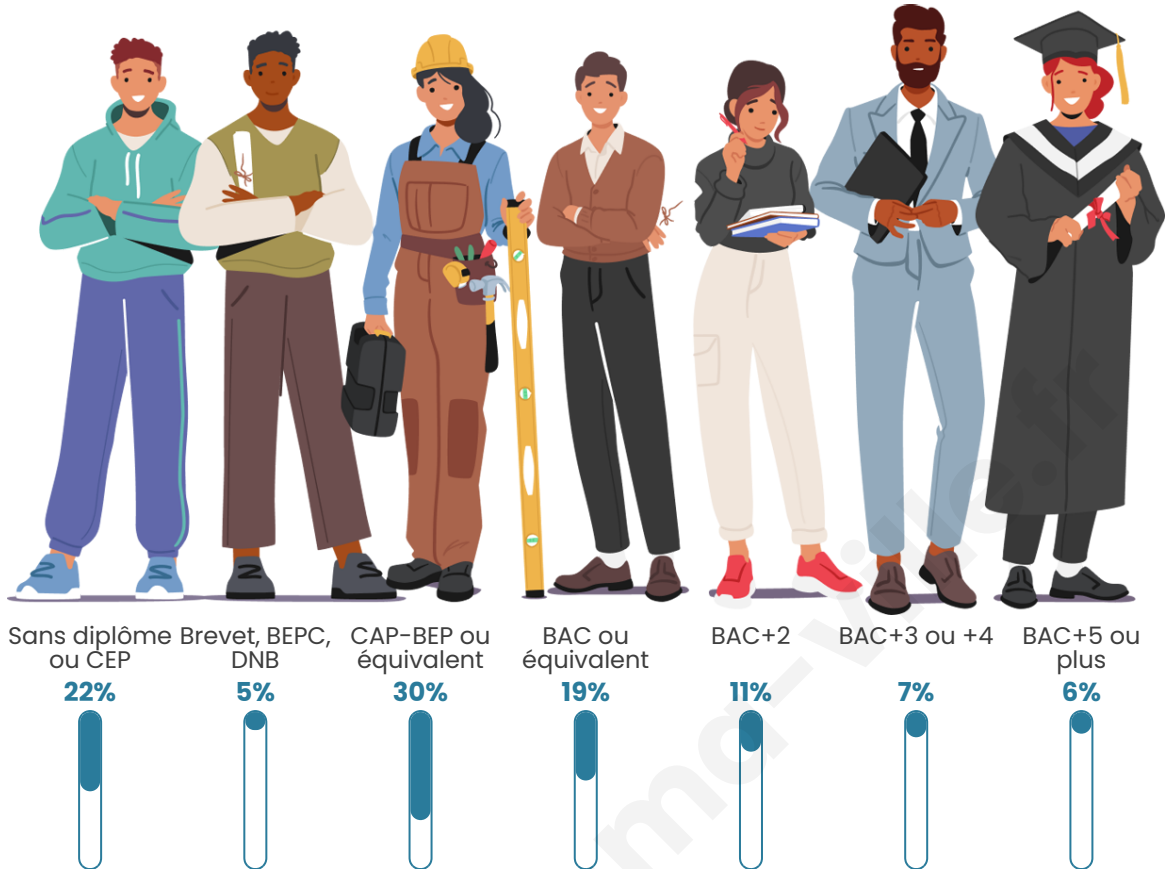

1 878

Age moyen

40 ans

Pop active

50.3%

Taux chômage

11.6%

Pop densité

Tranche d'âge

Activité professionnelle

Niveau de diplôme

Composition des ménages

Profils électoraux

Premier tour

| | | |
|---|-----------------------|---------|
|  | Marine LE PEN | 34.04 % |
|  | Jean-Luc MÉLENCHON | 19.56 % |
|  | Emmanuel MACRON | 18.92 % |
|  | Éric ZEMMOUR | 9.73 % |
|  | Valérie PÉCRESE | 4.55 % |
|  | Yannick JADOT | 3.59 % |
|  | Nicolas DUPONT-AIGNAN | 3.07 % |
|  | Fabien ROUSSEL | 2.01 % |
|  | Jean LASSALLE | 1.69 % |
|  | Nathalie ARTHAUD | 1.16 % |
|  | Anne HIDALGO | 1.06 % |
|  | Philippe POUTOU | 0.63 % |