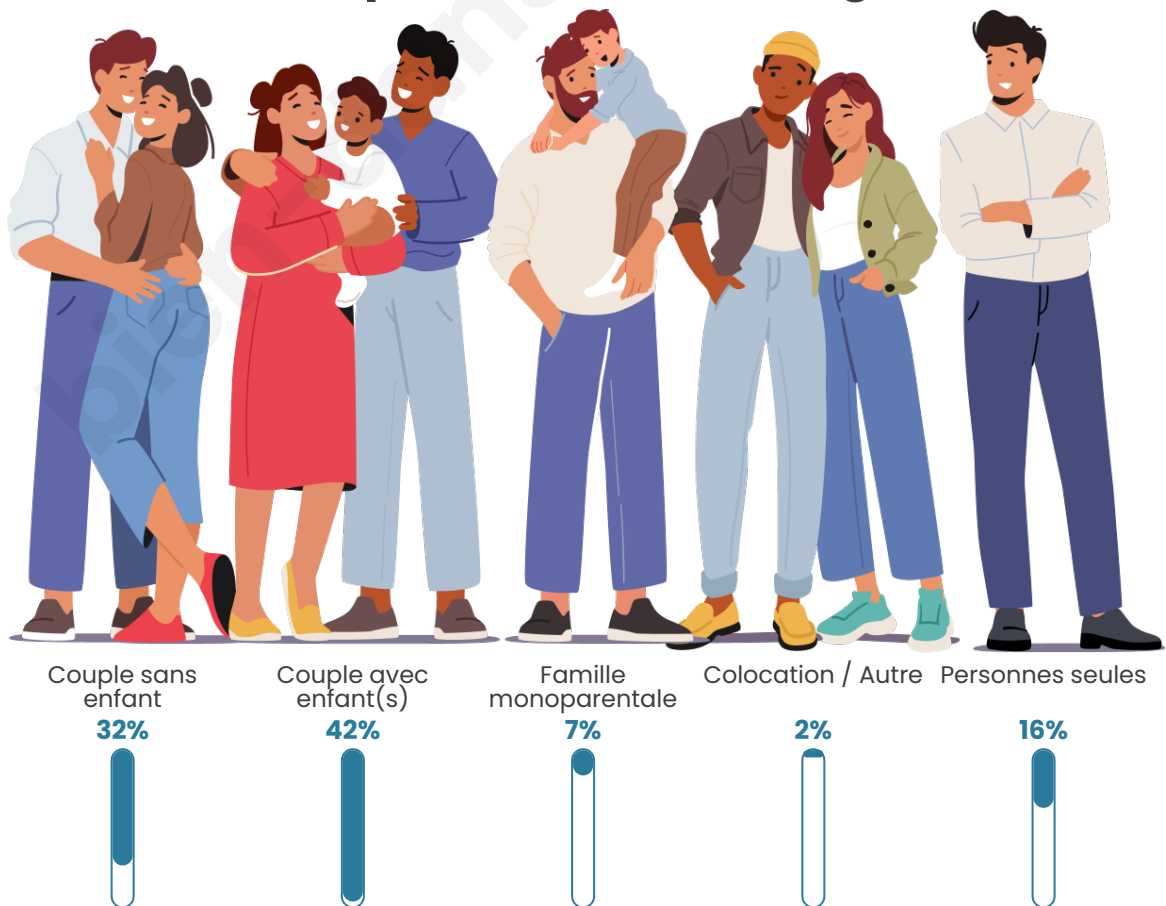

Tranche d'âge

Activité professionnelle

Niveau de diplôme

Composition des ménages

Profils électoraux

Premier tour

| | | |
|---|-----------------------|---------|
|  | Marine LE PEN | 34.04 % |
|  | Jean-Luc MÉLENCHON | 19.56 % |
|  | Emmanuel MACRON | 18.92 % |
|  | Éric ZEMMOUR | 9.73 % |
|  | Valérie PÉCRESE | 4.55 % |
|  | Yannick JADOT | 3.59 % |
|  | Nicolas DUPONT-AIGNAN | 3.07 % |
|  | Fabien ROUSSEL | 2.01 % |
|  | Jean LASSALLE | 1.69 % |
|  | Nathalie ARTHAUD | 1.16 % |
|  | Anne HIDALGO | 1.06 % |
|  | Philippe POUTOU | 0.63 % |