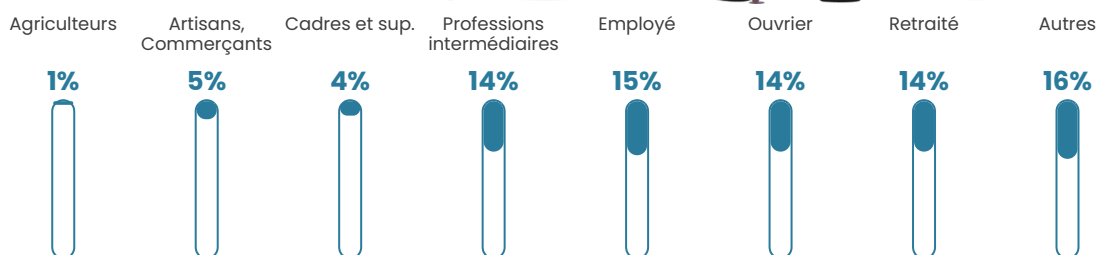

144 h/km²

Revenu moyen

23 200 €/an

Evolution du nombre d'habitants

Sources : Institut national de la statistique et des études économiques (insee) selon Les dernières parutions officielles de 2024 portant sur les années 2020, 2021 et 2022.

Tranche d'âge

Activité professionnelle

Niveau de diplôme

Composition des ménages

Profils électoraux

Premier tour

| | | |
|---|-----------------------|---------|
|  | Marine LE PEN | 34.04 % |
|  | Jean-Luc MÉLENCHON | 19.56 % |
|  | Emmanuel MACRON | 18.92 % |
|  | Éric ZEMMOUR | 9.73 % |
|  | Valérie PÉCRESE | 4.55 % |
|  | Yannick JADOT | 3.59 % |
|  | Nicolas DUPONT-AIGNAN | 3.07 % |
|  | Fabien ROUSSEL | 2.01 % |
|  | Jean LASSALLE | 1.69 % |
|  | Nathalie ARTHAUD | 1.16 % |
|  | Anne HIDALGO | 1.06 % |
|  | Philippe POUTOU | 0.63 % |