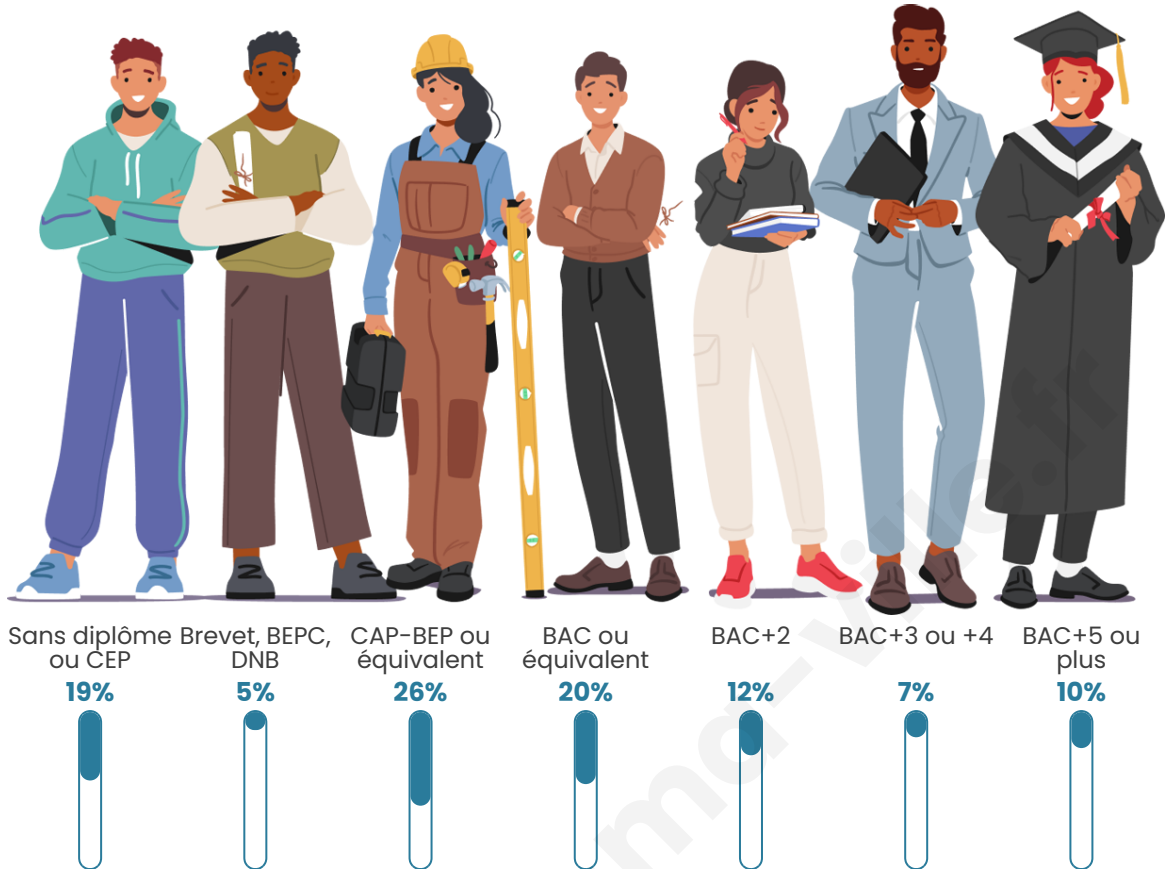

Tranche d'âge

Activité professionnelle

Niveau de diplôme

Composition des ménages

Profils électoraux

Premier tour

	Emmanuel MACRON	35.28 %
	Marine LE PEN	29.75 %
	Jean-Luc MÉLENCHON	11.66 %
	Éric ZEMMOUR	8.90 %
	Yannick JADOT	3.37 %
	Jean LASSALLE	3.07 %
	Valérie PÉCRESE	2.45 %
	Fabien ROUSSEL	1.84 %
	Philippe POUTOU	1.53 %
	Nicolas DUPONT- AIGNAN	1.53 %
	Nathalie ARTHAUD	0.31 %
	Anne HIDALGO	0.31 %