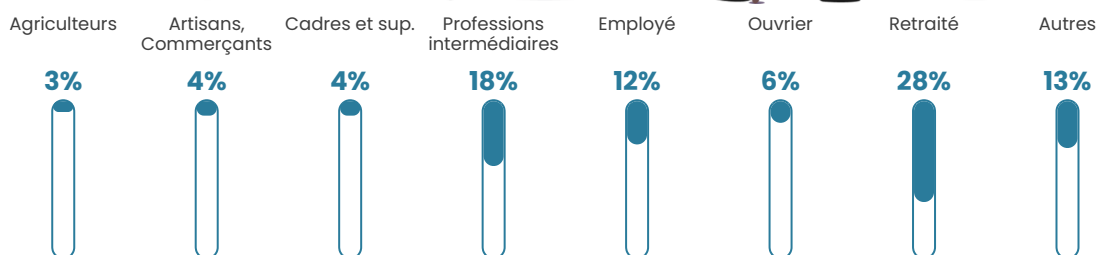

54 h/km²

Revenu moyen

23 810 €/an

Evolution du nombre d'habitants

Sources : Institut national de la statistique et des études économiques (insee) selon Les dernières parutions officielles de 2024 portant sur les années 2020, 2021 et 2022.

Tranche d'âge

Activité professionnelle

Niveau de diplôme

Composition des ménages

Profils électoraux

Premier tour

	Emmanuel MACRON	35.28 %
	Marine LE PEN	29.75 %
	Jean-Luc MÉLENCHON	11.66 %
	Éric ZEMMOUR	8.90 %
	Yannick JADOT	3.37 %
	Jean LASSALLE	3.07 %
	Valérie PÉCRESE	2.45 %
	Fabien ROUSSEL	1.84 %
	Philippe POUTOU	1.53 %
	Nicolas DUPONT- AIGNAN	1.53 %
	Nathalie ARTHAUD	0.31 %
	Anne HIDALGO	0.31 %