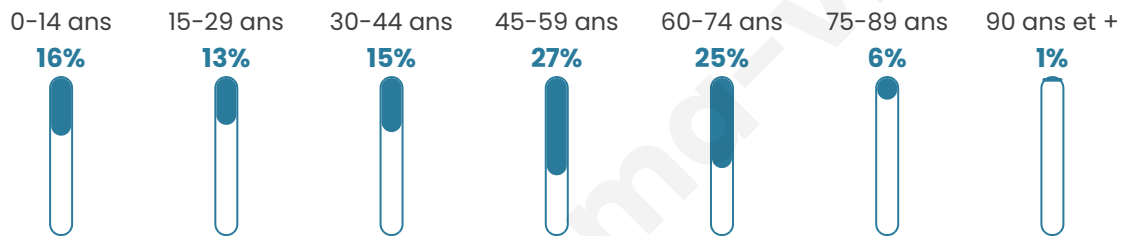

482

Age moyen

45 ans

Pop active

49.8%

Taux chômage

7.5%

Pop densité

54 h/km²

Revenu moyen

23 810 €/an

Evolution du nombre d'habitants

Sources : Institut national de la statistique et des études économiques (insee) selon Les dernières parutions officielles de 2024 portant sur les années 2020, 2021 et 2022.

Tranche d'âge

Activité professionnelle

Niveau de diplôme

Composition des ménages

Profils électoraux

Premier tour

	Emmanuel MACRON	35.28 %
	Marine LE PEN	29.75 %
	Jean-Luc MÉLENCHON	11.66 %
	Éric ZEMMOUR	8.90 %
	Yannick JADOT	3.37 %
	Jean LASSALLE	3.07 %
	Valérie PÉCRESE	2.45 %
	Fabien ROUSSEL	1.84 %
	Philippe POUTOU	1.53 %
	Nicolas DUPONT- AIGNAN	1.53 %
	Nathalie ARTHAUD	0.31 %
	Anne HIDALGO	0.31 %

381 inscrits

Participation : 87.4%
Votes blancs : 1.80%
Votes nuls : 0.30%

Second tour

	Emmanuel MACRON	55,77 %
	Marine LE PEN	44,23 %

382 inscrits

Participation : 87.43%
Votes blancs : 4.79%
Votes nuls : 1.8%