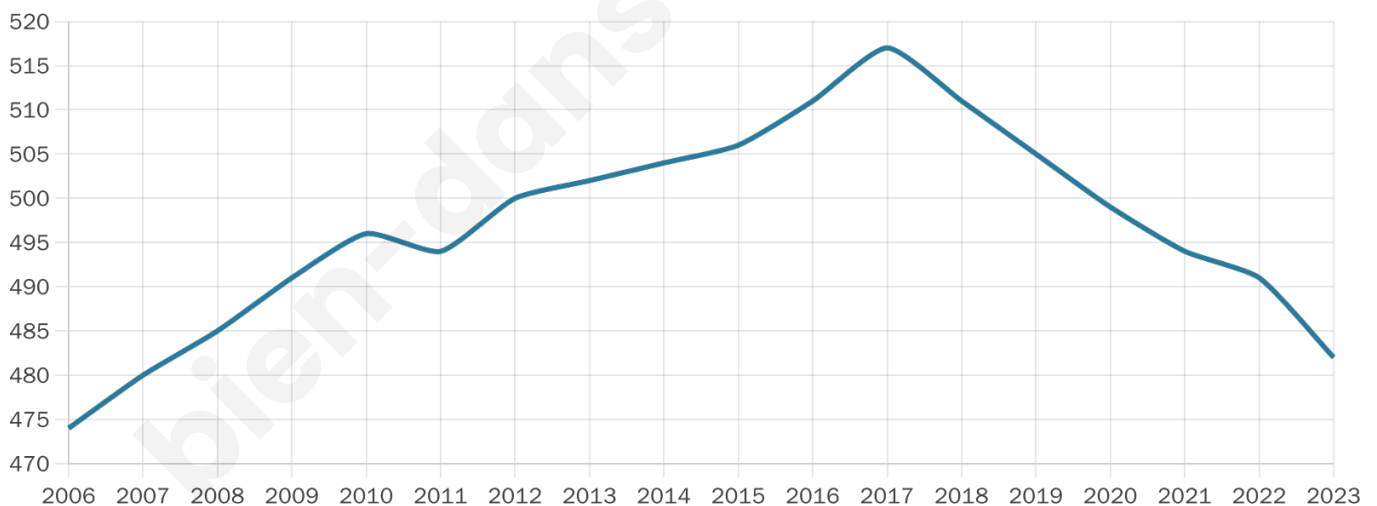

482

Age moyen

45 ans

Pop active

49.8%

Taux chômage

7.5%

Pop densité

54 h/km²

Revenu moyen

23 810 €/an

Evolution du nombre d'habitants

Sources : Institut national de la statistique et des études économiques (insee) selon Les dernières parutions officielles de 2024 portant sur les années 2020, 2021 et 2022.