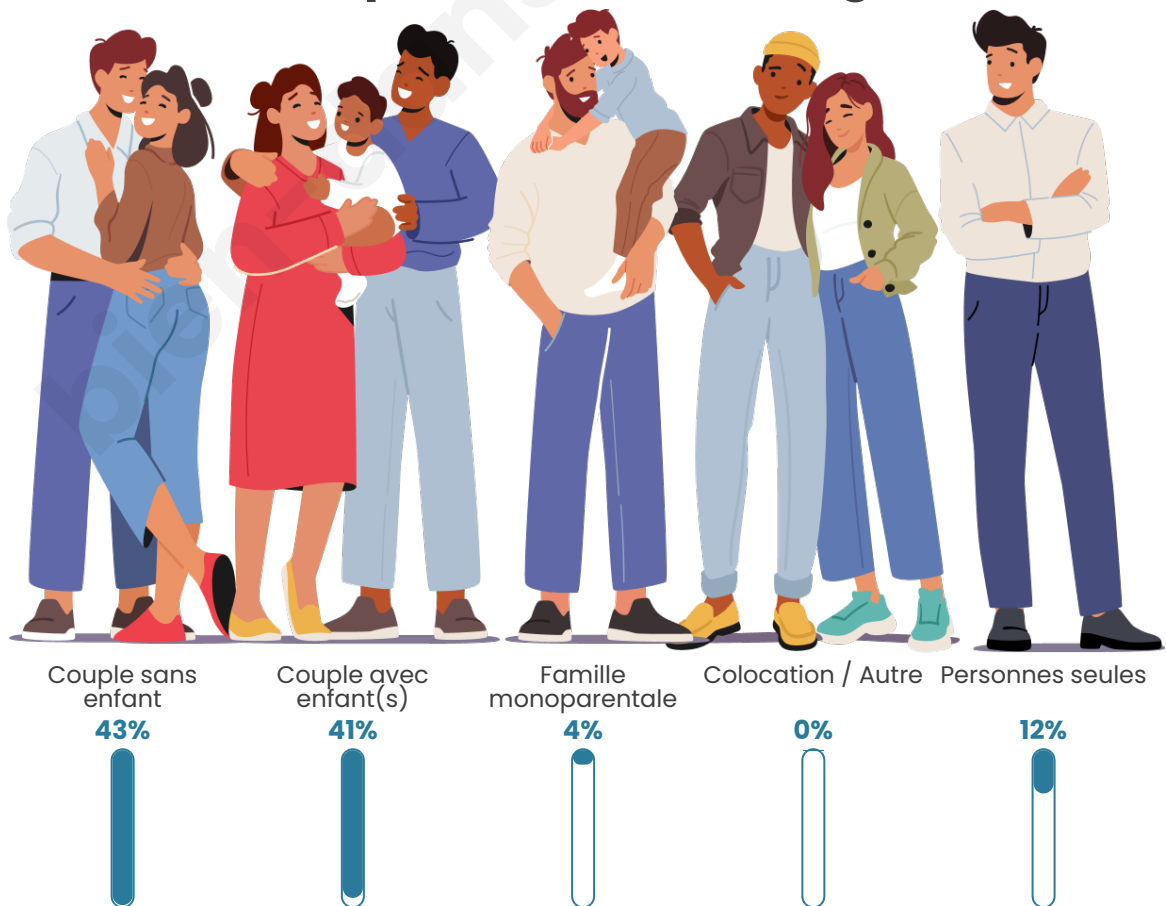

Tranche d'âge

Activité professionnelle

Niveau de diplôme

Composition des ménages

Profils électoraux

Premier tour

	Emmanuel MACRON	35.28 %
	Marine LE PEN	29.75 %
	Jean-Luc MÉLENCHON	11.66 %
	Éric ZEMMOUR	8.90 %
	Yannick JADOT	3.37 %
	Jean LASSALLE	3.07 %
	Valérie PÉCRESE	2.45 %
	Fabien ROUSSEL	1.84 %
	Philippe POUTOU	1.53 %
	Nicolas DUPONT- AIGNAN	1.53 %
	Nathalie ARTHAUD	0.31 %
	Anne HIDALGO	0.31 %