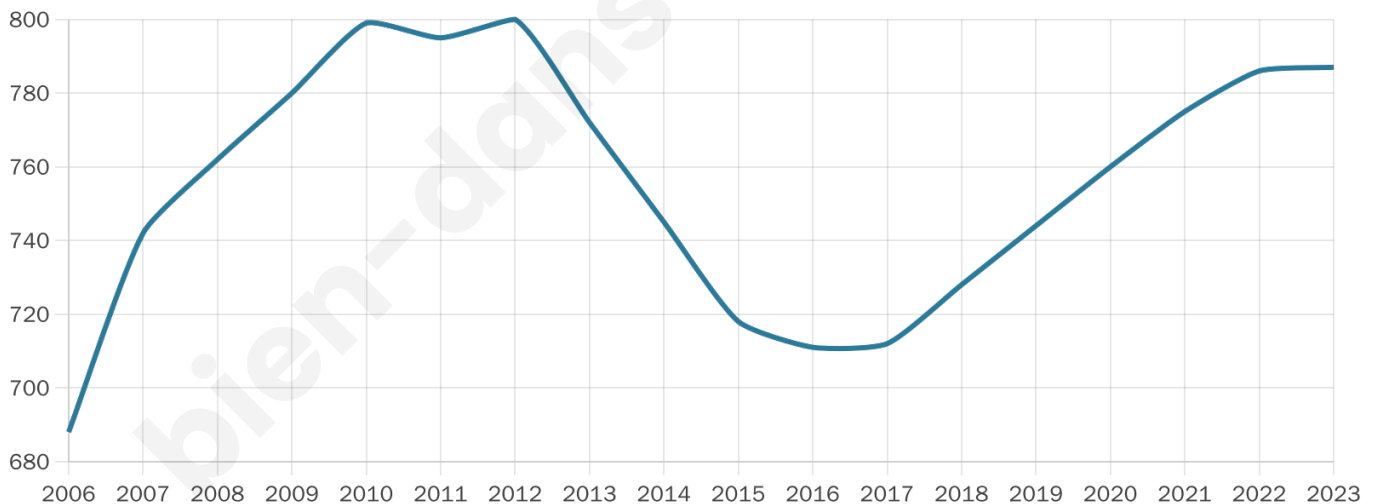

# Statistiques sur la population

Nombre d'habitants

**787**

Age moyen

**44 ans**

Pop active

**46.4%**

Taux chômage

**9.8%**

Pop densité

**157 h/km<sup>2</sup>**

Revenu moyen

**23 600 €/an**

## Evolution du nombre d'habitants

Sources : Institut national de la statistique et des études économiques (insee) selon Les dernières parutions officielles de 2024 portant sur les années 2020, 2021 et 2022.