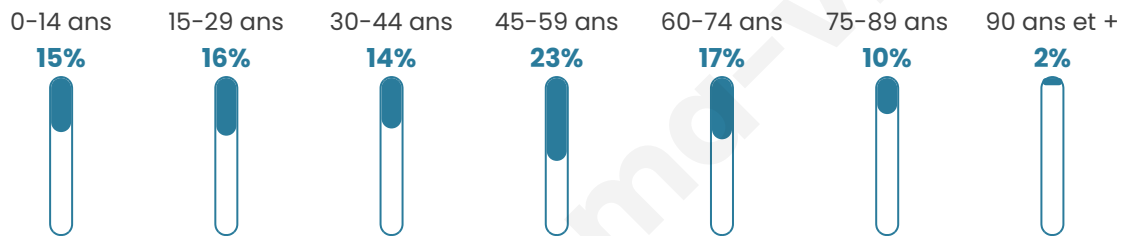

# Statistiques sur la population

Nombre d'habitants

**787**

Age moyen

**44 ans**

Pop active

**46.4%**

Taux chômage

**9.8%**

Pop densité

**157 h/km<sup>2</sup>**

Revenu moyen

**23 600 €/an**

## Evolution du nombre d'habitants

Sources : Institut national de la statistique et des études économiques (insee) selon Les dernières parutions officielles de 2024 portant sur les années 2020, 2021 et 2022.

## Tranche d'âge