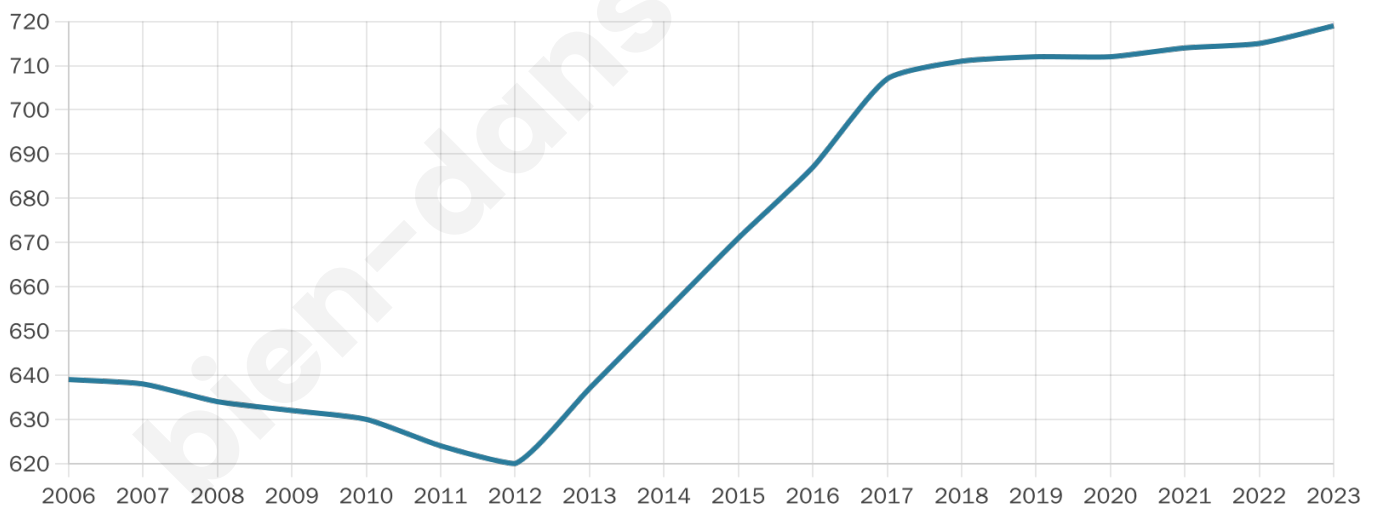

# Statistiques sur la population

Nombre d'habitants

**719**

Age moyen

**43 ans**

Pop active

**47.3%**

Taux chômage

**6.5%**

Pop densité

**25 h/km<sup>2</sup>**

Revenu moyen

**22 300 €/an**

## Evolution du nombre d'habitants

Sources : Institut national de la statistique et des études économiques (insee) selon Les dernières parutions officielles de 2024 portant sur les années 2020, 2021 et 2022.