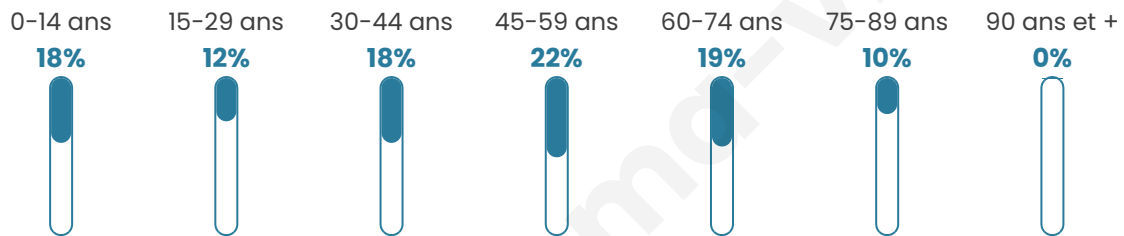

# Statistiques sur la population

Nombre d'habitants

**719**

Age moyen

**43 ans**

Pop active

**47.3%**

Taux chômage

**6.5%**

Pop densité

**25 h/km<sup>2</sup>**

Revenu moyen

**22 300 €/an**

## Evolution du nombre d'habitants

Sources : Institut national de la statistique et des études économiques (insee) selon Les dernières parutions officielles de 2024 portant sur les années 2020, 2021 et 2022.

## Tranche d'âge