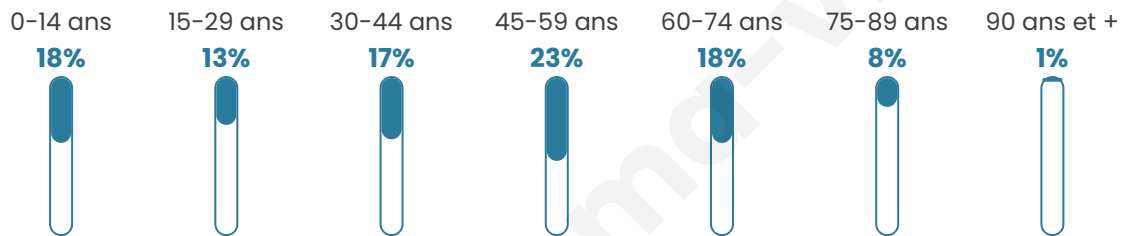

# Statistiques sur la population

Nombre d'habitants

**4 805**

Age moyen

**42 ans**

Pop active

**46.9%**

Taux chômage

**4.8%**

Pop densité

**240 h/km<sup>2</sup>**

Revenu moyen

**27 990 €/an**

## Evolution du nombre d'habitants

Sources : Institut national de la statistique et des études économiques (insee) selon Les dernières parutions officielles de 2024 portant sur les années 2020, 2021 et 2022.

## Tranche d'âge