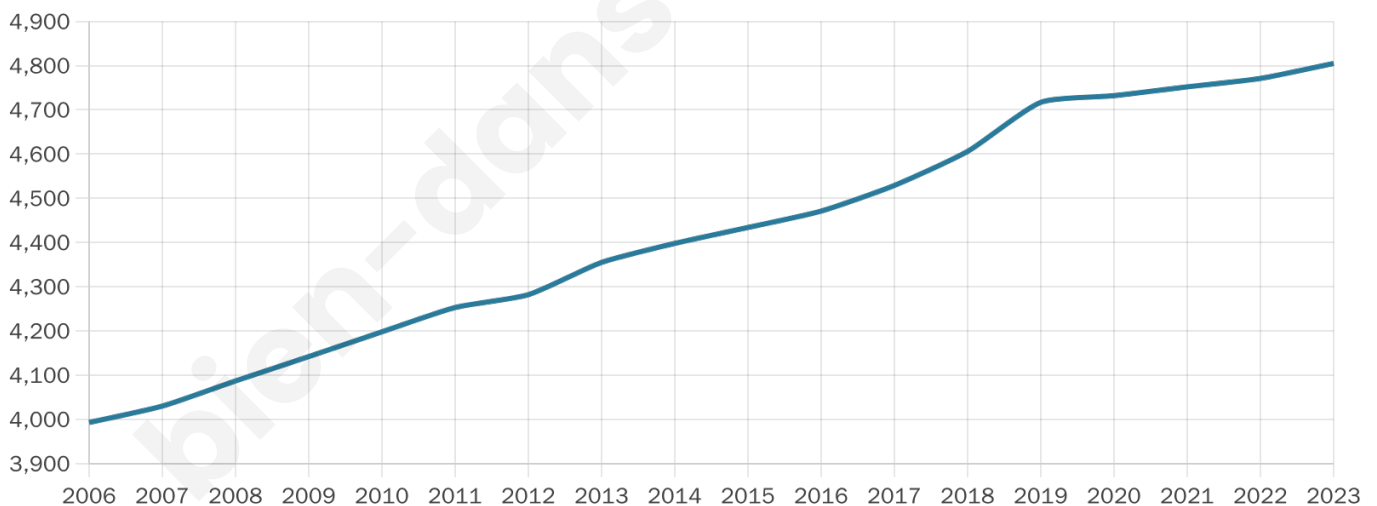

# Statistiques sur la population

Nombre d'habitants

**4 805**

Age moyen

**42 ans**

Pop active

**46.9%**

Taux chômage

**4.8%**

Pop densité

**240 h/km<sup>2</sup>**

Revenu moyen

**27 990 €/an**

## Evolution du nombre d'habitants

Sources : Institut national de la statistique et des études économiques (insee) selon Les dernières parutions officielles de 2024 portant sur les années 2020, 2021 et 2022.