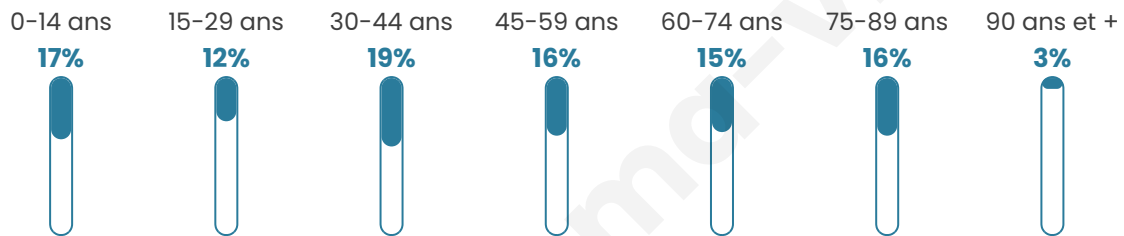

# Statistiques sur la population

Nombre d'habitants

**641**

Age moyen

**46 ans**

Pop active

**40.1%**

Taux chômage

**4.6%**

Pop densité

**214 h/km<sup>2</sup>**

Revenu moyen

**28 820 €/an**

## Evolution du nombre d'habitants

Sources : Institut national de la statistique et des études économiques (insee) selon Les dernières parutions officielles de 2024 portant sur les années 2020, 2021 et 2022.

## Tranche d'âge