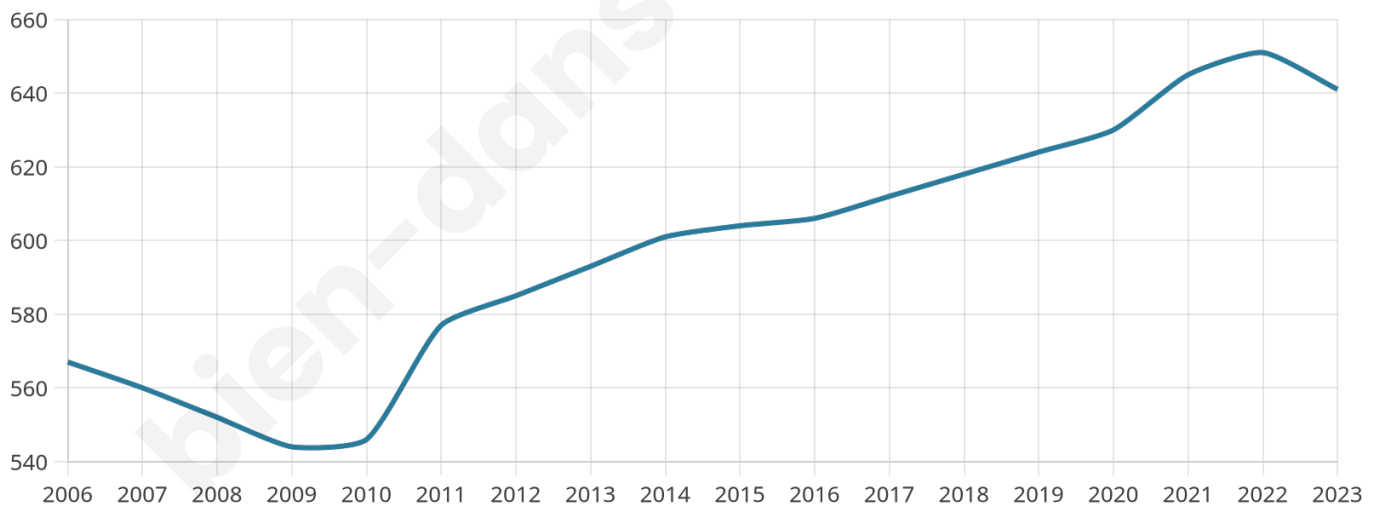

# Statistiques sur la population

Nombre d'habitants

**641**

Age moyen

**46 ans**

Pop active

**40.1%**

Taux chômage

**4.6%**

Pop densité

**214 h/km<sup>2</sup>**

Revenu moyen

**28 820 €/an**

## Evolution du nombre d'habitants

Sources : Institut national de la statistique et des études économiques (insee) selon Les dernières parutions officielles de 2024 portant sur les années 2020, 2021 et 2022.