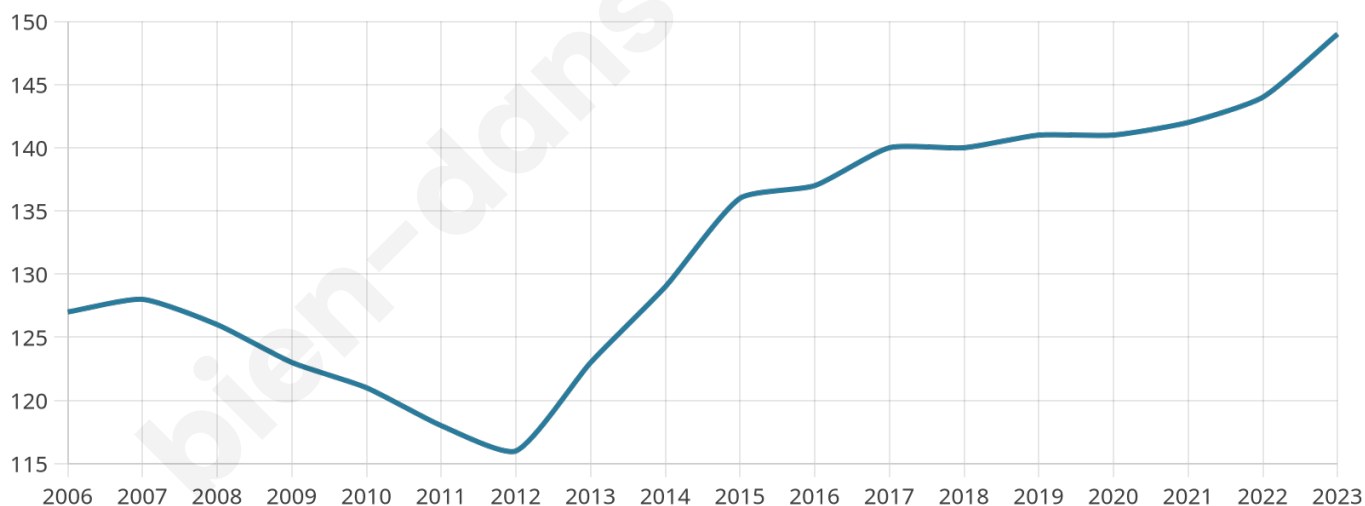

Version web

Ville de Ruppes

Présenté par

BIEN dans
ma **VILLE** 

Sommaire

Situation géographique	3
Statistiques sur la population	4
Evolution du nombre d'habitants	4
Tranche d'âge	5
0-14 ans	5
15-29 ans	5
30-44 ans	5
45-59 ans	5
60-74 ans	5
75-89 ans	5
90 ans et +	5
Activité professionnelle	5
Agriculteurs	5
Artisans, Commerçants	5
Cadres et sup.	5
Professions intermédiaires	5
Employé	5
Ouvrier	5
Retraité	5
Autres	5
Niveau de diplôme	6
Sans diplôme ou CEP	6
Brevet, BEPC, DNB	6
CAP-BEP ou équivalent	6
BAC ou équivalent	6
BAC+2	6
BAC+3 ou +4	6
BAC+5 ou plus	6
Composition des ménages	6
Couple sans enfant	6
Couple avec enfant(s)	6
Famille monoparentale	6
Colocation / Autre	6
Personnes seules	6
Profils électoraux	7
Premier tour	7
Sécurité	8
Evolution du nombre d'infractions	8
Pour comparer	9
Services à la population	10
Commerce	10
Éducation	10
Villes autour de Ruppes	11

44 ans

Pop active

47%

Taux chômage

7.1%

Pop densité

21 h/km²

Revenu moyen

25 430 €/an

Evolution du nombre d'habitants

Sources : Institut national de la statistique et des études économiques (insee) selon Les dernières parutions officielles de 2024 portant sur les années 2020, 2021 et 2022.