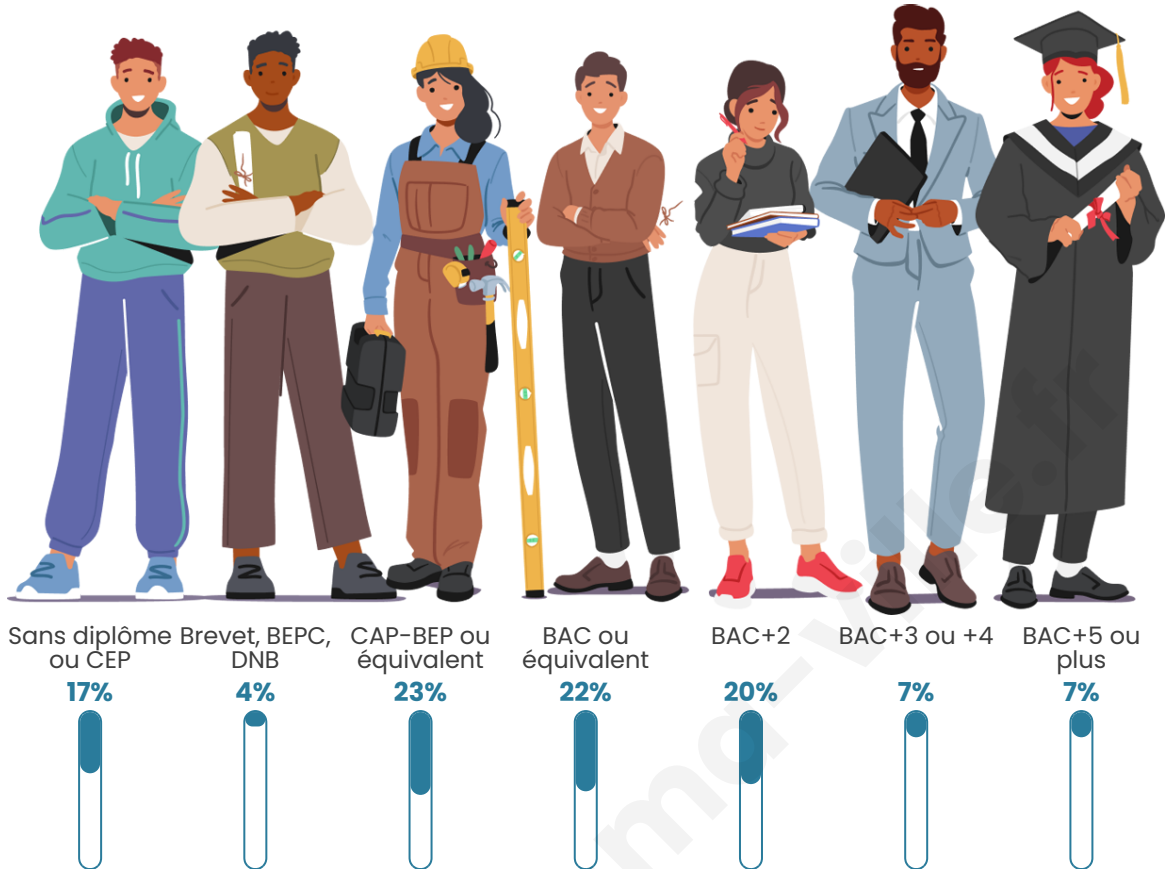

44 ans

Pop active

47%

Taux chômage

7.1%

Pop densité

21 h/km²

Revenu moyen

Tranche d'âge

Activité professionnelle

Niveau de diplôme

Composition des ménages

Profils électoraux

Premier tour

	Emmanuel MACRON	31.25 %
	Marine LE PEN	21.88 %
	Jean LASSALLE	12.50 %
	Éric ZEMMOUR	11.46 %
	Jean-Luc MÉLENCHON	9.38 %
	Valérie PÉCRESSÉ	6.25 %
	Fabien ROUSSEL	3.13 %
	Yannick JADOT	2.08 %
	Philippe POUTOU	1.04 %
	Nicolas DUPONT- AIGNAN	1.04 %
	Nathalie ARTHAUD	0.00 %
	Anne HIDALGO	0.00 %