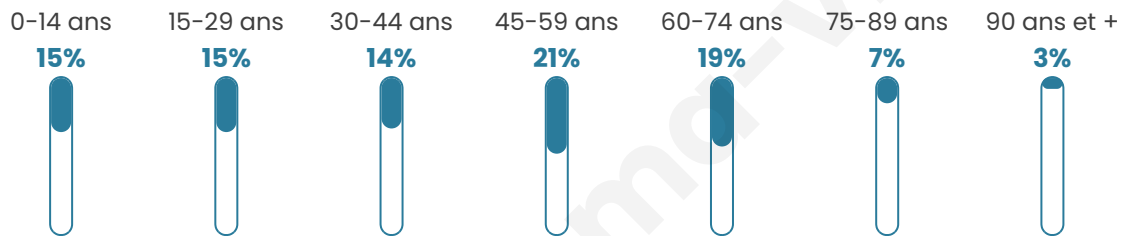

Version web

Ville de Ruppes

Présenté par

BIEN dans
ma **VILLE** 

Sommaire

Situation géographique	3
Statistiques sur la population	4
Evolution du nombre d'habitants	4
Tranche d'âge	5
0-14 ans	5
15-29 ans	5
30-44 ans	5
45-59 ans	5
60-74 ans	5
75-89 ans	5
90 ans et +	5
Activité professionnelle	5
Agriculteurs	5
Artisans, Commerçants	5
Cadres et sup.	5
Professions intermédiaires	5
Employé	5
Ouvrier	5
Retraité	5
Autres	5
Niveau de diplôme	6
Sans diplôme ou CEP	6
Brevet, BEPC, DNB	6
CAP-BEP ou équivalent	6
BAC ou équivalent	6
BAC+2	6
BAC+3 ou +4	6
BAC+5 ou plus	6
Composition des ménages	6
Couple sans enfant	6
Couple avec enfant(s)	6
Famille monoparentale	6
Colocation / Autre	6
Personnes seules	6
Profils électoraux	7
Premier tour	7
Sécurité	8
Evolution du nombre d'infractions	8
Pour comparer	9
Services à la population	10
Commerce	10
Éducation	10
Villes autour de Ruppes	11

44 ans

Pop active

47%

Taux chômage

7.1%

Pop densité

21 h/km²

Revenu moyen

25 430 €/an

Evolution du nombre d'habitants

Sources : Institut national de la statistique et des études économiques (insee) selon Les dernières parutions officielles de 2024 portant sur les années 2020, 2021 et 2022.

Tranche d'âge

Activité professionnelle

Niveau de diplôme

Composition des ménages

Profils électoraux

Premier tour

	Emmanuel MACRON	31.25 %
	Marine LE PEN	21.88 %
	Jean LASSALLE	12.50 %
	Éric ZEMMOUR	11.46 %
	Jean-Luc MÉLENCHON	9.38 %
	Valérie PÉCRESSÉ	6.25 %
	Fabien ROUSSEL	3.13 %
	Yannick JADOT	2.08 %
	Philippe POUTOU	1.04 %
	Nicolas DUPONT- AIGNAN	1.04 %
	Nathalie ARTHAUD	0.00 %
	Anne HIDALGO	0.00 %