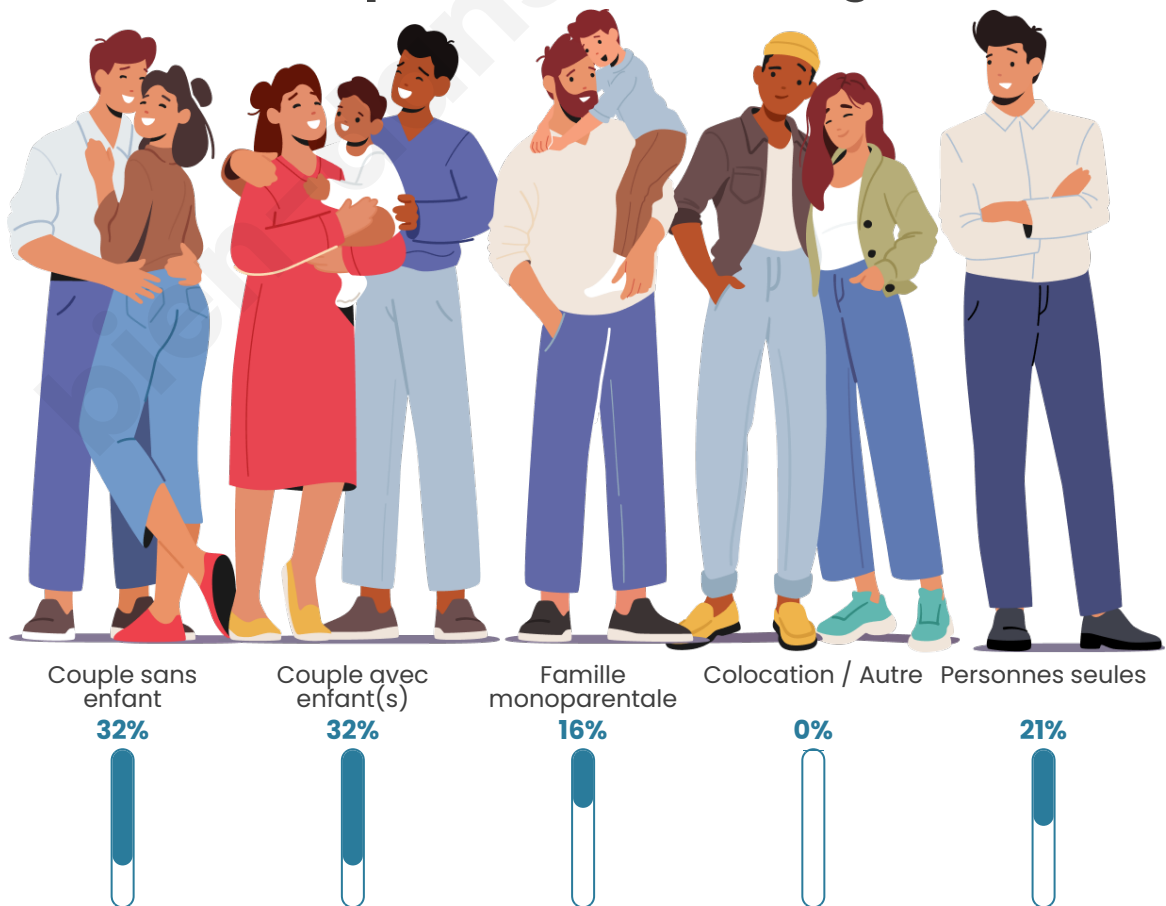

Tranche d'âge

Activité professionnelle

Niveau de diplôme

Composition des ménages

Profils électoraux

Premier tour

	Emmanuel MACRON	31.25 %
	Marine LE PEN	21.88 %
	Jean LASSALLE	12.50 %
	Éric ZEMMOUR	11.46 %
	Jean-Luc MÉLENCHON	9.38 %
	Valérie PÉCRESSÉ	6.25 %
	Fabien ROUSSEL	3.13 %
	Yannick JADOT	2.08 %
	Philippe POUTOU	1.04 %
	Nicolas DUPONT- AIGNAN	1.04 %
	Nathalie ARTHAUD	0.00 %
	Anne HIDALGO	0.00 %