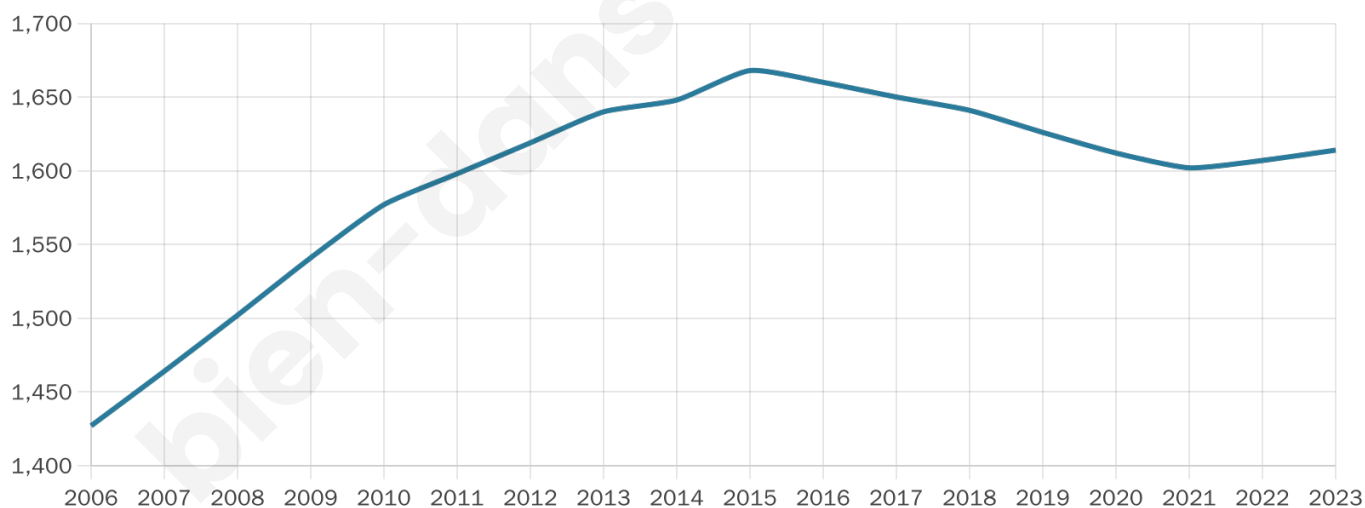

Version web

Ville de Ruminghem

Présenté par

BIEN dans
ma **VILLE** 

Sommaire

Situation géographique	3
Statistiques sur la population	4
Evolution du nombre d'habitants	4
Tranche d'âge	5
0-14 ans	5
15-29 ans	5
30-44 ans	5
45-59 ans	5
60-74 ans	5
75-89 ans	5
90 ans et +	5
Activité professionnelle	5
Agriculteurs	5
Artisans, Commerçants	5
Cadres et sup.	5
Professions intermédiaires	5
Employé	5
Ouvrier	5
Retraité	5
Autres	5
Niveau de diplôme	6
Sans diplôme ou CEP	6
Brevet, BEPC, DNB	6
CAP-BEP ou équivalent	6
BAC ou équivalent	6
BAC+2	6
BAC+3 ou +4	6
BAC+5 ou plus	6
Composition des ménages	6
Couple sans enfant	6
Couple avec enfant(s)	6
Famille monoparentale	6
Colocation / Autre	6
Personnes seules	6
Profil électoraux	7
Premier tour	7
Sécurité	8
Evolution du nombre d'infractions	8
Pour comparer	9
Services à la population	10
Commerce	10
Éducation	10
Villes autour de Ruminghem	11
Avis sur la ville de Ruminghem	12
Moyenne par critère	12
Villes autour de Ruminghem	12
Répartition des avis par note	12
Répartition des avis par note	12

1 614

Age moyen

38 ans

Pop active

45.4%

Taux chômage

7.1%

Pop densité

124 h/km²

Revenu moyen

22 130 €/an

Evolution du nombre d'habitants

Sources : Institut national de la statistique et des études économiques (insee) selon Les dernières parutions officielles de 2024 portant sur les années 2020, 2021 et 2022.