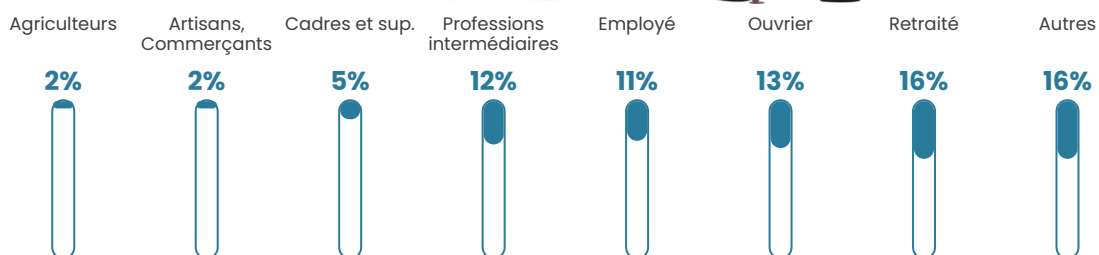

124 h/km²

Revenu moyen

22 130 €/an

Evolution du nombre d'habitants

Sources : Institut national de la statistique et des études économiques (insee) selon Les dernières parutions officielles de 2024 portant sur les années 2020, 2021 et 2022.

Tranche d'âge

Activité professionnelle

Niveau de diplôme

Composition des ménages

Profils électoraux

Premier tour

	Marine LE PEN	41.11 %
	Emmanuel MACRON	22.01 %
	Jean-Luc MÉLENCHON	13.54 %
	Éric ZEMMOUR	4.96 %
	Jean LASSALLE	4.23 %
	Valérie PÉCRESSÉ	3.39 %
	Nicolas DUPONT-AIGNAN	3.26 %
	Fabien ROUSSEL	2.54 %
	Yannick JADOT	2.18 %
	Anne HIDALGO	1.33 %
	Nathalie ARTHAUD	0.73 %
	Philippe POUTOU	0.73 %