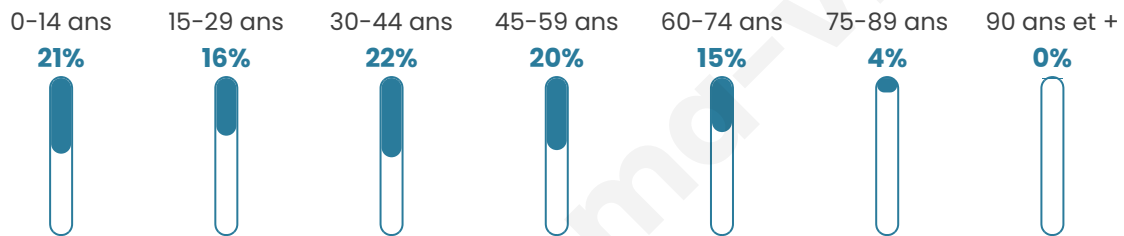

1 614

Age moyen

38 ans

Pop active

45.4%

Taux chômage

7.1%

Pop densité

124 h/km²

Revenu moyen

22 130 €/an

Evolution du nombre d'habitants

Sources : Institut national de la statistique et des études économiques (insee) selon Les dernières parutions officielles de 2024 portant sur les années 2020, 2021 et 2022.

Tranche d'âge

Activité professionnelle

Niveau de diplôme

Composition des ménages

Profils électoraux

Premier tour

	Marine LE PEN	41.11 %
	Emmanuel MACRON	22.01 %
	Jean-Luc MÉLENCHON	13.54 %
	Éric ZEMMOUR	4.96 %
	Jean LASSALLE	4.23 %
	Valérie PÉCRESSÉ	3.39 %
	Nicolas DUPONT-AIGNAN	3.26 %
	Fabien ROUSSEL	2.54 %
	Yannick JADOT	2.18 %
	Anne HIDALGO	1.33 %
	Nathalie ARTHAUD	0.73 %
	Philippe POUTOU	0.73 %