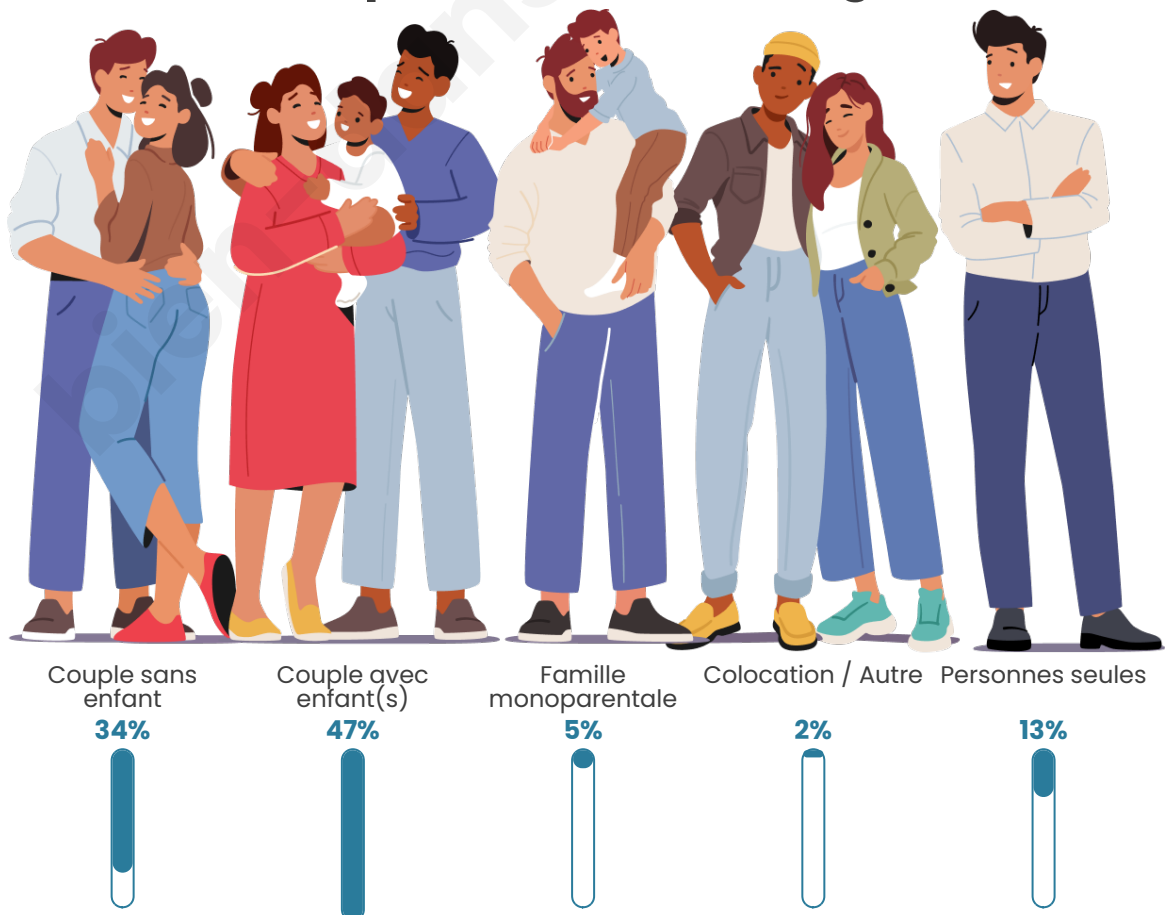

Tranche d'âge

Activité professionnelle

Niveau de diplôme

Composition des ménages

Profils électoraux

Premier tour

	Marine LE PEN	41.11 %
	Emmanuel MACRON	22.01 %
	Jean-Luc MÉLENCHON	13.54 %
	Éric ZEMMOUR	4.96 %
	Jean LASSALLE	4.23 %
	Valérie PÉCRESSÉ	3.39 %
	Nicolas DUPONT-AIGNAN	3.26 %
	Fabien ROUSSEL	2.54 %
	Yannick JADOT	2.18 %
	Anne HIDALGO	1.33 %
	Nathalie ARTHAUD	0.73 %
	Philippe POUTOU	0.73 %