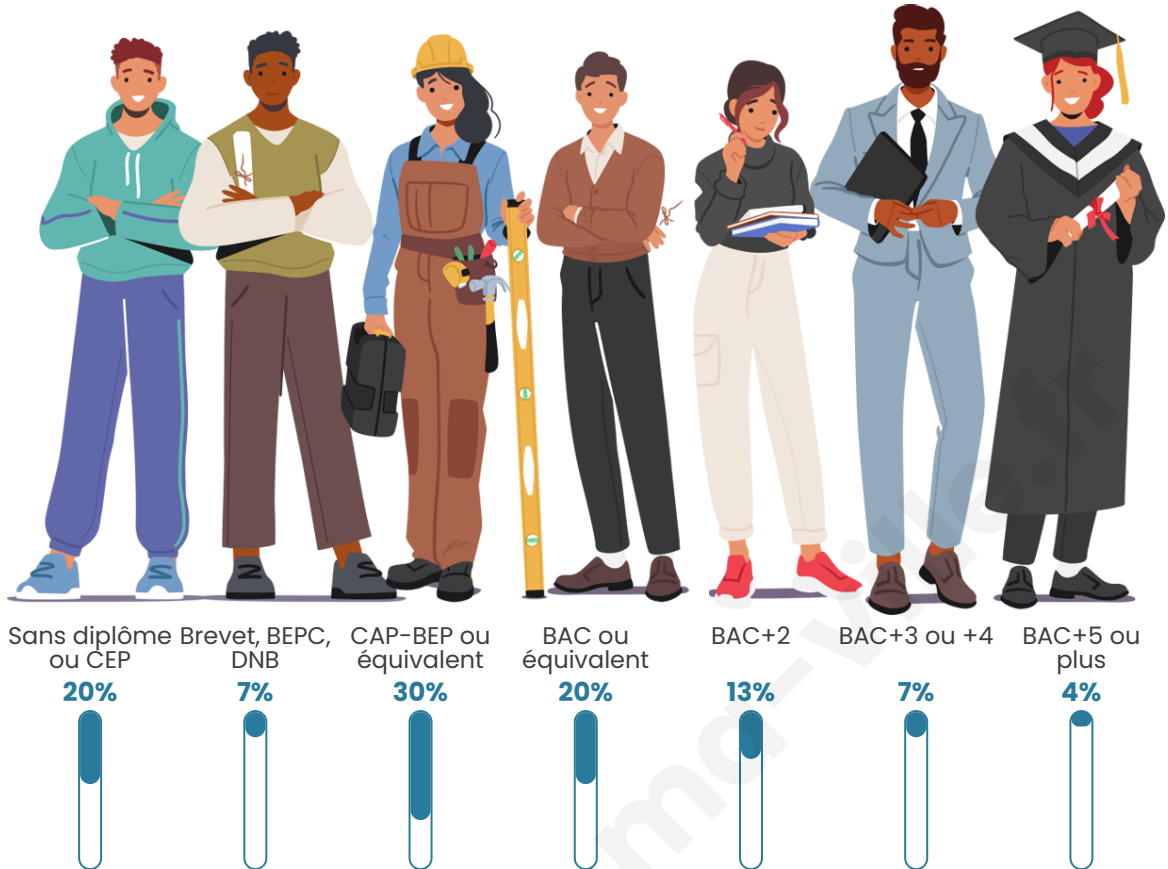

1 614

Age moyen

38 ans

Pop active

45.4%

Taux chômage

7.1%

Pop densité

Tranche d'âge

Activité professionnelle

Niveau de diplôme

Composition des ménages

Profils électoraux

Premier tour

	Marine LE PEN	41.11 %
	Emmanuel MACRON	22.01 %
	Jean-Luc MÉLENCHON	13.54 %
	Éric ZEMMOUR	4.96 %
	Jean LASSALLE	4.23 %
	Valérie PÉCRESSÉ	3.39 %
	Nicolas DUPONT-AIGNAN	3.26 %
	Fabien ROUSSEL	2.54 %
	Yannick JADOT	2.18 %
	Anne HIDALGO	1.33 %
	Nathalie ARTHAUD	0.73 %
	Philippe POUTOU	0.73 %