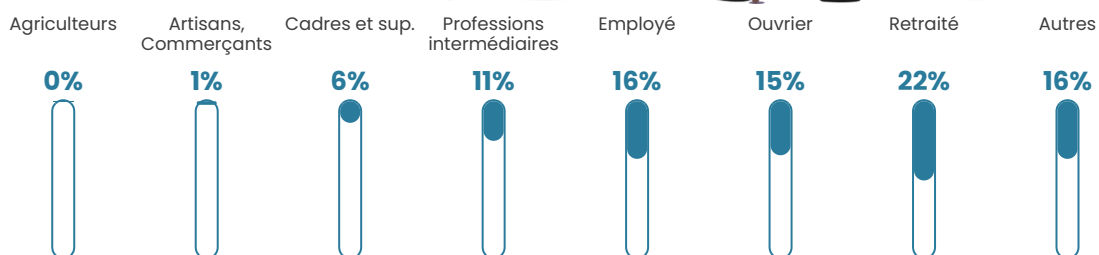

Revenu moyen

21 830 €/an

Evolution du nombre d'habitants

Sources : Institut national de la statistique et des études économiques (insee) selon Les dernières parutions officielles de 2024 portant sur les années 2020, 2021 et 2022.

Tranche d'âge

Activité professionnelle

Niveau de diplôme

Composition des ménages

Profils électoraux

Premier tour

	Marine LE PEN	35.56 %
	Emmanuel MACRON	24.77 %
	Jean-Luc MÉLENCHON	17.96 %
	Éric ZEMMOUR	5.87 %
	Fabien ROUSSEL	5.52 %
	Yannick JADOT	2.58 %
	Valérie PÉCRESE	2.11 %
	Jean LASSALLE	1.88 %
	Nicolas DUPONT-AIGNAN	1.41 %
	Anne HIDALGO	1.06 %
	Nathalie ARTHAUD	0.94 %
	Philippe POUTOU	0.35 %