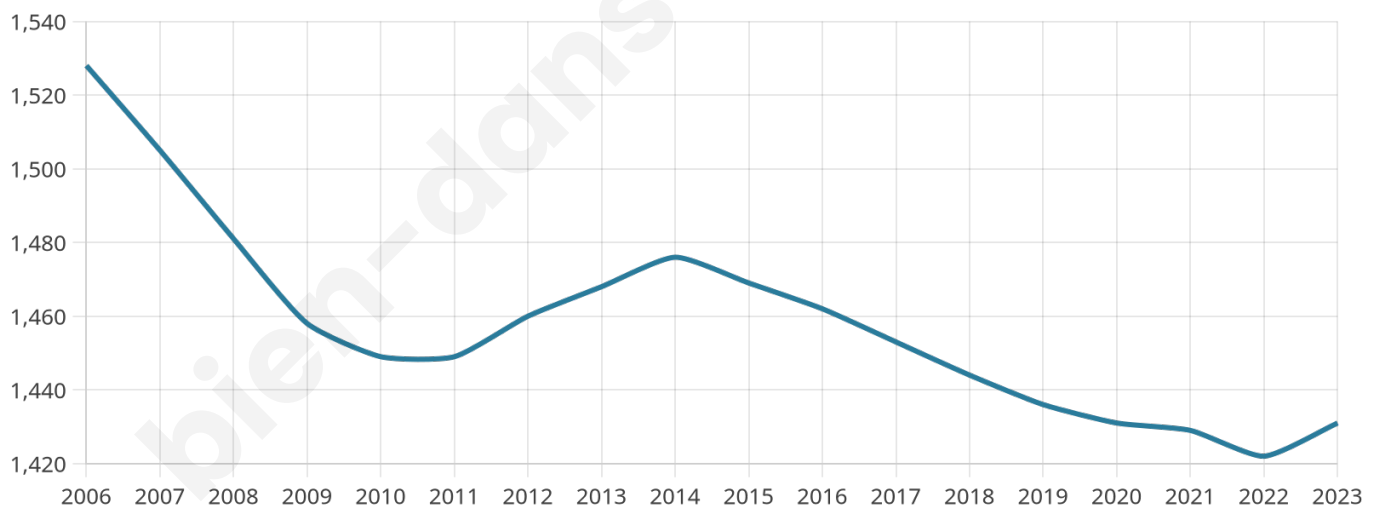

Situation géographique

i Informations clés

- **Région** : Hauts-de-France
- **Département** : Nord
- **Code postal** : 59281
- **Superficie** : 6 km²

Statistiques sur la population

Nombre d'habitants

1 431

Age moyen

42 ans

Pop active

45.1%

Taux chômage

9.2%

Pop densité

239 h/km²

Revenu moyen

21 830 €/an

Evolution du nombre d'habitants

Sources : Institut national de la statistique et des études économiques (insee) selon Les dernières parutions officielles de 2024 portant sur les années 2020, 2021 et 2022.