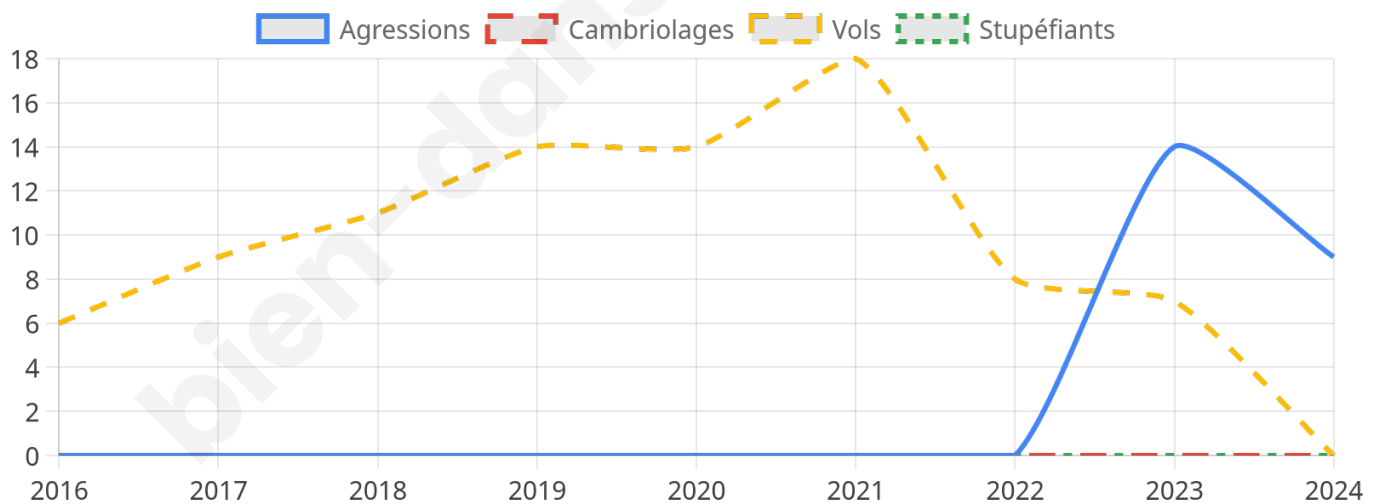

1 132 inscrits

Participation : 77.3%

Votes blancs : 1.71%

Votes nuls : 0.91%

Second tour

	Emmanuel MACRON	45,55 %
	Marine LE PEN	54,45 %

1 132 inscrits

Participation : 79.42%

Votes blancs : 5.45%

Votes nuls : 3.23%

Sécurité

Agressions physiques / sexuelles

9

Cambriolages

0

Vols / dégradations

0

Stupéfiants

0

Evolution du nombre d'infractions

Pour comparer

(en proportion du nombre d'habitants)

Sources : Bases statistiques communale, départementale et régionale de la délinquance enregistrée par la police et la gendarmerie nationales selon les dernières parutions officielles de 2025 portant sur l'année 2024 ([data.gouv](https://data.gouv.fr)).