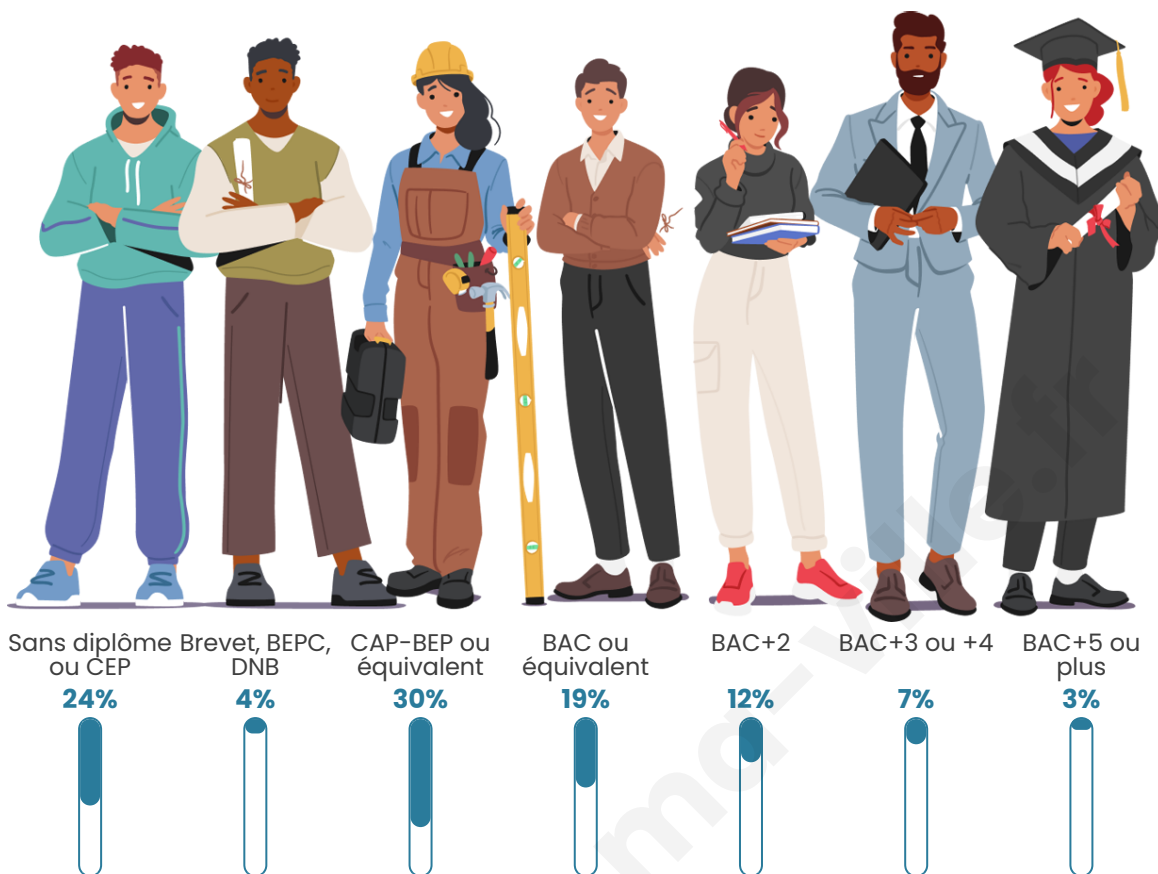

Tranche d'âge

Activité professionnelle

Niveau de diplôme

Composition des ménages

Profils électoraux

Premier tour

	Marine LE PEN	35.56 %
	Emmanuel MACRON	24.77 %
	Jean-Luc MÉLENCHON	17.96 %
	Éric ZEMMOUR	5.87 %
	Fabien ROUSSEL	5.52 %
	Yannick JADOT	2.58 %
	Valérie PÉCRESE	2.11 %
	Jean LASSALLE	1.88 %
	Nicolas DUPONT-AIGNAN	1.41 %
	Anne HIDALGO	1.06 %
	Nathalie ARTHAUD	0.94 %
	Philippe POUTOU	0.35 %