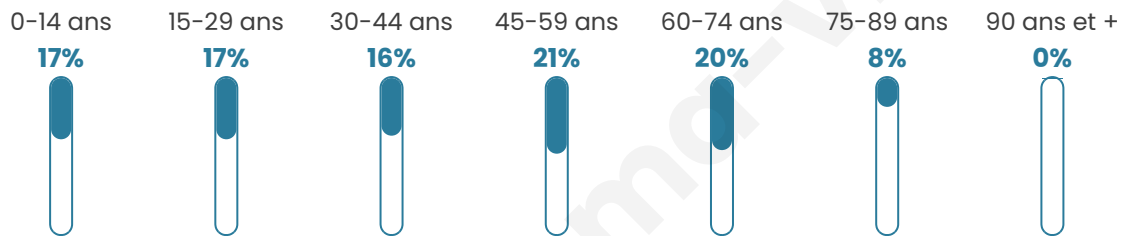

Age moyen

42 ans

Pop active

45.1%

Taux chômage

9.2%

Pop densité

239 h/km²

Revenu moyen

21 830 €/an

Evolution du nombre d'habitants

Sources : Institut national de la statistique et des études économiques (insee) selon Les dernières parutions officielles de 2024 portant sur les années 2020, 2021 et 2022.

Tranche d'âge

Activité professionnelle

Niveau de diplôme

Composition des ménages

Profils électoraux

Premier tour

	Marine LE PEN	35.56 %
	Emmanuel MACRON	24.77 %
	Jean-Luc MÉLENCHON	17.96 %
	Éric ZEMMOUR	5.87 %
	Fabien ROUSSEL	5.52 %
	Yannick JADOT	2.58 %
	Valérie PÉCRESE	2.11 %
	Jean LASSALLE	1.88 %
	Nicolas DUPONT-AIGNAN	1.41 %
	Anne HIDALGO	1.06 %
	Nathalie ARTHAUD	0.94 %
	Philippe POUTOU	0.35 %