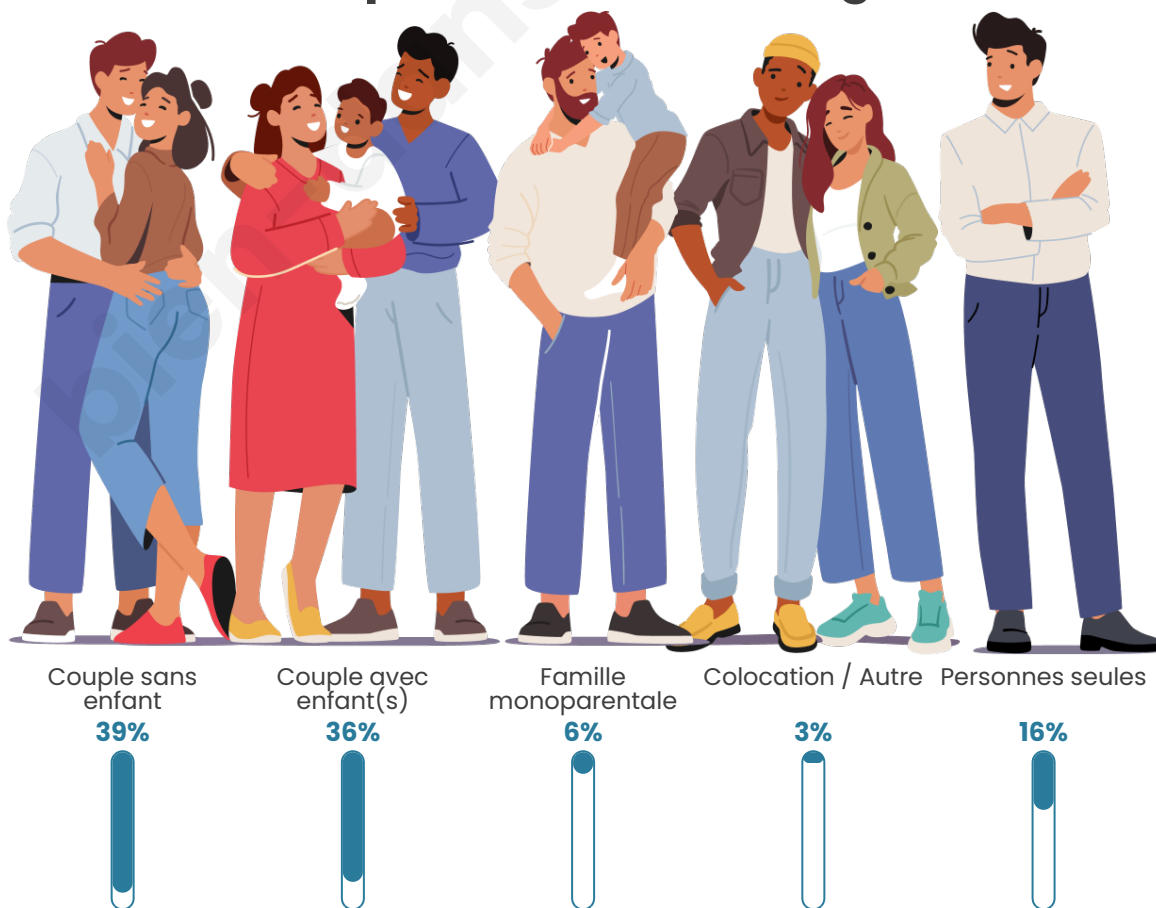

Tranche d'âge

Activité professionnelle

Niveau de diplôme

Composition des ménages

Profils électoraux

Premier tour

	Marine LE PEN	35.56 %
	Emmanuel MACRON	24.77 %
	Jean-Luc MÉLENCHON	17.96 %
	Éric ZEMMOUR	5.87 %
	Fabien ROUSSEL	5.52 %
	Yannick JADOT	2.58 %
	Valérie PÉCRESE	2.11 %
	Jean LASSALLE	1.88 %
	Nicolas DUPONT-AIGNAN	1.41 %
	Anne HIDALGO	1.06 %
	Nathalie ARTHAUD	0.94 %
	Philippe POUTOU	0.35 %