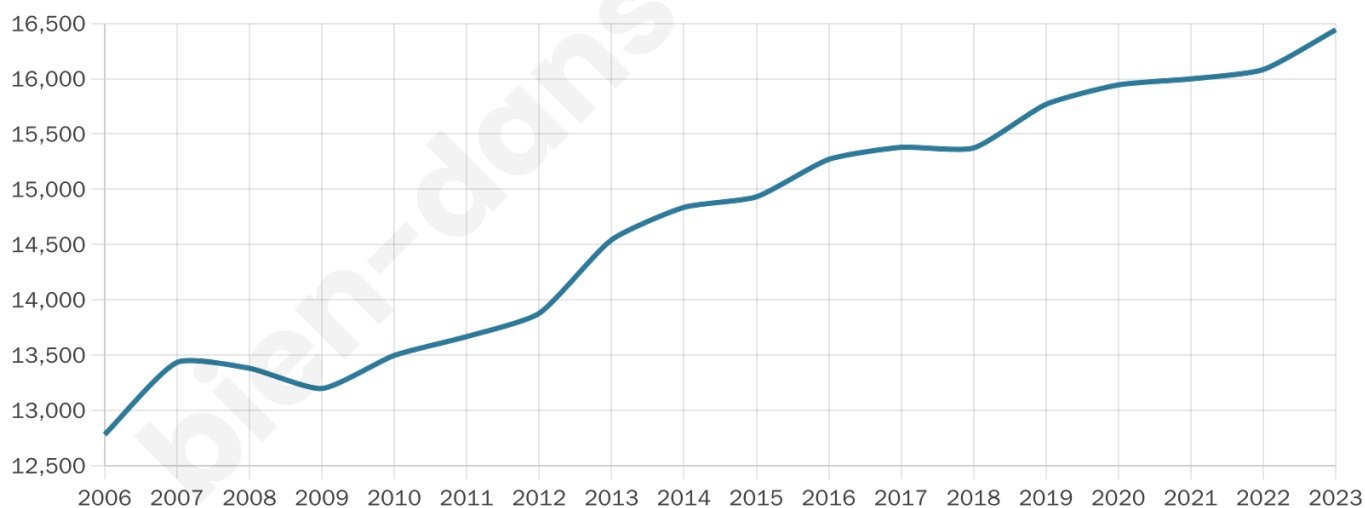

Nombre d'habitants

16 442

Age moyen

38 ans

Pop active

49%

Taux chômage

8.2%

Pop densité

1 028 h/km²

Revenu moyen

23 260 €/an

Evolution du nombre d'habitants

Sources : Institut national de la statistique et des études économiques (insee) selon Les dernières parutions officielles de 2024 portant sur les années 2020, 2021 et 2022.

Tranche d'âge

Activité professionnelle

Niveau de diplôme

Composition des ménages

Profils électoraux

Premier tour

	Marine LE PEN	26.11 %
	Emmanuel MACRON	25.57 %
	Jean-Luc MÉLENCHON	21.29 %
	Éric ZEMMOUR	7.15 %
	Yannick JADOT	4.91 %
	Valérie PÉCRESE	3.98 %
	Nicolas DUPONT-AIGNAN	3.34 %
	Jean LASSALLE	3.10 %
	Fabien ROUSSEL	1.62 %
	Anne HIDALGO	1.41 %
	Philippe POUTOU	0.82 %
	Nathalie ARTHAUD	0.71 %