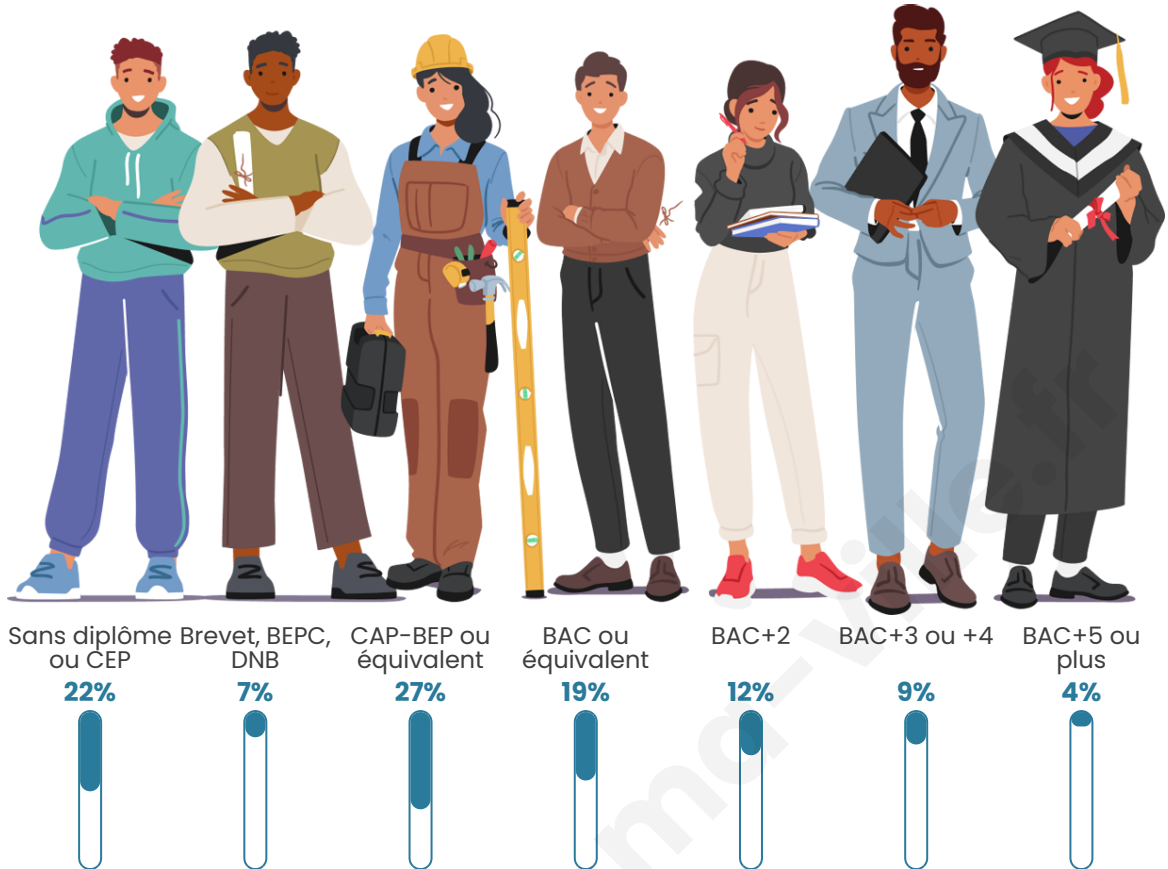

Nombre d'habitants

16 442

Age moyen

38 ans

Pop active

49%

Taux chômage

8.2%

Pop densité

1 028 h/km²

Revenu moyen

23 260 €/an

Evolution du nombre d'habitants

Sources : Institut national de la statistique et des études économiques (insee) selon Les dernières parutions officielles de 2024 portant sur les années 2020, 2021 et 2022.

Tranche d'âge

Activité professionnelle

Niveau de diplôme

Composition des ménages

Profils électoraux

Premier tour

	Marine LE PEN	26.11 %
	Emmanuel MACRON	25.57 %
	Jean-Luc MÉLENCHON	21.29 %
	Éric ZEMMOUR	7.15 %
	Yannick JADOT	4.91 %
	Valérie PÉCRESE	3.98 %
	Nicolas DUPONT-AIGNAN	3.34 %
	Jean LASSALLE	3.10 %
	Fabien ROUSSEL	1.62 %
	Anne HIDALGO	1.41 %
	Philippe POUTOU	0.82 %
	Nathalie ARTHAUD	0.71 %