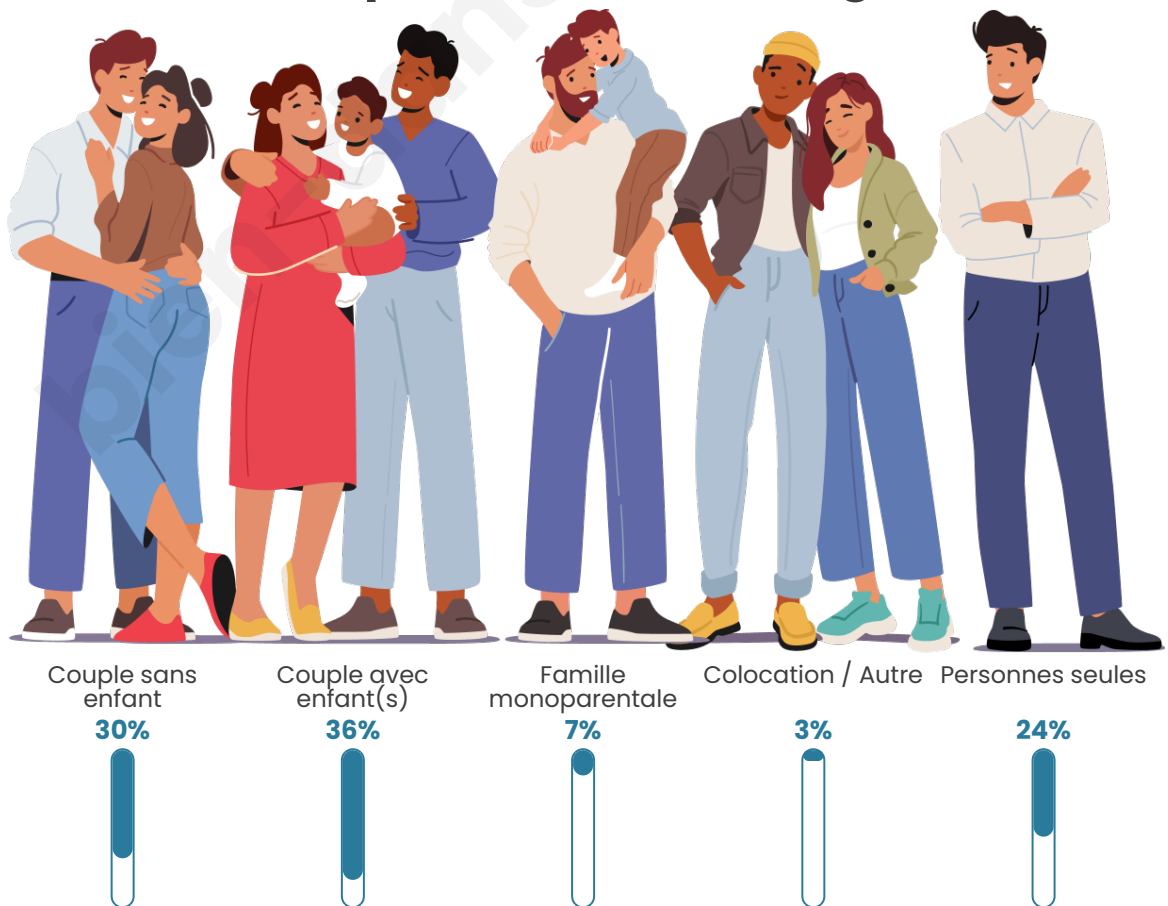

Nombre d'habitants

16 442

Age moyen

38 ans

Pop active

49%

Taux chômage

8.2%

Tranche d'âge

Activité professionnelle

Niveau de diplôme

Composition des ménages

Profils électoraux

Premier tour

	Marine LE PEN	26.11 %
	Emmanuel MACRON	25.57 %
	Jean-Luc MÉLENCHON	21.29 %
	Éric ZEMMOUR	7.15 %
	Yannick JADOT	4.91 %
	Valérie PÉCRESE	3.98 %
	Nicolas DUPONT-AIGNAN	3.34 %
	Jean LASSALLE	3.10 %
	Fabien ROUSSEL	1.62 %
	Anne HIDALGO	1.41 %
	Philippe POUTOU	0.82 %
	Nathalie ARTHAUD	0.71 %