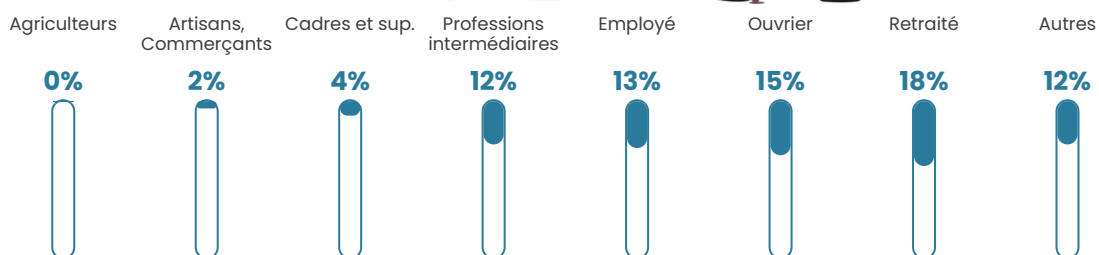

Pop densité

1 028 h/km²

Revenu moyen

23 260 €/an

Evolution du nombre d'habitants

Sources : Institut national de la statistique et des études économiques (insee) selon Les dernières parutions officielles de 2024 portant sur les années 2020, 2021 et 2022.

Tranche d'âge

Activité professionnelle

Niveau de diplôme

Composition des ménages

Profils électoraux

Premier tour

	Marine LE PEN	26.11 %
	Emmanuel MACRON	25.57 %
	Jean-Luc MÉLENCHON	21.29 %
	Éric ZEMMOUR	7.15 %
	Yannick JADOT	4.91 %
	Valérie PÉCRESE	3.98 %
	Nicolas DUPONT-AIGNAN	3.34 %
	Jean LASSALLE	3.10 %
	Fabien ROUSSEL	1.62 %
	Anne HIDALGO	1.41 %
	Philippe POUTOU	0.82 %
	Nathalie ARTHAUD	0.71 %