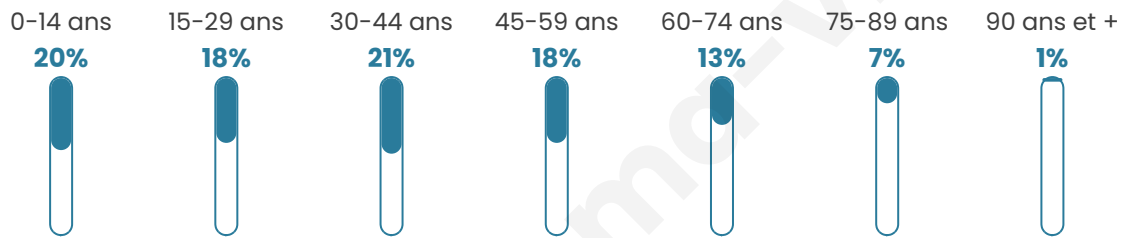

Nombre d'habitants

16 442

Age moyen

38 ans

Pop active

49%

Taux chômage

8.2%

Pop densité

1 028 h/km²

Revenu moyen

23 260 €/an

Evolution du nombre d'habitants

Sources : Institut national de la statistique et des études économiques (insee) selon Les dernières parutions officielles de 2024 portant sur les années 2020, 2021 et 2022.

Tranche d'âge

Activité professionnelle

Niveau de diplôme

Composition des ménages

Profils électoraux

Premier tour

	Marine LE PEN	26.11 %
	Emmanuel MACRON	25.57 %
	Jean-Luc MÉLENCHON	21.29 %
	Éric ZEMMOUR	7.15 %
	Yannick JADOT	4.91 %
	Valérie PÉCRESE	3.98 %
	Nicolas DUPONT-AIGNAN	3.34 %
	Jean LASSALLE	3.10 %
	Fabien ROUSSEL	1.62 %
	Anne HIDALGO	1.41 %
	Philippe POUTOU	0.82 %
	Nathalie ARTHAUD	0.71 %

9 979 inscrits

Participation : 72.28%

Votes blancs : 1.91%

Votes nuls : 0.58%

Second tour

	Emmanuel MACRON	53,73 %
	Marine LE PEN	46,27 %

9 984 inscrits

Participation : 68.7%