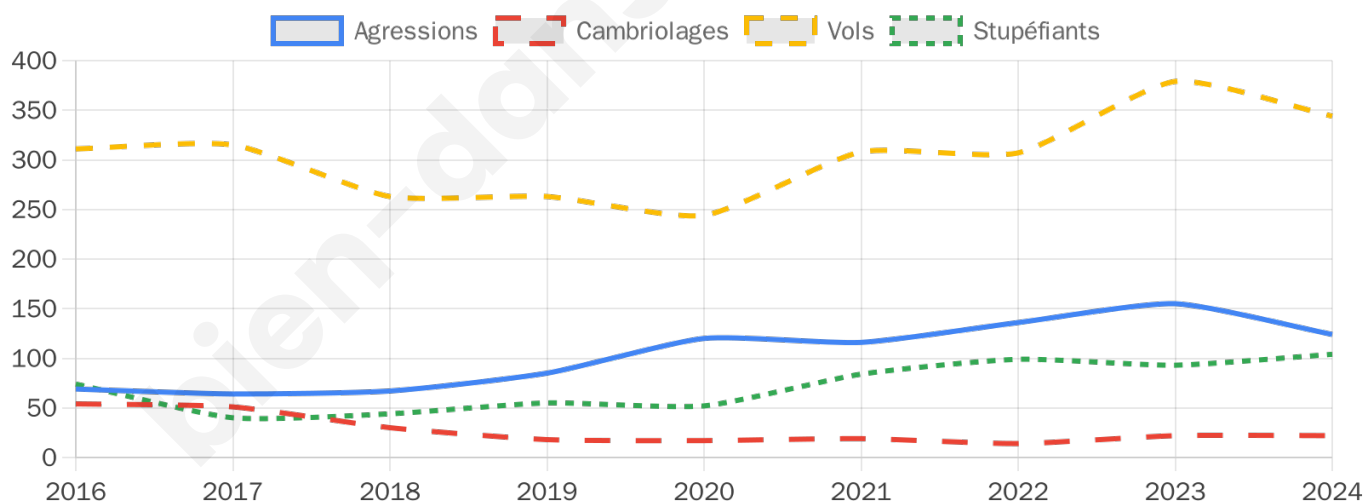

9 979 inscrits

Participation : 72.28%

Votes blancs : 1.91%

Votes nuls : 0.58%

Second tour

	Emmanuel MACRON	53,73 %
	Marine LE PEN	46,27 %

9 984 inscrits

Participation : 68.7%

Votes blancs : 6.37%

Votes nuls : 2.26%

Sécurité

Agressions physiques / sexuelles

124

Cambriolages

22

Vols / dégradations

344

Stupéfiants

104

Evolution du nombre d'infractions

Pour comparer

(en proportion du nombre d'habitants)

Sources : Bases statistiques communale, départementale et régionale de la délinquance enregistrée par la police et la gendarmerie nationales selon les dernières parutions officielles de 2025 portant sur l'année 2024 ([data.gouv](https://data.gouv.fr)).