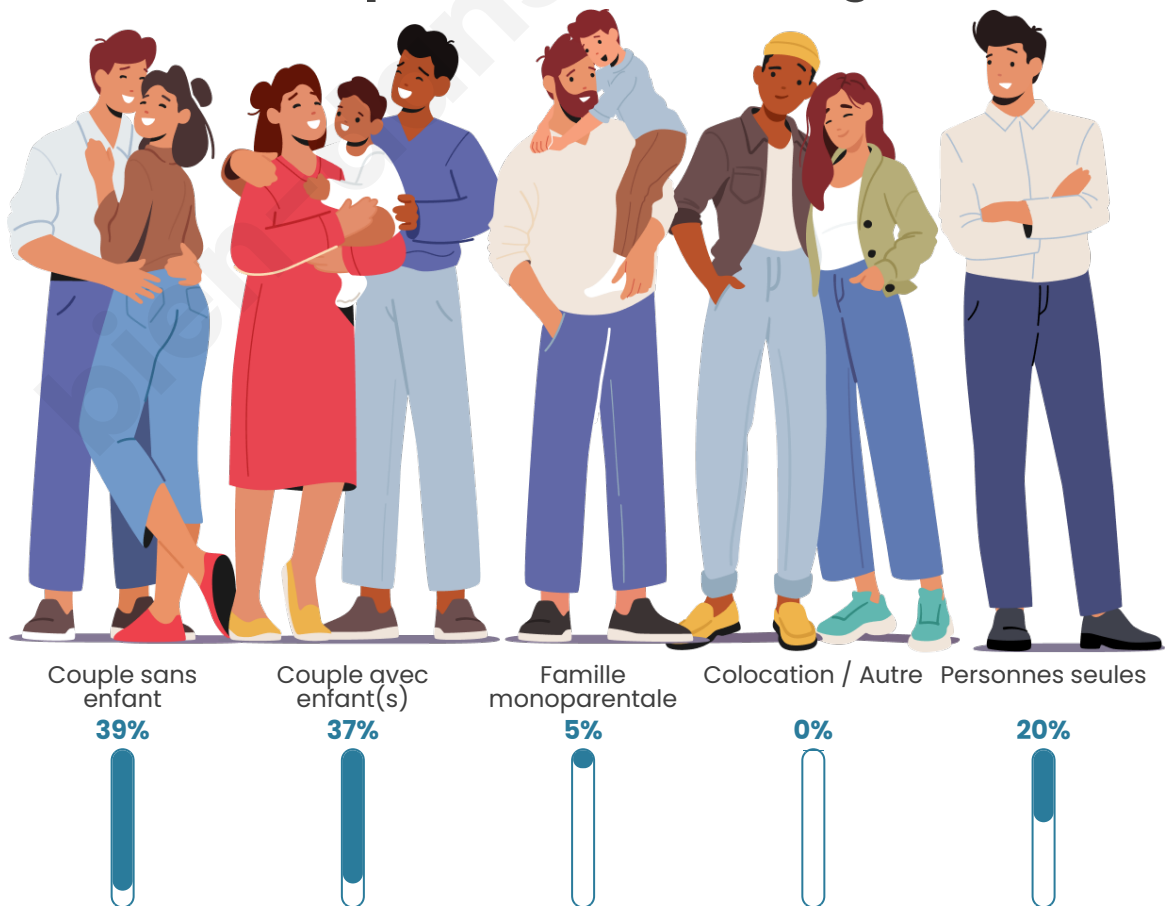

Tranche d'âge

Activité professionnelle

Niveau de diplôme

Composition des ménages

Profils électoraux

Premier tour

	Marine LE PEN	42.68 %
	Jean-Luc MÉLENCHON	15.29 %
	Emmanuel MACRON	14.01 %
	Nicolas DUPONT-AIGNAN	8.92 %
	Valérie PÉCRESSE	7.64 %
	Éric ZEMMOUR	5.73 %
	Fabien ROUSSEL	1.91 %
	Nathalie ARTHAUD	1.27 %
	Anne HIDALGO	1.27 %
	Jean LASSALLE	0.64 %
	Yannick JADOT	0.64 %
	Philippe POUTOU	0.00 %