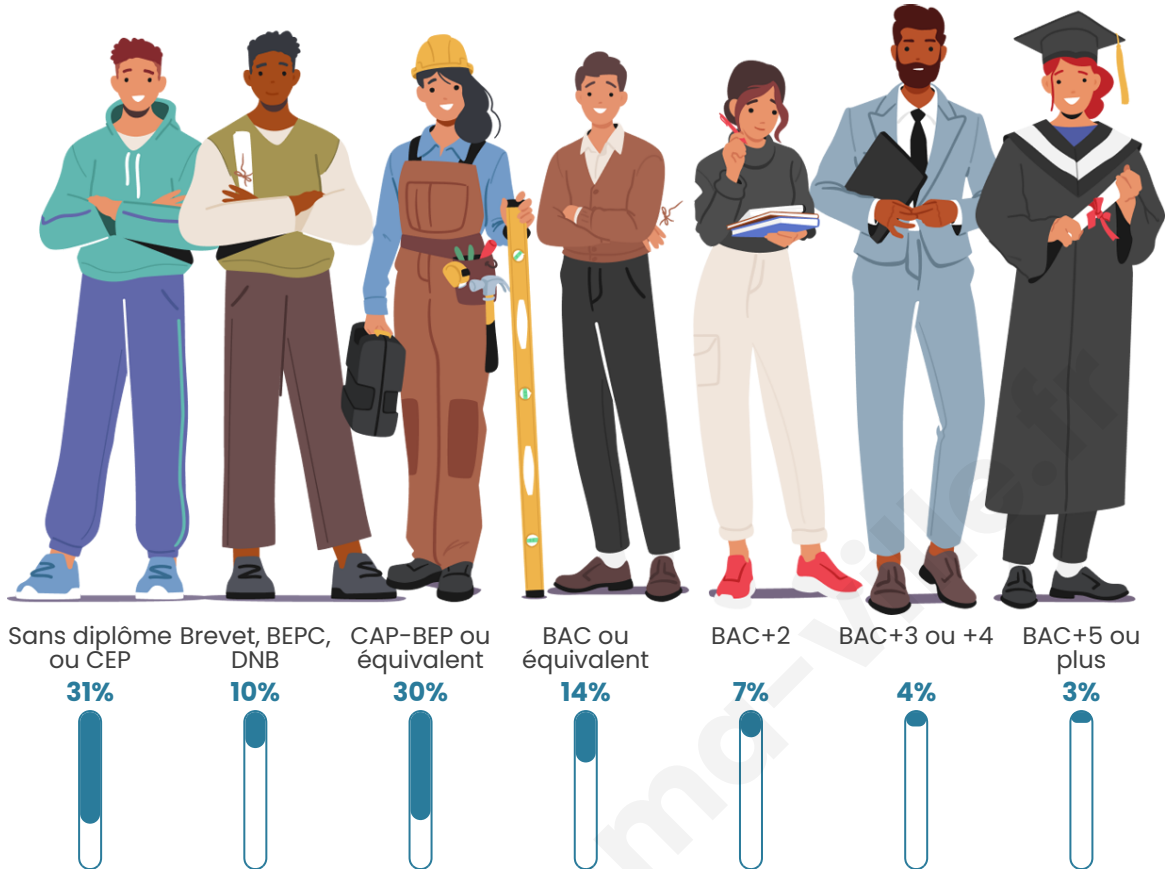

Tranche d'âge

Activité professionnelle

Niveau de diplôme

Composition des ménages

Profils électoraux

Premier tour

	Marine LE PEN	42.68 %
	Jean-Luc MÉLENCHON	15.29 %
	Emmanuel MACRON	14.01 %
	Nicolas DUPONT-AIGNAN	8.92 %
	Valérie PÉCRESSE	7.64 %
	Éric ZEMMOUR	5.73 %
	Fabien ROUSSEL	1.91 %
	Nathalie ARTHAUD	1.27 %
	Anne HIDALGO	1.27 %
	Jean LASSALLE	0.64 %
	Yannick JADOT	0.64 %
	Philippe POUTOU	0.00 %