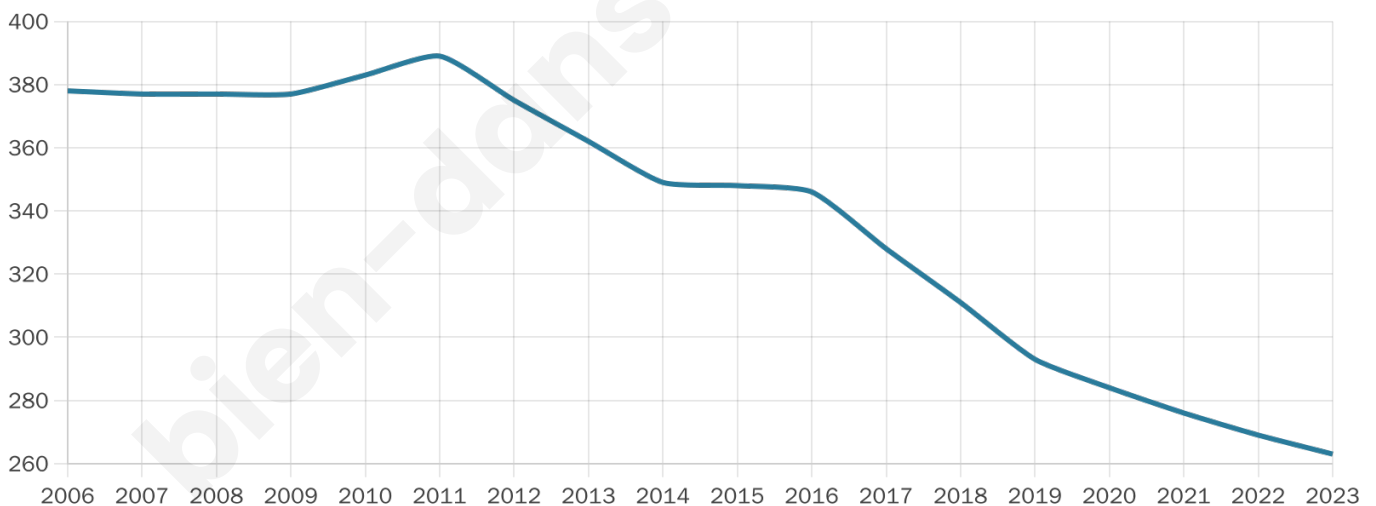

46 ans

Pop active

44.9%

Taux chômage

13.1%

Pop densité

15 h/km²

Revenu moyen

17 400 €/an

Evolution du nombre d'habitants

Sources : Institut national de la statistique et des études économiques (insee) selon Les dernières parutions officielles de 2024 portant sur les années 2020, 2021 et 2022.