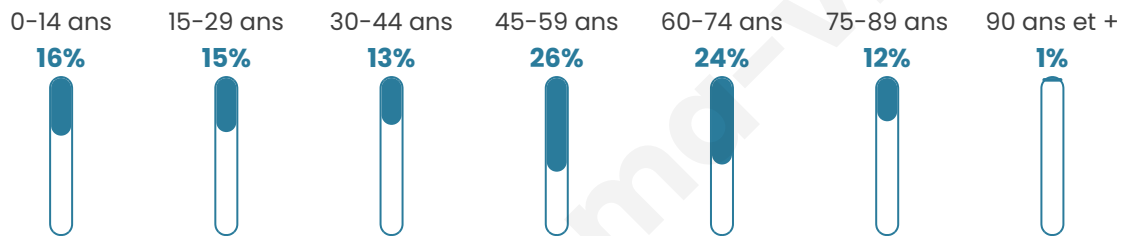

Version web

Ville de Rumigny

Présenté par

BIEN dans
ma **VILLE** 

Sommaire

Situation géographique	3
Statistiques sur la population	4
Evolution du nombre d'habitants	4
Tranche d'âge	5
0-14 ans	5
15-29 ans	5
30-44 ans	5
45-59 ans	5
60-74 ans	5
75-89 ans	5
90 ans et +	5
Activité professionnelle	5
Agriculteurs	5
Artisans, Commerçants	5
Cadres et sup.	5
Professions intermédiaires	5
Employé	5
Ouvrier	5
Retraité	5
Autres	5
Niveau de diplôme	6
Sans diplôme ou CEP	6
Brevet, BEPC, DNB	6
CAP-BEP ou équivalent	6
BAC ou équivalent	6
BAC+2	6
BAC+3 ou +4	6
BAC+5 ou plus	6
Composition des ménages	6
Couple sans enfant	6
Couple avec enfant(s)	6
Famille monoparentale	6
Colocation / Autre	6
Personnes seules	6
Profils électoraux	7
Premier tour	7
Sécurité	8
Evolution du nombre d'infractions	8
Pour comparer	9
Services à la population	10
Commerce	10
Éducation	10
Villes autour de Rumigny	12

46 ans

Pop active

44.9%

Taux chômage

13.1%

Pop densité

15 h/km²

Revenu moyen

17 400 €/an

Evolution du nombre d'habitants

Sources : Institut national de la statistique et des études économiques (insee) selon Les dernières parutions officielles de 2024 portant sur les années 2020, 2021 et 2022.

Tranche d'âge

Activité professionnelle

Niveau de diplôme

Composition des ménages

Profils électoraux

Premier tour

	Marine LE PEN	42.68 %
	Jean-Luc MÉLENCHON	15.29 %
	Emmanuel MACRON	14.01 %
	Nicolas DUPONT-AIGNAN	8.92 %
	Valérie PÉCRESSE	7.64 %
	Éric ZEMMOUR	5.73 %
	Fabien ROUSSEL	1.91 %
	Nathalie ARTHAUD	1.27 %
	Anne HIDALGO	1.27 %
	Jean LASSALLE	0.64 %
	Yannick JADOT	0.64 %
	Philippe POUTOU	0.00 %