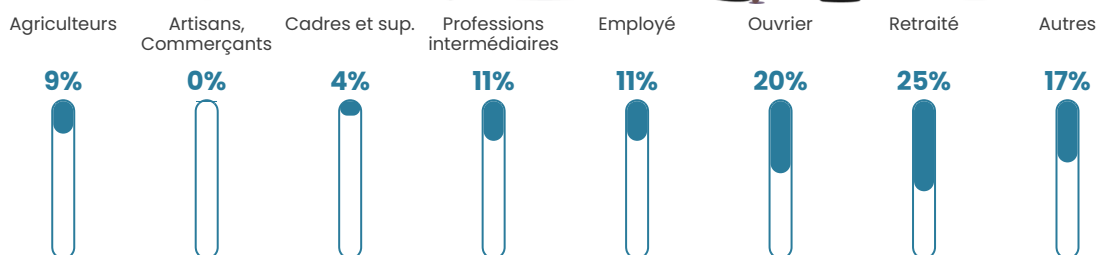

17 400 €/an

Evolution du nombre d'habitants

Sources : Institut national de la statistique et des études économiques (insee) selon Les dernières parutions officielles de 2024 portant sur les années 2020, 2021 et 2022.

Tranche d'âge

Activité professionnelle

Niveau de diplôme

Composition des ménages

Profils électoraux

Premier tour

	Marine LE PEN	42.68 %
	Jean-Luc MÉLENCHON	15.29 %
	Emmanuel MACRON	14.01 %
	Nicolas DUPONT-AIGNAN	8.92 %
	Valérie PÉCRESSE	7.64 %
	Éric ZEMMOUR	5.73 %
	Fabien ROUSSEL	1.91 %
	Nathalie ARTHAUD	1.27 %
	Anne HIDALGO	1.27 %
	Jean LASSALLE	0.64 %
	Yannick JADOT	0.64 %
	Philippe POUTOU	0.00 %