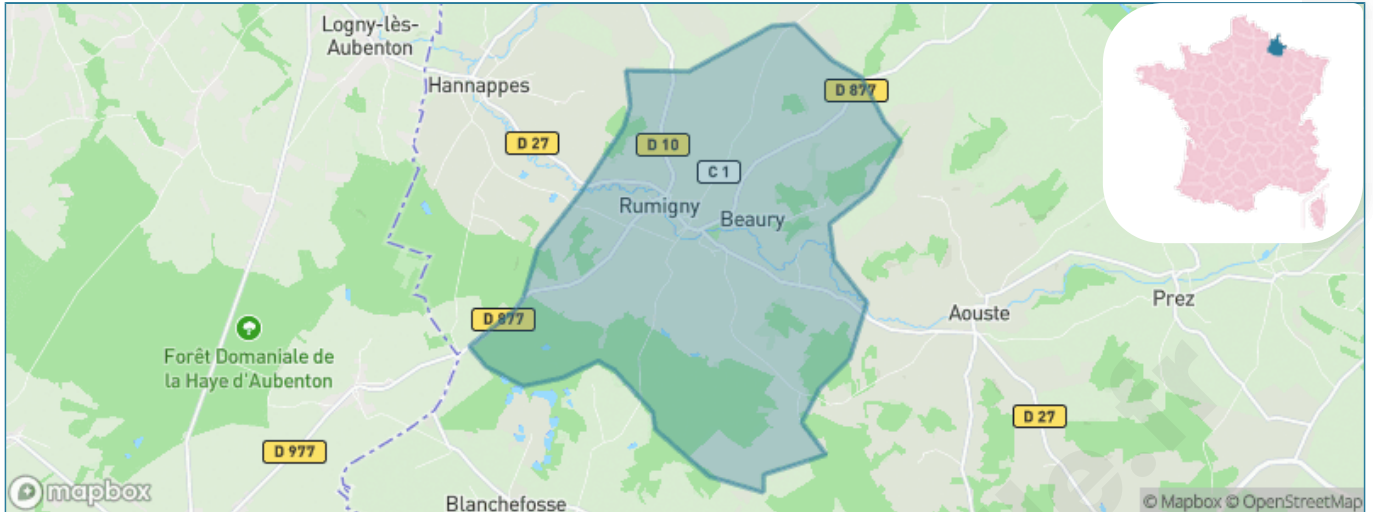

Version web

Ville de Rumigny

Présenté par

BIEN dans
ma **VILLE** 

Sommaire

Situation géographique	3
Statistiques sur la population	4
Evolution du nombre d'habitants	4
Tranche d'âge	5
0-14 ans	5
15-29 ans	5
30-44 ans	5
45-59 ans	5
60-74 ans	5
75-89 ans	5
90 ans et +	5
Activité professionnelle	5
Agriculteurs	5
Artisans, Commerçants	5
Cadres et sup.	5
Professions intermédiaires	5
Employé	5
Ouvrier	5
Retraité	5
Autres	5
Niveau de diplôme	6
Sans diplôme ou CEP	6
Brevet, BEPC, DNB	6
CAP-BEP ou équivalent	6
BAC ou équivalent	6
BAC+2	6
BAC+3 ou +4	6
BAC+5 ou plus	6
Composition des ménages	6
Couple sans enfant	6
Couple avec enfant(s)	6
Famille monoparentale	6
Colocation / Autre	6
Personnes seules	6
Profils électoraux	7
Premier tour	7
Sécurité	8
Evolution du nombre d'infractions	8
Pour comparer	9
Services à la population	10
Commerce	10
Éducation	10
Villes autour de Rumigny	12

Situation géographique

i Informations clés

- **Région** : Grand Est
- **Département** : Ardennes
- **Code postal** : 08290
- **Superficie** : 17 km²

Statistiques sur la population

Nombre d'habitants

263

Age moyen