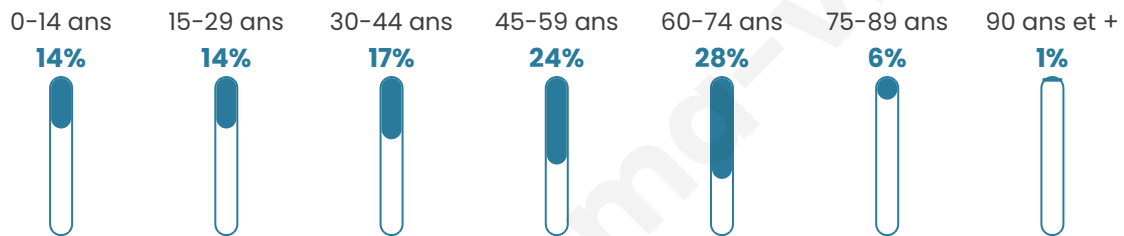

46 ans

Pop active

49.4%

Taux chômage

8.8%

Pop densité

17 h/km²

Revenu moyen

NC

Evolution du nombre d'habitants

Sources : Institut national de la statistique et des études économiques (insee) selon Les dernières parutions officielles de 2024 portant sur les années 2020, 2021 et 2022.

Tranche d'âge

Activité professionnelle

Niveau de diplôme

Composition des ménages

Profils électoraux

Premier tour

	Emmanuel MACRON	29.11 %
	Jean-Luc MÉLENCHON	18.99 %
	Marine LE PEN	15.19 %
	Valérie PÉCRESSÉ	11.39 %
	Jean LASSALLE	7.59 %
	Anne HIDALGO	6.33 %
	Éric ZEMMOUR	5.06 %
	Yannick JADOT	3.80 %
	Nathalie ARTHAUD	1.27 %
	Fabien ROUSSEL	1.27 %
	Philippe POUTOU	0.00 %
	Nicolas DUPONT- AIGNAN	0.00 %