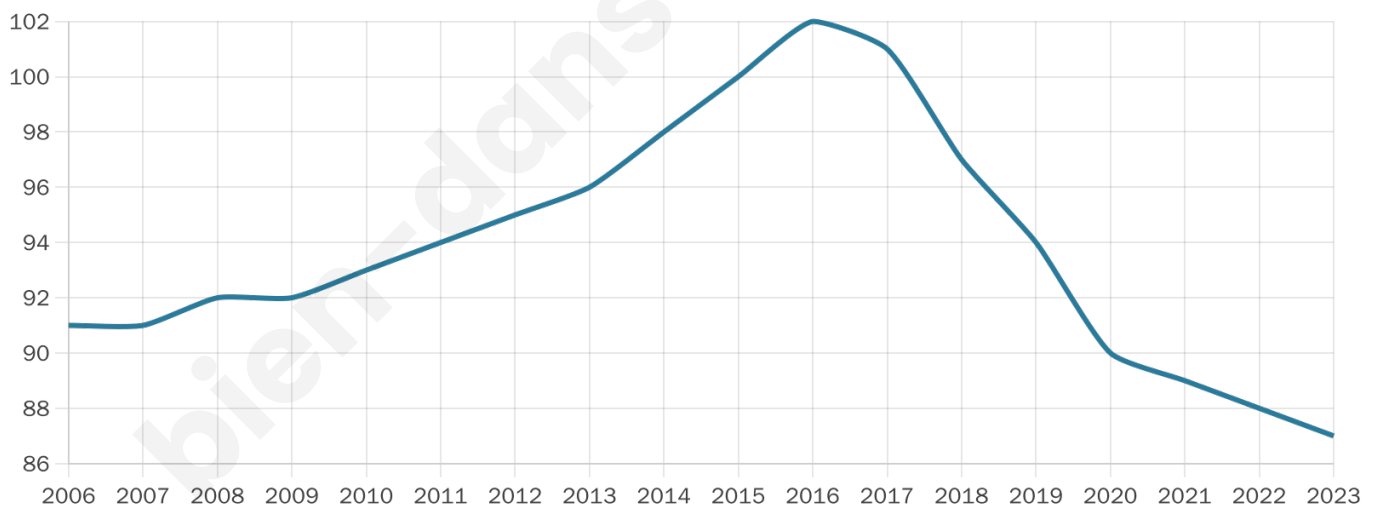

46 ans

Pop active

49.4%

Taux chômage

8.8%

Pop densité

17 h/km²

Revenu moyen

NC

Evolution du nombre d'habitants

Sources : Institut national de la statistique et des études économiques (insee) selon Les dernières parutions officielles de 2024 portant sur les années 2020, 2021 et 2022.