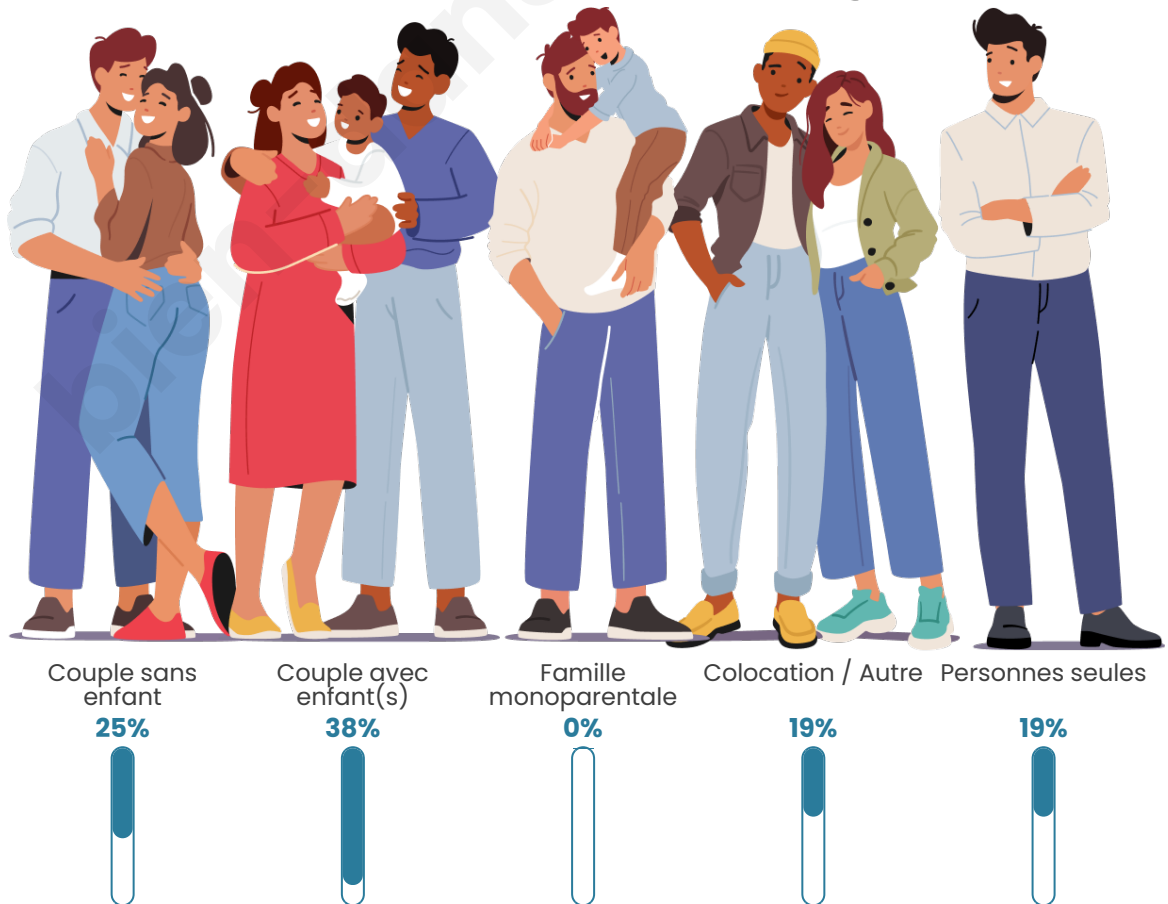

Tranche d'âge

Activité professionnelle

Niveau de diplôme

Composition des ménages

Profils électoraux

Premier tour

	Emmanuel MACRON	29.11 %
	Jean-Luc MÉLENCHON	18.99 %
	Marine LE PEN	15.19 %
	Valérie PÉCRESSÉ	11.39 %
	Jean LASSALLE	7.59 %
	Anne HIDALGO	6.33 %
	Éric ZEMMOUR	5.06 %
	Yannick JADOT	3.80 %
	Nathalie ARTHAUD	1.27 %
	Fabien ROUSSEL	1.27 %
	Philippe POUTOU	0.00 %
	Nicolas DUPONT- AIGNAN	0.00 %