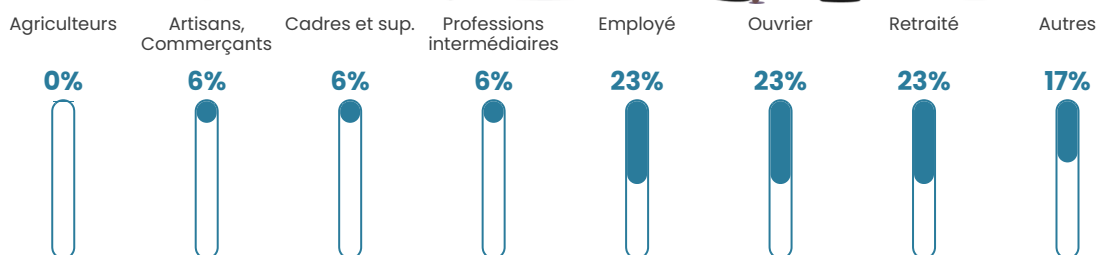

NC

Evolution du nombre d'habitants

Sources : Institut national de la statistique et des études économiques (insee) selon Les dernières parutions officielles de 2024 portant sur les années 2020, 2021 et 2022.

Tranche d'âge

Activité professionnelle

Niveau de diplôme

Composition des ménages

Profils électoraux

Premier tour

	Emmanuel MACRON	29.11 %
	Jean-Luc MÉLENCHON	18.99 %
	Marine LE PEN	15.19 %
	Valérie PÉCRESSÉ	11.39 %
	Jean LASSALLE	7.59 %
	Anne HIDALGO	6.33 %
	Éric ZEMMOUR	5.06 %
	Yannick JADOT	3.80 %
	Nathalie ARTHAUD	1.27 %
	Fabien ROUSSEL	1.27 %
	Philippe POUTOU	0.00 %
	Nicolas DUPONT- AIGNAN	0.00 %