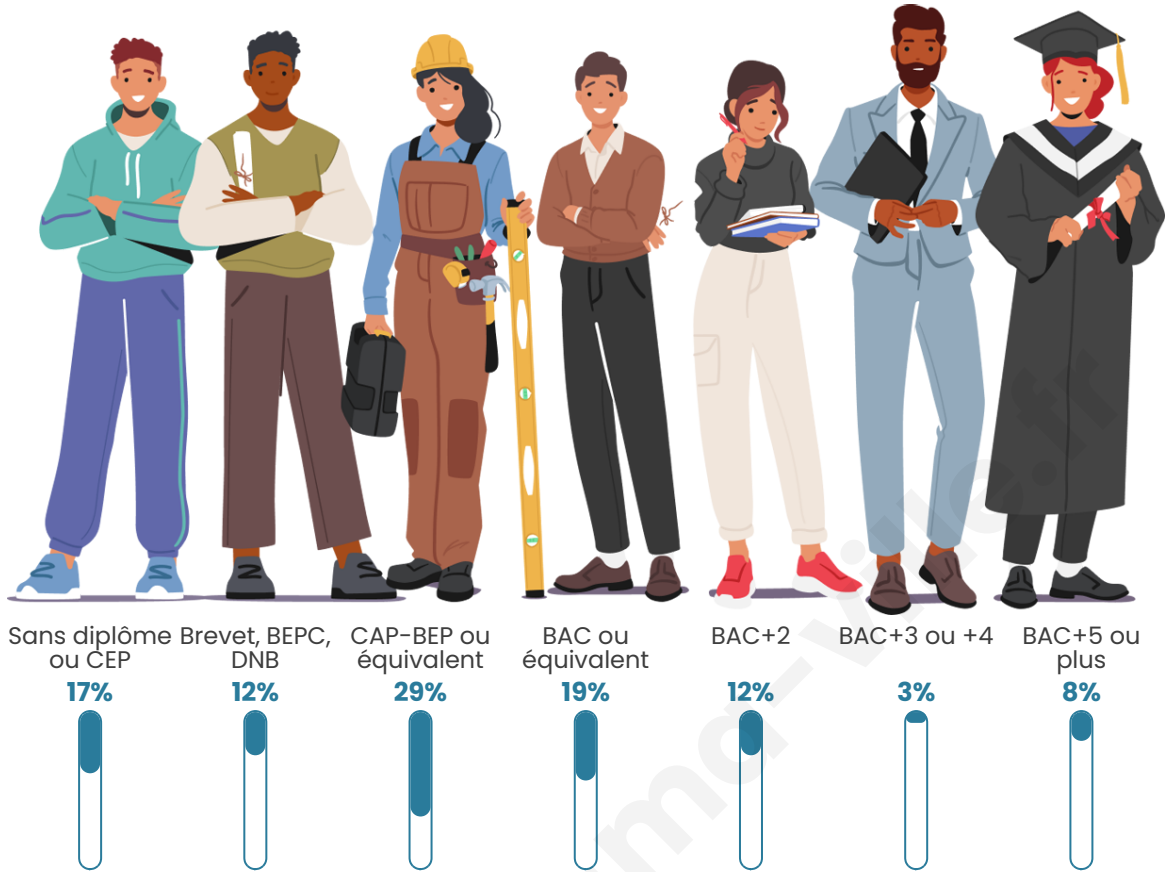

Tranche d'âge

Activité professionnelle

Niveau de diplôme

Composition des ménages

Profils électoraux

Premier tour

	Emmanuel MACRON	29.11 %
	Jean-Luc MÉLENCHON	18.99 %
	Marine LE PEN	15.19 %
	Valérie PÉCRESSÉ	11.39 %
	Jean LASSALLE	7.59 %
	Anne HIDALGO	6.33 %
	Éric ZEMMOUR	5.06 %
	Yannick JADOT	3.80 %
	Nathalie ARTHAUD	1.27 %
	Fabien ROUSSEL	1.27 %
	Philippe POUTOU	0.00 %
	Nicolas DUPONT- AIGNAN	0.00 %