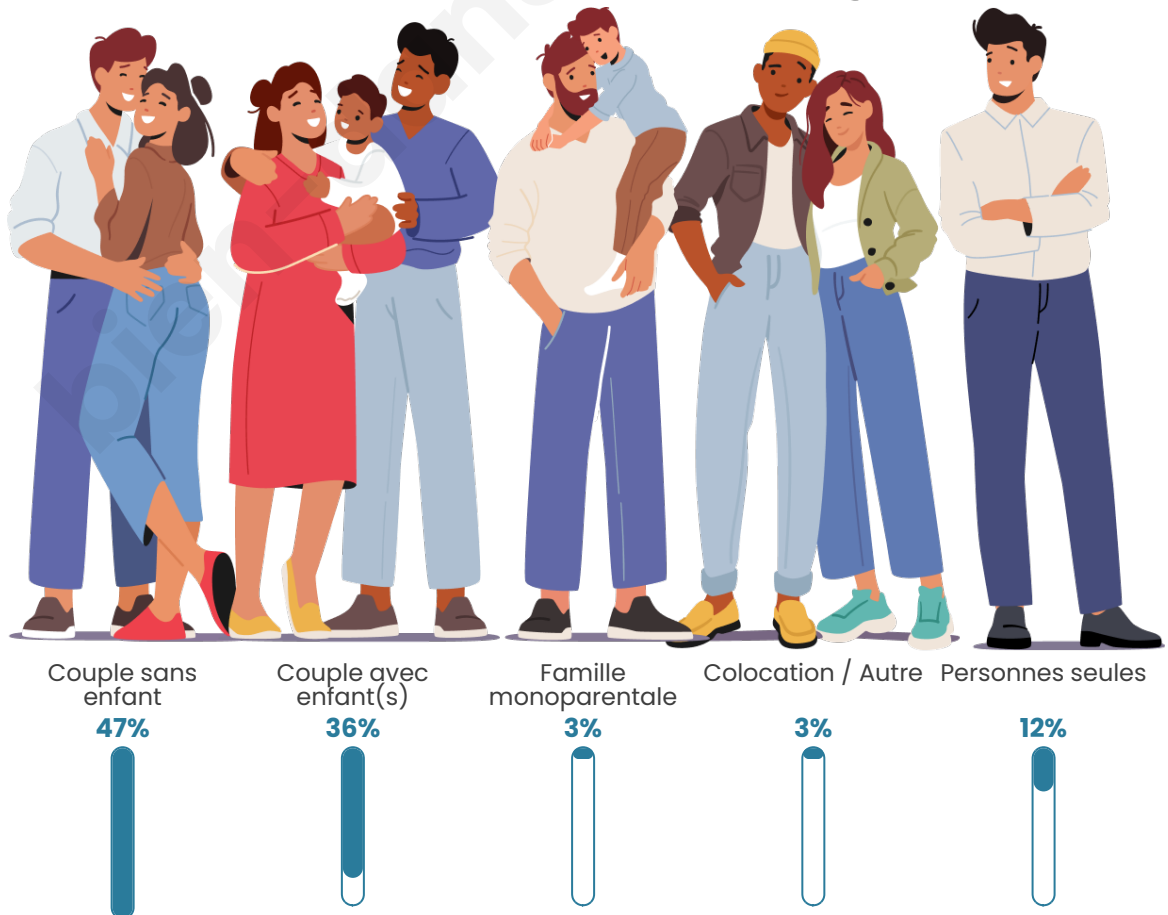

Tranche d'âge

Activité professionnelle

Niveau de diplôme

Composition des ménages

Profils électoraux

Premier tour

	Marine LE PEN	33.69 %
	Emmanuel MACRON	33.54 %
	Éric ZEMMOUR	7.73 %
	Jean-Luc MÉLENCHON	6.96 %
	Valérie PÉCRESSE	5.26 %
	Nicolas DUPONT-AIGNAN	4.64 %
	Yannick JADOT	2.63 %
	Jean LASSALLE	2.01 %
	Nathalie ARTHAUD	1.08 %
	Philippe POUTOU	1.08 %
	Fabien ROUSSEL	0.93 %
	Anne HIDALGO	0.46 %