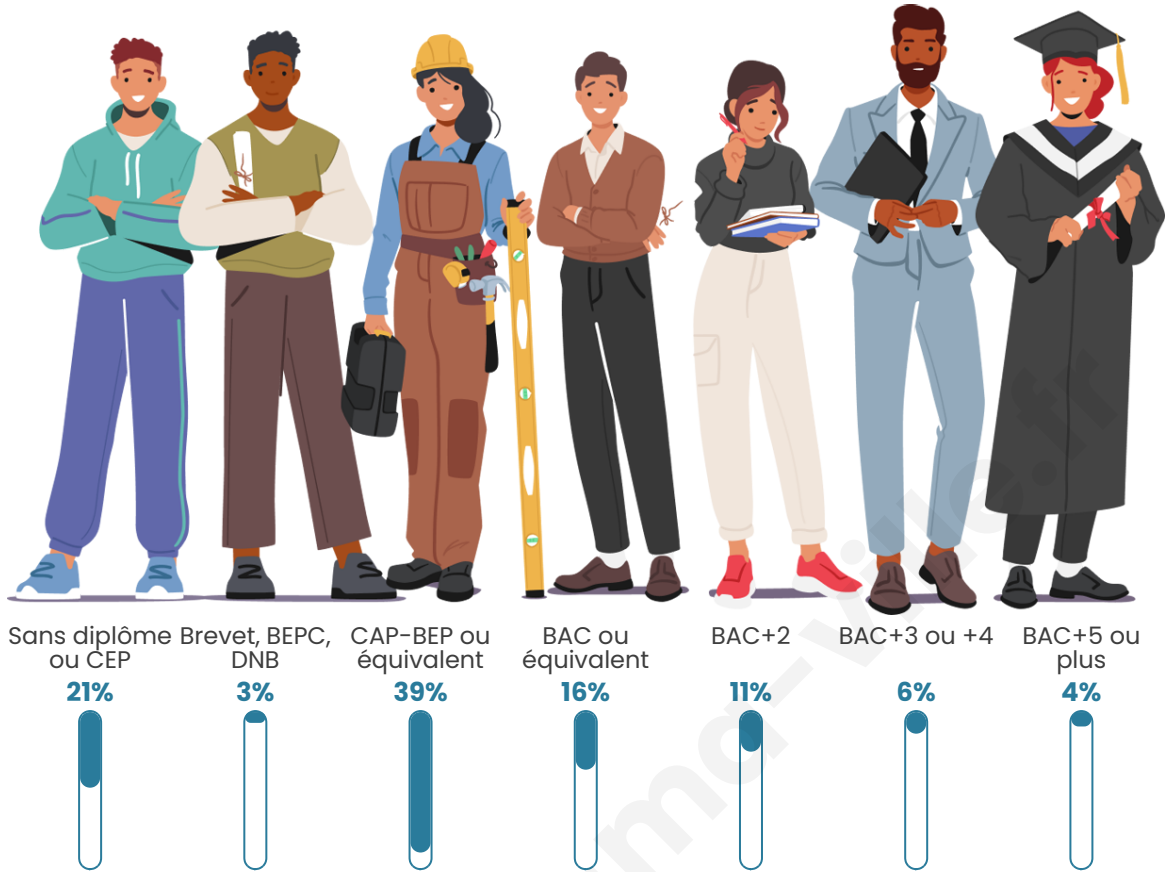

Tranche d'âge

Activité professionnelle

Niveau de diplôme

Composition des ménages

Profils électoraux

Premier tour

	Marine LE PEN	33.69 %
	Emmanuel MACRON	33.54 %
	Éric ZEMMOUR	7.73 %
	Jean-Luc MÉLENCHON	6.96 %
	Valérie PÉCRESSE	5.26 %
	Nicolas DUPONT-AIGNAN	4.64 %
	Yannick JADOT	2.63 %
	Jean LASSALLE	2.01 %
	Nathalie ARTHAUD	1.08 %
	Philippe POUTOU	1.08 %
	Fabien ROUSSEL	0.93 %
	Anne HIDALGO	0.46 %