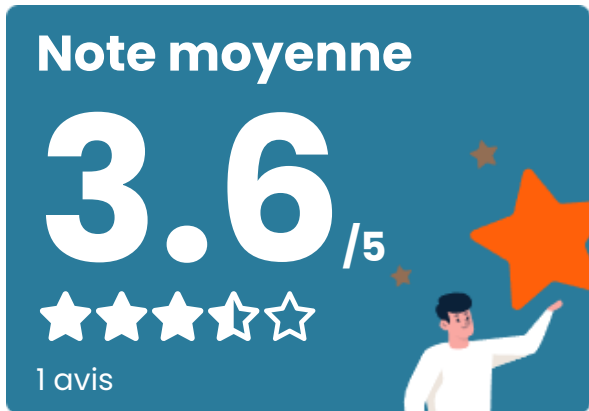

Avis sur la ville de Rumersheim-le-Haut