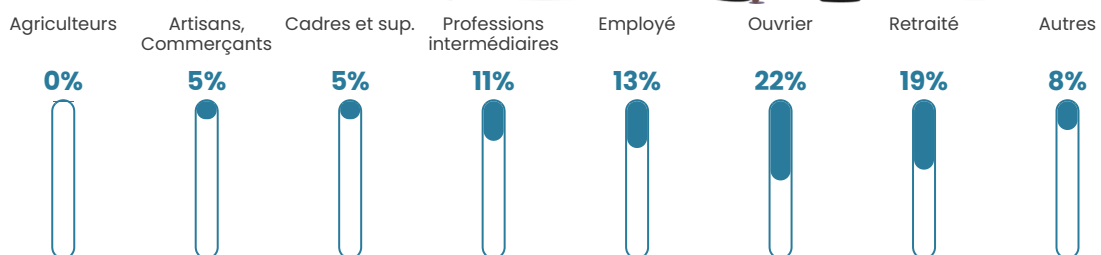

Revenu moyen

27 960 €/an

Evolution du nombre d'habitants

Sources : Institut national de la statistique et des études économiques (insee) selon Les dernières parutions officielles de 2024 portant sur les années 2020, 2021 et 2022.

Tranche d'âge

Activité professionnelle

Niveau de diplôme

Composition des ménages

Profils électoraux

Premier tour

	Marine LE PEN	33.69 %
	Emmanuel MACRON	33.54 %
	Éric ZEMMOUR	7.73 %
	Jean-Luc MÉLENCHON	6.96 %
	Valérie PÉCRESSE	5.26 %
	Nicolas DUPONT-AIGNAN	4.64 %
	Yannick JADOT	2.63 %
	Jean LASSALLE	2.01 %
	Nathalie ARTHAUD	1.08 %
	Philippe POUTOU	1.08 %
	Fabien ROUSSEL	0.93 %
	Anne HIDALGO	0.46 %