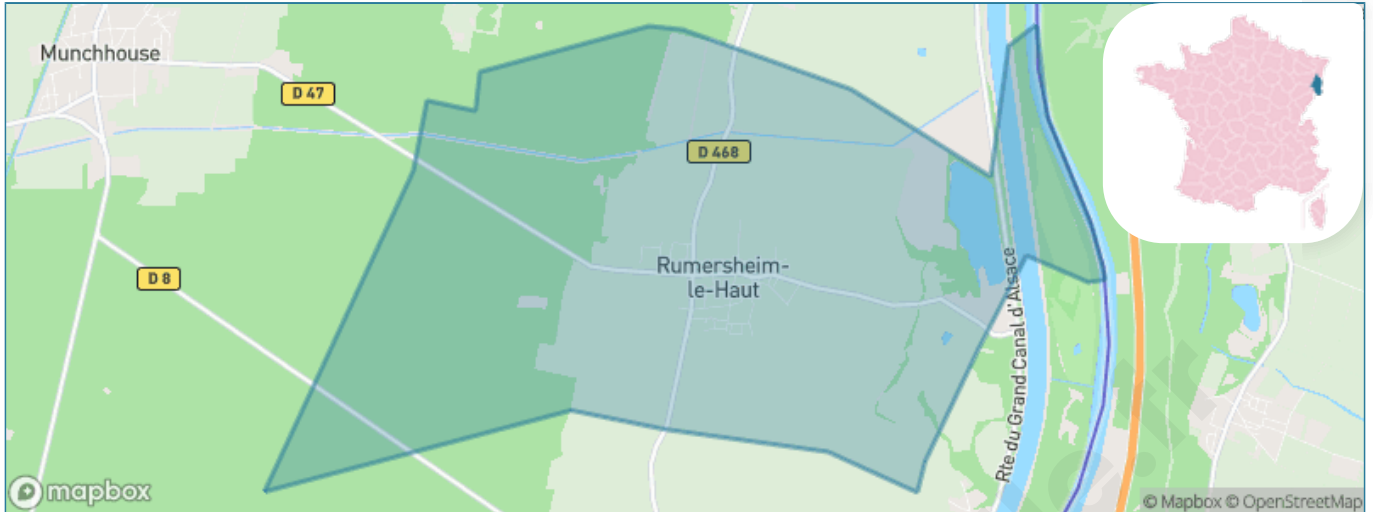

Version web

Ville de Rumersheim-le-Haut

Présenté par

BIEN dans ma **VILLE** 

Sommaire

Situation géographique	3
Statistiques sur la population	4
Evolution du nombre d'habitants	4
Tranche d'âge	5
0-14 ans	5
15-29 ans	5
30-44 ans	5
45-59 ans	5
60-74 ans	5
75-89 ans	5
90 ans et +	5
Activité professionnelle	5
Agriculteurs	5
Artisans, Commerçants	5
Cadres et sup.	5
Professions intermédiaires	5
Employé	5
Ouvrier	5
Retraité	5
Autres	5
Niveau de diplôme	6
Sans diplôme ou CEP	6
Brevet, BEPC, DNB	6
CAP-BEP ou équivalent	6
BAC ou équivalent	6
BAC+2	6
BAC+3 ou +4	6
BAC+5 ou plus	6
Composition des ménages	6
Couple sans enfant	6
Couple avec enfant(s)	6
Famille monoparentale	6
Colocation / Autre	6
Personnes seules	6
Profil électoraux	7
Premier tour	7
Sécurité	8
Evolution du nombre d'infractions	8
Pour comparer	9
Services à la population	10
Commerce	10
Éducation	10
Villes autour de Rumersheim-le-Haut	11
Avis sur la ville de Rumersheim-le-Haut	12
Moyenne par critère	12
Villes autour de Rumersheim-le-Haut	12
Répartition des avis par note	12
Répartition des avis par note	12

Situation géographique

i Informations clés

- **Région** : Grand Est
- **Département** : Haut-Rhin
- **Code postal** : 68740
- **Superficie** : 16 km²

Statistiques sur la population

Nombre d'habitants

1 068