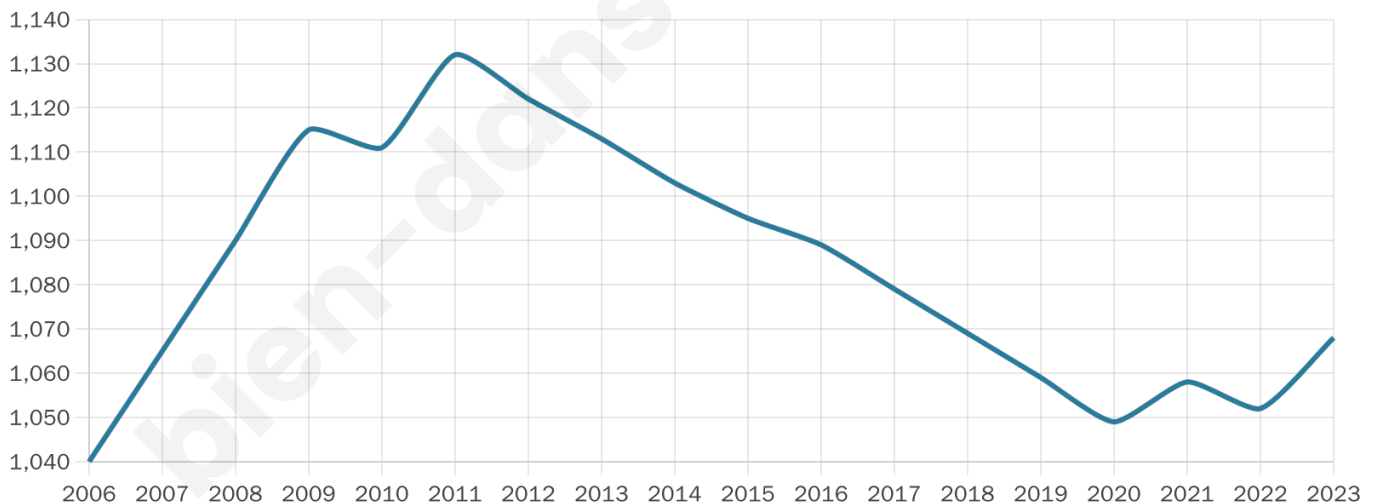

Age moyen

44 ans

Pop active

54.2%

Taux chômage

4.2%

Pop densité

67 h/km²

Revenu moyen

27 960 €/an

Evolution du nombre d'habitants

Sources : Institut national de la statistique et des études économiques (insee) selon Les dernières parutions officielles de 2024 portant sur les années 2020, 2021 et 2022.