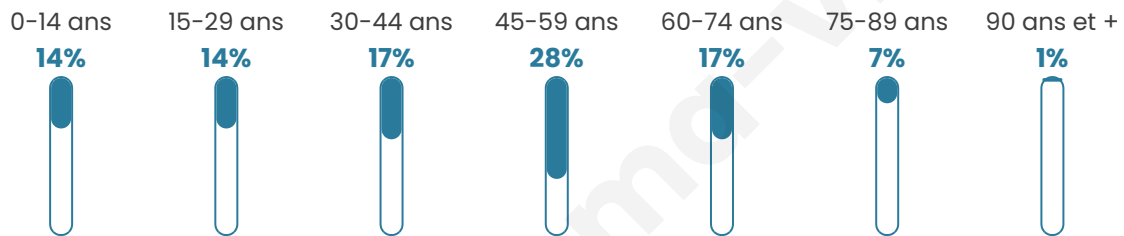

Age moyen

44 ans

Pop active

54.2%

Taux chômage

4.2%

Pop densité

67 h/km²

Revenu moyen

27 960 €/an

Evolution du nombre d'habitants

Sources : Institut national de la statistique et des études économiques (insee) selon Les dernières parutions officielles de 2024 portant sur les années 2020, 2021 et 2022.

Tranche d'âge

Activité professionnelle

Niveau de diplôme

Composition des ménages

Profils électoraux

Premier tour

	Marine LE PEN	33.69 %
	Emmanuel MACRON	33.54 %
	Éric ZEMMOUR	7.73 %
	Jean-Luc MÉLENCHON	6.96 %
	Valérie PÉCRESSE	5.26 %
	Nicolas DUPONT-AIGNAN	4.64 %
	Yannick JADOT	2.63 %
	Jean LASSALLE	2.01 %
	Nathalie ARTHAUD	1.08 %
	Philippe POUTOU	1.08 %
	Fabien ROUSSEL	0.93 %
	Anne HIDALGO	0.46 %

884 inscrits

Participation : 76.58%

Votes blancs : 3.69%

Votes nuls : 0.74%

Second tour

	Emmanuel MACRON	47,25 %
	Marine LE PEN	52,75 %

886 inscrits

Participation : 78.67%