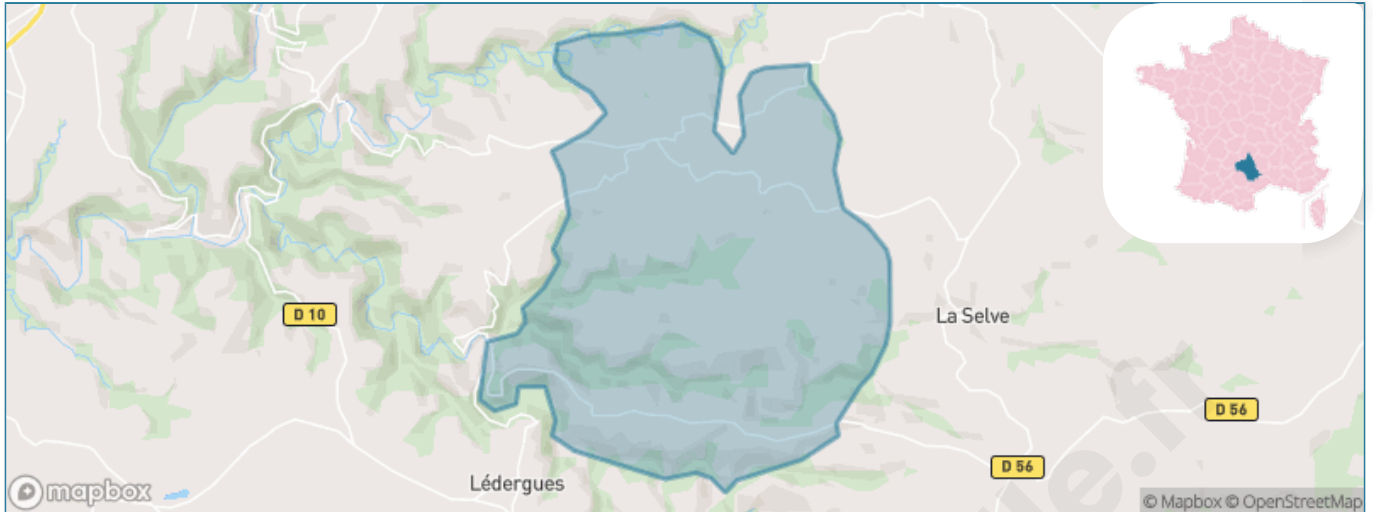

Version web

Ville de Rullac-Saint-Cirq

Présenté par

BIEN dans
ma **VILLE** 

Sommaire

Situation géographique	3
Statistiques sur la population	4
Evolution du nombre d'habitants	4
Tranche d'âge	5
0-14 ans	5
15-29 ans	5
30-44 ans	5
45-59 ans	5
60-74 ans	5
75-89 ans	5
90 ans et +	5
Activité professionnelle	5
Agriculteurs	5
Artisans, Commerçants	5
Cadres et sup.	5
Professions intermédiaires	5
Employé	5
Ouvrier	5
Retraité	5
Autres	5
Niveau de diplôme	6
Sans diplôme ou CEP	6
Brevet, BEPC, DNB	6
CAP-BEP ou équivalent	6
BAC ou équivalent	6
BAC+2	6
BAC+3 ou +4	6
BAC+5 ou plus	6
Composition des ménages	6
Couple sans enfant	6
Couple avec enfant(s)	6
Famille monoparentale	6
Colocation / Autre	6
Personnes seules	6
Profil électoraux	7
Premier tour	7
Sécurité	8
Evolution du nombre d'infractions	8
Pour comparer	9
Services à la population	10
Commerce	10
Éducation	10
Villes autour de Rullac-Saint-Cirq	12
Avis sur la ville de Rullac-Saint-Cirq	13
Moyenne par critère	13
Villes autour de Rullac-Saint-Cirq	13
Répartition des avis par note	13
Répartition des avis par note	13

Situation géographique

i Informations clés

- **Région** : Occitanie
- **Département** : Aveyron
- **Code postal** : 12120
- **Superficie** : 32 km²

AVEYRON

LE DÉPARTEMENT

Statistiques sur la population

Nombre d'habitants