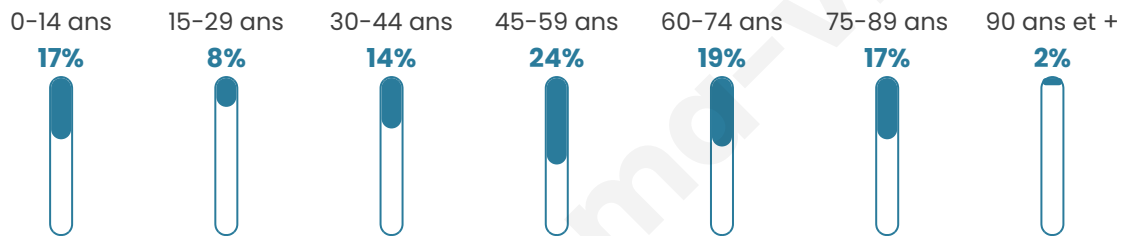

340

Age moyen

49 ans

Pop active

41.5%

Taux chômage

6.6%

Pop densité

11 h/km²

Revenu moyen

19 150 €/an

Evolution du nombre d'habitants

Sources : Institut national de la statistique et des études économiques (insee) selon Les dernières parutions officielles de 2024 portant sur les années 2020, 2021 et 2022.

Tranche d'âge

Activité professionnelle

Niveau de diplôme

Composition des ménages

Profils électoraux

Premier tour

	Emmanuel MACRON	27.54 %
	Marine LE PEN	19.49 %
	Jean LASSALLE	17.80 %
	Jean-Luc MÉLENCHON	10.59 %
	Valérie PÉCRESSÉ	9.75 %
	Éric ZEMMOUR	7.63 %
	Yannick JADOT	2.54 %
	Nicolas DUPONT- AIGNAN	2.12 %
	Anne HIDALGO	1.27 %
	Nathalie ARTHAUD	0.42 %
	Fabien ROUSSEL	0.42 %
	Philippe POUTOU	0.42 %

309 inscrits

Participation : 78.96%

Votes blancs : 2.87%

Votes nuls : 0.41%

Second tour

	Emmanuel MACRON	52,73 %
	Marine LE PEN	47,27 %

309 inscrits

Participation : 82.85%