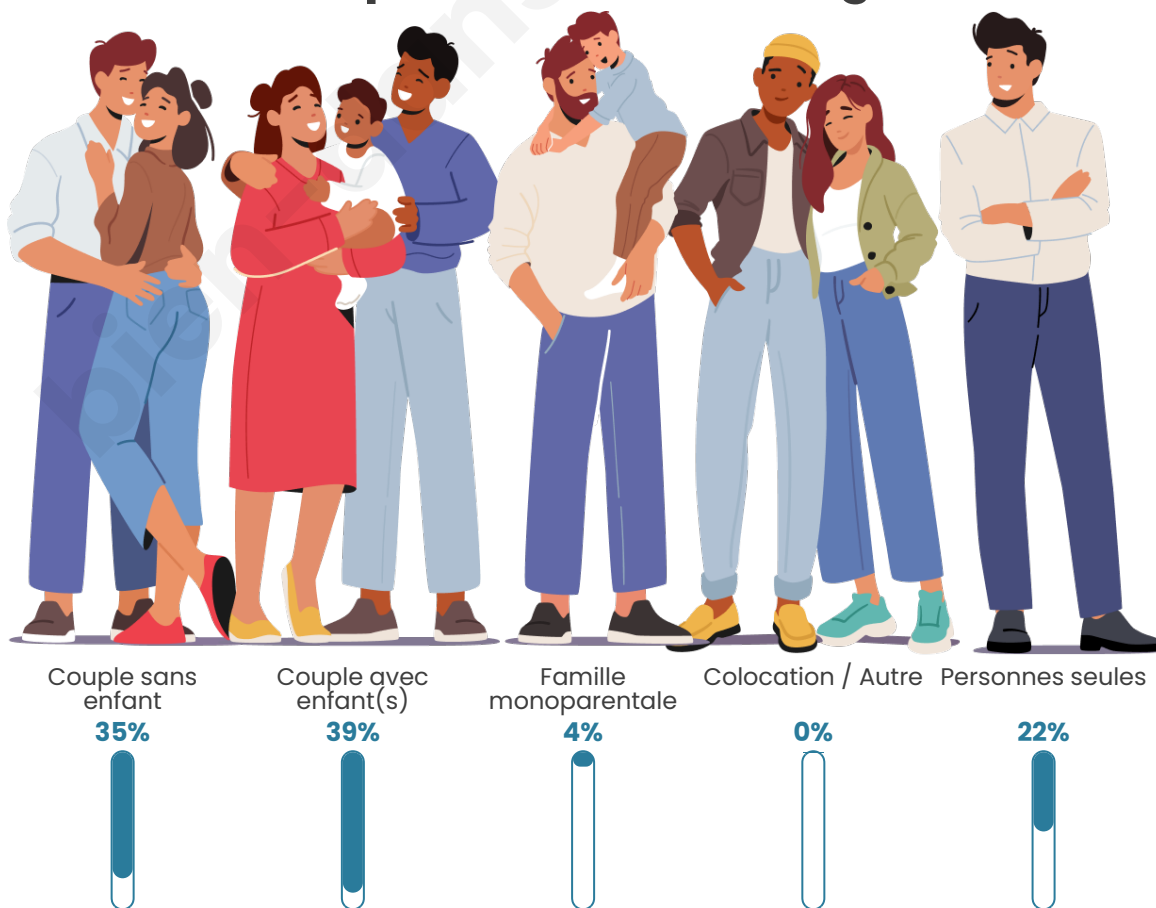

Tranche d'âge

Activité professionnelle

Niveau de diplôme

Composition des ménages

Profils électoraux

Premier tour

	Emmanuel MACRON	27.54 %
	Marine LE PEN	19.49 %
	Jean LASSALLE	17.80 %
	Jean-Luc MÉLENCHON	10.59 %
	Valérie PÉCRESSÉ	9.75 %
	Éric ZEMMOUR	7.63 %
	Yannick JADOT	2.54 %
	Nicolas DUPONT- AIGNAN	2.12 %
	Anne HIDALGO	1.27 %
	Nathalie ARTHAUD	0.42 %
	Fabien ROUSSEL	0.42 %
	Philippe POUTOU	0.42 %