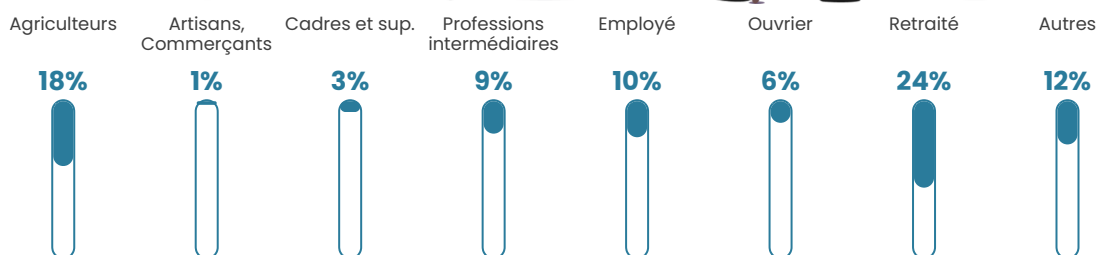

11 h/km²

Revenu moyen

19 150 €/an

Evolution du nombre d'habitants

Sources : Institut national de la statistique et des études économiques (insee) selon Les dernières parutions officielles de 2024 portant sur les années 2020, 2021 et 2022.

Tranche d'âge

Activité professionnelle

Niveau de diplôme

Composition des ménages

Profils électoraux

Premier tour

	Emmanuel MACRON	27.54 %
	Marine LE PEN	19.49 %
	Jean LASSALLE	17.80 %
	Jean-Luc MÉLENCHON	10.59 %
	Valérie PÉCRESSÉ	9.75 %
	Éric ZEMMOUR	7.63 %
	Yannick JADOT	2.54 %
	Nicolas DUPONT- AIGNAN	2.12 %
	Anne HIDALGO	1.27 %
	Nathalie ARTHAUD	0.42 %
	Fabien ROUSSEL	0.42 %
	Philippe POUTOU	0.42 %