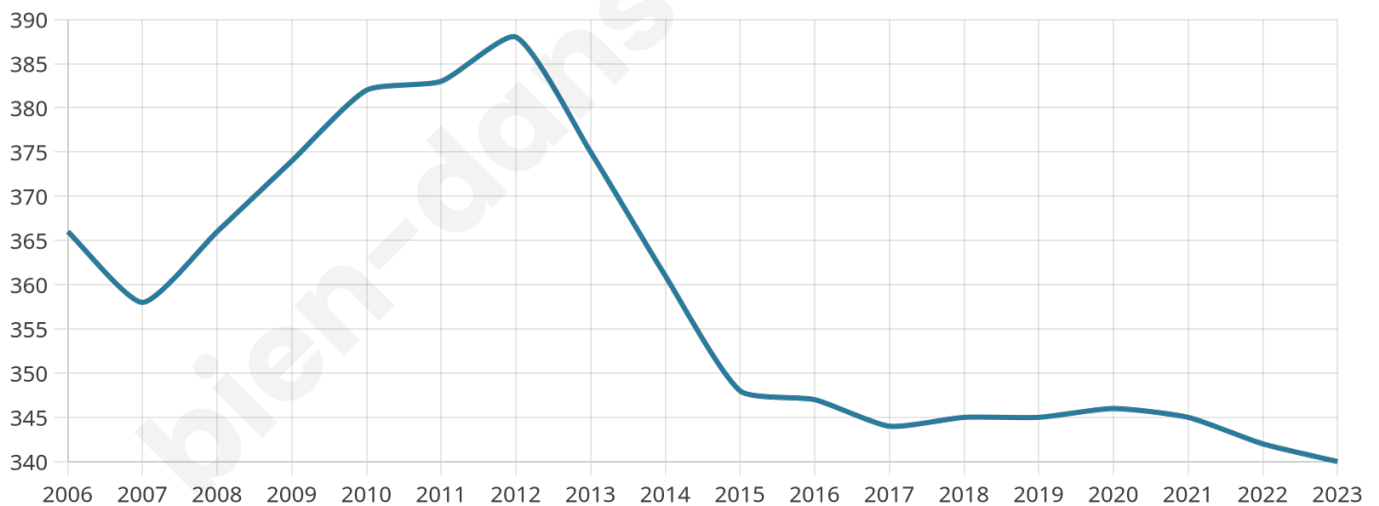

340

Age moyen

49 ans

Pop active

41.5%

Taux chômage

6.6%

Pop densité

11 h/km²

Revenu moyen

19 150 €/an

Evolution du nombre d'habitants

Sources : Institut national de la statistique et des études économiques (insee) selon Les dernières parutions officielles de 2024 portant sur les années 2020, 2021 et 2022.