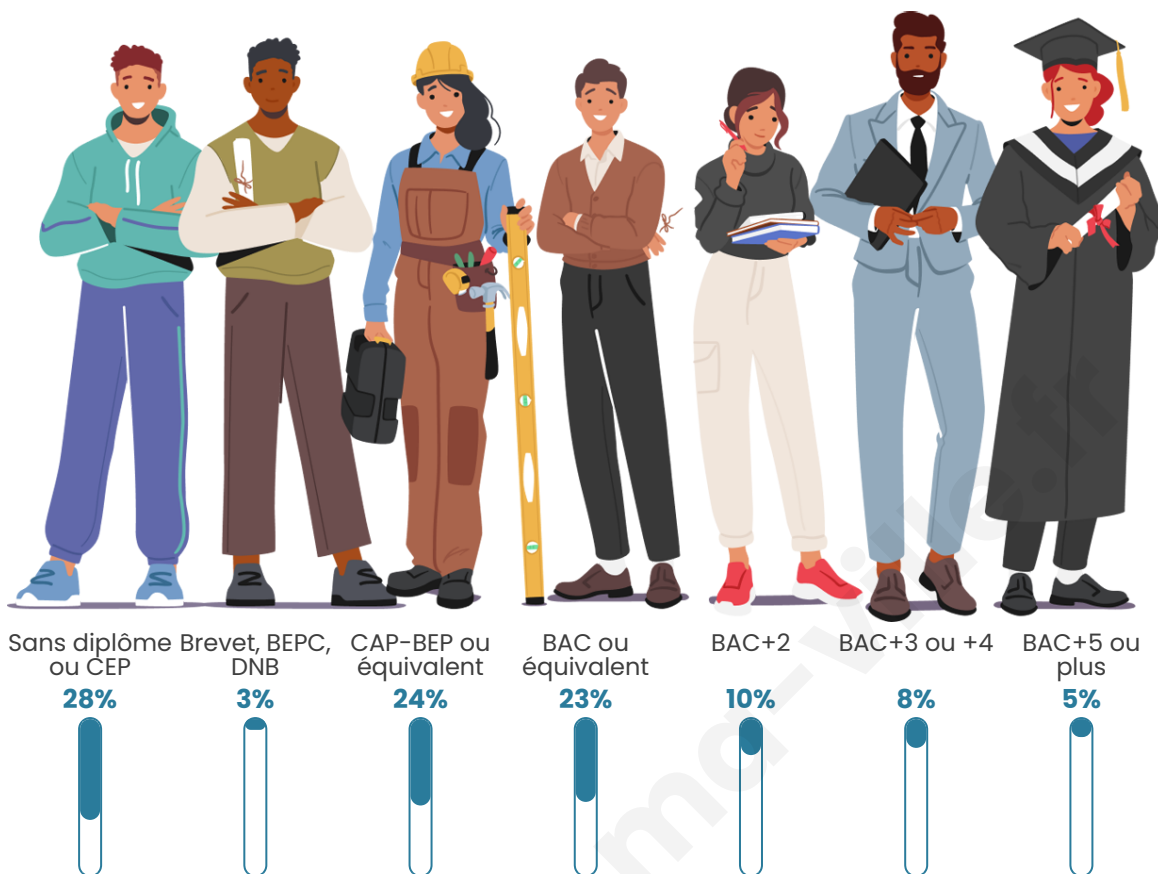

11 h/km²

Revenu moyen

19 150 €/an

Evolution du nombre d'habitants

Sources : Institut national de la statistique et des études économiques (insee) selon Les dernières parutions officielles de 2024 portant sur les années 2020, 2021 et 2022.

Tranche d'âge

Activité professionnelle

Niveau de diplôme

Composition des ménages

Profils électoraux

Premier tour

	Emmanuel MACRON	27.54 %
	Marine LE PEN	19.49 %
	Jean LASSALLE	17.80 %
	Jean-Luc MÉLENCHON	10.59 %
	Valérie PÉCRESSÉ	9.75 %
	Éric ZEMMOUR	7.63 %
	Yannick JADOT	2.54 %
	Nicolas DUPONT- AIGNAN	2.12 %
	Anne HIDALGO	1.27 %
	Nathalie ARTHAUD	0.42 %
	Fabien ROUSSEL	0.42 %
	Philippe POUTOU	0.42 %