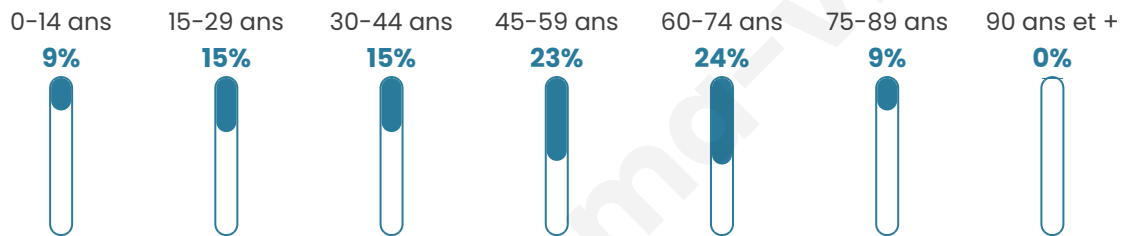

# Statistiques sur la population

Nombre d'habitants

**78**

Age moyen

**48 ans**

Pop active

**51.3%**

Taux chômage

**8.9%**

Pop densité

**6 h/km<sup>2</sup>**

Revenu moyen

**NC**

## Evolution du nombre d'habitants

Sources : Institut national de la statistique et des études économiques (insee) selon Les dernières parutions officielles de 2024 portant sur les années 2020, 2021 et 2022.

## Tranche d'âge