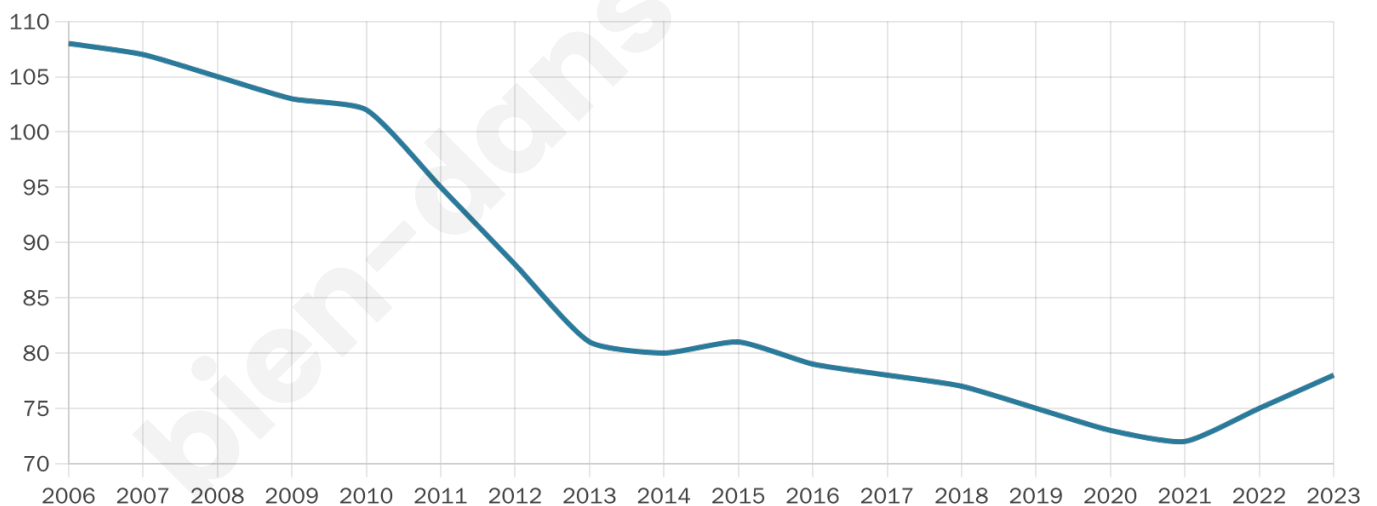

# Statistiques sur la population

Nombre d'habitants

**78**

Age moyen

**48 ans**

Pop active

**51.3%**

Taux chômage

**8.9%**

Pop densité

**6 h/km<sup>2</sup>**

Revenu moyen

**NC**

## Evolution du nombre d'habitants

Sources : Institut national de la statistique et des études économiques (insee) selon Les dernières parutions officielles de 2024 portant sur les années 2020, 2021 et 2022.