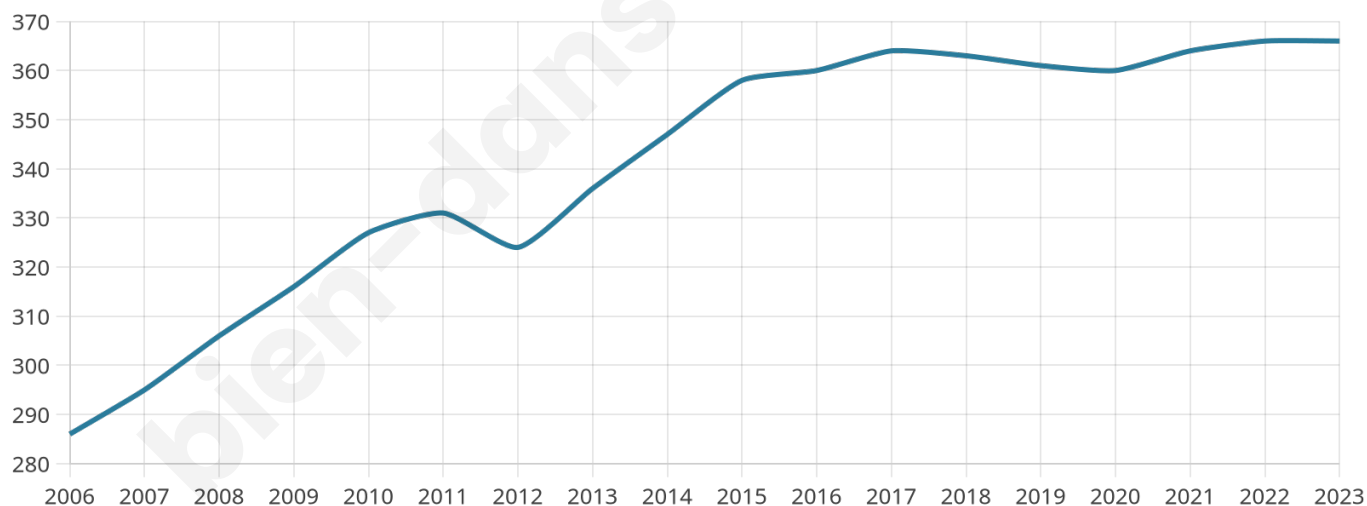

# Statistiques sur la population

Nombre d'habitants

**366**

Age moyen

**38 ans**

Pop active

**49.7%**

Taux chômage

**8.3%**

Pop densité

**52 h/km<sup>2</sup>**

Revenu moyen

**25 620 €/an**

## Evolution du nombre d'habitants

Sources : Institut national de la statistique et des études économiques (insee) selon Les dernières parutions officielles de 2024 portant sur les années 2020, 2021 et 2022.