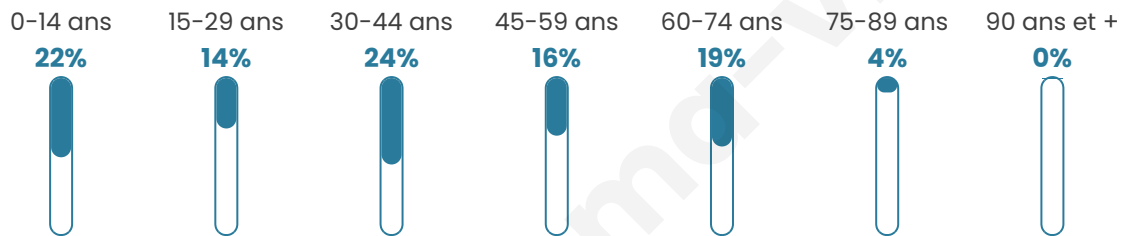

# Statistiques sur la population

Nombre d'habitants

**366**

Age moyen

**38 ans**

Pop active

**49.7%**

Taux chômage

**8.3%**

Pop densité

**52 h/km<sup>2</sup>**

Revenu moyen

**25 620 €/an**

## Evolution du nombre d'habitants

Sources : Institut national de la statistique et des études économiques (insee) selon Les dernières parutions officielles de 2024 portant sur les années 2020, 2021 et 2022.

## Tranche d'âge