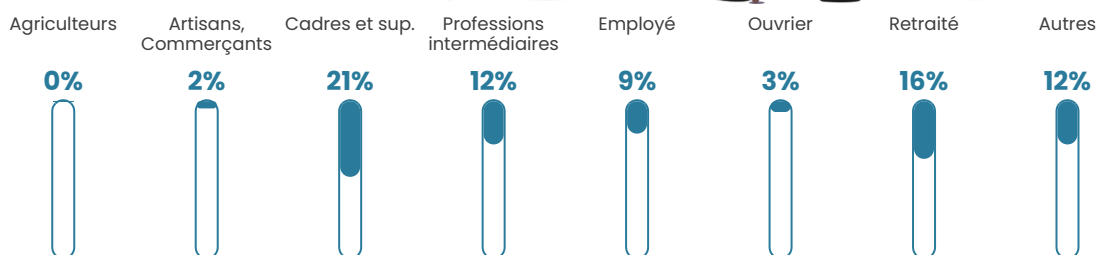

Pop densité

5 920 h/km²

Revenu moyen

32 980 €/an

Evolution du nombre d'habitants

Sources : Institut national de la statistique et des études économiques (insee) selon Les dernières parutions officielles de 2024 portant sur les années 2020, 2021 et 2022.

Tranche d'âge

Activité professionnelle

Niveau de diplôme

Composition des ménages

Profils électoraux

Premier tour

	Emmanuel MACRON	41.51 %
	Jean-Luc MÉLENCHON	19.63 %
	Valérie PÉCRESSÉ	9.39 %
	Marine LE PEN	8.93 %
	Éric ZEMMOUR	8.02 %
	Yannick JADOT	6.17 %
	Jean LASSALLE	1.62 %
	Fabien ROUSSEL	1.52 %
	Nicolas DUPONT-AIGNAN	1.35 %
	Anne HIDALGO	1.20 %
	Philippe POUTOU	0.40 %
	Nathalie ARTHAUD	0.27 %