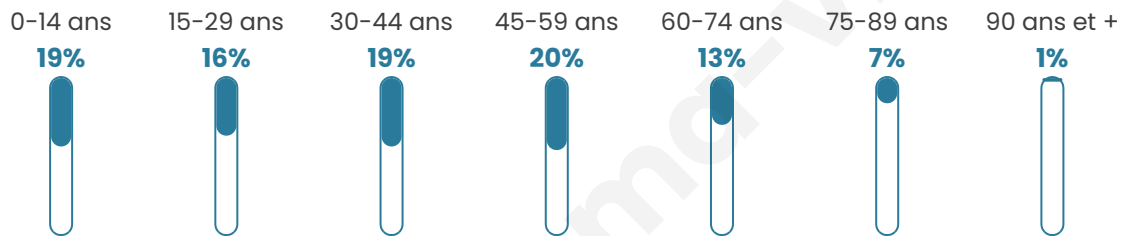

Nombre d'habitants

82 874

Age moyen

40 ans

Pop active

48%

Taux chômage

7.1%

Pop densité

5 920 h/km²

Revenu moyen

32 980 €/an

Evolution du nombre d'habitants

Sources : Institut national de la statistique et des études économiques (insee) selon Les dernières parutions officielles de 2024 portant sur les années 2020, 2021 et 2022.

Tranche d'âge

Activité professionnelle

Niveau de diplôme

Composition des ménages

Profils électoraux

Premier tour

	Emmanuel MACRON	41.51 %
	Jean-Luc MÉLENCHON	19.63 %
	Valérie PÉCRESSÉ	9.39 %
	Marine LE PEN	8.93 %
	Éric ZEMMOUR	8.02 %
	Yannick JADOT	6.17 %
	Jean LASSALLE	1.62 %
	Fabien ROUSSEL	1.52 %
	Nicolas DUPONT-AIGNAN	1.35 %
	Anne HIDALGO	1.20 %
	Philippe POUTOU	0.40 %
	Nathalie ARTHAUD	0.27 %