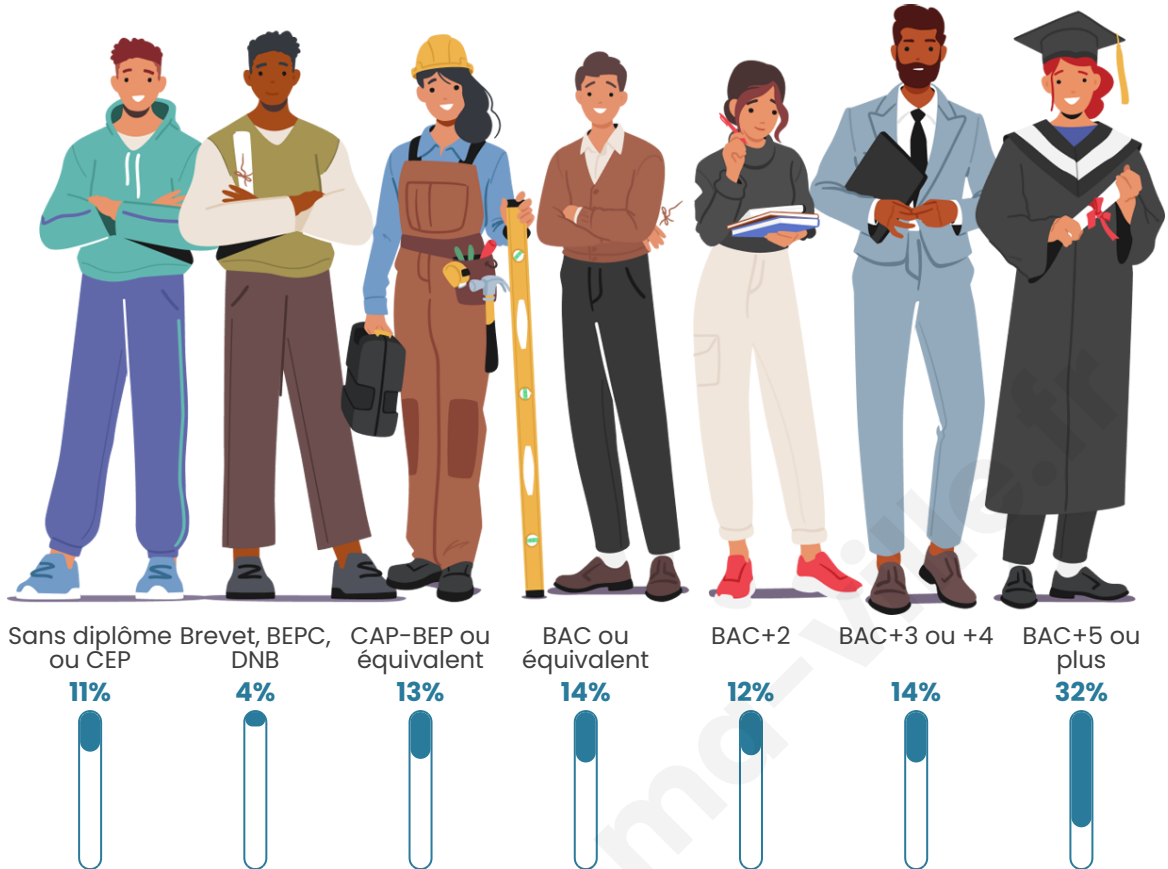

Nombre d'habitants

82 874

Age moyen

40 ans

Pop active

48%

Taux chômage

7.1%

Pop densité

5 920 h/km²

Revenu moyen

32 980 €/an

Evolution du nombre d'habitants

Sources : Institut national de la statistique et des études économiques (insee) selon Les dernières parutions officielles de 2024 portant sur les années 2020, 2021 et 2022.

Tranche d'âge

Activité professionnelle

Niveau de diplôme

Composition des ménages

Profils électoraux

Premier tour

	Emmanuel MACRON	41.51 %
	Jean-Luc MÉLENCHON	19.63 %
	Valérie PÉCRESSÉ	9.39 %
	Marine LE PEN	8.93 %
	Éric ZEMMOUR	8.02 %
	Yannick JADOT	6.17 %
	Jean LASSALLE	1.62 %
	Fabien ROUSSEL	1.52 %
	Nicolas DUPONT-AIGNAN	1.35 %
	Anne HIDALGO	1.20 %
	Philippe POUTOU	0.40 %
	Nathalie ARTHAUD	0.27 %