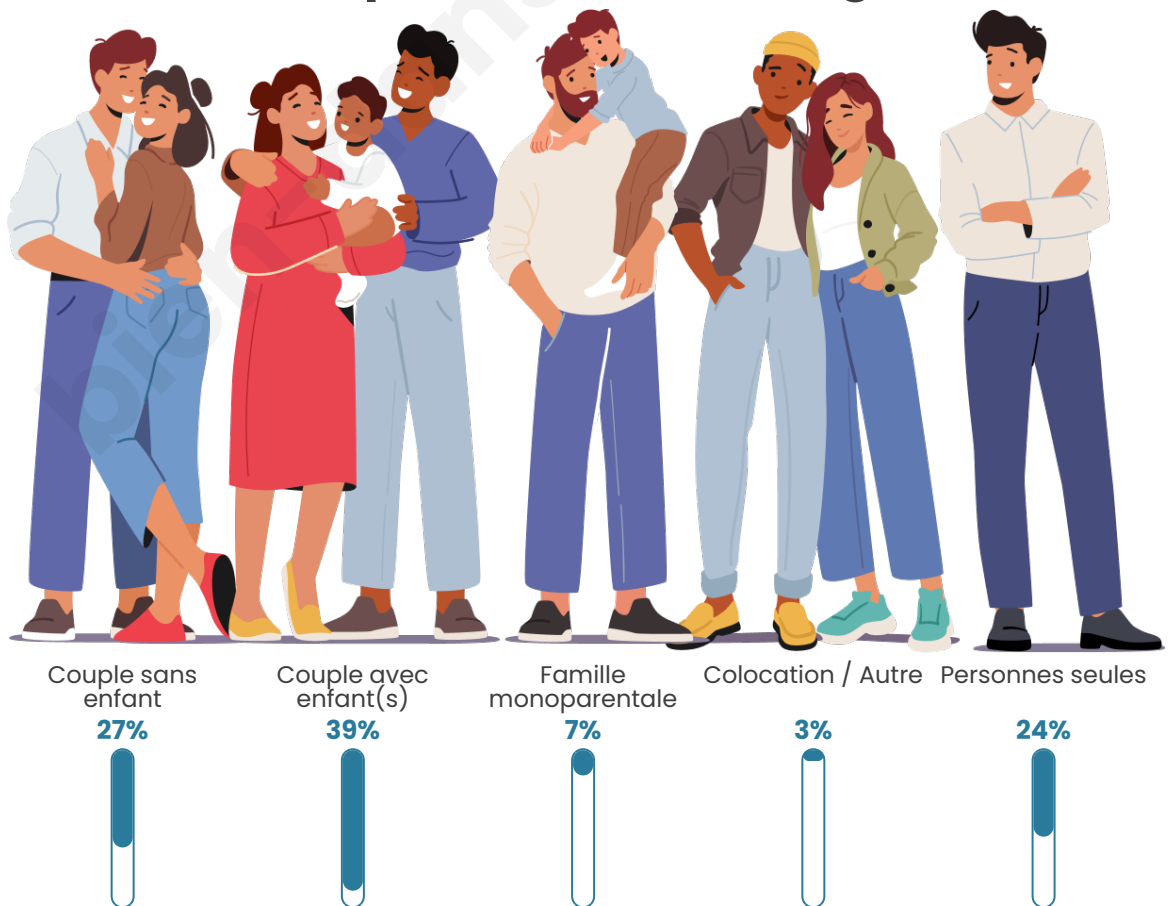

Tranche d'âge

Activité professionnelle

Niveau de diplôme

Composition des ménages

Profils électoraux

Premier tour

	Emmanuel MACRON	41.51 %
	Jean-Luc MÉLENCHON	19.63 %
	Valérie PÉCRESSÉ	9.39 %
	Marine LE PEN	8.93 %
	Éric ZEMMOUR	8.02 %
	Yannick JADOT	6.17 %
	Jean LASSALLE	1.62 %
	Fabien ROUSSEL	1.52 %
	Nicolas DUPONT-AIGNAN	1.35 %
	Anne HIDALGO	1.20 %
	Philippe POUTOU	0.40 %
	Nathalie ARTHAUD	0.27 %