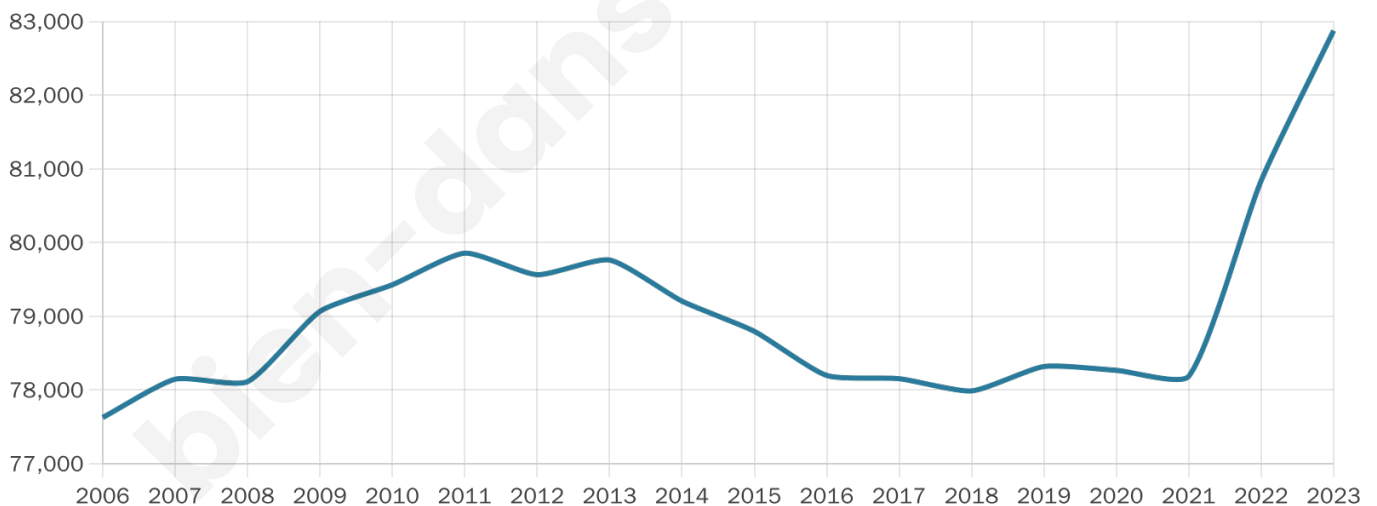

Nombre d'habitants

82 874

Age moyen

40 ans

Pop active

48%

Taux chômage

7.1%

Pop densité

5 920 h/km²

Revenu moyen

32 980 €/an

Evolution du nombre d'habitants

Sources : Institut national de la statistique et des études économiques (insee) selon Les dernières parutions officielles de 2024 portant sur les années 2020, 2021 et 2022.

Tranche d'âge

Activité professionnelle

Niveau de diplôme

Composition des ménages

Profils électoraux

Premier tour

	Emmanuel MACRON	41.51 %
	Jean-Luc MÉLENCHON	19.63 %
	Valérie PÉCRESSÉ	9.39 %
	Marine LE PEN	8.93 %
	Éric ZEMMOUR	8.02 %
	Yannick JADOT	6.17 %
	Jean LASSALLE	1.62 %
	Fabien ROUSSEL	1.52 %
	Nicolas DUPONT-AIGNAN	1.35 %
	Anne HIDALGO	1.20 %
	Philippe POUTOU	0.40 %
	Nathalie ARTHAUD	0.27 %