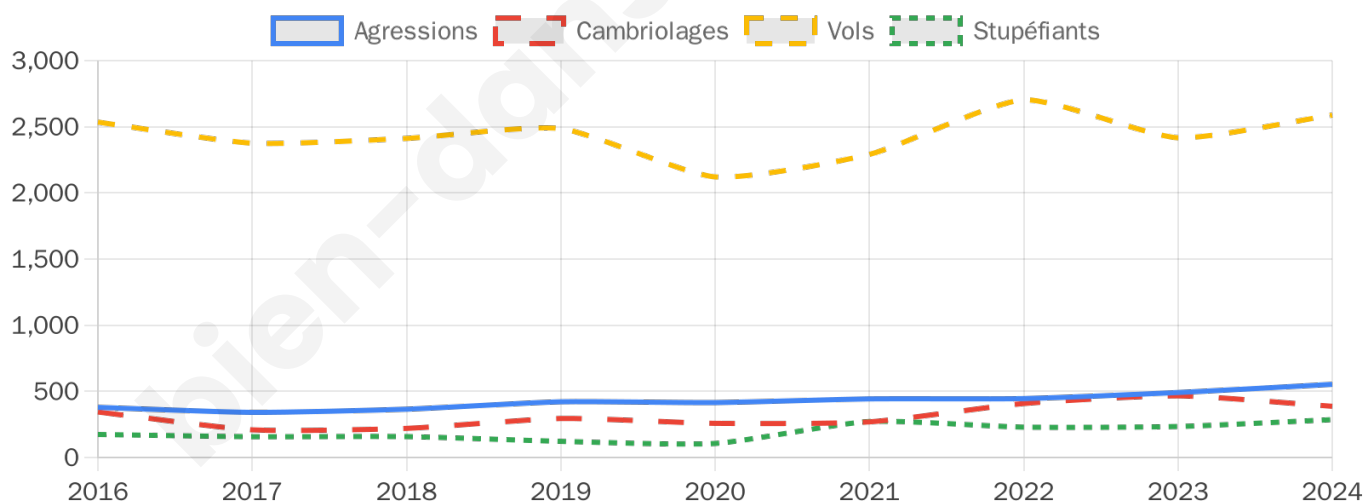

55 143 inscrits

Participation : 79.01%

Votes blancs : 1.20%

Votes nuls : 0.39%

Second tour

	Emmanuel MACRON	80,07 %
	Marine LE PEN	19,93 %

55 168 inscrits

Participation : 75.31%

Votes blancs : 5.14%

Votes nuls : 1.34%

Sécurité

Agressions physiques / sexuelles

553

Cambriolages

387

Vols / dégradations

2 588

Stupéfiants

286

Evolution du nombre d'infractions

Pour comparer

(en proportion du nombre d'habitants)

Sources : Bases statistiques communale, départementale et régionale de la délinquance enregistrée par la police et la gendarmerie nationales selon les dernières parutions officielles de 2025 portant sur l'année 2024 ([data.gouv](https://data.gouv.fr)).