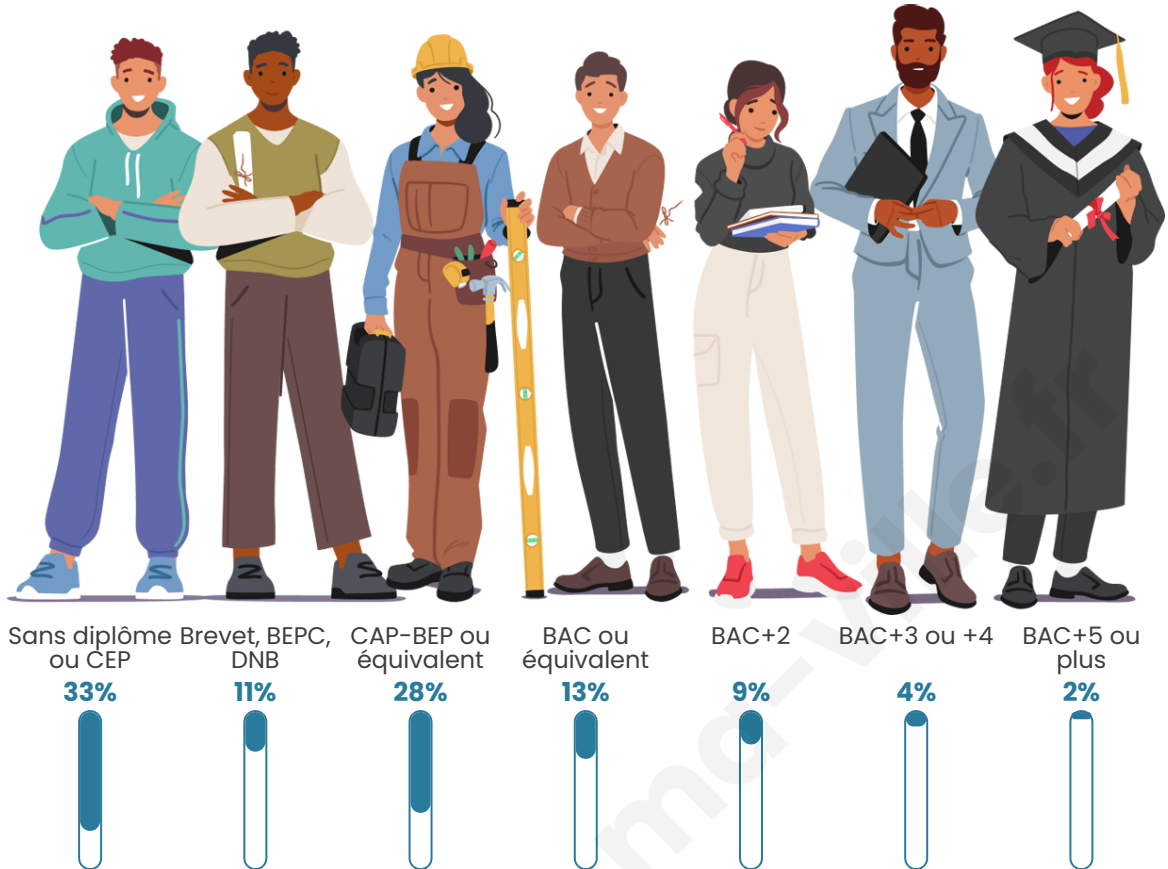

Age moyen

48 ans

Pop active

39%

Taux chômage

11.1%

Pop densité

103 h/km²

Tranche d'âge

Activité professionnelle

Niveau de diplôme

Composition des ménages

Profils électoraux

Premier tour

	Marine LE PEN	39.92 %
	Emmanuel MACRON	28.68 %
	Jean-Luc MÉLENCHON	10.29 %
	Éric ZEMMOUR	5.44 %
	Valérie PÉCRESSE	3.73 %
	Fabien ROUSSEL	2.90 %
	Jean LASSALLE	2.37 %
	Yannick JADOT	2.19 %
	Nicolas DUPONT-AIGNAN	1.95 %
	Nathalie ARTHAUD	1.54 %
	Anne HIDALGO	0.77 %
	Philippe POUTOU	0.24 %