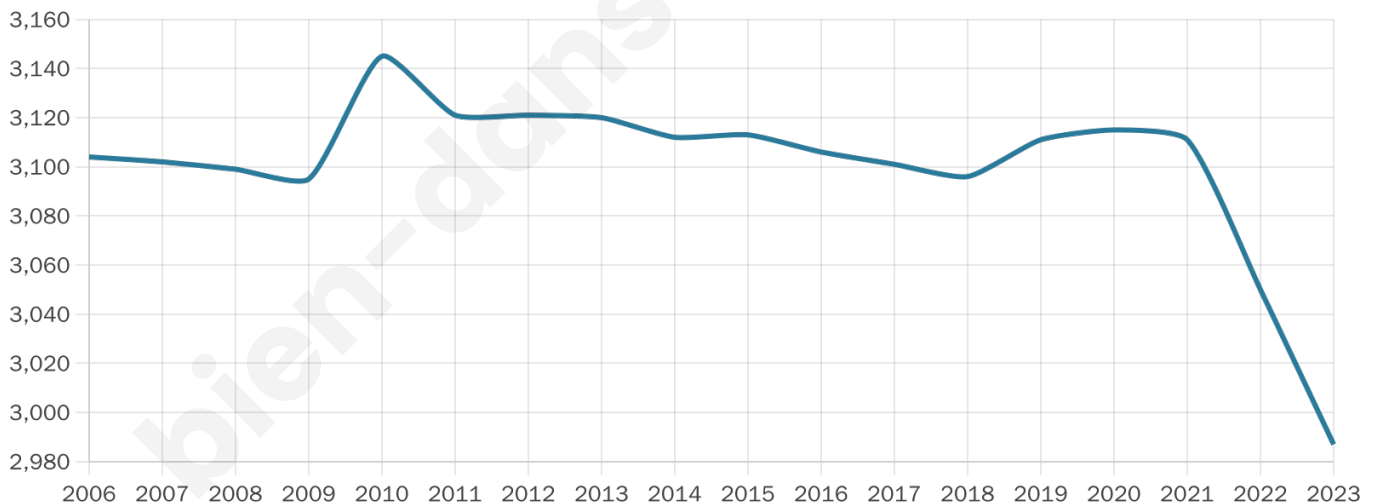

Age moyen

48 ans

Pop active

39%

Taux chômage

11.1%

Pop densité

103 h/km²

Revenu moyen

20 290 €/an

Evolution du nombre d'habitants

Sources : Institut national de la statistique et des études économiques (insee) selon Les dernières parutions officielles de 2024 portant sur les années 2020, 2021 et 2022.