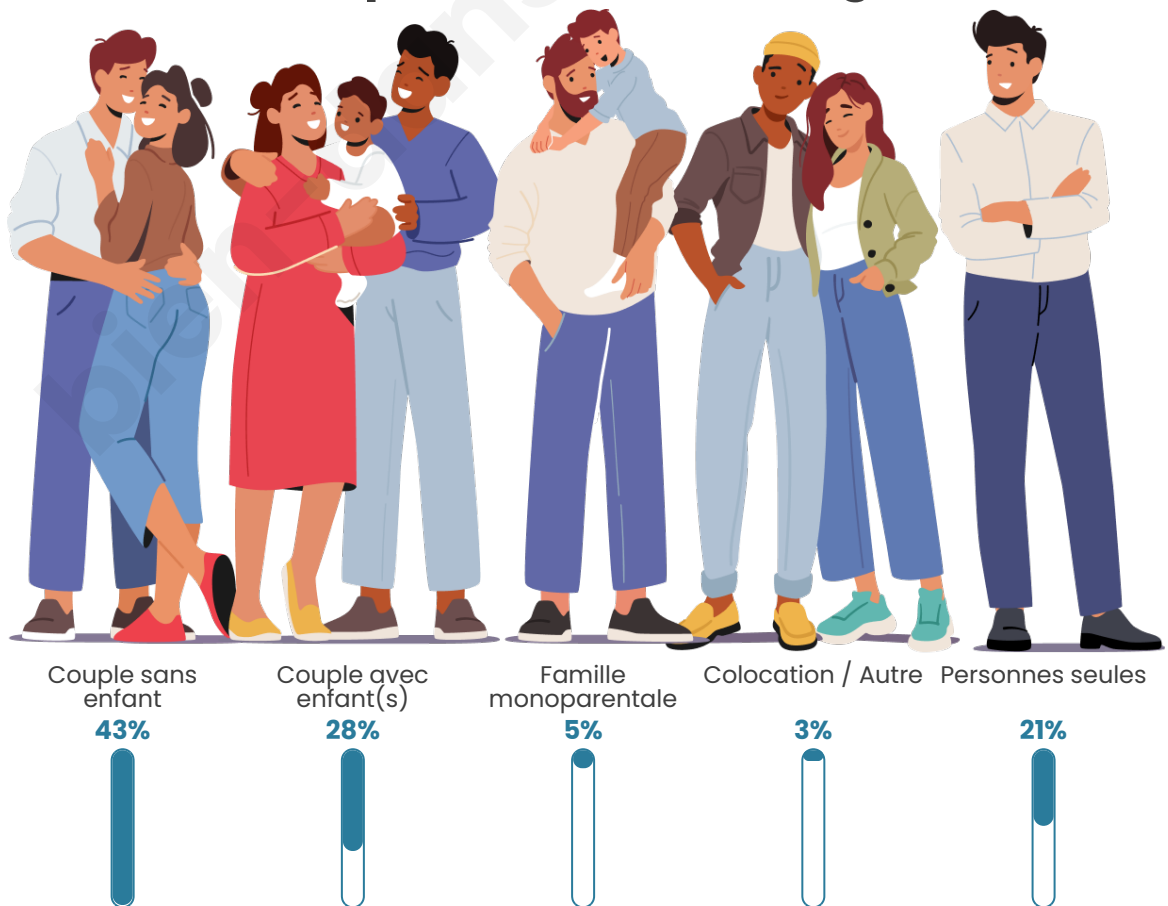

Tranche d'âge

Activité professionnelle

Niveau de diplôme

Composition des ménages

Profils électoraux

Premier tour

	Marine LE PEN	39.92 %
	Emmanuel MACRON	28.68 %
	Jean-Luc MÉLENCHON	10.29 %
	Éric ZEMMOUR	5.44 %
	Valérie PÉCRESSE	3.73 %
	Fabien ROUSSEL	2.90 %
	Jean LASSALLE	2.37 %
	Yannick JADOT	2.19 %
	Nicolas DUPONT-AIGNAN	1.95 %
	Nathalie ARTHAUD	1.54 %
	Anne HIDALGO	0.77 %
	Philippe POUTOU	0.24 %