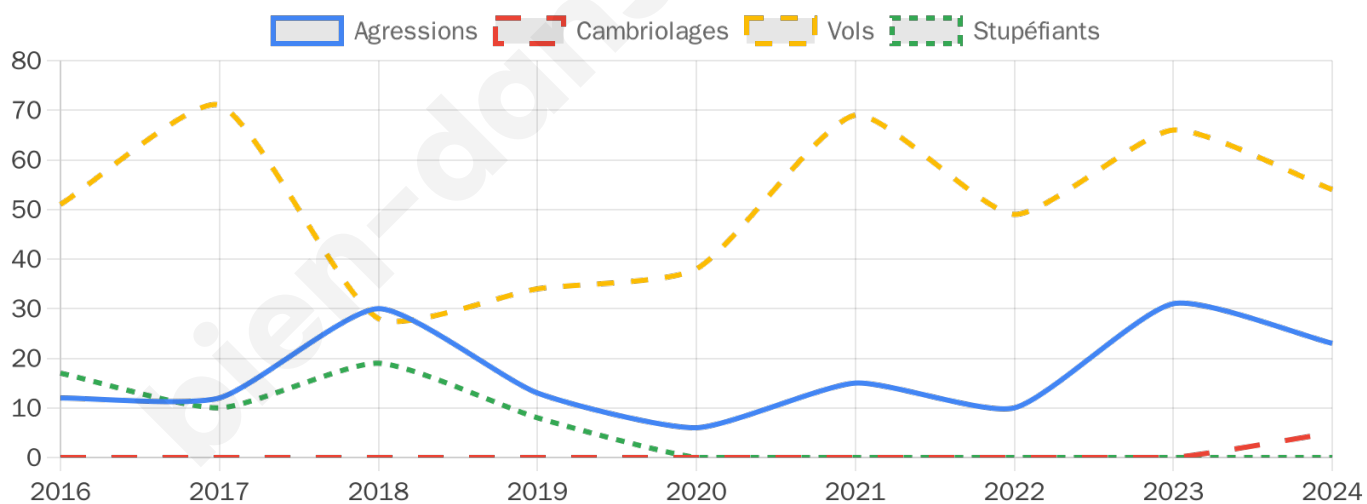

2 335 inscrits

Participation : 74.43%

Votes blancs : 1.61%

Votes nuls : 1.09%

Second tour

	Emmanuel MACRON	43,19 %
	Marine LE PEN	56,81 %

2 335 inscrits

Participation : 75.2%

Votes blancs : 4.44%

Votes nuls : 2.73%

Sécurité

Agressions physiques / sexuelles

23

Cambriolages

5

Vols / dégradations

54

Stupéfiants

0

Evolution du nombre d'infractions

Pour comparer

(en proportion du nombre d'habitants)

Sources : Bases statistiques communale, départementale et régionale de la délinquance enregistrée par la police et la gendarmerie nationales selon les dernières parutions officielles de 2025 portant sur l'année 2024 ([data.gouv](https://data.gouv.fr)).