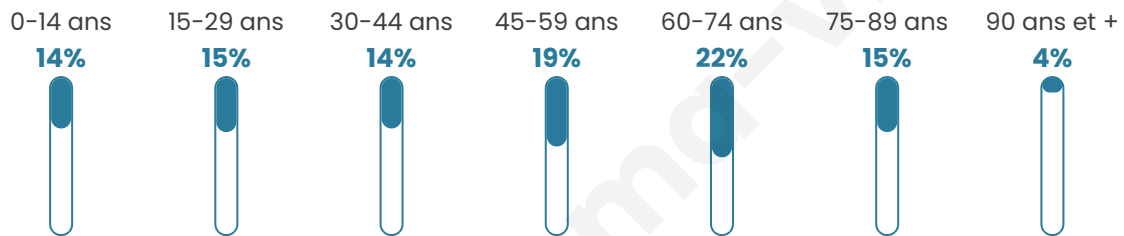

Age moyen

48 ans

Pop active

39%

Taux chômage

11.1%

Pop densité

103 h/km²

Revenu moyen

20 290 €/an

Evolution du nombre d'habitants

Sources : Institut national de la statistique et des études économiques (insee) selon Les dernières parutions officielles de 2024 portant sur les années 2020, 2021 et 2022.

Tranche d'âge

Activité professionnelle

Niveau de diplôme

Composition des ménages

Profils électoraux

Premier tour

	Marine LE PEN	39.92 %
	Emmanuel MACRON	28.68 %
	Jean-Luc MÉLENCHON	10.29 %
	Éric ZEMMOUR	5.44 %
	Valérie PÉCRESSE	3.73 %
	Fabien ROUSSEL	2.90 %
	Jean LASSALLE	2.37 %
	Yannick JADOT	2.19 %
	Nicolas DUPONT-AIGNAN	1.95 %
	Nathalie ARTHAUD	1.54 %
	Anne HIDALGO	0.77 %
	Philippe POUTOU	0.24 %

2 335 inscrits

Participation : 74.43%

Votes blancs : 1.61%

Votes nuls : 1.09%

Second tour

	Emmanuel MACRON	43,19 %
	Marine LE PEN	56,81 %

2 335 inscrits

Participation : 75.2%