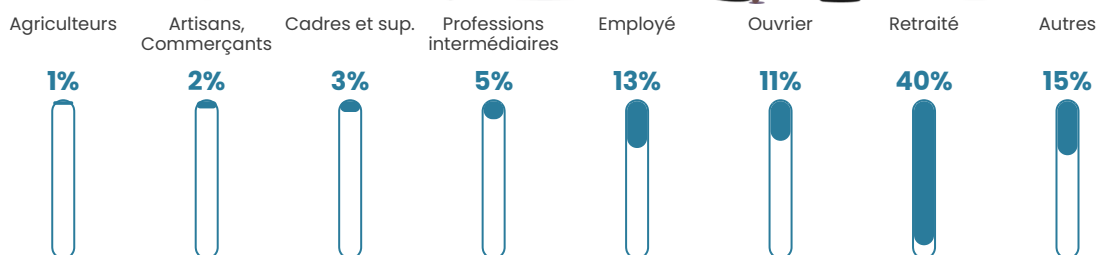

Revenu moyen

20 290 €/an

Evolution du nombre d'habitants

Sources : Institut national de la statistique et des études économiques (insee) selon Les dernières parutions officielles de 2024 portant sur les années 2020, 2021 et 2022.

Tranche d'âge

Activité professionnelle

Niveau de diplôme

Composition des ménages

Profils électoraux

Premier tour

	Marine LE PEN	39.92 %
	Emmanuel MACRON	28.68 %
	Jean-Luc MÉLENCHON	10.29 %
	Éric ZEMMOUR	5.44 %
	Valérie PÉCRESSE	3.73 %
	Fabien ROUSSEL	2.90 %
	Jean LASSALLE	2.37 %
	Yannick JADOT	2.19 %
	Nicolas DUPONT-AIGNAN	1.95 %
	Nathalie ARTHAUD	1.54 %
	Anne HIDALGO	0.77 %
	Philippe POUTOU	0.24 %