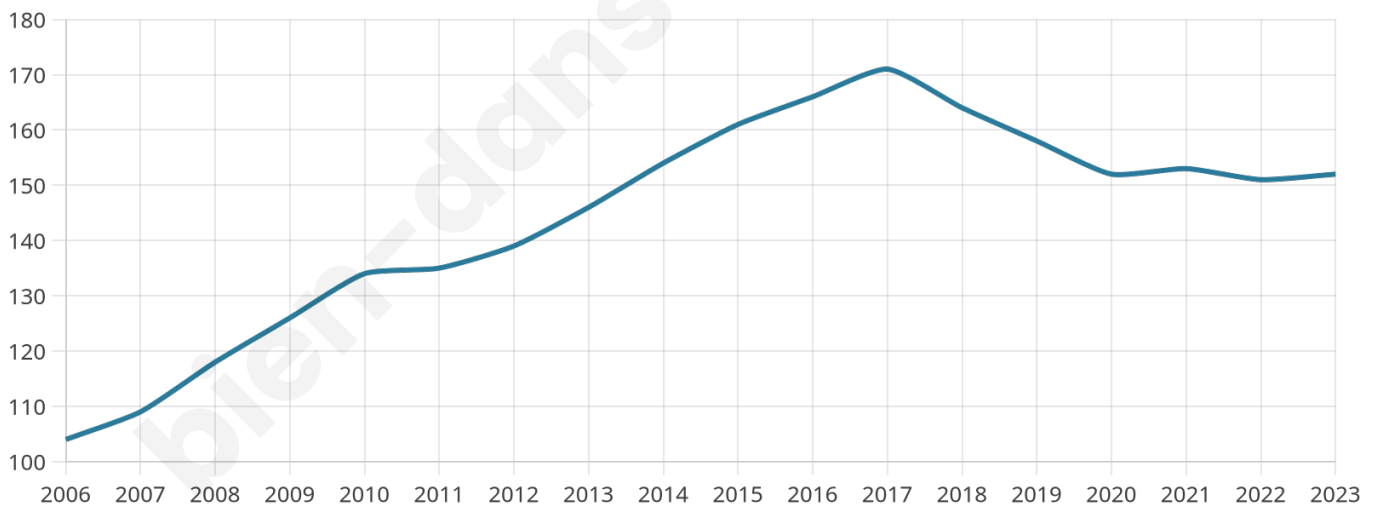

# Statistiques sur la population

Nombre d'habitants

**152**

Age moyen

**38 ans**

Pop active

**43.4%**

Taux chômage

**3.3%**

Pop densité

**30 h/km<sup>2</sup>**

Revenu moyen

**20 150 €/an**

## Evolution du nombre d'habitants

Sources : Institut national de la statistique et des études économiques (insee) selon Les dernières parutions officielles de 2024 portant sur les années 2020, 2021 et 2022.