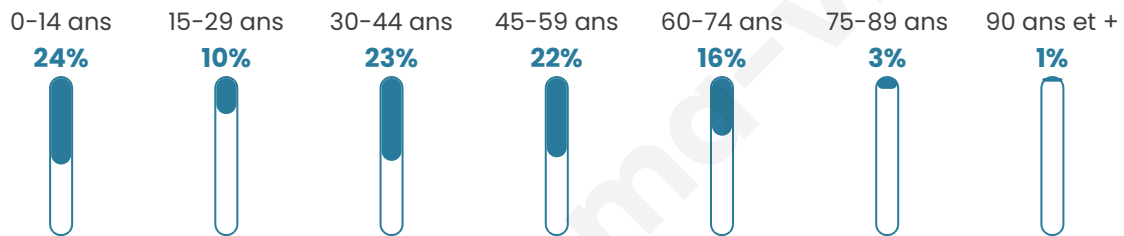

# Statistiques sur la population

Nombre d'habitants

**152**

Age moyen

**38 ans**

Pop active

**43.4%**

Taux chômage

**3.3%**

Pop densité

**30 h/km<sup>2</sup>**

Revenu moyen

**20 150 €/an**

## Evolution du nombre d'habitants

Sources : Institut national de la statistique et des études économiques (insee) selon Les dernières parutions officielles de 2024 portant sur les années 2020, 2021 et 2022.

## Tranche d'âge