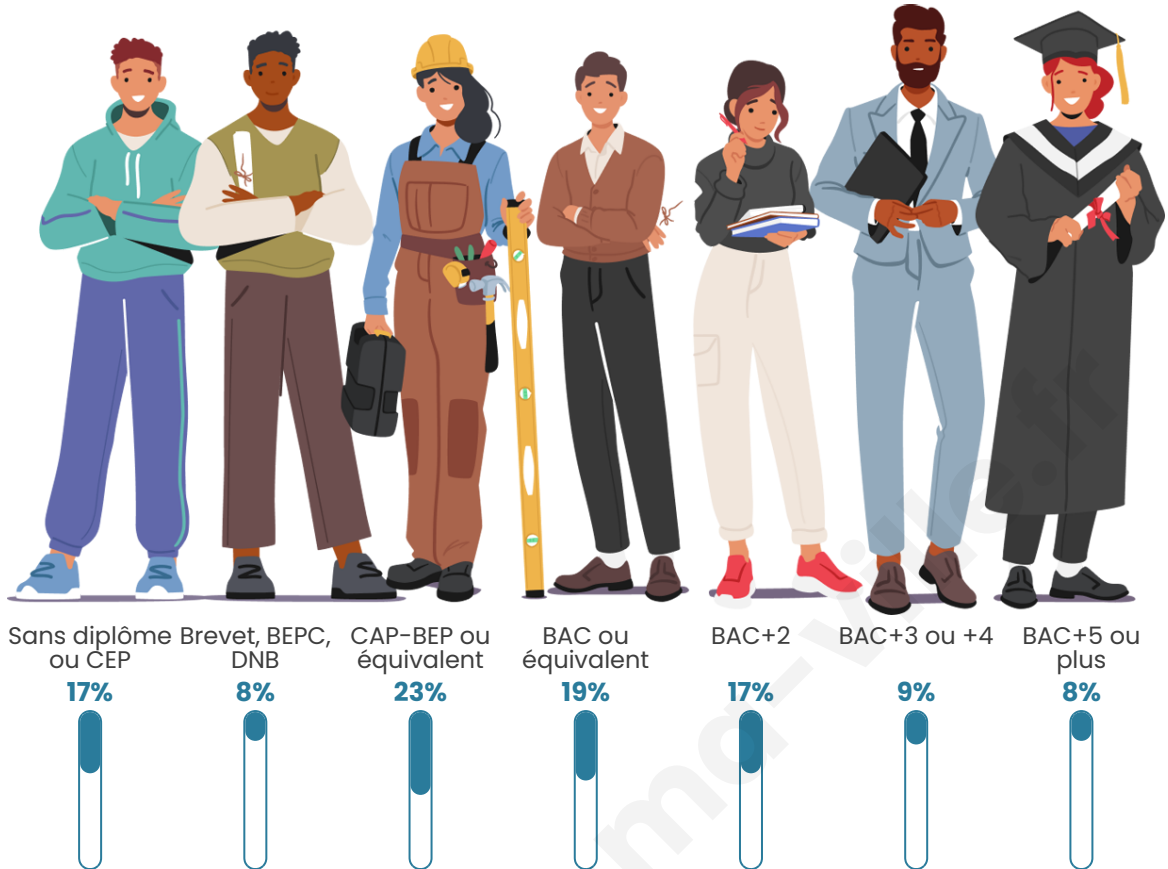

Age moyen

40 ans

Pop active

49%

Taux chômage

5.6%

Pop densité

72 h/km²

Tranche d'âge

Activité professionnelle

Niveau de diplôme

Composition des ménages

Profils électoraux

Premier tour

	Marine LE PEN	35.37 %
	Emmanuel MACRON	29.71 %
	Jean-Luc MÉLENCHON	14.51 %
	Éric ZEMMOUR	5.67 %
	Valérie PÉCRESSE	4.31 %
	Jean LASSALLE	2.49 %
	Yannick JADOT	2.04 %
	Fabien ROUSSEL	1.59 %
	Philippe POUTOU	1.59 %
	Nicolas DUPONT-AIGNAN	1.13 %
	Anne HIDALGO	0.91 %
	Nathalie ARTHAUD	0.68 %