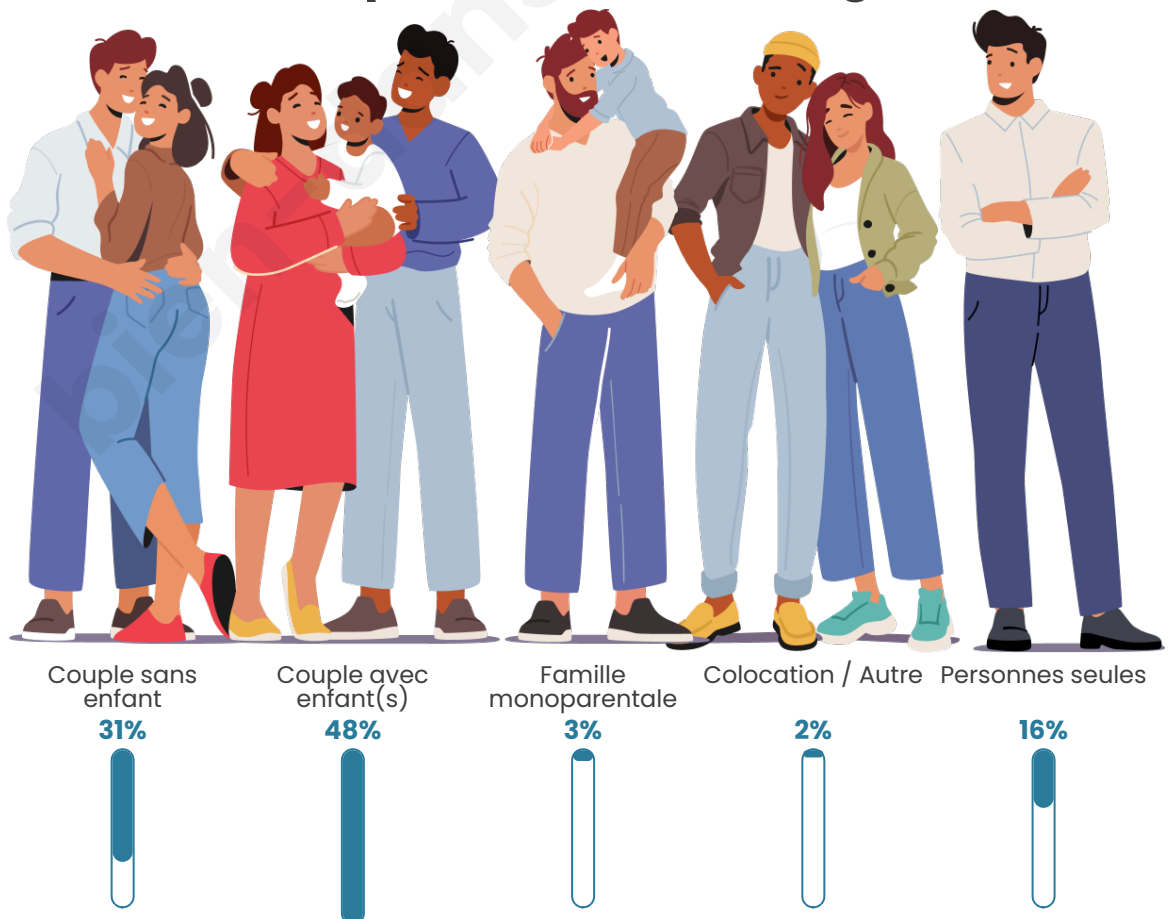

Tranche d'âge

Activité professionnelle

Niveau de diplôme

Composition des ménages

Profils électoraux

Premier tour

	Marine LE PEN	35.37 %
	Emmanuel MACRON	29.71 %
	Jean-Luc MÉLENCHON	14.51 %
	Éric ZEMMOUR	5.67 %
	Valérie PÉCRESSE	4.31 %
	Jean LASSALLE	2.49 %
	Yannick JADOT	2.04 %
	Fabien ROUSSEL	1.59 %
	Philippe POUTOU	1.59 %
	Nicolas DUPONT-AIGNAN	1.13 %
	Anne HIDALGO	0.91 %
	Nathalie ARTHAUD	0.68 %