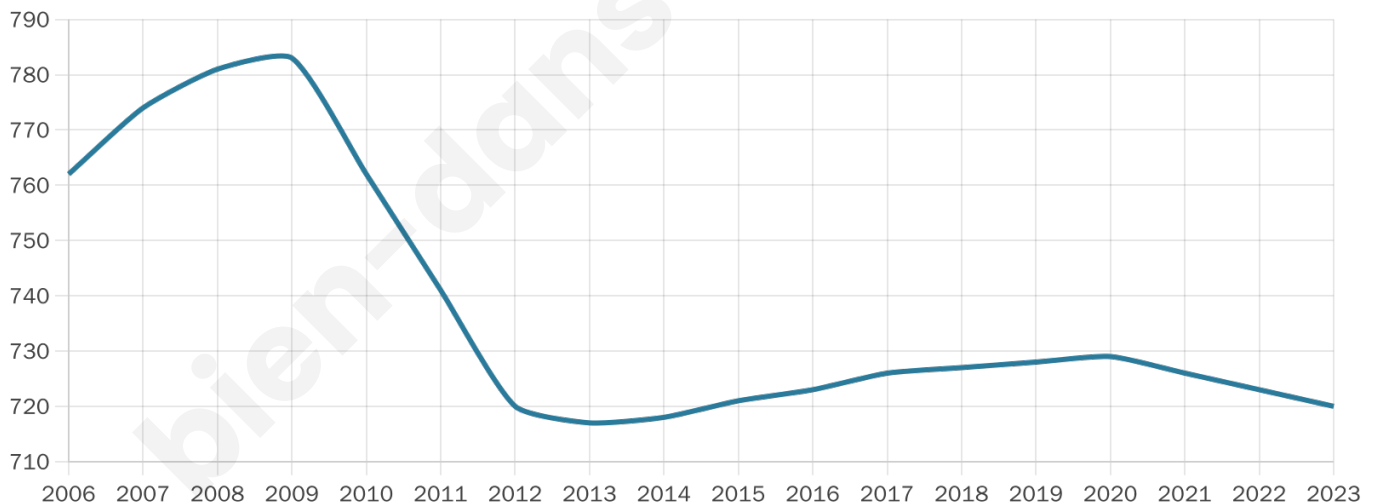

Age moyen

40 ans

Pop active

49%

Taux chômage

5.6%

Pop densité

72 h/km²

Revenu moyen

24 930 €/an

Evolution du nombre d'habitants

Sources : Institut national de la statistique et des études économiques (insee) selon Les dernières parutions officielles de 2024 portant sur les années 2020, 2021 et 2022.