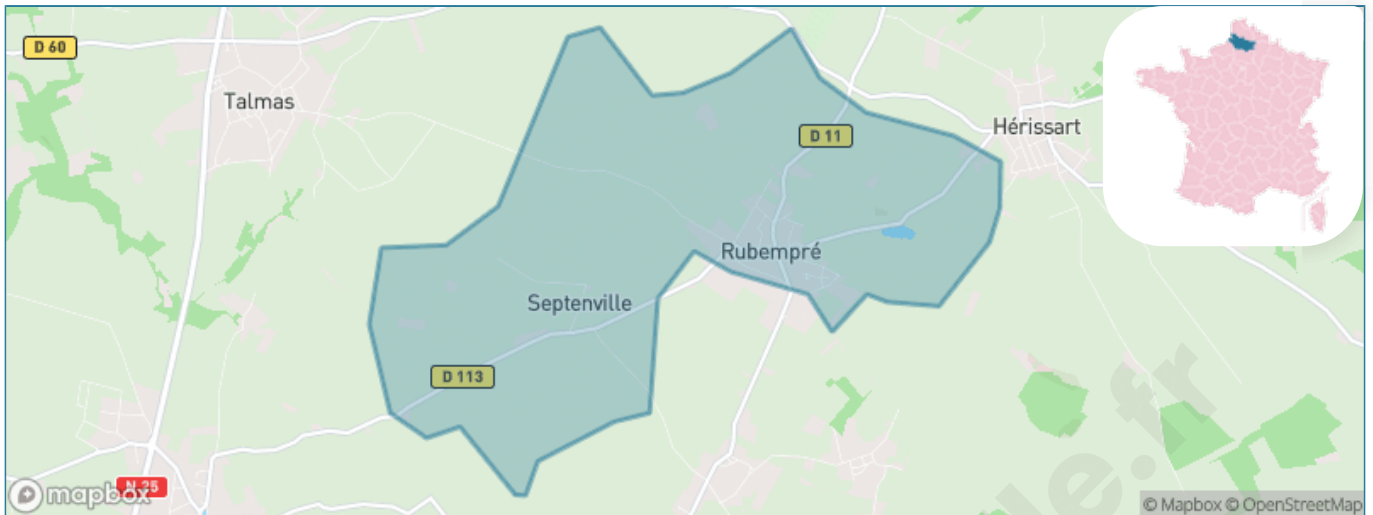

Version web

Ville de Rubempré

Présenté par

BIEN dans
ma **VILLE** 

Sommaire

Situation géographique	3
Statistiques sur la population	4
Evolution du nombre d'habitants	4
Tranche d'âge	5
0-14 ans	5
15-29 ans	5
30-44 ans	5
45-59 ans	5
60-74 ans	5
75-89 ans	5
90 ans et +	5
Activité professionnelle	5
Agriculteurs	5
Artisans, Commerçants	5
Cadres et sup.	5
Professions intermédiaires	5
Employé	5
Ouvrier	5
Retraité	5
Autres	5
Niveau de diplôme	6
Sans diplôme ou CEP	6
Brevet, BEPC, DNB	6
CAP-BEP ou équivalent	6
BAC ou équivalent	6
BAC+2	6
BAC+3 ou +4	6
BAC+5 ou plus	6
Composition des ménages	6
Couple sans enfant	6
Couple avec enfant(s)	6
Famille monoparentale	6
Colocation / Autre	6
Personnes seules	6
Profil électoraux	7
Premier tour	7
Sécurité	8
Evolution du nombre d'infractions	8
Pour comparer	9
Services à la population	10
Commerce	10
Éducation	10
Villes autour de Rubempré	11
Avis sur la ville de Rubempré	12
Moyenne par critère	12
Villes autour de Rubempré	12
Répartition des avis par note	12
Répartition des avis par note	12

Situation géographique

i Informations clés

- **Région** : Hauts-de-France
- **Département** : Somme
- **Code postal** : 80260
- **Superficie** : 10 km²

Statistiques sur la population

Nombre d'habitants

720