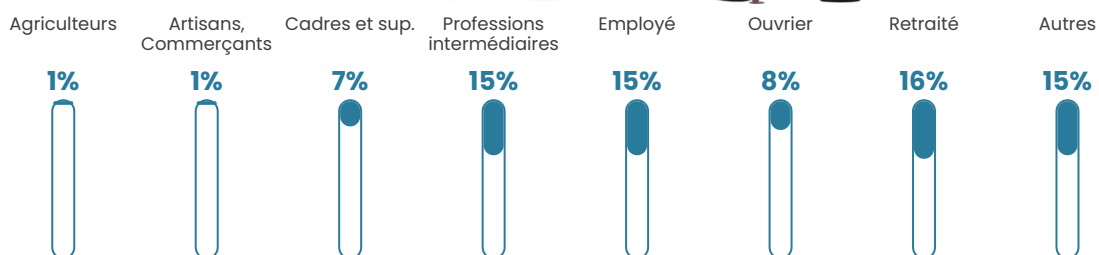

Revenu moyen

24 930 €/an

Evolution du nombre d'habitants

Sources : Institut national de la statistique et des études économiques (insee) selon Les dernières parutions officielles de 2024 portant sur les années 2020, 2021 et 2022.

Tranche d'âge

Activité professionnelle

Niveau de diplôme

Composition des ménages

Profils électoraux

Premier tour

	Marine LE PEN	35.37 %
	Emmanuel MACRON	29.71 %
	Jean-Luc MÉLENCHON	14.51 %
	Éric ZEMMOUR	5.67 %
	Valérie PÉCRESSE	4.31 %
	Jean LASSALLE	2.49 %
	Yannick JADOT	2.04 %
	Fabien ROUSSEL	1.59 %
	Philippe POUTOU	1.59 %
	Nicolas DUPONT-AIGNAN	1.13 %
	Anne HIDALGO	0.91 %
	Nathalie ARTHAUD	0.68 %