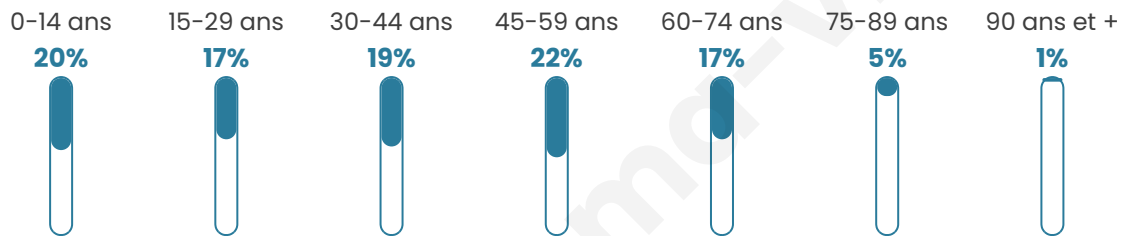

Age moyen

40 ans

Pop active

49%

Taux chômage

5.6%

Pop densité

72 h/km²

Revenu moyen

24 930 €/an

Evolution du nombre d'habitants

Sources : Institut national de la statistique et des études économiques (insee) selon Les dernières parutions officielles de 2024 portant sur les années 2020, 2021 et 2022.

Tranche d'âge

Activité professionnelle

Niveau de diplôme

Composition des ménages

Profils électoraux

Premier tour

	Marine LE PEN	35.37 %
	Emmanuel MACRON	29.71 %
	Jean-Luc MÉLENCHON	14.51 %
	Éric ZEMMOUR	5.67 %
	Valérie PÉCRESSE	4.31 %
	Jean LASSALLE	2.49 %
	Yannick JADOT	2.04 %
	Fabien ROUSSEL	1.59 %
	Philippe POUTOU	1.59 %
	Nicolas DUPONT-AIGNAN	1.13 %
	Anne HIDALGO	0.91 %
	Nathalie ARTHAUD	0.68 %