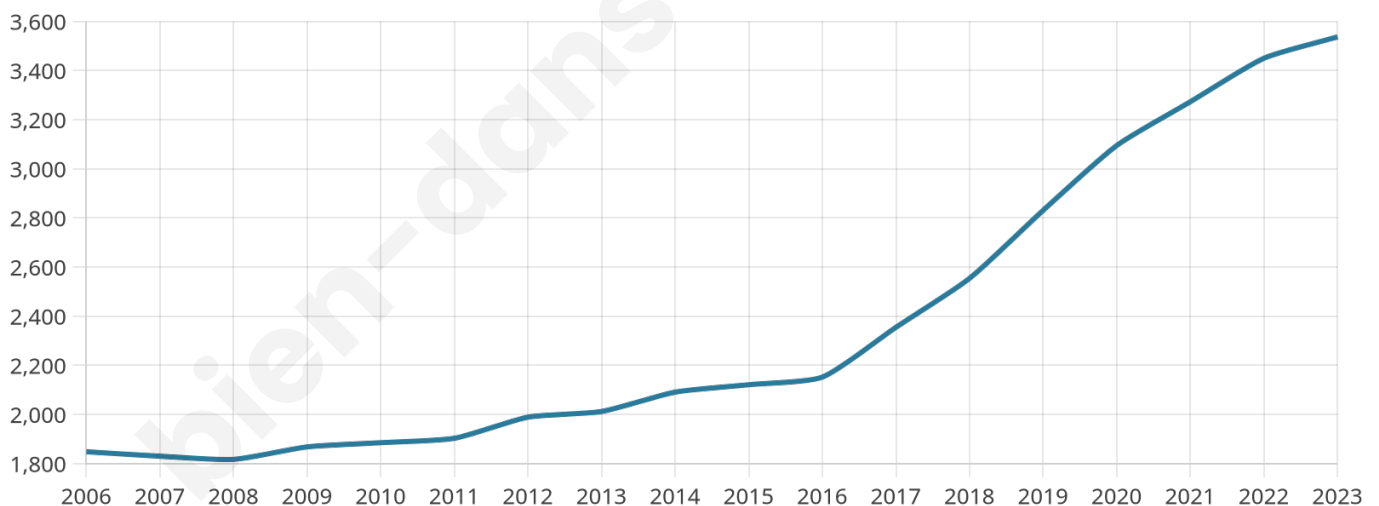

# Statistiques sur la population

Nombre d'habitants

**3 537**

Age moyen

**37 ans**

Pop active

**37.2%**

Taux chômage

**6.2%**

Pop densité

**1 179 h/km<sup>2</sup>**

Revenu moyen

**25 420 €/an**

## Evolution du nombre d'habitants

Sources : Institut national de la statistique et des études économiques (insee) selon Les dernières parutions officielles de 2024 portant sur les années 2020, 2021 et 2022.