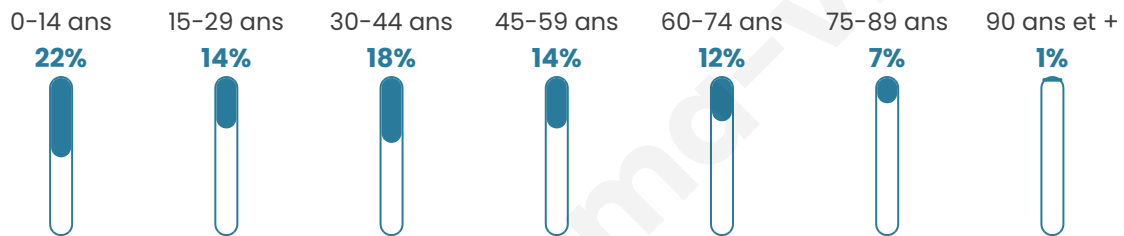

# Statistiques sur la population

Nombre d'habitants

**3 537**

Age moyen

**37 ans**

Pop active

**37.2%**

Taux chômage

**6.2%**

Pop densité

**1 179 h/km<sup>2</sup>**

Revenu moyen

**25 420 €/an**

## Evolution du nombre d'habitants

Sources : Institut national de la statistique et des études économiques (insee) selon Les dernières parutions officielles de 2024 portant sur les années 2020, 2021 et 2022.

## Tranche d'âge