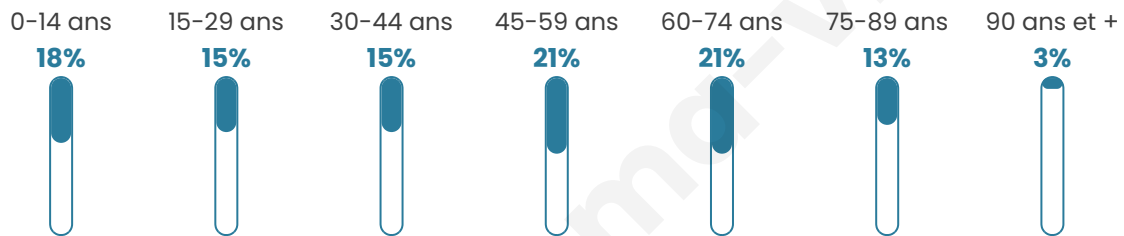

Age moyen

45 ans

Pop active

43.8%

Taux chômage

12.5%

Pop densité

57 h/km²

Revenu moyen

18 140 €/an

Evolution du nombre d'habitants

Sources : Institut national de la statistique et des études économiques (insee) selon Les dernières parutions officielles de 2024 portant sur les années 2020, 2021 et 2022.

Tranche d'âge

Activité professionnelle

Niveau de diplôme

Composition des ménages

Profils électoraux

Premier tour

	Marine LE PEN	46.72 %
	Emmanuel MACRON	20.96 %
	Jean-Luc MÉLENCHON	11.35 %
	Éric ZEMMOUR	5.02 %
	Yannick JADOT	4.59 %
	Jean LASSALLE	4.37 %
	Nicolas DUPONT-AIGNAN	2.84 %
	Valérie PÉCRESSE	1.53 %
	Philippe POUTOU	1.09 %
	Fabien ROUSSEL	0.66 %
	Nathalie ARTHAUD	0.44 %
	Anne HIDALGO	0.44 %

681 inscrits

Participation : 69.6%

Votes blancs : 1.69%

Votes nuls : 1.69%

Second tour

	Emmanuel MACRON	34,92 %
	Marine LE PEN	65,08 %

681 inscrits

Participation : 71.95%