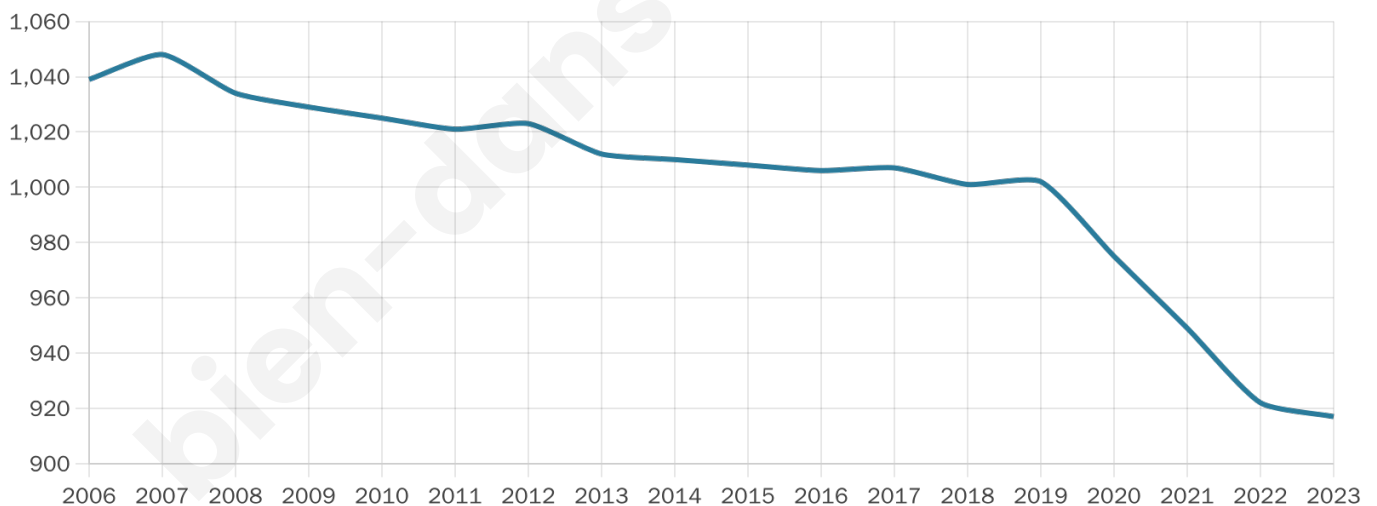

Version web

Ville de Rozoy-sur-Serre

Présenté par

BIEN dans
ma **VILLE** 

Sommaire

Situation géographique	3
Statistiques sur la population	4
Evolution du nombre d'habitants	4
Tranche d'âge	5
0-14 ans	5
15-29 ans	5
30-44 ans	5
45-59 ans	5
60-74 ans	5
75-89 ans	5
90 ans et +	5
Activité professionnelle	5
Agriculteurs	5
Artisans, Commerçants	5
Cadres et sup.	5
Professions intermédiaires	5
Employé	5
Ouvrier	5
Retraité	5
Autres	5
Niveau de diplôme	6
Sans diplôme ou CEP	6
Brevet, BEPC, DNB	6
CAP-BEP ou équivalent	6
BAC ou équivalent	6
BAC+2	6
BAC+3 ou +4	6
BAC+5 ou plus	6
Composition des ménages	6
Couple sans enfant	6
Couple avec enfant(s)	6
Famille monoparentale	6
Colocation / Autre	6
Personnes seules	6
Profils électoraux	7
Premier tour	7
Sécurité	8
Evolution du nombre d'infractions	8
Pour comparer	9
Services à la population	10
Commerce	10
Éducation	10
Villes autour de Rozoy-sur-Serre	11

Age moyen

45 ans

Pop active

43.8%

Taux chômage

12.5%

Pop densité

57 h/km²

Revenu moyen

18 140 €/an

Evolution du nombre d'habitants

Sources : Institut national de la statistique et des études économiques (insee) selon Les dernières parutions officielles de 2024 portant sur les années 2020, 2021 et 2022.