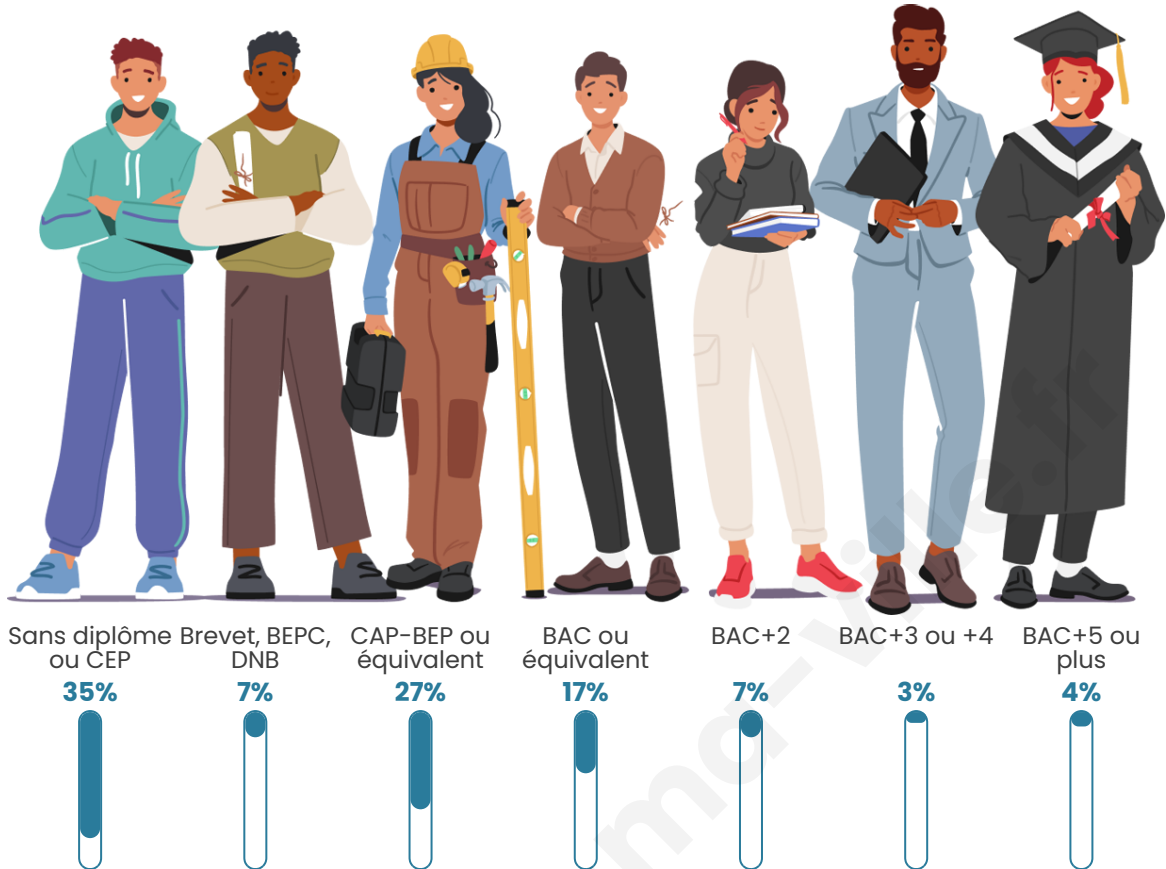

Age moyen

45 ans

Pop active

43.8%

Taux chômage

12.5%

Pop densité

57 h/km²

Tranche d'âge

Activité professionnelle

Niveau de diplôme

Composition des ménages

Profils électoraux

Premier tour

	Marine LE PEN	46.72 %
	Emmanuel MACRON	20.96 %
	Jean-Luc MÉLENCHON	11.35 %
	Éric ZEMMOUR	5.02 %
	Yannick JADOT	4.59 %
	Jean LASSALLE	4.37 %
	Nicolas DUPONT-AIGNAN	2.84 %
	Valérie PÉCRESSE	1.53 %
	Philippe POUTOU	1.09 %
	Fabien ROUSSEL	0.66 %
	Nathalie ARTHAUD	0.44 %
	Anne HIDALGO	0.44 %