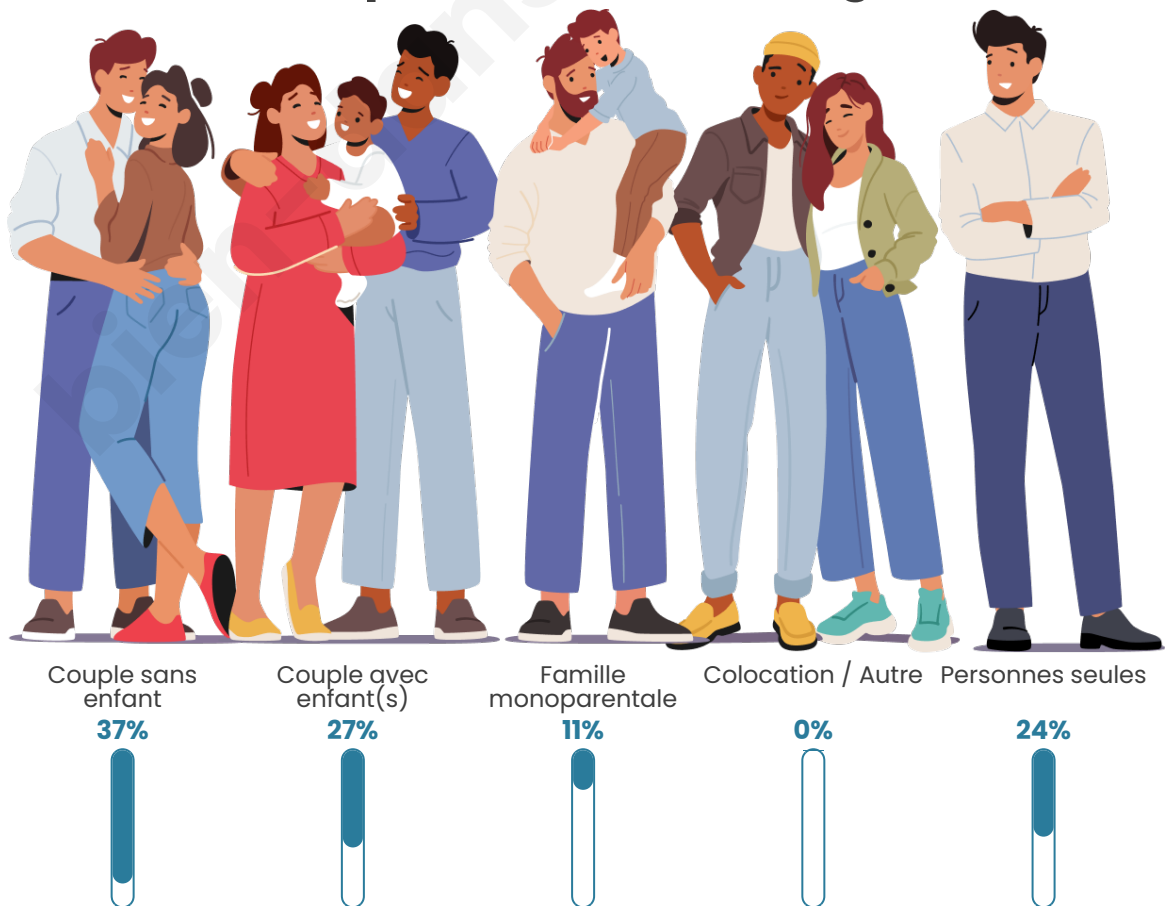

Tranche d'âge

Activité professionnelle

Niveau de diplôme

Composition des ménages

Profils électoraux

Premier tour

	Marine LE PEN	46.72 %
	Emmanuel MACRON	20.96 %
	Jean-Luc MÉLENCHON	11.35 %
	Éric ZEMMOUR	5.02 %
	Yannick JADOT	4.59 %
	Jean LASSALLE	4.37 %
	Nicolas DUPONT-AIGNAN	2.84 %
	Valérie PÉCRESSE	1.53 %
	Philippe POUTOU	1.09 %
	Fabien ROUSSEL	0.66 %
	Nathalie ARTHAUD	0.44 %
	Anne HIDALGO	0.44 %