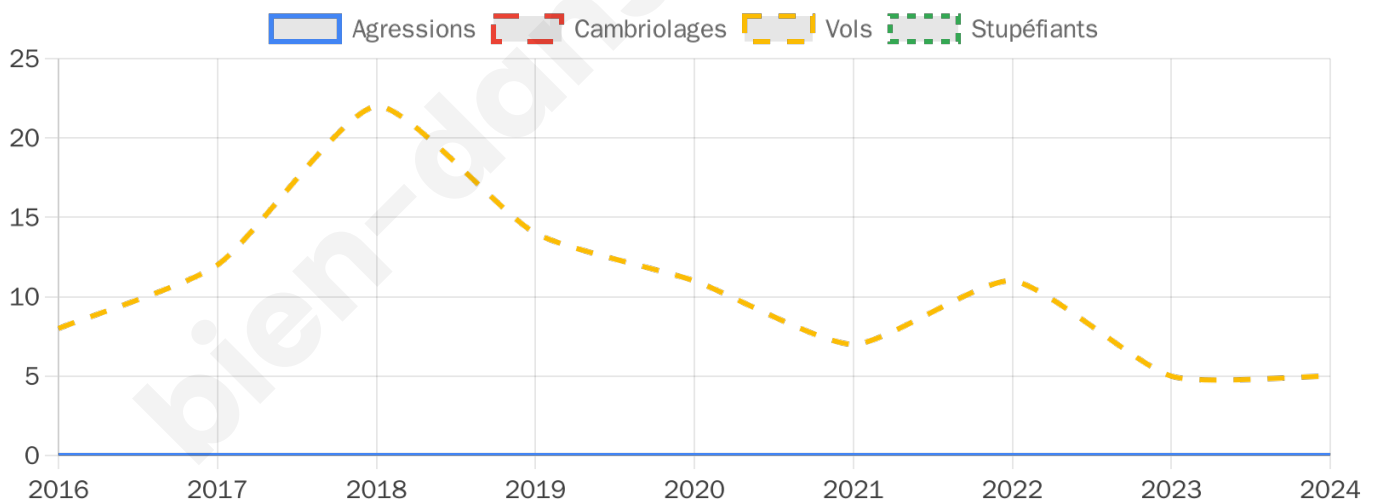

681 inscrits

Participation : 69.6%

Votes blancs : 1.69%

Votes nuls : 1.69%

Second tour

	Emmanuel MACRON	34,92 %
	Marine LE PEN	65,08 %

681 inscrits

Participation : 71.95%

Votes blancs : 4.08%

Votes nuls : 1.84%

Sécurité

Agressions physiques / sexuelles

0

Cambriolages

0

Vols / dégradations

5

Stupéfiants

0

Evolution du nombre d'infractions

Pour comparer

(en proportion du nombre d'habitants)

Sources : Bases statistiques communale, départementale et régionale de la délinquance enregistrée par la police et la gendarmerie nationales selon les dernières parutions officielles de 2025 portant sur l'année 2024 ([data.gouv](https://data.gouv.fr)).