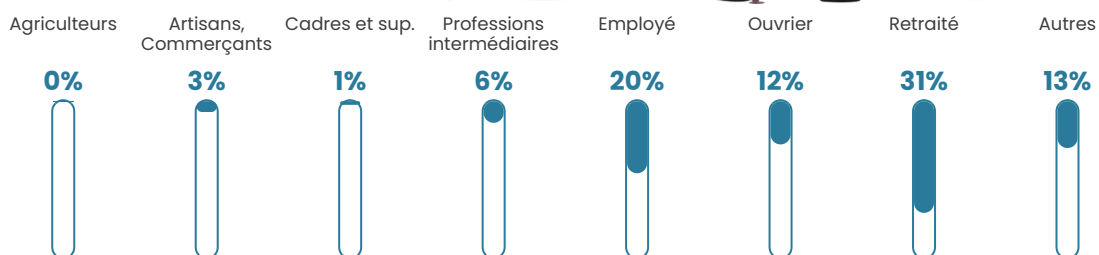

Revenu moyen

18 140 €/an

Evolution du nombre d'habitants

Sources : Institut national de la statistique et des études économiques (insee) selon Les dernières parutions officielles de 2024 portant sur les années 2020, 2021 et 2022.

Tranche d'âge

Activité professionnelle

Niveau de diplôme

Composition des ménages

Profils électoraux

Premier tour

	Marine LE PEN	46.72 %
	Emmanuel MACRON	20.96 %
	Jean-Luc MÉLENCHON	11.35 %
	Éric ZEMMOUR	5.02 %
	Yannick JADOT	4.59 %
	Jean LASSALLE	4.37 %
	Nicolas DUPONT-AIGNAN	2.84 %
	Valérie PÉCRESSE	1.53 %
	Philippe POUTOU	1.09 %
	Fabien ROUSSEL	0.66 %
	Nathalie ARTHAUD	0.44 %
	Anne HIDALGO	0.44 %