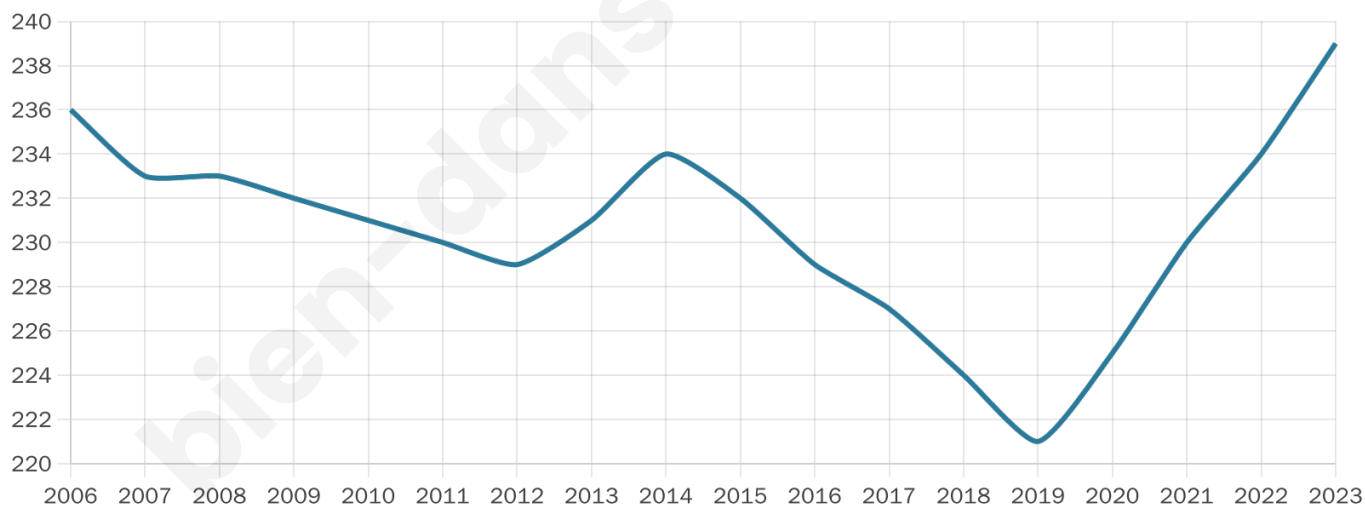

Version web

Ville de Rozières-sur-Crise

Présenté par

BIEN dans ma **VILLE** 

Sommaire

Situation géographique	3
Statistiques sur la population	4
Evolution du nombre d'habitants	4
Tranche d'âge	5
0-14 ans	5
15-29 ans	5
30-44 ans	5
45-59 ans	5
60-74 ans	5
75-89 ans	5
90 ans et +	5
Activité professionnelle	5
Agriculteurs	5
Artisans, Commerçants	5
Cadres et sup.	5
Professions intermédiaires	5
Employé	5
Ouvrier	5
Retraité	5
Autres	5
Niveau de diplôme	6
Sans diplôme ou CEP	6
Brevet, BEPC, DNB	6
CAP-BEP ou équivalent	6
BAC ou équivalent	6
BAC+2	6
BAC+3 ou +4	6
BAC+5 ou plus	6
Composition des ménages	6
Couple sans enfant	6
Couple avec enfant(s)	6
Famille monoparentale	6
Colocation / Autre	6
Personnes seules	6
Profils électoraux	7
Premier tour	7
Sécurité	8
Evolution du nombre d'infractions	8
Pour comparer	9
Services à la population	10
Commerce	10
Éducation	10
Villes autour de Rozières-sur-Crise	11

44 ans

Pop active

46.9%

Taux chômage

4.1%

Pop densité

34 h/km²

Revenu moyen

24 220 €/an

Evolution du nombre d'habitants

Sources : Institut national de la statistique et des études économiques (insee) selon Les dernières parutions officielles de 2024 portant sur les années 2020, 2021 et 2022.