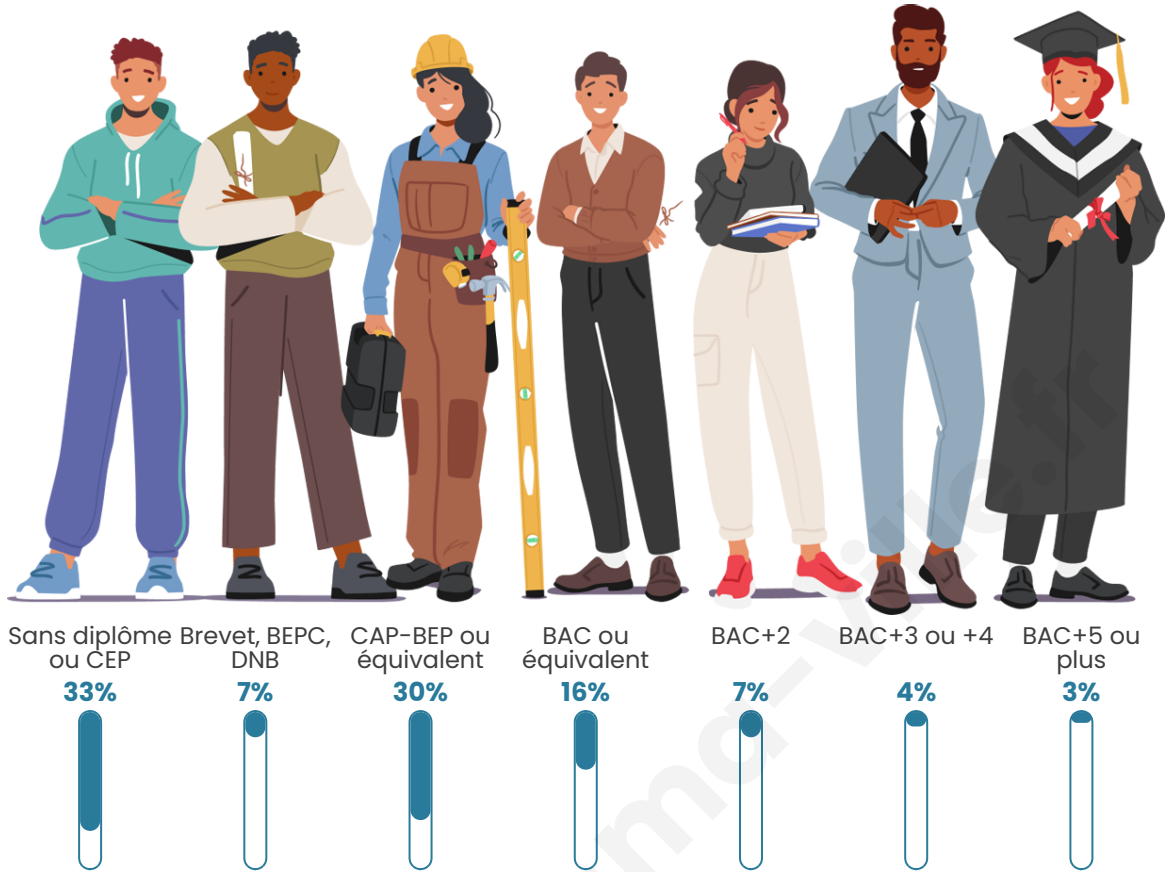

Tranche d'âge

Activité professionnelle

Niveau de diplôme

Composition des ménages

Profils électoraux

Premier tour

	Marine LE PEN	35.96 %
	Emmanuel MACRON	28.07 %
	Éric ZEMMOUR	12.28 %
	Jean-Luc MÉLENCHON	9.65 %
	Valérie PÉCRESSE	5.26 %
	Jean LASSALLE	4.39 %
	Anne HIDALGO	1.75 %
	Nicolas DUPONT-AIGNAN	1.75 %
	Yannick JADOT	0.88 %
	Nathalie ARTHAUD	0.00 %
	Fabien ROUSSEL	0.00 %
	Philippe POUTOU	0.00 %