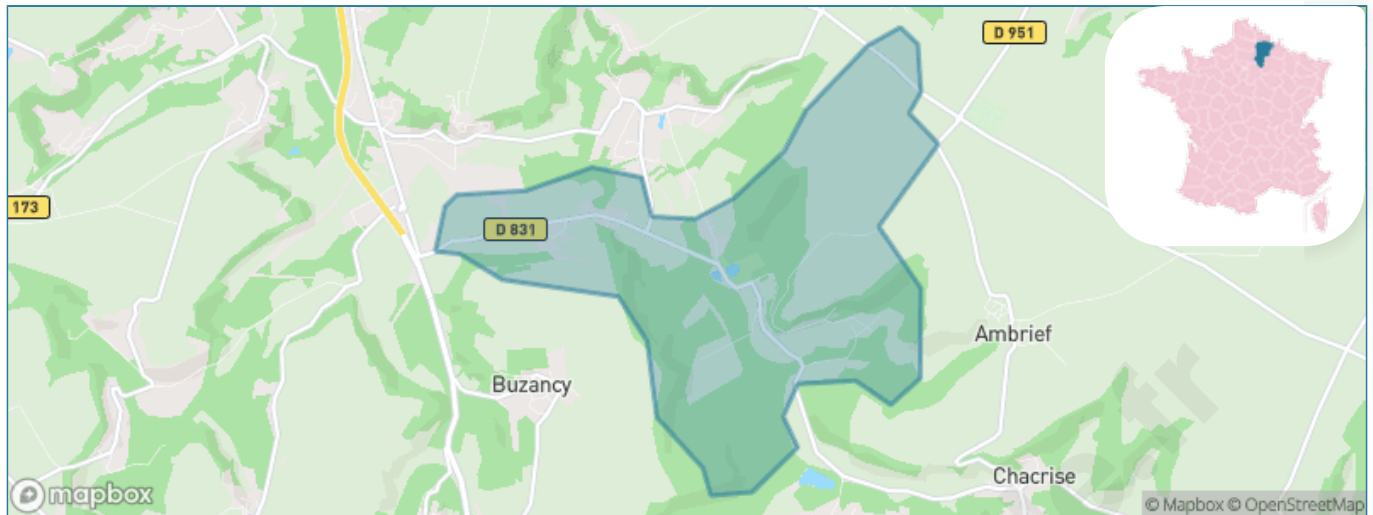

Version web

Ville de Rozières-sur-Crise

Présenté par

BIEN dans ma **VILLE** 

Sommaire

Situation géographique	3
Statistiques sur la population	4
Evolution du nombre d'habitants	4
Tranche d'âge	5
0-14 ans	5
15-29 ans	5
30-44 ans	5
45-59 ans	5
60-74 ans	5
75-89 ans	5
90 ans et +	5
Activité professionnelle	5
Agriculteurs	5
Artisans, Commerçants	5
Cadres et sup.	5
Professions intermédiaires	5
Employé	5
Ouvrier	5
Retraité	5
Autres	5
Niveau de diplôme	6
Sans diplôme ou CEP	6
Brevet, BEPC, DNB	6
CAP-BEP ou équivalent	6
BAC ou équivalent	6
BAC+2	6
BAC+3 ou +4	6
BAC+5 ou plus	6
Composition des ménages	6
Couple sans enfant	6
Couple avec enfant(s)	6
Famille monoparentale	6
Colocation / Autre	6
Personnes seules	6
Profils électoraux	7
Premier tour	7
Sécurité	8
Evolution du nombre d'infractions	8
Pour comparer	9
Services à la population	10
Commerce	10
Éducation	10
Villes autour de Rozières-sur-Crise	11

Situation géographique

i Informations clés

- **Région** : Hauts-de-France
- **Département** : Aisne
- **Code postal** : 02200
- **Superficie** : 7 km²

Statistiques sur la population

Nombre d'habitants

239

Age moyen