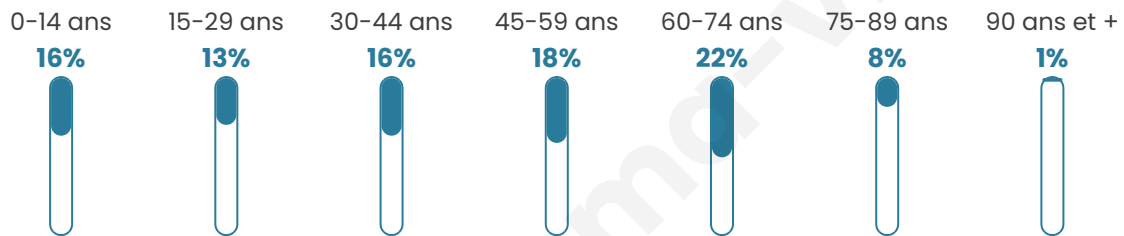

Situation géographique

i Informations clés

- **Région** : Hauts-de-France
- **Département** : Aisne
- **Code postal** : 02200
- **Superficie** : 7 km²

Statistiques sur la population

Nombre d'habitants

239

Age moyen

44 ans

Pop active

46.9%

Taux chômage

4.1%

Pop densité

34 h/km²

Revenu moyen

Tranche d'âge

Activité professionnelle

Niveau de diplôme

Composition des ménages

Profils électoraux

Premier tour

	Marine LE PEN	35.96 %
	Emmanuel MACRON	28.07 %
	Éric ZEMMOUR	12.28 %
	Jean-Luc MÉLENCHON	9.65 %
	Valérie PÉCRESSE	5.26 %
	Jean LASSALLE	4.39 %
	Anne HIDALGO	1.75 %
	Nicolas DUPONT-AIGNAN	1.75 %
	Yannick JADOT	0.88 %
	Nathalie ARTHAUD	0.00 %
	Fabien ROUSSEL	0.00 %
	Philippe POUTOU	0.00 %