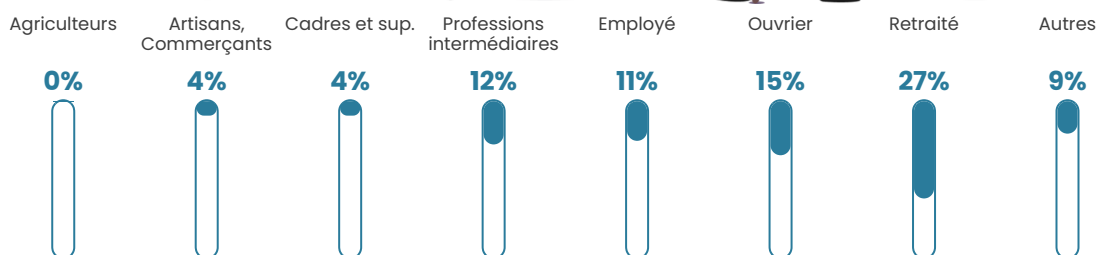

Pop densité

162 h/km²

Revenu moyen

22 620 €/an

Evolution du nombre d'habitants

Sources : Institut national de la statistique et des études économiques (insee) selon Les dernières parutions officielles de 2024 portant sur les années 2020, 2021 et 2022.

Tranche d'âge

Activité professionnelle

Niveau de diplôme

Composition des ménages

Profils électoraux

Premier tour

	Emmanuel MACRON	27.10 %
	Marine LE PEN	23.58 %
	Jean-Luc MÉLENCHON	17.46 %
	Éric ZEMMOUR	8.05 %
	Valérie PÉCRESSÉ	5.44 %
	Yannick JADOT	4.76 %
	Jean LASSALLE	4.54 %
	Fabien ROUSSEL	3.06 %
	Nicolas DUPONT- AIGNAN	2.83 %
	Anne HIDALGO	2.04 %
	Nathalie ARTHAUD	0.57 %
	Philippe POUTOU	0.57 %