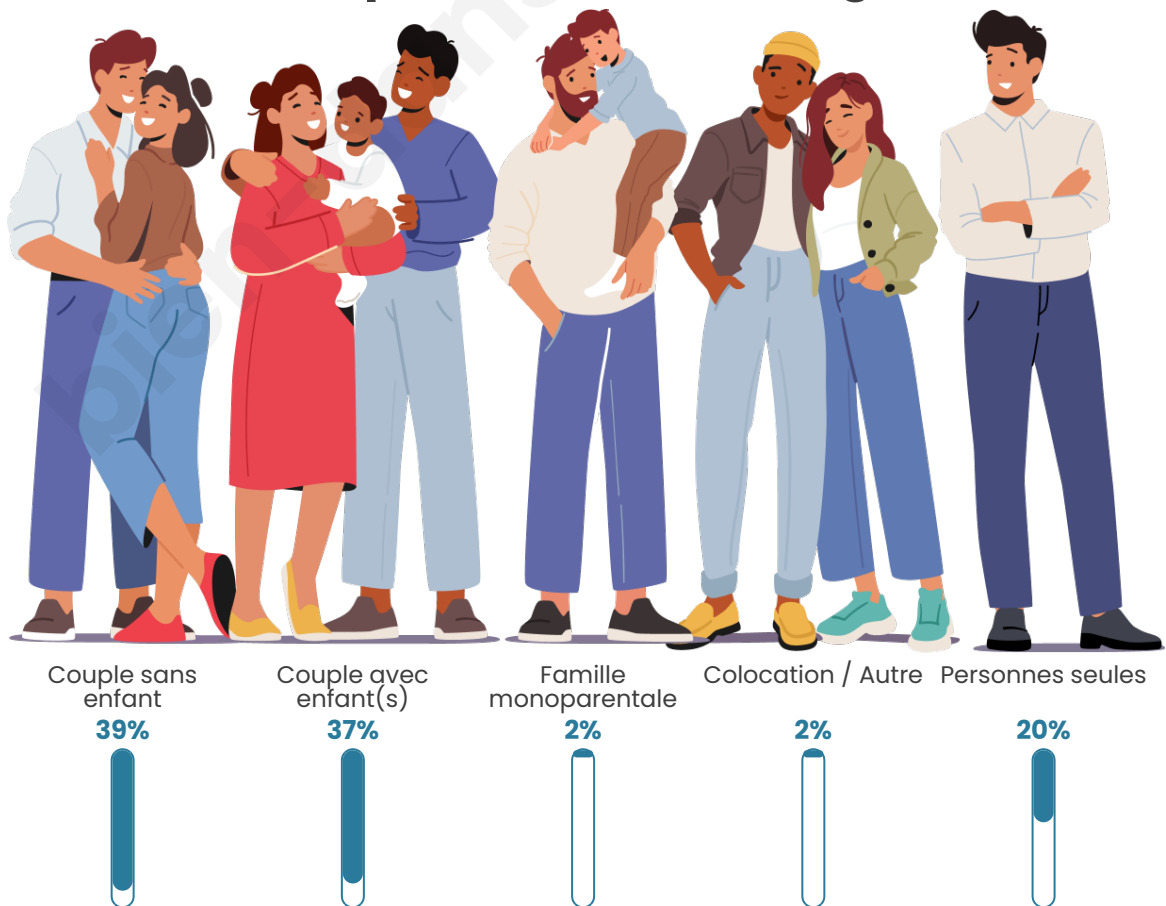

Nombre d'habitants

1 456

Age moyen

44 ans

Pop active

43.5%

Taux chômage

4.7%

Tranche d'âge

Activité professionnelle

Niveau de diplôme

Composition des ménages

Profils électoraux

Premier tour

	Emmanuel MACRON	27.10 %
	Marine LE PEN	23.58 %
	Jean-Luc MÉLENCHON	17.46 %
	Éric ZEMMOUR	8.05 %
	Valérie PÉCRESSÉ	5.44 %
	Yannick JADOT	4.76 %
	Jean LASSALLE	4.54 %
	Fabien ROUSSEL	3.06 %
	Nicolas DUPONT- AIGNAN	2.83 %
	Anne HIDALGO	2.04 %
	Nathalie ARTHAUD	0.57 %
	Philippe POUTOU	0.57 %