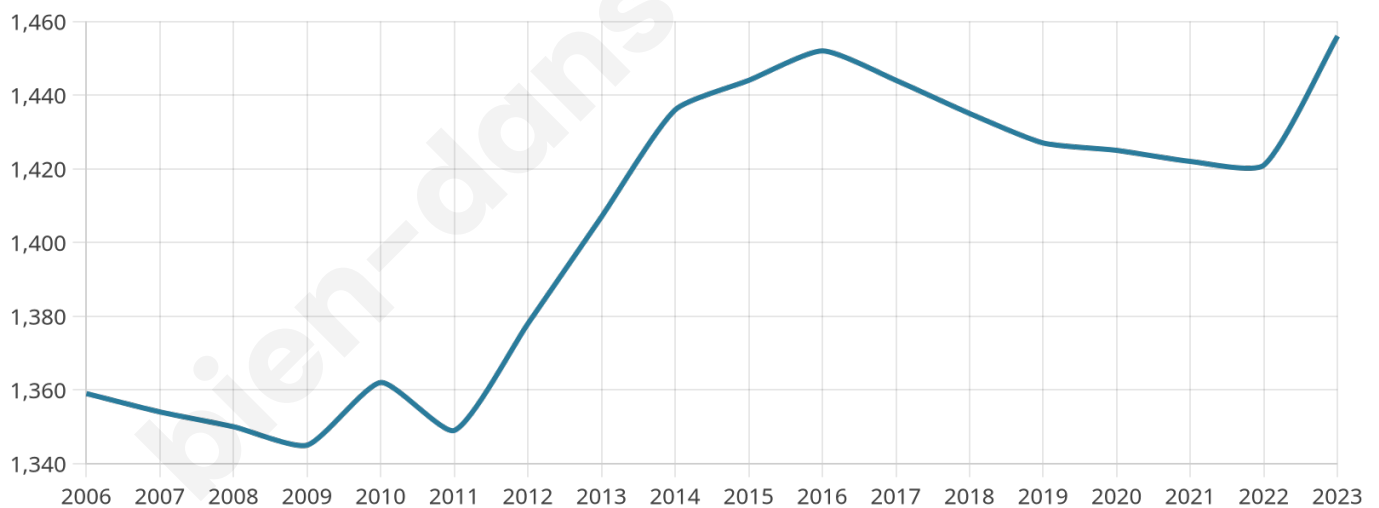

Nombre d'habitants

1 456

Age moyen

44 ans

Pop active

43.5%

Taux chômage

4.7%

Pop densité

162 h/km²

Revenu moyen

22 620 €/an

Evolution du nombre d'habitants

Sources : Institut national de la statistique et des études économiques (insee) selon Les dernières parutions officielles de 2024 portant sur les années 2020, 2021 et 2022.

Tranche d'âge

Activité professionnelle

Niveau de diplôme

Composition des ménages

Profils électoraux

Premier tour

	Emmanuel MACRON	27.10 %
	Marine LE PEN	23.58 %
	Jean-Luc MÉLENCHON	17.46 %
	Éric ZEMMOUR	8.05 %
	Valérie PÉCRESSÉ	5.44 %
	Yannick JADOT	4.76 %
	Jean LASSALLE	4.54 %
	Fabien ROUSSEL	3.06 %
	Nicolas DUPONT- AIGNAN	2.83 %
	Anne HIDALGO	2.04 %
	Nathalie ARTHAUD	0.57 %
	Philippe POUTOU	0.57 %