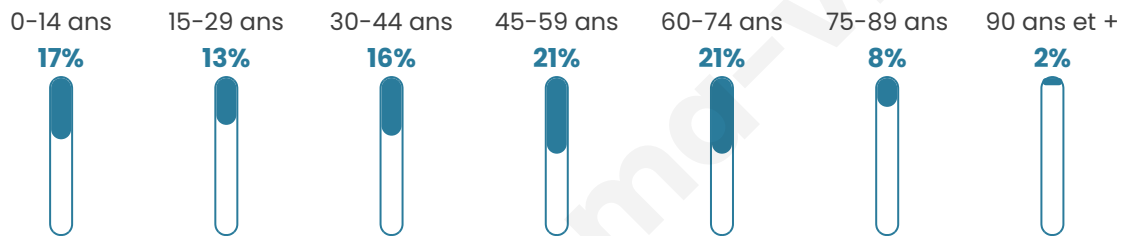

Nombre d'habitants

1 456

Age moyen

44 ans

Pop active

43.5%

Taux chômage

4.7%

Pop densité

162 h/km²

Revenu moyen

22 620 €/an

Evolution du nombre d'habitants

Sources : Institut national de la statistique et des études économiques (insee) selon Les dernières parutions officielles de 2024 portant sur les années 2020, 2021 et 2022.

Tranche d'âge

Activité professionnelle

Niveau de diplôme

Composition des ménages

Profils électoraux

Premier tour

	Emmanuel MACRON	27.10 %
	Marine LE PEN	23.58 %
	Jean-Luc MÉLENCHON	17.46 %
	Éric ZEMMOUR	8.05 %
	Valérie PÉCRESSÉ	5.44 %
	Yannick JADOT	4.76 %
	Jean LASSALLE	4.54 %
	Fabien ROUSSEL	3.06 %
	Nicolas DUPONT- AIGNAN	2.83 %
	Anne HIDALGO	2.04 %
	Nathalie ARTHAUD	0.57 %
	Philippe POUTOU	0.57 %

1 117 inscrits

Participation : 81.2%
Votes blancs : 2.21%
Votes nuls : 0.55%

Second tour

	Emmanuel MACRON	56,02 %
	Marine LE PEN	43,98 %

1 118 inscrits

Participation : 79.7%
Votes blancs : 6.96%
Votes nuls : 2.69%