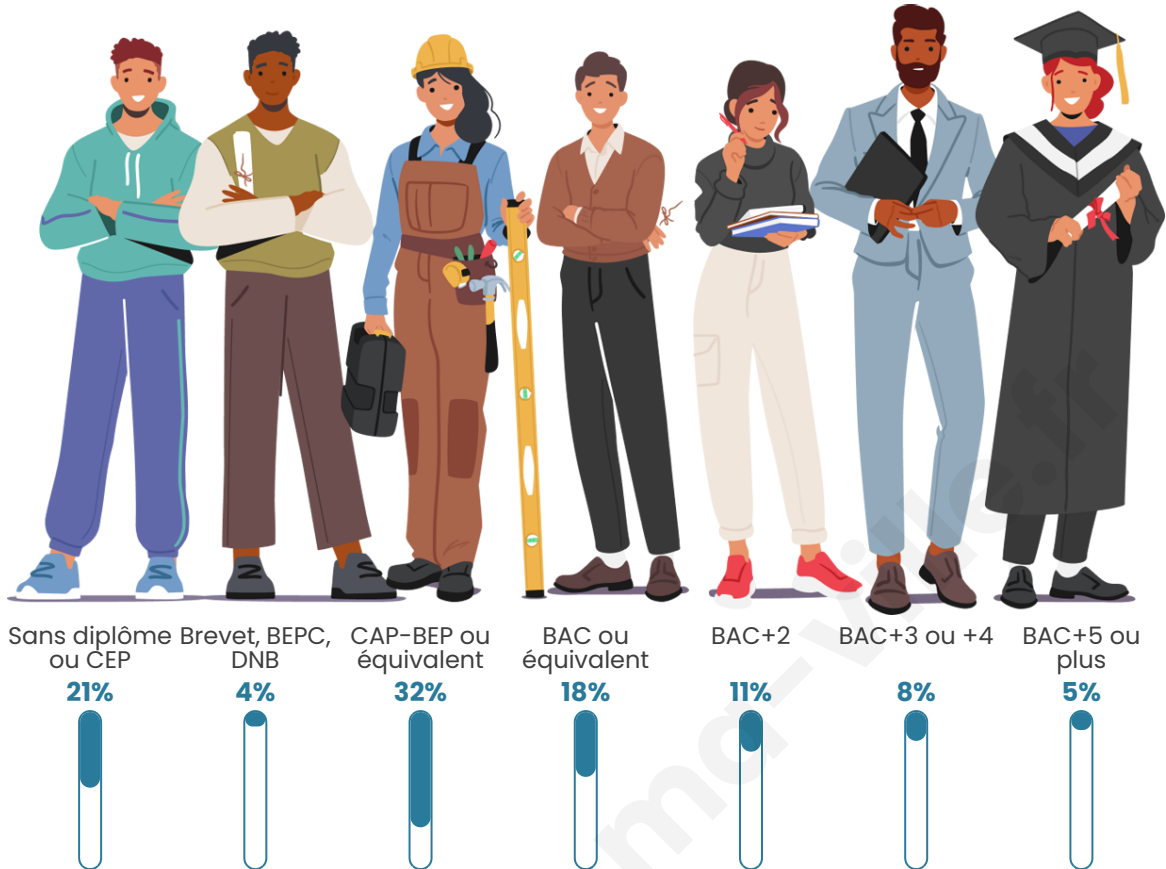

Nombre d'habitants

1 456

Age moyen

44 ans

Pop active

43.5%

Taux chômage

4.7%

Pop densité

162 h/km²

Revenu moyen

22 620 €/an

Evolution du nombre d'habitants

Sources : Institut national de la statistique et des études économiques (insee) selon Les dernières parutions officielles de 2024 portant sur les années 2020, 2021 et 2022.

Tranche d'âge

Activité professionnelle

Niveau de diplôme

Composition des ménages

Profils électoraux

Premier tour

	Emmanuel MACRON	27.10 %
	Marine LE PEN	23.58 %
	Jean-Luc MÉLENCHON	17.46 %
	Éric ZEMMOUR	8.05 %
	Valérie PÉCRESSÉ	5.44 %
	Yannick JADOT	4.76 %
	Jean LASSALLE	4.54 %
	Fabien ROUSSEL	3.06 %
	Nicolas DUPONT- AIGNAN	2.83 %
	Anne HIDALGO	2.04 %
	Nathalie ARTHAUD	0.57 %
	Philippe POUTOU	0.57 %