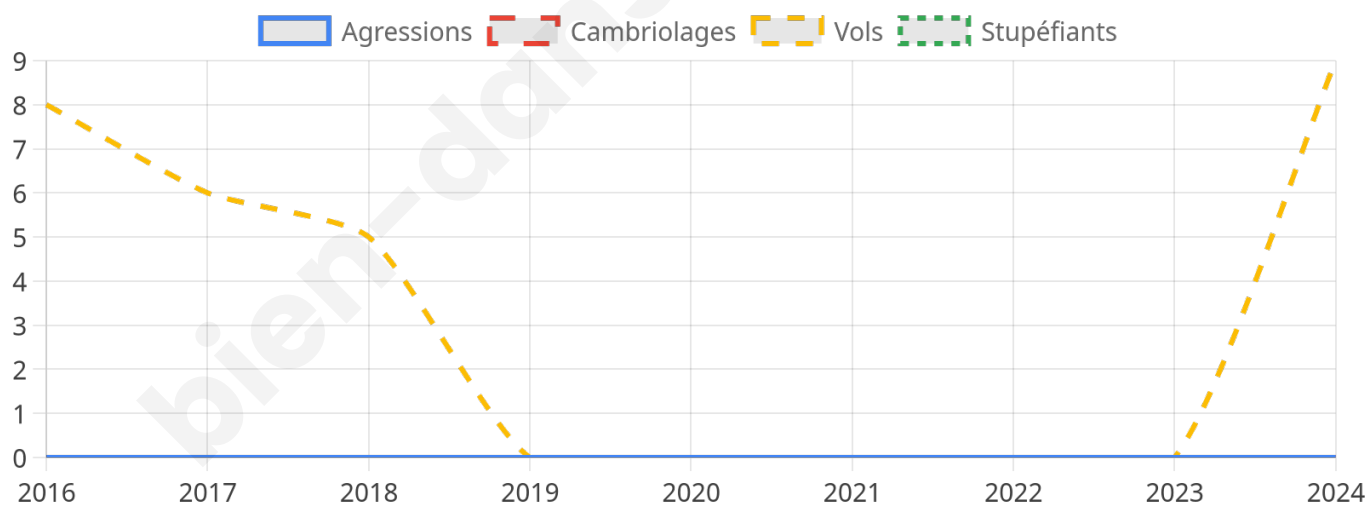

1 117 inscrits

Participation : 81.2%
Votes blancs : 2.21%
Votes nuls : 0.55%

Second tour

	Emmanuel MACRON	56,02 %
	Marine LE PEN	43,98 %

1 118 inscrits

Participation : 79.7%
Votes blancs : 6.96%
Votes nuls : 2.69%

0

Evolution du nombre d'infractions

Pour comparer

(en proportion du nombre d'habitants)

Sources : Bases statistiques communale, départementale et régionale de la délinquance enregistrée par la police et la gendarmerie nationales selon les dernières parutions officielles de 2025 portant sur l'année 2024 ([data.gouv](https://data.gouv.fr)).