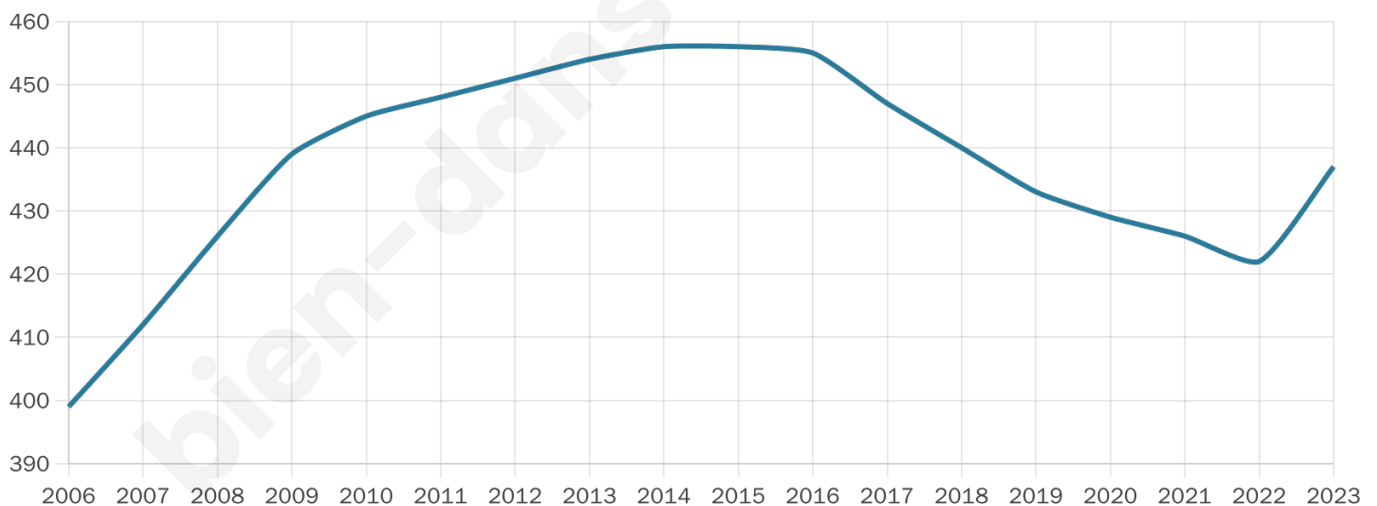

# Statistiques sur la population

Nombre d'habitants

**437**

Age moyen

**46 ans**

Pop active

**44.4%**

Taux chômage

**8%**

Pop densité

**34 h/km<sup>2</sup>**

Revenu moyen

**22 560 €/an**

## Evolution du nombre d'habitants

Sources : Institut national de la statistique et des études économiques (insee) selon Les dernières parutions officielles de 2024 portant sur les années 2020, 2021 et 2022.