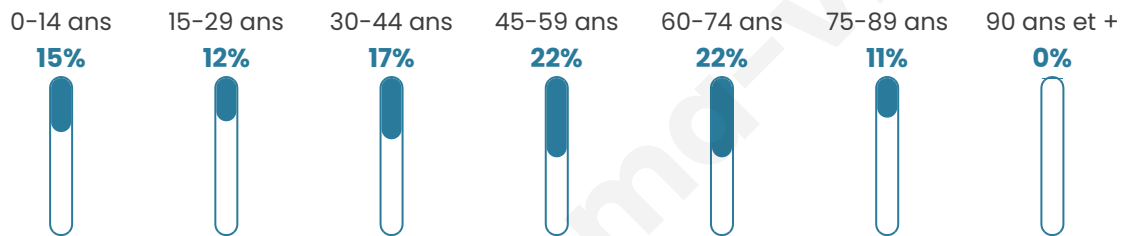

# Statistiques sur la population

Nombre d'habitants

**437**

Age moyen

**46 ans**

Pop active

**44.4%**

Taux chômage

**8%**

Pop densité

**34 h/km<sup>2</sup>**

Revenu moyen

**22 560 €/an**

## Evolution du nombre d'habitants

Sources : Institut national de la statistique et des études économiques (insee) selon Les dernières parutions officielles de 2024 portant sur les années 2020, 2021 et 2022.

## Tranche d'âge