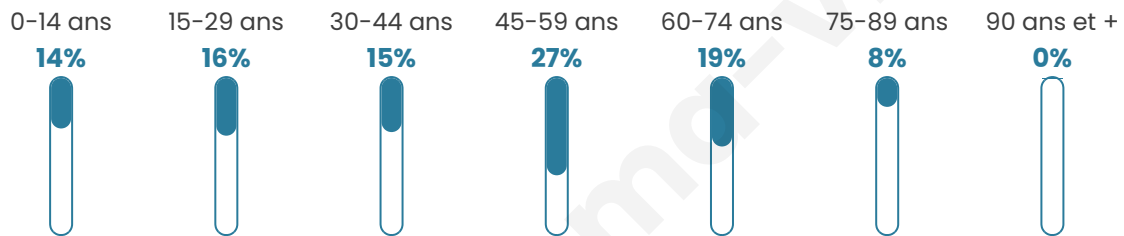

# Statistiques sur la population

Nombre d'habitants

**1 334**

Age moyen

**44 ans**

Pop active

**49.3%**

Taux chômage

**7.3%**

Pop densité

**222 h/km<sup>2</sup>**

Revenu moyen

**28 650 €/an**

## Evolution du nombre d'habitants

Sources : Institut national de la statistique et des études économiques (insee) selon Les dernières parutions officielles de 2024 portant sur les années 2020, 2021 et 2022.

## Tranche d'âge