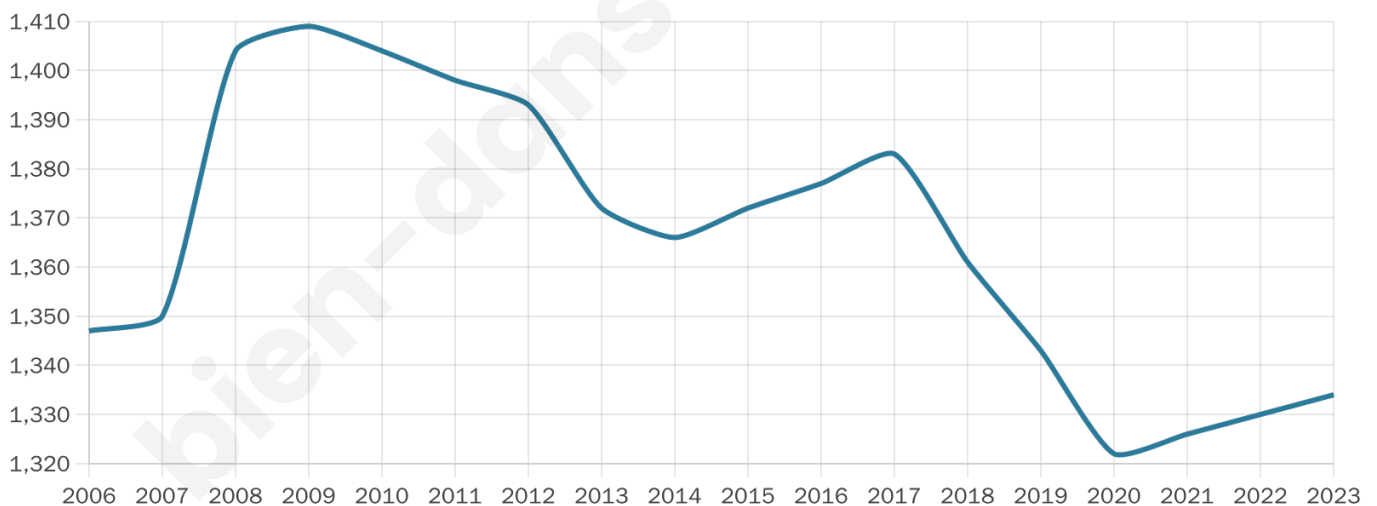

# Statistiques sur la population

Nombre d'habitants

**1 334**

Age moyen

**44 ans**

Pop active

**49.3%**

Taux chômage

**7.3%**

Pop densité

**222 h/km<sup>2</sup>**

Revenu moyen

**28 650 €/an**

## Evolution du nombre d'habitants

Sources : Institut national de la statistique et des études économiques (insee) selon Les dernières parutions officielles de 2024 portant sur les années 2020, 2021 et 2022.