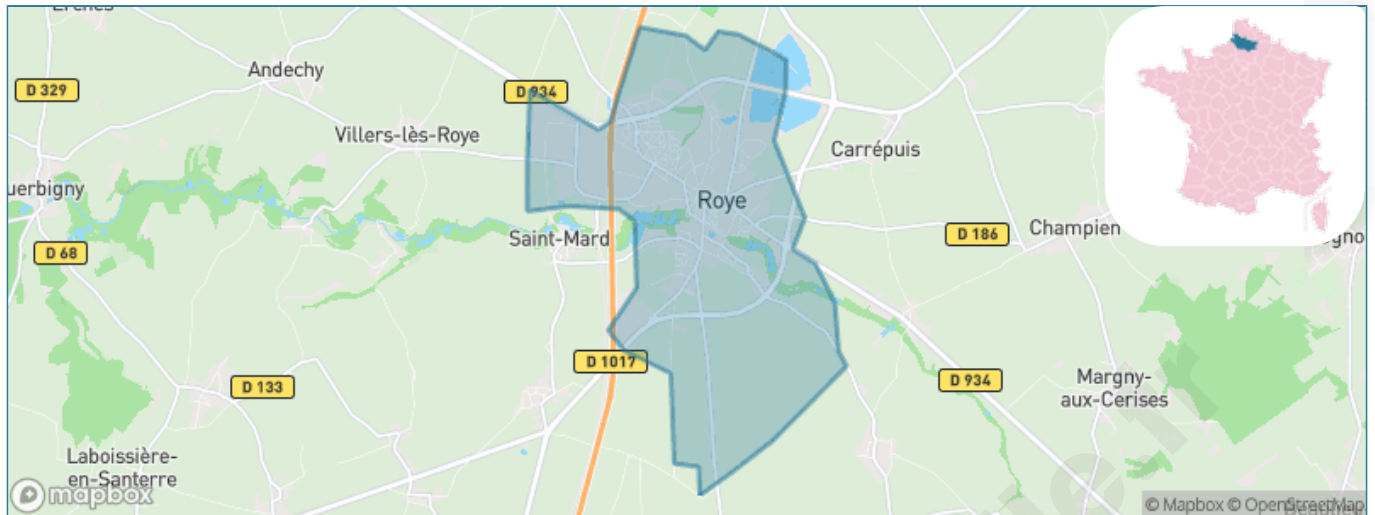

Version web

Ville de Roye

Présenté par

BIEN dans
ma **VILLE** 

Sommaire

Situation géographique	3
Statistiques sur la population	4
Evolution du nombre d'habitants	4
Tranche d'âge	5
0-14 ans	5
15-29 ans	5
30-44 ans	5
45-59 ans	5
60-74 ans	5
75-89 ans	5
90 ans et +	5
Activité professionnelle	5
Agriculteurs	5
Artisans, Commerçants	5
Cadres et sup.	5
Professions intermédiaires	5
Employé	5
Ouvrier	5
Retraité	5
Autres	5
Niveau de diplôme	6
Sans diplôme ou CEP	6
Brevet, BEPC, DNB	6
CAP-BEP ou équivalent	6
BAC ou équivalent	6
BAC+2	6
BAC+3 ou +4	6
BAC+5 ou plus	6
Composition des ménages	6
Couple sans enfant	6
Couple avec enfant(s)	6
Famille monoparentale	6
Colocation / Autre	6
Personnes seules	6
Profil électoraux	7
Premier tour	7
Sécurité	8
Evolution du nombre d'infractions	8
Pour comparer	9
Services à la population	10
Commerce	10
Éducation	10
Villes autour de Roye	11
Avis sur la ville de Roye	12
Moyenne par critère	12
Villes autour de Roye	12
Répartition des avis par note	12
Répartition des avis par note	12

Situation géographique

i Informations clés

- **Région** : Hauts-de-France
- **Département** : Somme
- **Code postal** : 80700
- **Superficie** : 15 km²

Statistiques sur la population

Nombre d'habitants

5 833