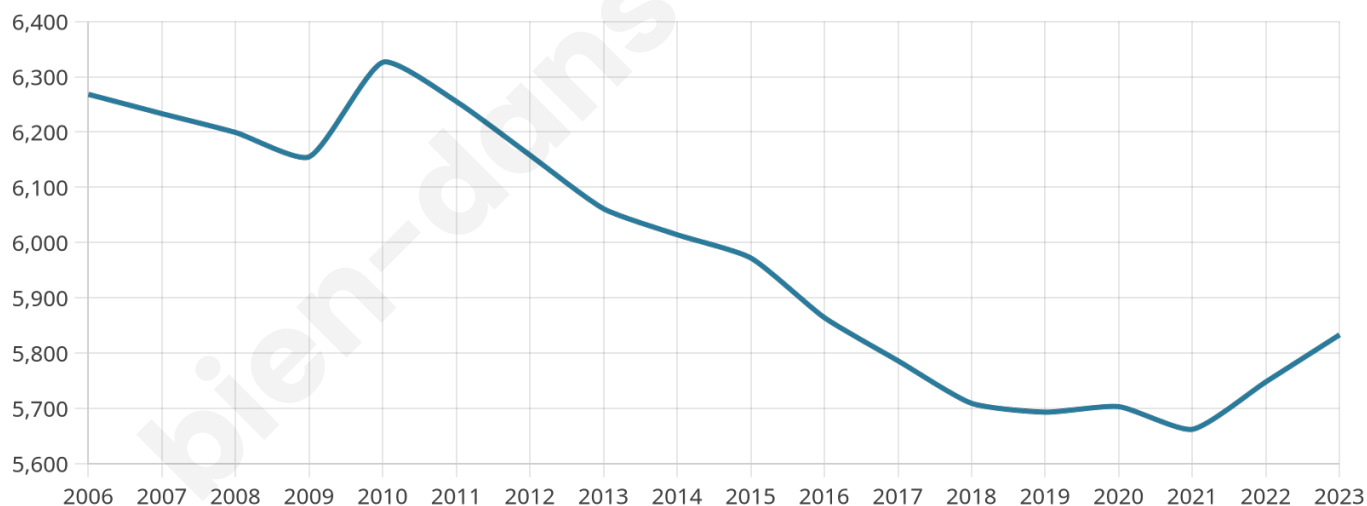

Age moyen

43 ans

Pop active

42%

Taux chômage

15.1%

Pop densité

389 h/km²

Revenu moyen

18 970 €/an

Evolution du nombre d'habitants

Sources : Institut national de la statistique et des études économiques (insee) selon Les dernières parutions officielles de 2024 portant sur les années 2020, 2021 et 2022.