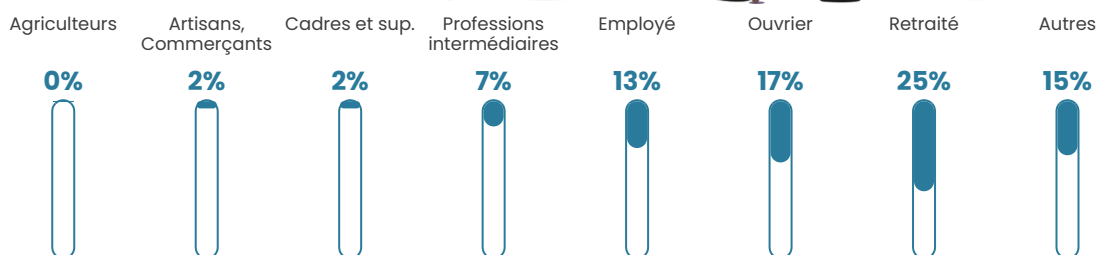

Revenu moyen

18 970 €/an

Evolution du nombre d'habitants

Sources : Institut national de la statistique et des études économiques (insee) selon Les dernières parutions officielles de 2024 portant sur les années 2020, 2021 et 2022.

Tranche d'âge

Activité professionnelle

Niveau de diplôme

Composition des ménages

Profils électoraux

Premier tour

	Marine LE PEN	42.20 %
	Emmanuel MACRON	21.24 %
	Jean-Luc MÉLENCHON	17.99 %
	Éric ZEMMOUR	4.69 %
	Fabien ROUSSEL	2.86 %
	Valérie PÉCRESSE	2.44 %
	Jean LASSALLE	1.98 %
	Nicolas DUPONT-AIGNAN	1.72 %
	Yannick JADOT	1.56 %
	Anne HIDALGO	1.37 %
	Philippe POUTOU	1.11 %
	Nathalie ARTHAUD	0.84 %