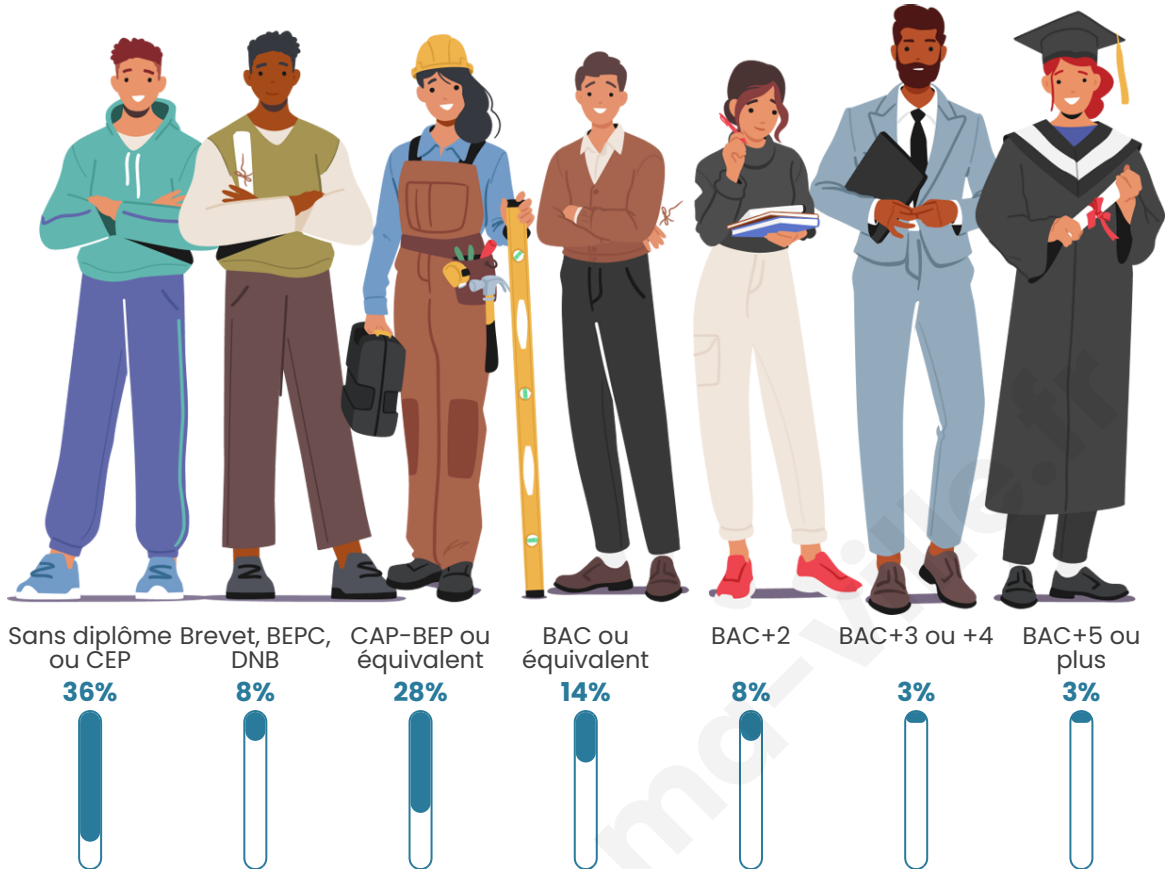

Age moyen

43 ans

Pop active

42%

Taux chômage

15.1%

Pop densité

389 h/km²

Tranche d'âge

Activité professionnelle

Niveau de diplôme

Composition des ménages

Profils électoraux

Premier tour

	Marine LE PEN	42.20 %
	Emmanuel MACRON	21.24 %
	Jean-Luc MÉLENCHON	17.99 %
	Éric ZEMMOUR	4.69 %
	Fabien ROUSSEL	2.86 %
	Valérie PÉCRESSE	2.44 %
	Jean LASSALLE	1.98 %
	Nicolas DUPONT-AIGNAN	1.72 %
	Yannick JADOT	1.56 %
	Anne HIDALGO	1.37 %
	Philippe POUTOU	1.11 %
	Nathalie ARTHAUD	0.84 %