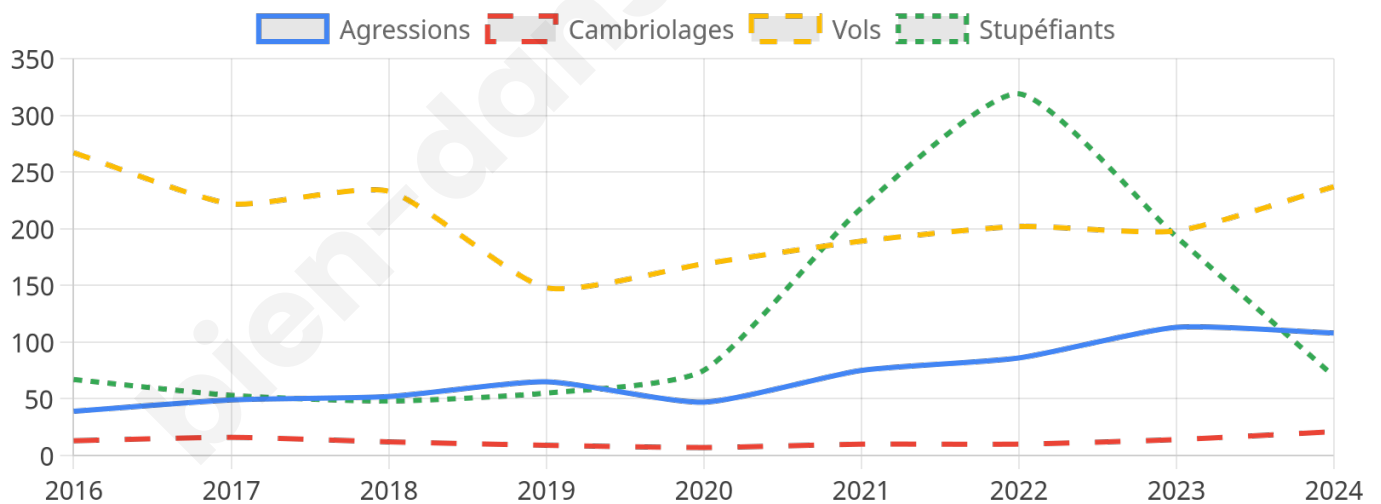

3 794 inscrits

Participation : 71.38%

Votes blancs : 1.70%

Votes nuls : 1.44%

Second tour

	Emmanuel MACRON	37,1 %
	Marine LE PEN	62,9 %

3 797 inscrits

Participation : 73.29%

Votes blancs : 4.74%

Votes nuls : 1.8%

Sécurité

Agressions physiques / sexuelles

108

Cambriolages

21

Vols / dégradations

237

Stupéfiants

70

Evolution du nombre d'infractions

Pour comparer

(en proportion du nombre d'habitants)

Sources : Bases statistiques communale, départementale et régionale de la délinquance enregistrée par la police et la gendarmerie nationales selon les dernières parutions officielles de 2025 portant sur l'année 2024 ([data.gouv](https://data.gouv.fr)).