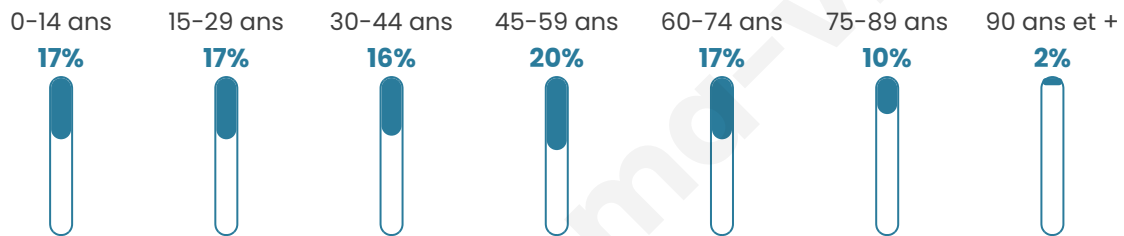

Age moyen

43 ans

Pop active

42%

Taux chômage

15.1%

Pop densité

389 h/km²

Revenu moyen

18 970 €/an

Evolution du nombre d'habitants

Sources : Institut national de la statistique et des études économiques (insee) selon Les dernières parutions officielles de 2024 portant sur les années 2020, 2021 et 2022.

Tranche d'âge

Activité professionnelle

Niveau de diplôme

Composition des ménages

Profils électoraux

Premier tour

	Marine LE PEN	42.20 %
	Emmanuel MACRON	21.24 %
	Jean-Luc MÉLENCHON	17.99 %
	Éric ZEMMOUR	4.69 %
	Fabien ROUSSEL	2.86 %
	Valérie PÉCRESSE	2.44 %
	Jean LASSALLE	1.98 %
	Nicolas DUPONT-AIGNAN	1.72 %
	Yannick JADOT	1.56 %
	Anne HIDALGO	1.37 %
	Philippe POUTOU	1.11 %
	Nathalie ARTHAUD	0.84 %

3 794 inscrits

Participation : 71.38%

Votes blancs : 1.70%

Votes nuls : 1.44%

Second tour

	Emmanuel MACRON	37,1 %
	Marine LE PEN	62,9 %

3 797 inscrits

Participation : 73.29%