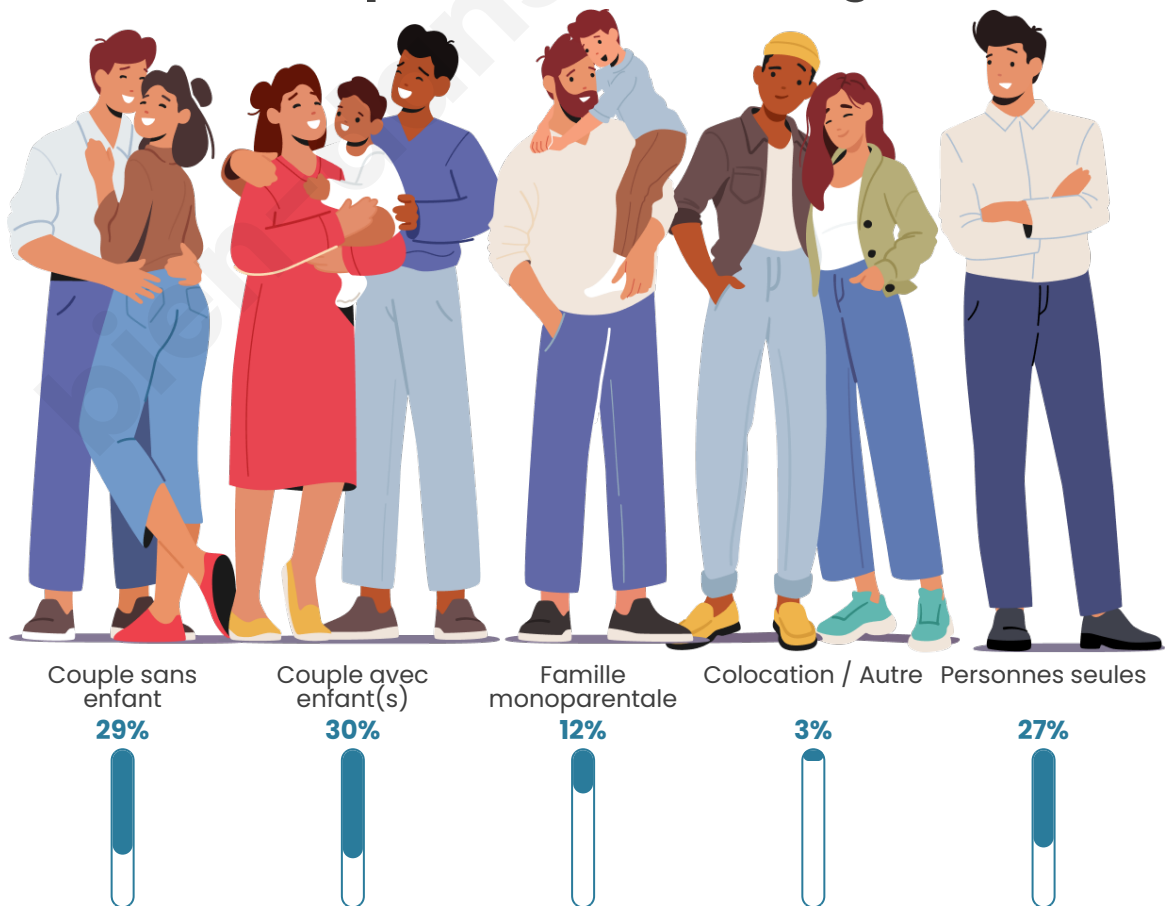

Tranche d'âge

Activité professionnelle

Niveau de diplôme

Composition des ménages

Profils électoraux

Premier tour

	Marine LE PEN	42.20 %
	Emmanuel MACRON	21.24 %
	Jean-Luc MÉLENCHON	17.99 %
	Éric ZEMMOUR	4.69 %
	Fabien ROUSSEL	2.86 %
	Valérie PÉCRESSE	2.44 %
	Jean LASSALLE	1.98 %
	Nicolas DUPONT-AIGNAN	1.72 %
	Yannick JADOT	1.56 %
	Anne HIDALGO	1.37 %
	Philippe POUTOU	1.11 %
	Nathalie ARTHAUD	0.84 %