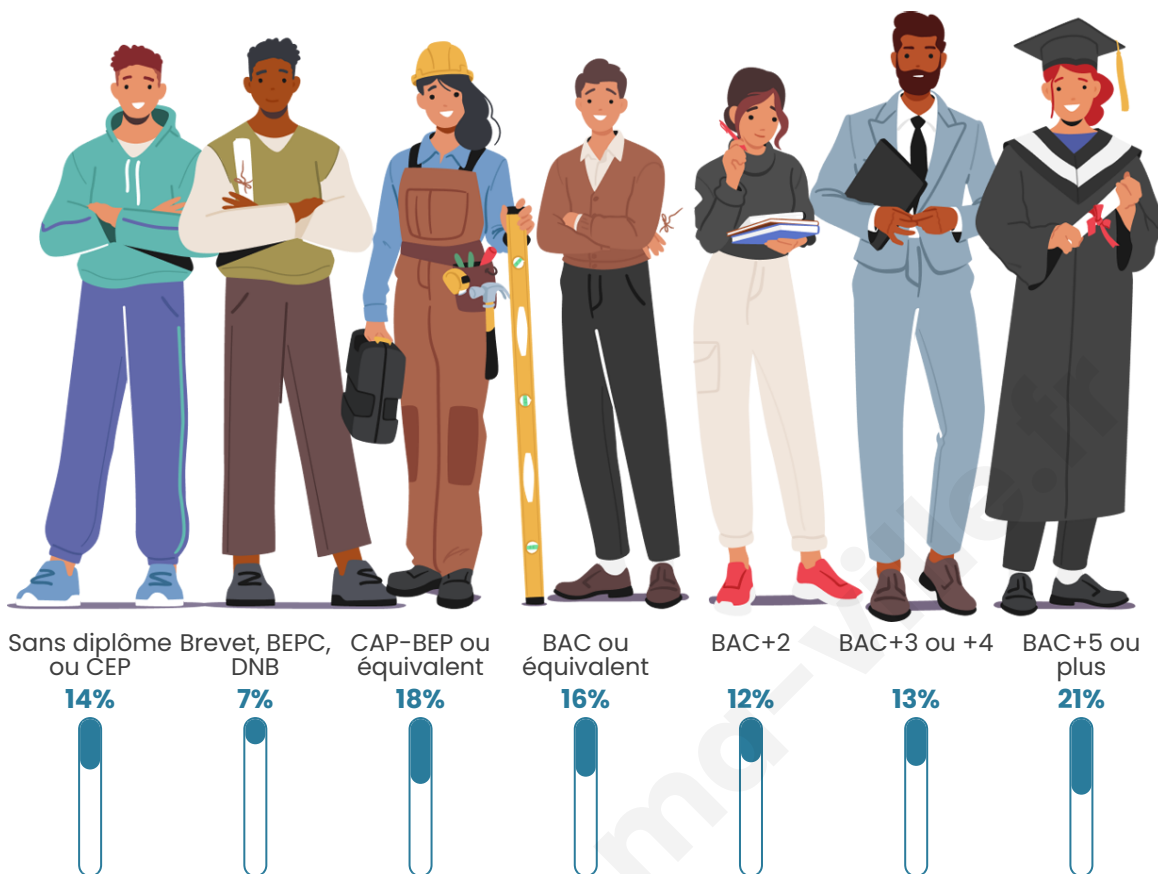

Sources : Institut national de la statistique et des études économiques (insee) selon Les dernières parutions officielles de 2024 portant sur les années 2020, 2021 et 2022.

Tranche d'âge

Activité professionnelle

Niveau de diplôme

Composition des ménages

Profils électoraux

Premier tour

	Emmanuel MACRON	38.12 %
	Jean-Luc MÉLENCHON	15.72 %
	Marine LE PEN	13.73 %
	Éric ZEMMOUR	8.86 %
	Valérie PÉCRESE	7.20 %
	Yannick JADOT	6.83 %
	Jean LASSALLE	2.88 %
	Anne HIDALGO	2.25 %
	Fabien ROUSSEL	1.96 %
	Nicolas DUPONT- AIGNAN	1.55 %
	Philippe POUTOU	0.66 %
	Nathalie ARTHAUD	0.26 %