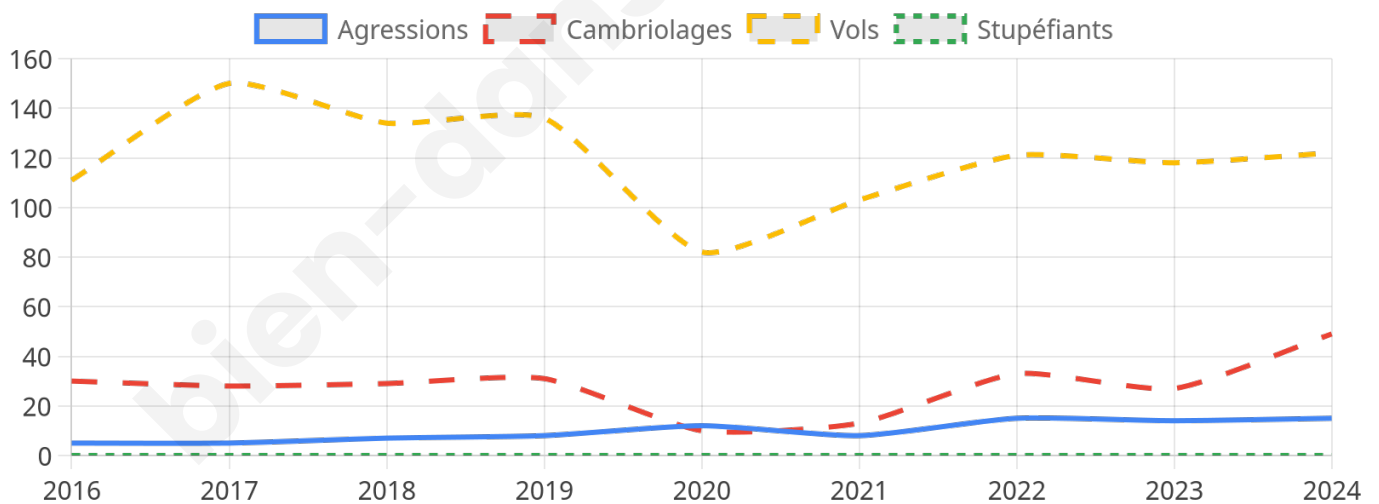

3 562 inscrits

Participation : 77.68%

Votes blancs : 1.63%

Votes nuls : 0.43%

Second tour

	Emmanuel MACRON	72,89 %
	Marine LE PEN	27,11 %

3 558 inscrits

Participation : 74%

Votes blancs : 6.04%

Votes nuls : 1.79%

Sécurité

Agressions physiques / sexuelles

15

Cambriolages

49

Vols / dégradations

122

Stupéfiants

0

Evolution du nombre d'infractions

Pour comparer

(en proportion du nombre d'habitants)

Sources : Bases statistiques communale, départementale et régionale de la délinquance enregistrée par la police et la gendarmerie nationales selon les dernières parutions officielles de 2025 portant sur l'année 2024 ([data.gouv](https://data.gouv.fr)).