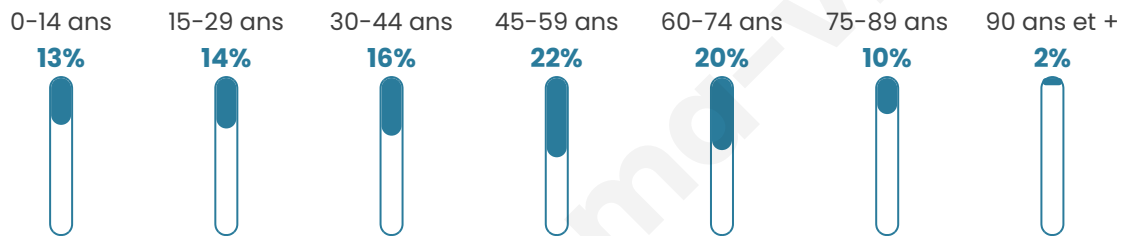

PUY-DE-DÔME
LE DÉPARTEMENT

+
**clermont
auvergne
métropole**

Statistiques sur la population

Nombre d'habitants

4 479

Age moyen

46 ans

Pop active

44.2%

Taux chômage

9.5%

Pop densité

747 h/km²

Revenu moyen

27 950 €/an

Evolution du nombre d'habitants

Sources : Institut national de la statistique et des études économiques (insee) selon Les dernières parutions officielles de 2024 portant sur les années 2020, 2021 et 2022.

Tranche d'âge

Activité professionnelle

Niveau de diplôme

Composition des ménages

Profils électoraux

Premier tour

	Emmanuel MACRON	38.12 %
	Jean-Luc MÉLENCHON	15.72 %
	Marine LE PEN	13.73 %
	Éric ZEMMOUR	8.86 %
	Valérie PÉCRESE	7.20 %
	Yannick JADOT	6.83 %
	Jean LASSALLE	2.88 %
	Anne HIDALGO	2.25 %
	Fabien ROUSSEL	1.96 %
	Nicolas DUPONT- AIGNAN	1.55 %
	Philippe POUTOU	0.66 %
	Nathalie ARTHAUD	0.26 %