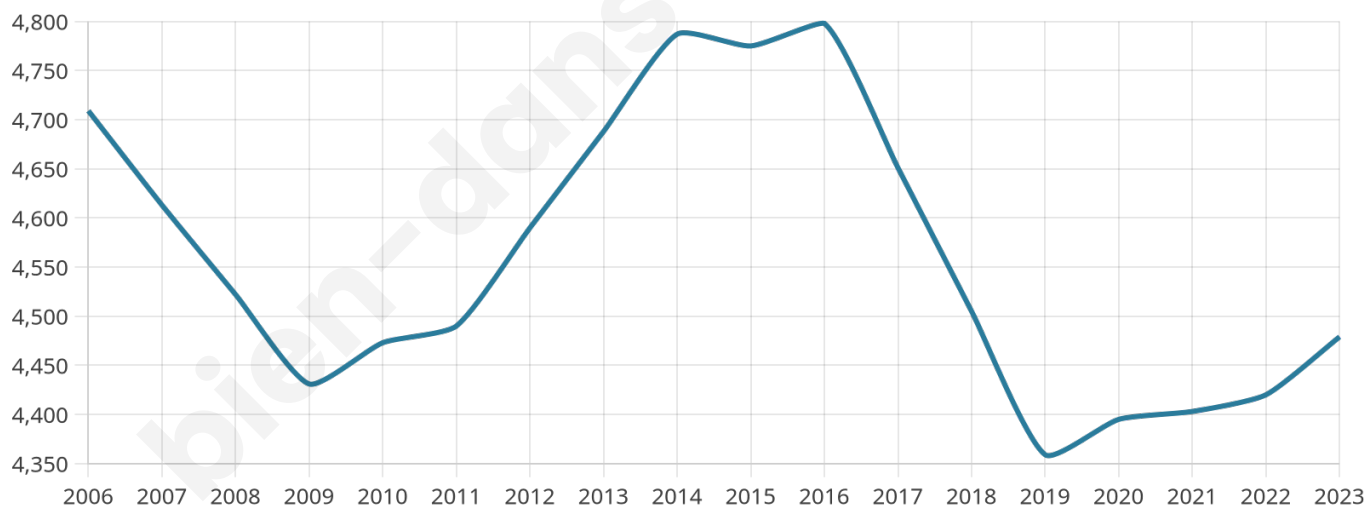

PUY-DE-DÔME
LE DÉPARTEMENT

+
**clermont
auvergne
métropole**

Statistiques sur la population

Nombre d'habitants

4 479

Age moyen

46 ans

Pop active

44.2%

Taux chômage

9.5%

Pop densité

747 h/km²

Revenu moyen

27 950 €/an

Evolution du nombre d'habitants

Sources : Institut national de la statistique et des études économiques (insee) selon Les dernières parutions officielles de 2024 portant sur les années 2020, 2021 et 2022.

Tranche d'âge

Activité professionnelle