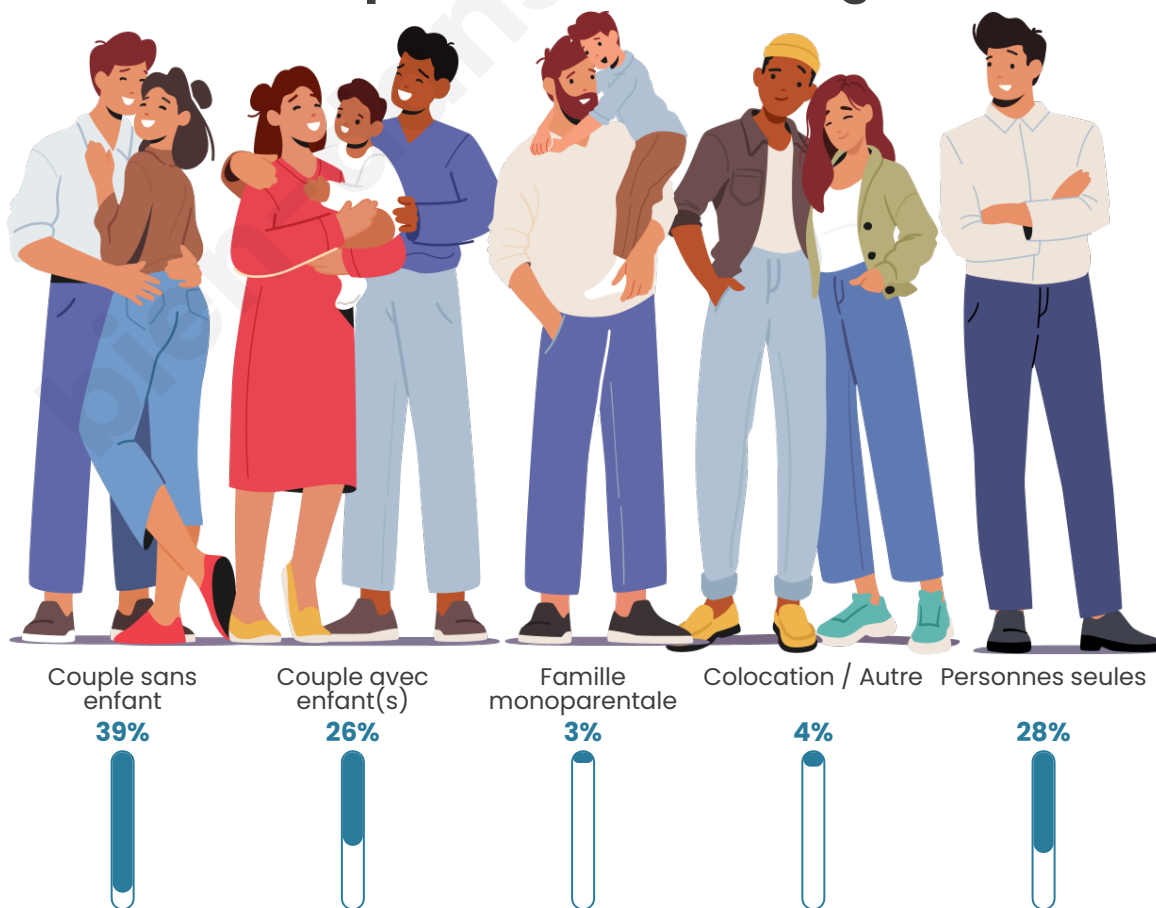

Sources : Institut national de la statistique et des études économiques (insee) selon Les dernières parutions officielles de 2024 portant sur les années 2020, 2021 et 2022.

Tranche d'âge

Activité professionnelle

Niveau de diplôme

Composition des ménages

Profils électoraux

Premier tour

	Emmanuel MACRON	38.12 %
	Jean-Luc MÉLENCHON	15.72 %
	Marine LE PEN	13.73 %
	Éric ZEMMOUR	8.86 %
	Valérie PÉCRESE	7.20 %
	Yannick JADOT	6.83 %
	Jean LASSALLE	2.88 %
	Anne HIDALGO	2.25 %
	Fabien ROUSSEL	1.96 %
	Nicolas DUPONT- AIGNAN	1.55 %
	Philippe POUTOU	0.66 %
	Nathalie ARTHAUD	0.26 %