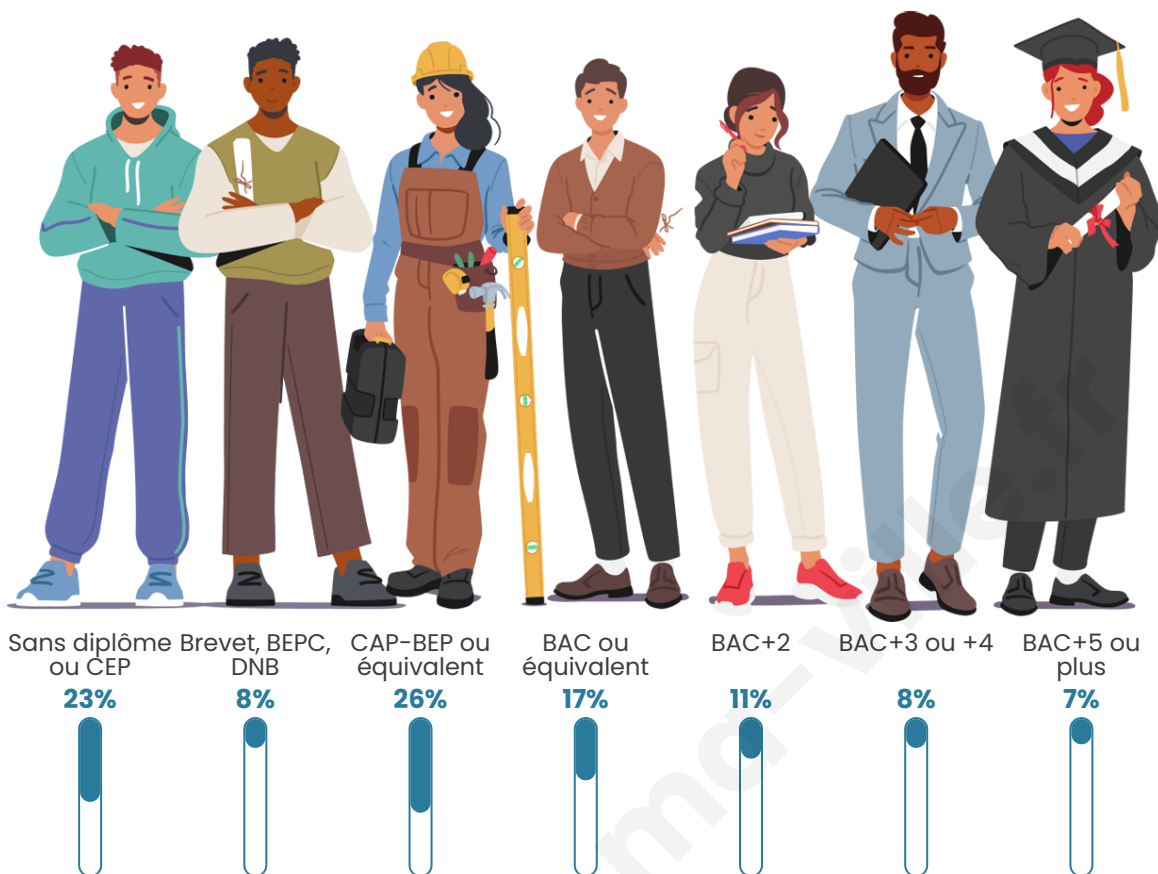

19 425

Age moyen

56 ans

Pop active

31.4%

Taux chômage

13.4%

Pop densité

Tranche d'âge

Activité professionnelle

Niveau de diplôme

Composition des ménages

Profils électoraux

Premier tour

| | | |
|---|---------------------------|---------|
|  | Emmanuel MACRON | 34.23 % |
|  | Marine LE PEN | 21.53 % |
|  | Jean-Luc MÉLENCHON | 12.75 % |
|  | Éric ZEMMOUR | 10.15 % |
|  | Valérie PÉCRESSÉ | 8.18 % |
|  | Yannick JADOT | 3.86 % |
|  | Jean LASSALLE | 2.45 % |
|  | Fabien ROUSSEL | 2.36 % |
|  | Nicolas DUPONT- AIGNAN | 1.98 % |
|  | Anne HIDALGO | 1.42 % |
|  | Philippe POUTOU | 0.66 % |
|  | Nathalie ARTHAUD | 0.43 % |