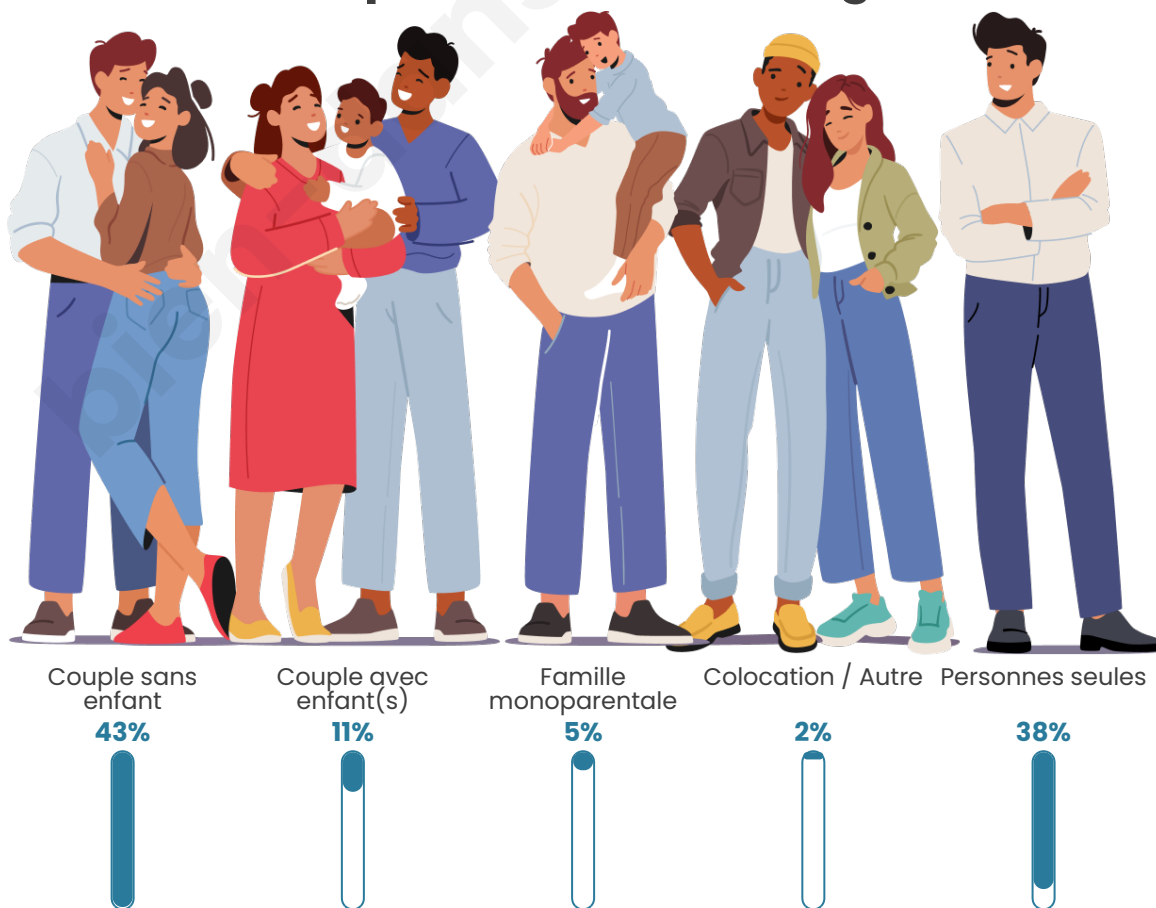

Tranche d'âge

Activité professionnelle

Niveau de diplôme

Composition des ménages

Profils électoraux

Premier tour

| | | |
|---|---------------------------|---------|
|  | Emmanuel MACRON | 34.23 % |
|  | Marine LE PEN | 21.53 % |
|  | Jean-Luc MÉLENCHON | 12.75 % |
|  | Éric ZEMMOUR | 10.15 % |
|  | Valérie PÉCRESSÉ | 8.18 % |
|  | Yannick JADOT | 3.86 % |
|  | Jean LASSALLE | 2.45 % |
|  | Fabien ROUSSEL | 2.36 % |
|  | Nicolas DUPONT- AIGNAN | 1.98 % |
|  | Anne HIDALGO | 1.42 % |
|  | Philippe POUTOU | 0.66 % |
|  | Nathalie ARTHAUD | 0.43 % |

Participation : 73.84%

Votes blancs : 6.36%

Votes nuls : 2.08%

Sécurité

Agressions physiques / sexuelles

254

Cambriolages

164