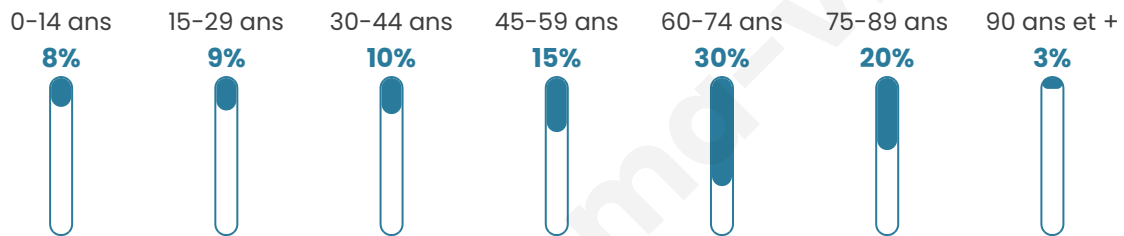

19 425

Age moyen

56 ans

Pop active

31.4%

Taux chômage

13.4%

Pop densité

1 022 h/km²

Revenu moyen

23 280 €/an

Evolution du nombre d'habitants

Sources : Institut national de la statistique et des études économiques (insee) selon Les dernières parutions officielles de 2024 portant sur les années 2020, 2021 et 2022.

Tranche d'âge

Activité professionnelle

Niveau de diplôme

Composition des ménages

Profils électoraux

Premier tour

| | | |
|---|---------------------------|---------|
|  | Emmanuel MACRON | 34.23 % |
|  | Marine LE PEN | 21.53 % |
|  | Jean-Luc MÉLENCHON | 12.75 % |
|  | Éric ZEMMOUR | 10.15 % |
|  | Valérie PÉCRESSÉ | 8.18 % |
|  | Yannick JADOT | 3.86 % |
|  | Jean LASSALLE | 2.45 % |
|  | Fabien ROUSSEL | 2.36 % |
|  | Nicolas DUPONT- AIGNAN | 1.98 % |
|  | Anne HIDALGO | 1.42 % |
|  | Philippe POUTOU | 0.66 % |
|  | Nathalie ARTHAUD | 0.43 % |