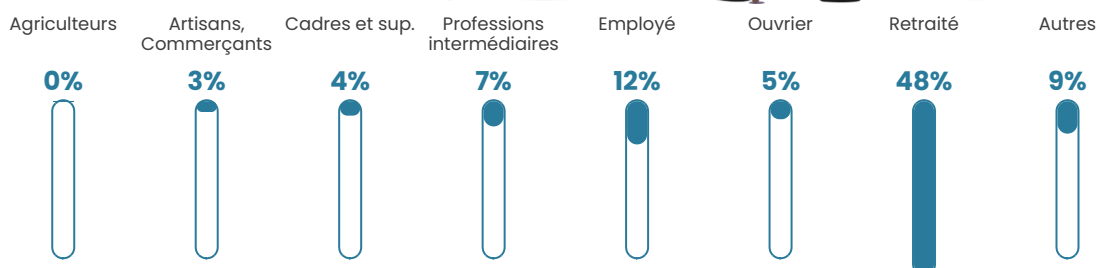

1 022 h/km²

Revenu moyen

23 280 €/an

Evolution du nombre d'habitants

Sources : Institut national de la statistique et des études économiques (insee) selon Les dernières parutions officielles de 2024 portant sur les années 2020, 2021 et 2022.

Tranche d'âge

Activité professionnelle

Niveau de diplôme

Composition des ménages

Profils électoraux

Premier tour

| | | |
|---|---------------------------|---------|
|  | Emmanuel MACRON | 34.23 % |
|  | Marine LE PEN | 21.53 % |
|  | Jean-Luc MÉLENCHON | 12.75 % |
|  | Éric ZEMMOUR | 10.15 % |
|  | Valérie PÉCRESSÉ | 8.18 % |
|  | Yannick JADOT | 3.86 % |
|  | Jean LASSALLE | 2.45 % |
|  | Fabien ROUSSEL | 2.36 % |
|  | Nicolas DUPONT- AIGNAN | 1.98 % |
|  | Anne HIDALGO | 1.42 % |
|  | Philippe POUTOU | 0.66 % |
|  | Nathalie ARTHAUD | 0.43 % |