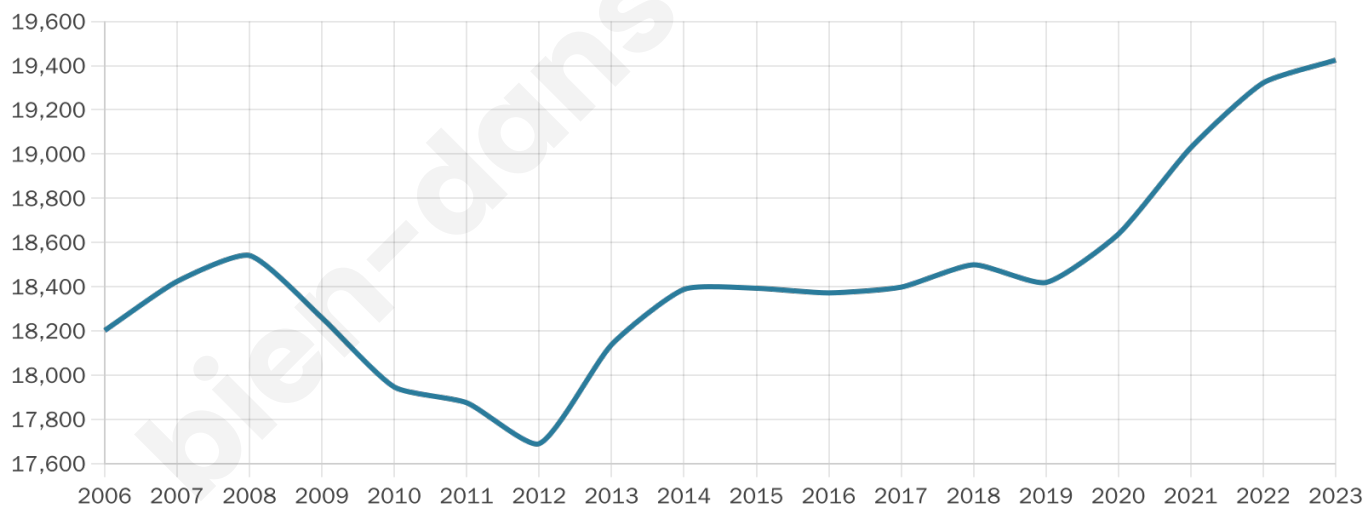

19 425

Age moyen

56 ans

Pop active

31.4%

Taux chômage

13.4%

Pop densité

1 022 h/km²

Revenu moyen

23 280 €/an

Evolution du nombre d'habitants

Sources : Institut national de la statistique et des études économiques (insee) selon Les dernières parutions officielles de 2024 portant sur les années 2020, 2021 et 2022.