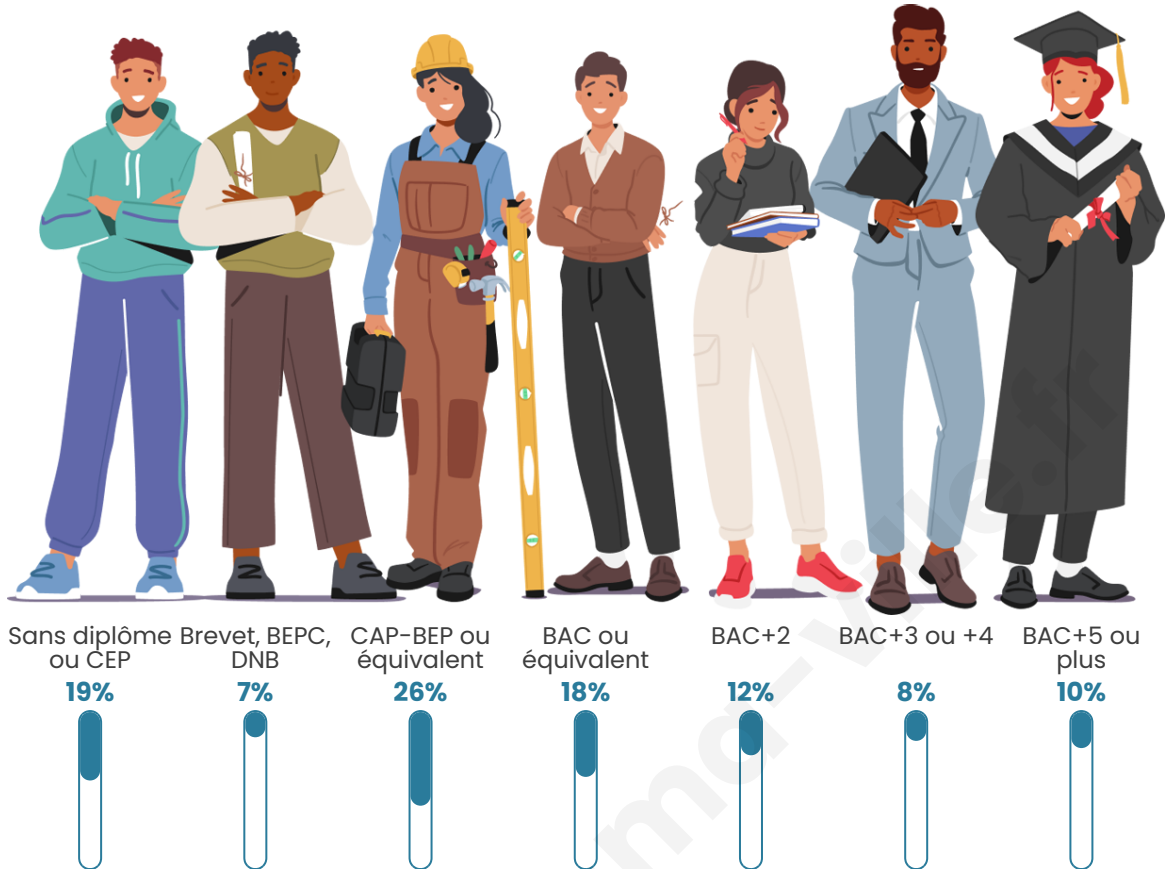

Statistiques sur la population

Nombre d'habitants

5 246

Age moyen

43 ans

Pop active

44.6%

Taux chômage

Tranche d'âge

Activité professionnelle

Niveau de diplôme

Composition des ménages

Profils électoraux

Premier tour

	Marine LE PEN	27.31 %
	Fabien ROUSSEL	23.68 %
	Emmanuel MACRON	14.65 %
	Jean-Luc MÉLENCHON	13.73 %
	Éric ZEMMOUR	8.88 %
	Yannick JADOT	3.54 %
	Jean LASSALLE	2.41 %
	Valérie PÉCRESSÉ	2.35 %
	Nicolas DUPONT-AIGNAN	2.01 %
	Anne HIDALGO	0.76 %
	Philippe POUTOU	0.37 %
	Nathalie ARTHAUD	0.31 %