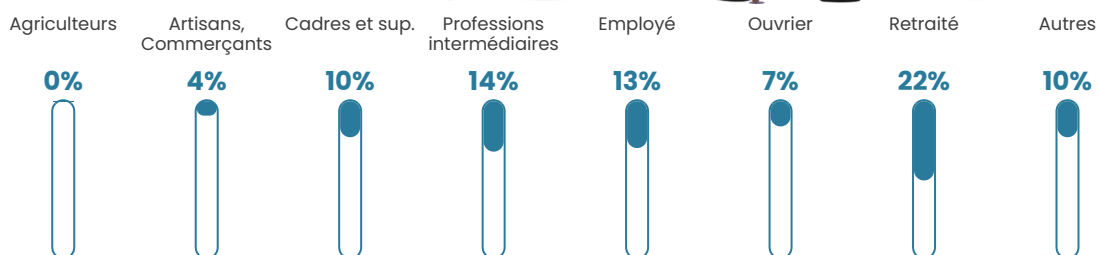

6.1%

Pop densité

228 h/km²

Revenu moyen

25 810 €/an

Evolution du nombre d'habitants

Sources : Institut national de la statistique et des études économiques (insee) selon Les dernières parutions officielles de 2024 portant sur les années 2020, 2021 et 2022.

Tranche d'âge

Activité professionnelle

Niveau de diplôme

Composition des ménages

Profils électoraux

Premier tour

	Marine LE PEN	27.31 %
	Fabien ROUSSEL	23.68 %
	Emmanuel MACRON	14.65 %
	Jean-Luc MÉLENCHON	13.73 %
	Éric ZEMMOUR	8.88 %
	Yannick JADOT	3.54 %
	Jean LASSALLE	2.41 %
	Valérie PÉCRESSÉ	2.35 %
	Nicolas DUPONT-AIGNAN	2.01 %
	Anne HIDALGO	0.76 %
	Philippe POUTOU	0.37 %
	Nathalie ARTHAUD	0.31 %