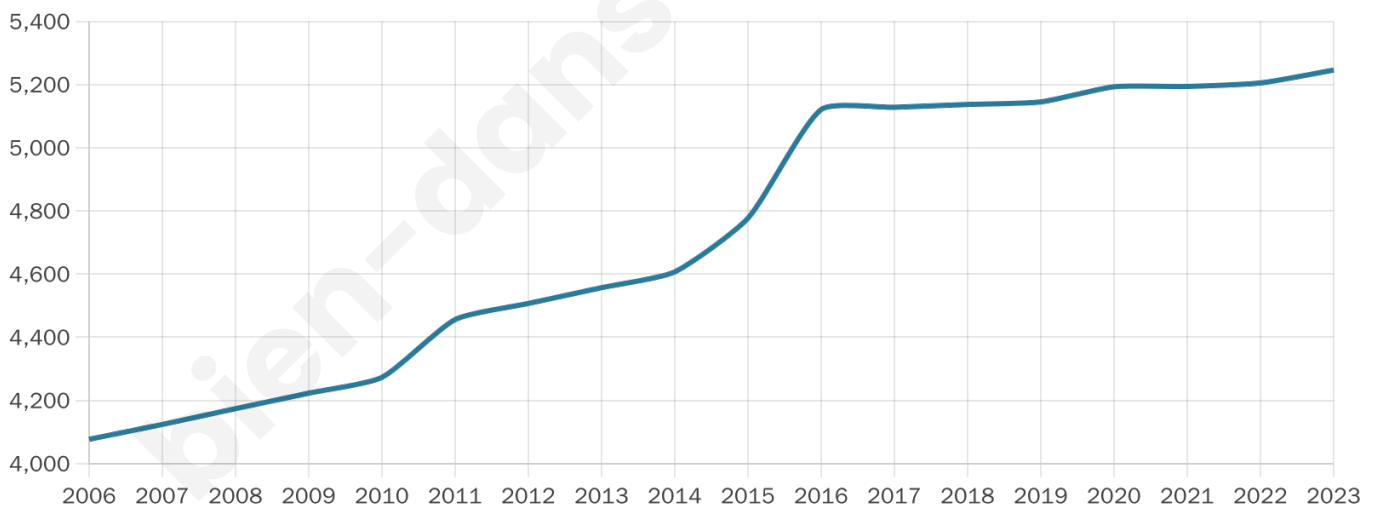

Statistiques sur la population

Nombre d'habitants

5 246

Age moyen

43 ans

Pop active

44.6%

Taux chômage

6.1%

Pop densité

228 h/km²

Revenu moyen

25 810 €/an

Evolution du nombre d'habitants

Sources : Institut national de la statistique et des études économiques (insee) selon Les dernières parutions officielles de 2024 portant sur les années 2020, 2021 et 2022.

Tranche d'âge

Activité professionnelle

Niveau de diplôme

Composition des ménages

Profils électoraux

Premier tour

	Marine LE PEN	27.31 %
	Fabien ROUSSEL	23.68 %
	Emmanuel MACRON	14.65 %
	Jean-Luc MÉLENCHON	13.73 %
	Éric ZEMMOUR	8.88 %
	Yannick JADOT	3.54 %
	Jean LASSALLE	2.41 %
	Valérie PÉCRESSÉ	2.35 %
	Nicolas DUPONT-AIGNAN	2.01 %
	Anne HIDALGO	0.76 %
	Philippe POUTOU	0.37 %
	Nathalie ARTHAUD	0.31 %