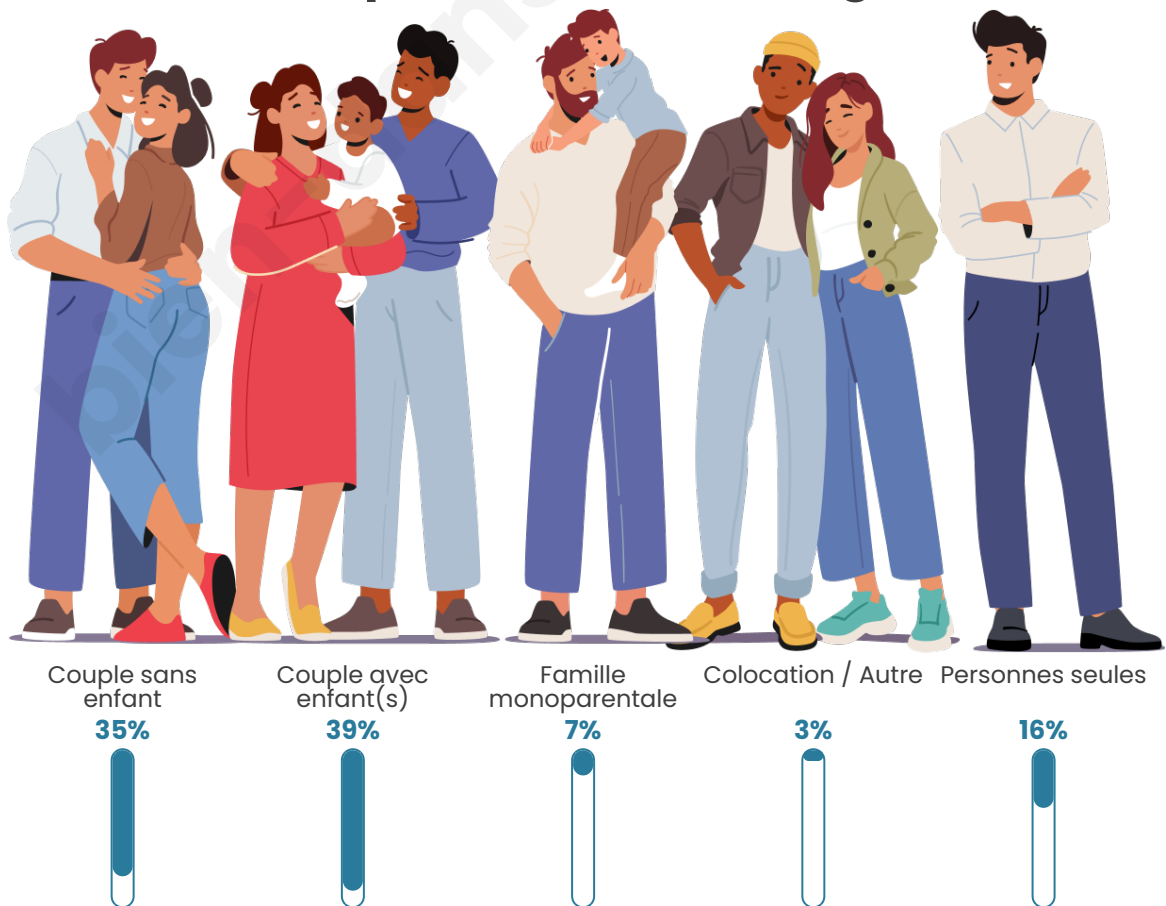

Statistiques sur la population

Nombre d'habitants

5 246

Age moyen

43 ans

Pop active

44.6%

Taux chômage

Tranche d'âge

Activité professionnelle

Niveau de diplôme

Composition des ménages

Profils électoraux

Premier tour

	Marine LE PEN	27.31 %
	Fabien ROUSSEL	23.68 %
	Emmanuel MACRON	14.65 %
	Jean-Luc MÉLENCHON	13.73 %
	Éric ZEMMOUR	8.88 %
	Yannick JADOT	3.54 %
	Jean LASSALLE	2.41 %
	Valérie PÉCRESSÉ	2.35 %
	Nicolas DUPONT-AIGNAN	2.01 %
	Anne HIDALGO	0.76 %
	Philippe POUTOU	0.37 %
	Nathalie ARTHAUD	0.31 %