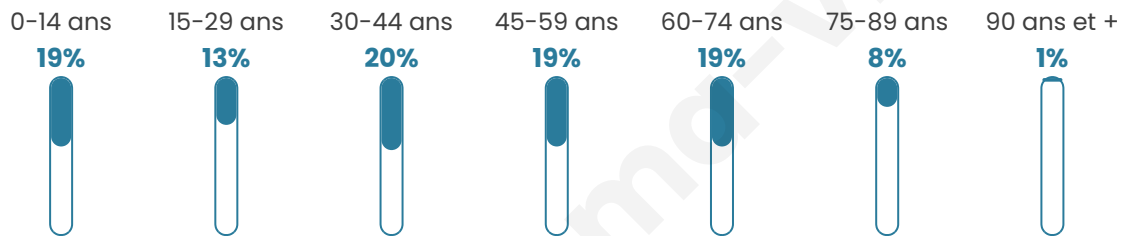

Statistiques sur la population

Nombre d'habitants

5 246

Age moyen

43 ans

Pop active

44.6%

Taux chômage

6.1%

Pop densité

228 h/km²

Revenu moyen

25 810 €/an

Evolution du nombre d'habitants

Sources : Institut national de la statistique et des études économiques (insee) selon Les dernières parutions officielles de 2024 portant sur les années 2020, 2021 et 2022.

Tranche d'âge

Activité professionnelle

Niveau de diplôme

Composition des ménages

Profils électoraux

Premier tour

	Marine LE PEN	27.31 %
	Fabien ROUSSEL	23.68 %
	Emmanuel MACRON	14.65 %
	Jean-Luc MÉLENCHON	13.73 %
	Éric ZEMMOUR	8.88 %
	Yannick JADOT	3.54 %
	Jean LASSALLE	2.41 %
	Valérie PÉCRESSÉ	2.35 %
	Nicolas DUPONT-AIGNAN	2.01 %
	Anne HIDALGO	0.76 %
	Philippe POUTOU	0.37 %
	Nathalie ARTHAUD	0.31 %

4 131 inscrits

Participation : 81.77%

Votes blancs : 1.66%

Votes nuls : 1.33%

Second tour

	Emmanuel MACRON	41,52 %
	Marine LE PEN	58,48 %

4 132 inscrits

Participation : 77.98%