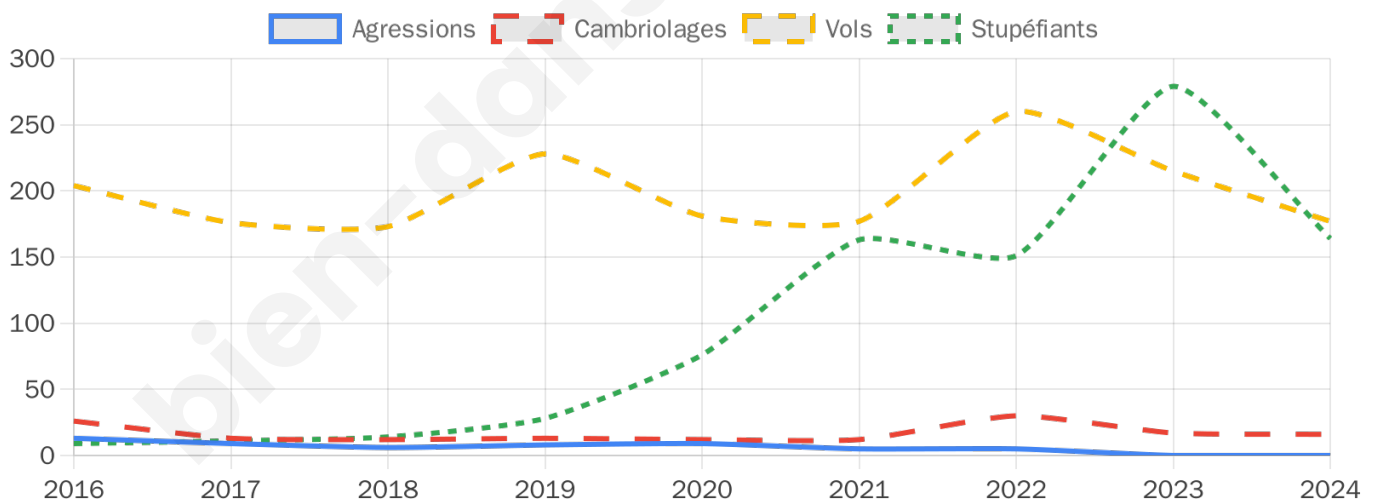

4 131 inscrits

Participation : 81.77%

Votes blancs : 1.66%

Votes nuls : 1.33%

Second tour

	Emmanuel MACRON	41,52 %
	Marine LE PEN	58,48 %

4 132 inscrits

Participation : 77.98%

Votes blancs : 6.8%

Votes nuls : 2.98%

Sécurité

Agressions physiques / sexuelles

0

Cambriolages

16

Vols / dégradations

177

Stupéfiants

164

Evolution du nombre d'infractions

Pour comparer

(en proportion du nombre d'habitants)

Sources : Bases statistiques communale, départementale et régionale de la délinquance enregistrée par la police et la gendarmerie nationales selon les dernières parutions officielles de 2025 portant sur l'année 2024 ([data.gouv](https://data.gouv.fr)).