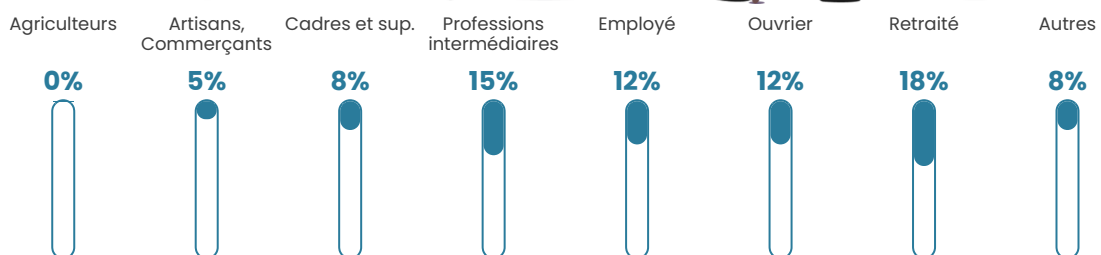

76 h/km²

Revenu moyen

24 680 €/an

Evolution du nombre d'habitants

Sources : Institut national de la statistique et des études économiques (insee) selon Les dernières parutions officielles de 2024 portant sur les années 2020, 2021 et 2022.

Tranche d'âge

Activité professionnelle

Niveau de diplôme

Composition des ménages

Profils électoraux

Premier tour

	Emmanuel MACRON	29.19 %
	Marine LE PEN	27.26 %
	Jean-Luc MÉLENCHON	15.08 %
	Valérie PÉCRESSÉ	6.63 %
	Éric ZEMMOUR	5.67 %
	Yannick JADOT	4.46 %
	Jean LASSALLE	3.38 %
	Nicolas DUPONT-AIGNAN	2.90 %
	Fabien ROUSSEL	2.77 %
	Anne HIDALGO	1.33 %
	Philippe POUTOU	1.21 %
	Nathalie ARTHAUD	0.12 %