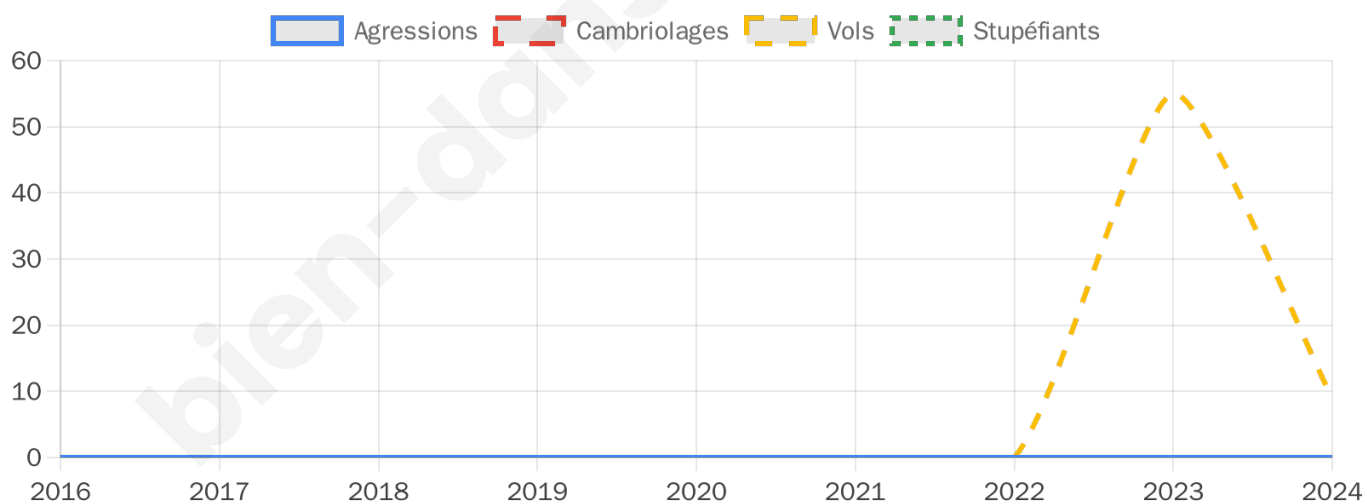

Sécurité

Agressions physiques / sexuelles

0

Cambriolages

0

Vols / dégradations

9

Stupéfiants

0

Evolution du nombre d'infractions