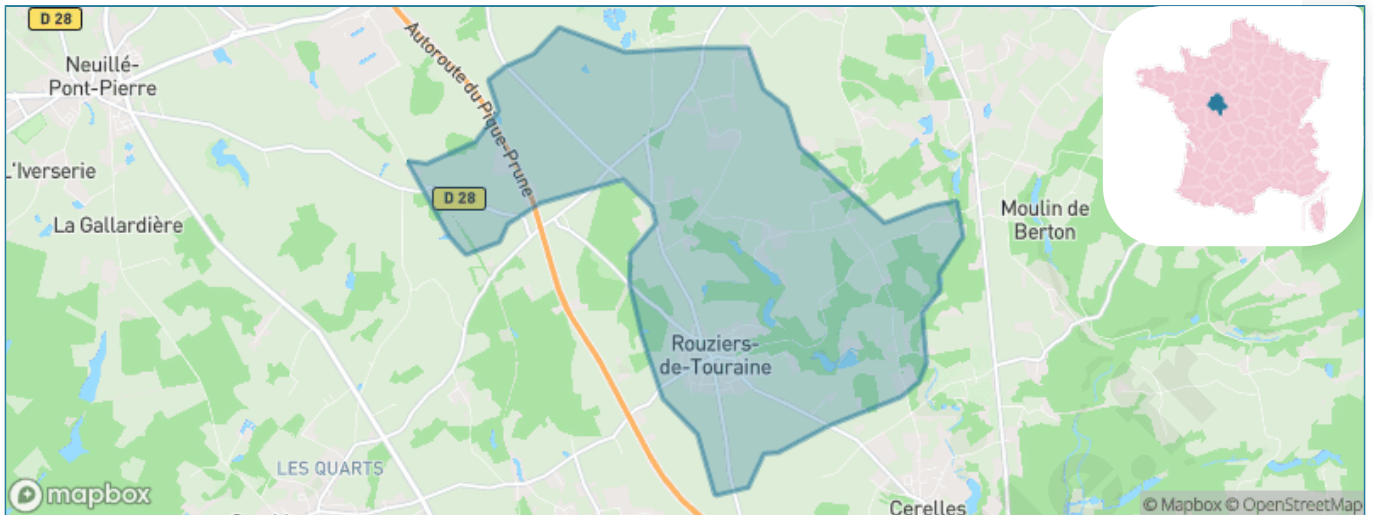

Version web

Ville de Rouziers-de-Touraine

Présenté par

BIEN dans ma **VILLE** 

Sommaire

Situation géographique	3
Statistiques sur la population	4
Evolution du nombre d'habitants	4
Tranche d'âge	5
0-14 ans	5
15-29 ans	5
30-44 ans	5
45-59 ans	5
60-74 ans	5
75-89 ans	5
90 ans et +	5
Activité professionnelle	5
Agriculteurs	5
Artisans, Commerçants	5
Cadres et sup.	5
Professions intermédiaires	5
Employé	5
Ouvrier	5
Retraité	5
Autres	5
Niveau de diplôme	6
Sans diplôme ou CEP	6
Brevet, BEPC, DNB	6
CAP-BEP ou équivalent	6
BAC ou équivalent	6
BAC+2	6
BAC+3 ou +4	6
BAC+5 ou plus	6
Composition des ménages	6
Couple sans enfant	6
Couple avec enfant(s)	6
Famille monoparentale	6
Colocation / Autre	6
Personnes seules	6
Profils électoraux	7
Premier tour	7
Sécurité	8
Evolution du nombre d'infractions	8
Pour comparer	9
Services à la population	10
Commerce	10
Éducation	10
Villes autour de Rouziers-de-Touraine	11
Avis sur la ville de Rouziers-de-Touraine	12
Moyenne par critère	12
Villes autour de Rouziers-de-Touraine	12
Répartition des avis par note	12
Répartition des avis par note	12

Situation géographique

i Informations clés

- **Région** : Centre-Val de Loire
- **Département** : Indre-et-Loire
- **Code postal** : 37360
- **Superficie** : 18 km²

Statistiques sur la population

Nombre d'habitants