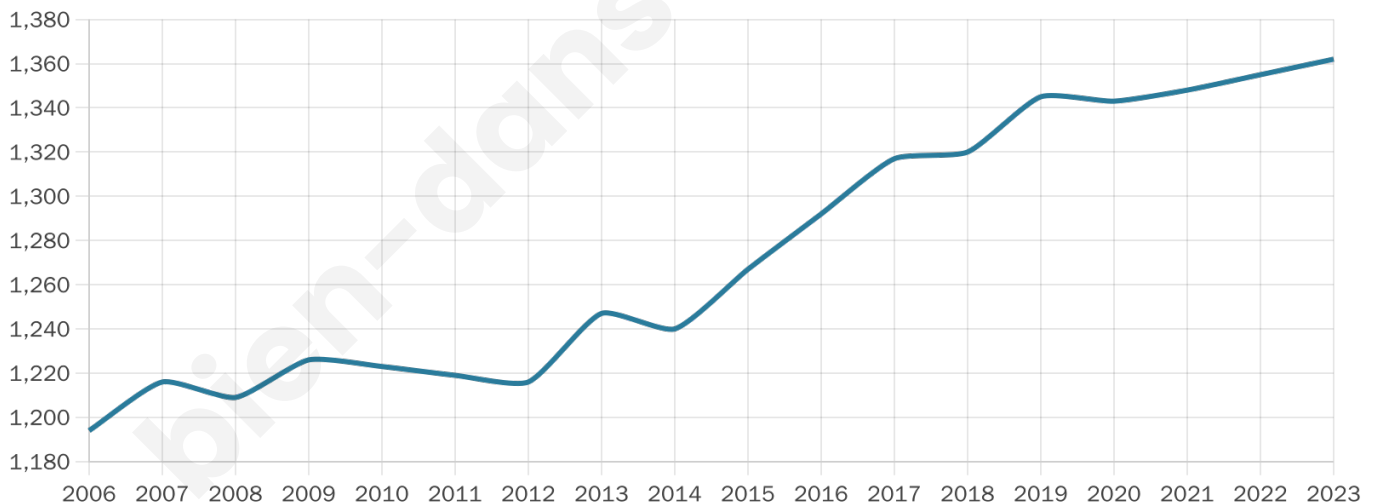

1 362

Age moyen

39 ans

Pop active

51%

Taux chômage

4.4%

Pop densité

76 h/km²

Revenu moyen

24 680 €/an

Evolution du nombre d'habitants

Sources : Institut national de la statistique et des études économiques (insee) selon Les dernières parutions officielles de 2024 portant sur les années 2020, 2021 et 2022.