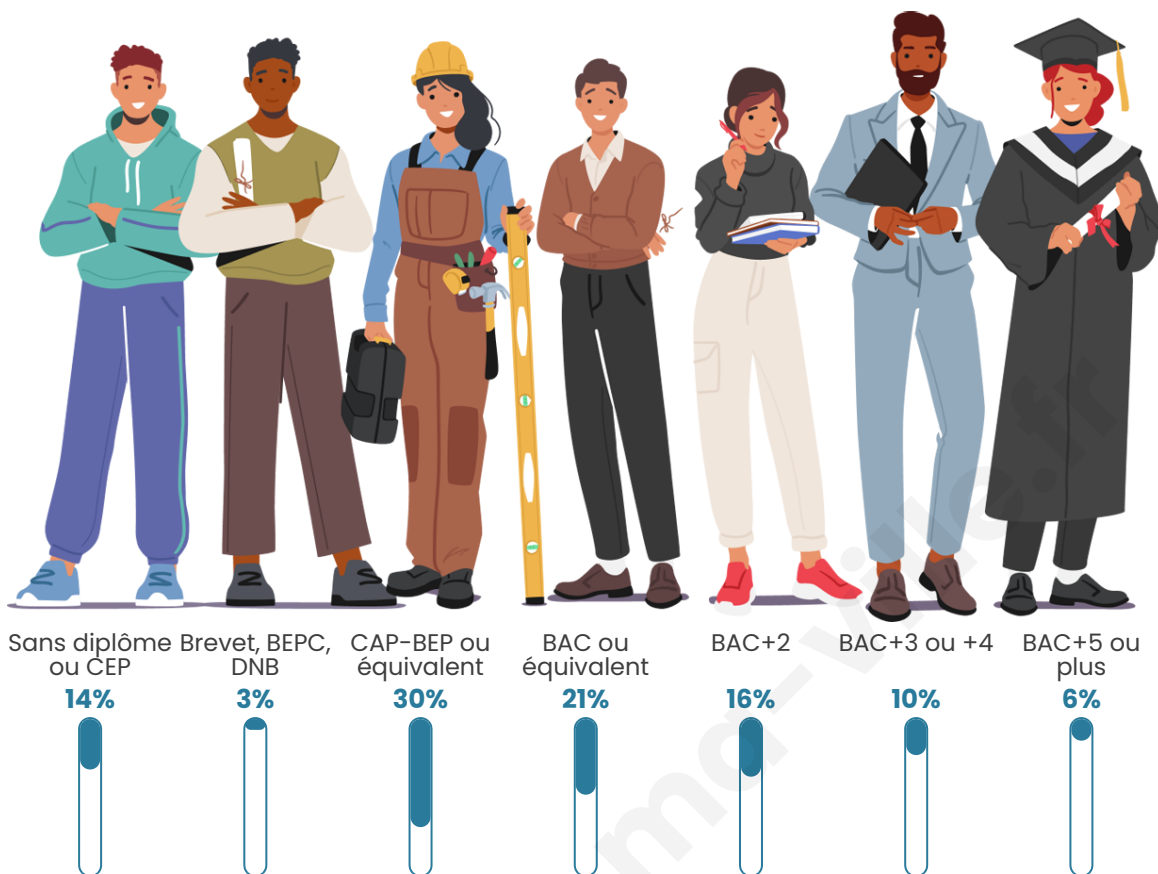

1 362

Age moyen

39 ans

Pop active

51%

Taux chômage

4.4%

Pop densité

Tranche d'âge

Activité professionnelle

Niveau de diplôme

Composition des ménages

Profils électoraux

Premier tour

	Emmanuel MACRON	29.19 %
	Marine LE PEN	27.26 %
	Jean-Luc MÉLENCHON	15.08 %
	Valérie PÉCRESSÉ	6.63 %
	Éric ZEMMOUR	5.67 %
	Yannick JADOT	4.46 %
	Jean LASSALLE	3.38 %
	Nicolas DUPONT-AIGNAN	2.90 %
	Fabien ROUSSEL	2.77 %
	Anne HIDALGO	1.33 %
	Philippe POUTOU	1.21 %
	Nathalie ARTHAUD	0.12 %