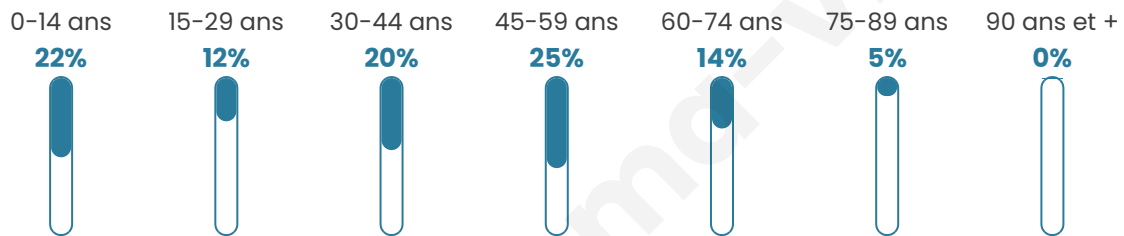

1 362

Age moyen

39 ans

Pop active

51%

Taux chômage

4.4%

Pop densité

76 h/km²

Revenu moyen

24 680 €/an

Evolution du nombre d'habitants

Sources : Institut national de la statistique et des études économiques (insee) selon Les dernières parutions officielles de 2024 portant sur les années 2020, 2021 et 2022.

Tranche d'âge

Activité professionnelle

Niveau de diplôme

Composition des ménages

Profils électoraux

Premier tour

	Emmanuel MACRON	29.19 %
	Marine LE PEN	27.26 %
	Jean-Luc MÉLENCHON	15.08 %
	Valérie PÉCRESSÉ	6.63 %
	Éric ZEMMOUR	5.67 %
	Yannick JADOT	4.46 %
	Jean LASSALLE	3.38 %
	Nicolas DUPONT-AIGNAN	2.90 %
	Fabien ROUSSEL	2.77 %
	Anne HIDALGO	1.33 %
	Philippe POUTOU	1.21 %
	Nathalie ARTHAUD	0.12 %