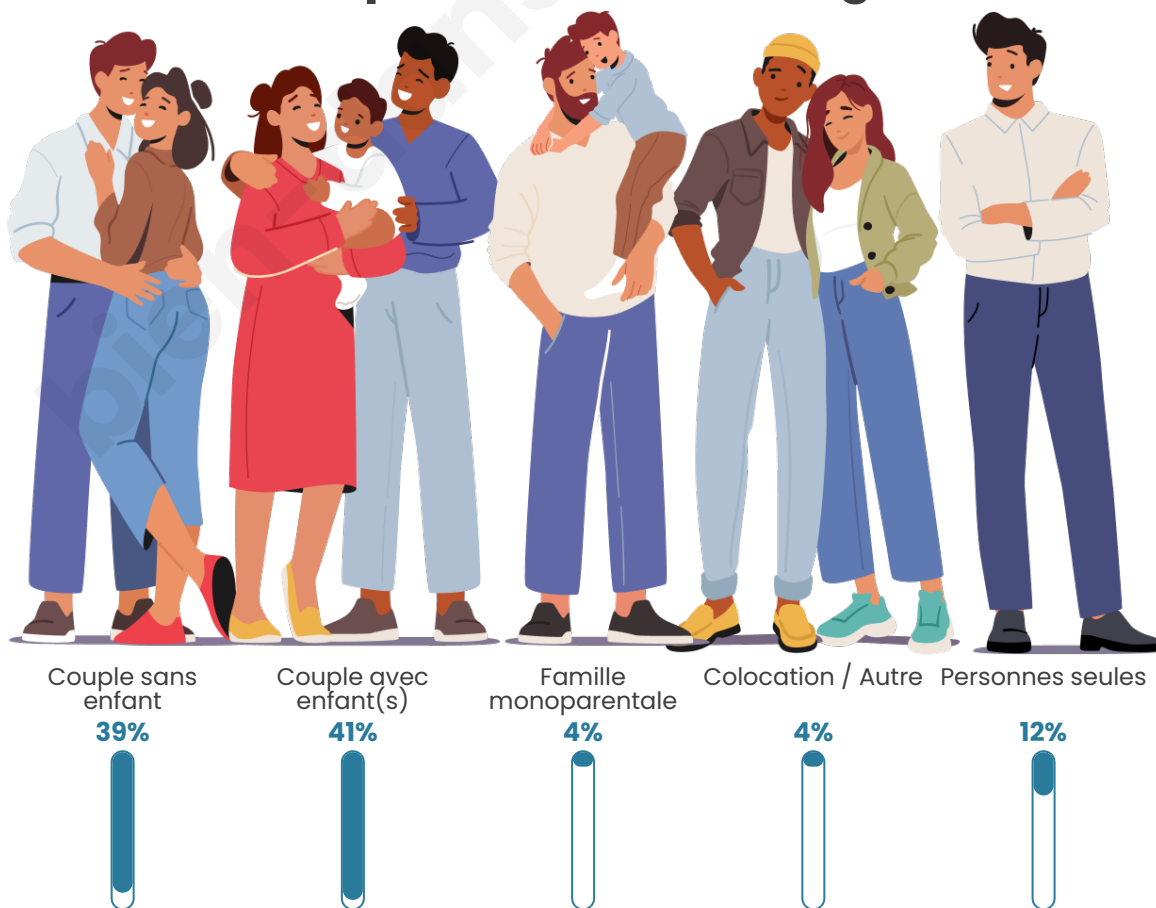

Tranche d'âge

Activité professionnelle

Niveau de diplôme

Composition des ménages

Profils électoraux

Premier tour

	Emmanuel MACRON	29.19 %
	Marine LE PEN	27.26 %
	Jean-Luc MÉLENCHON	15.08 %
	Valérie PÉCRESSÉ	6.63 %
	Éric ZEMMOUR	5.67 %
	Yannick JADOT	4.46 %
	Jean LASSALLE	3.38 %
	Nicolas DUPONT-AIGNAN	2.90 %
	Fabien ROUSSEL	2.77 %
	Anne HIDALGO	1.33 %
	Philippe POUTOU	1.21 %
	Nathalie ARTHAUD	0.12 %