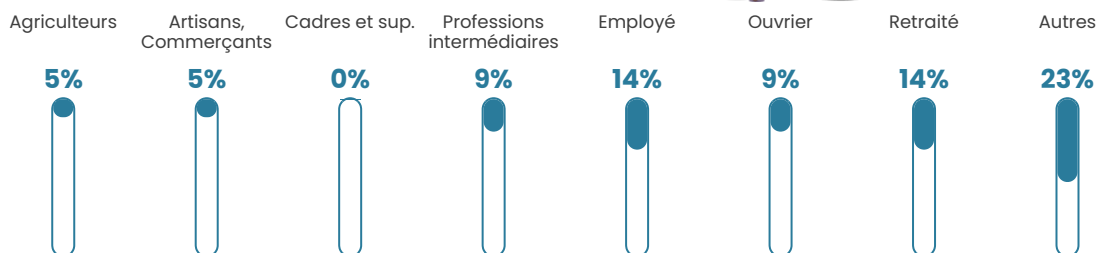

4.3%

Pop densité

13 h/km²

Revenu moyen

18 820 €/an

Evolution du nombre d'habitants

Sources : Institut national de la statistique et des études économiques (insee) selon Les dernières parutions officielles de 2024 portant sur les années 2020, 2021 et 2022.

Tranche d'âge

Activité professionnelle

Niveau de diplôme

Composition des ménages

Profils électoraux

Premier tour

	Emmanuel MACRON	30.00 %
	Marine LE PEN	16.25 %
	Jean-Luc MÉLENCHON	16.25 %
	Jean LASSALLE	13.75 %
	Valérie PÉCRESSÉ	7.50 %
	Anne HIDALGO	5.00 %
	Yannick JADOT	5.00 %
	Fabien ROUSSEL	3.75 %
	Éric ZEMMOUR	1.25 %
	Philippe POUTOU	1.25 %
	Nathalie ARTHAUD	0.00 %
	Nicolas DUPONT- AIGNAN	0.00 %