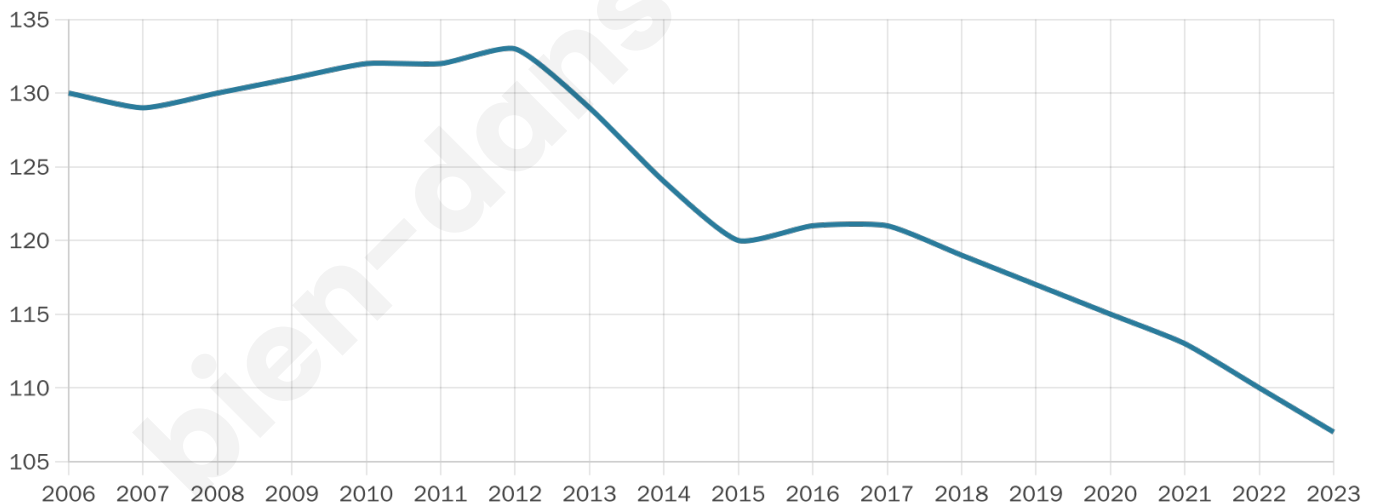

Statistiques sur la population

Nombre d'habitants

107

Age moyen

41 ans

Pop active

50.5%

Taux chômage

4.3%

Pop densité

13 h/km²

Revenu moyen

18 820 €/an

Evolution du nombre d'habitants

Sources : Institut national de la statistique et des études économiques (insee) selon Les dernières parutions officielles de 2024 portant sur les années 2020, 2021 et 2022.

Tranche d'âge

Activité professionnelle

Niveau de diplôme

Composition des ménages

Profils électoraux

Premier tour

	Emmanuel MACRON	30.00 %
	Marine LE PEN	16.25 %
	Jean-Luc MÉLENCHON	16.25 %
	Jean LASSALLE	13.75 %
	Valérie PÉCRESSÉ	7.50 %
	Anne HIDALGO	5.00 %
	Yannick JADOT	5.00 %
	Fabien ROUSSEL	3.75 %
	Éric ZEMMOUR	1.25 %
	Philippe POUTOU	1.25 %
	Nathalie ARTHAUD	0.00 %
	Nicolas DUPONT- AIGNAN	0.00 %