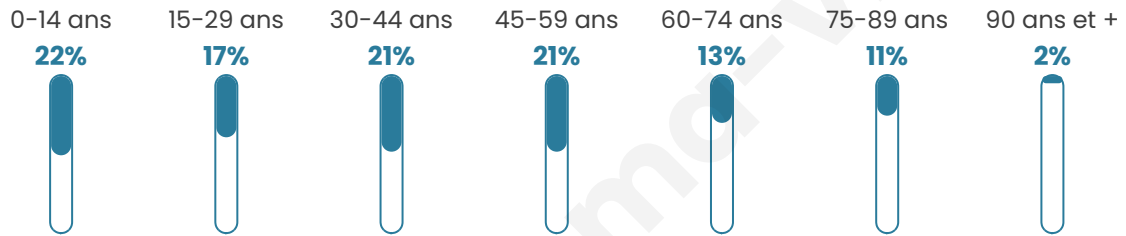

Statistiques sur la population

Nombre d'habitants

107

Age moyen

41 ans

Pop active

50.5%

Taux chômage

4.3%

Pop densité

13 h/km²

Revenu moyen

18 820 €/an

Evolution du nombre d'habitants

Sources : Institut national de la statistique et des études économiques (insee) selon Les dernières parutions officielles de 2024 portant sur les années 2020, 2021 et 2022.

Tranche d'âge

Activité professionnelle

Niveau de diplôme

Composition des ménages

Profils électoraux

Premier tour

	Emmanuel MACRON	30.00 %
	Marine LE PEN	16.25 %
	Jean-Luc MÉLENCHON	16.25 %
	Jean LASSALLE	13.75 %
	Valérie PÉCRESSÉ	7.50 %
	Anne HIDALGO	5.00 %
	Yannick JADOT	5.00 %
	Fabien ROUSSEL	3.75 %
	Éric ZEMMOUR	1.25 %
	Philippe POUTOU	1.25 %
	Nathalie ARTHAUD	0.00 %
	Nicolas DUPONT- AIGNAN	0.00 %

105 inscrits

Participation : 78.1%
Votes blancs : 1.22%
Votes nuls : 1.22%

Second tour

	Emmanuel MACRON	62,86 %
	Marine LE PEN	37,14 %

105 inscrits

Participation : 72.38%
Votes blancs : 7.89%
Votes nuls : 0%