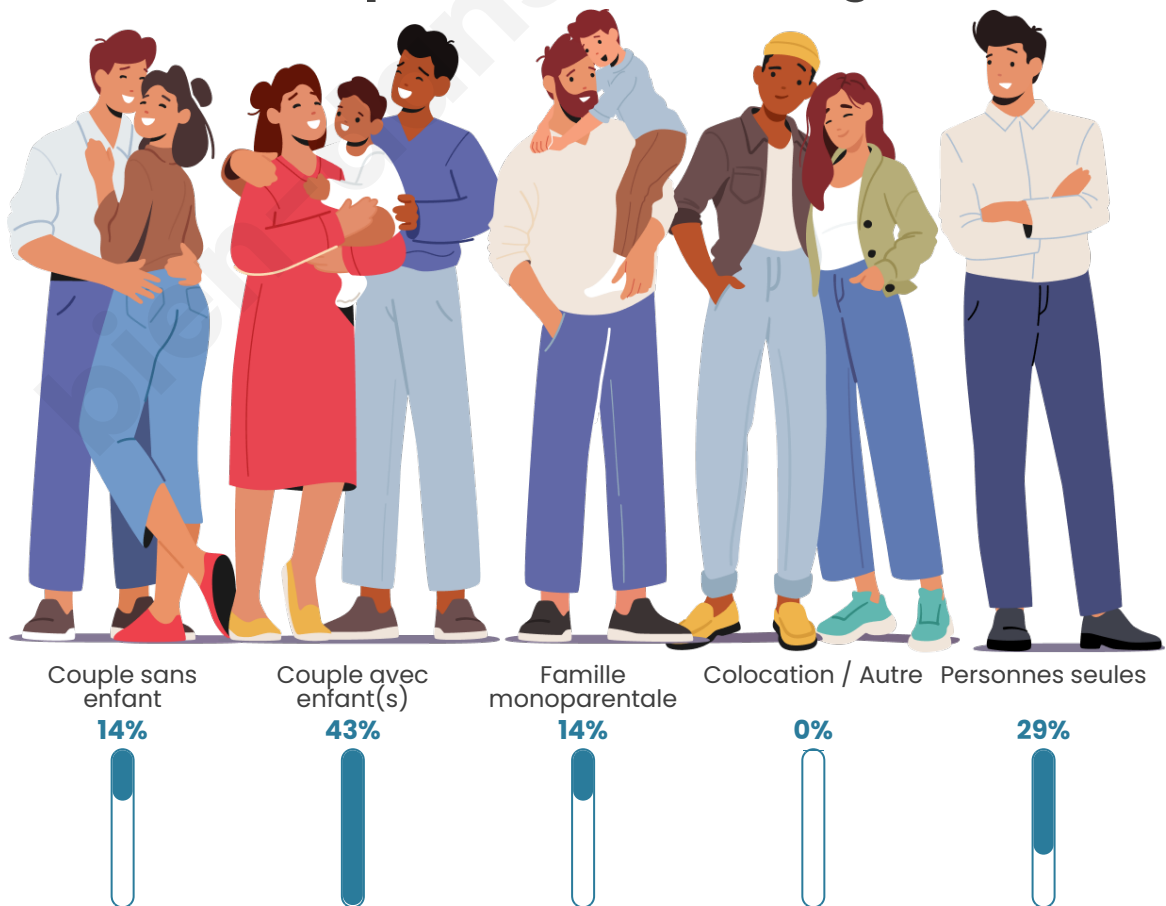

Statistiques sur la population

Nombre d'habitants

107

Age moyen

41 ans

Pop active

50.5%

Taux chômage

Tranche d'âge

Activité professionnelle

Niveau de diplôme

Composition des ménages

Profils électoraux

Premier tour

	Emmanuel MACRON	30.00 %
	Marine LE PEN	16.25 %
	Jean-Luc MÉLENCHON	16.25 %
	Jean LASSALLE	13.75 %
	Valérie PÉCRESSÉ	7.50 %
	Anne HIDALGO	5.00 %
	Yannick JADOT	5.00 %
	Fabien ROUSSEL	3.75 %
	Éric ZEMMOUR	1.25 %
	Philippe POUTOU	1.25 %
	Nathalie ARTHAUD	0.00 %
	Nicolas DUPONT- AIGNAN	0.00 %