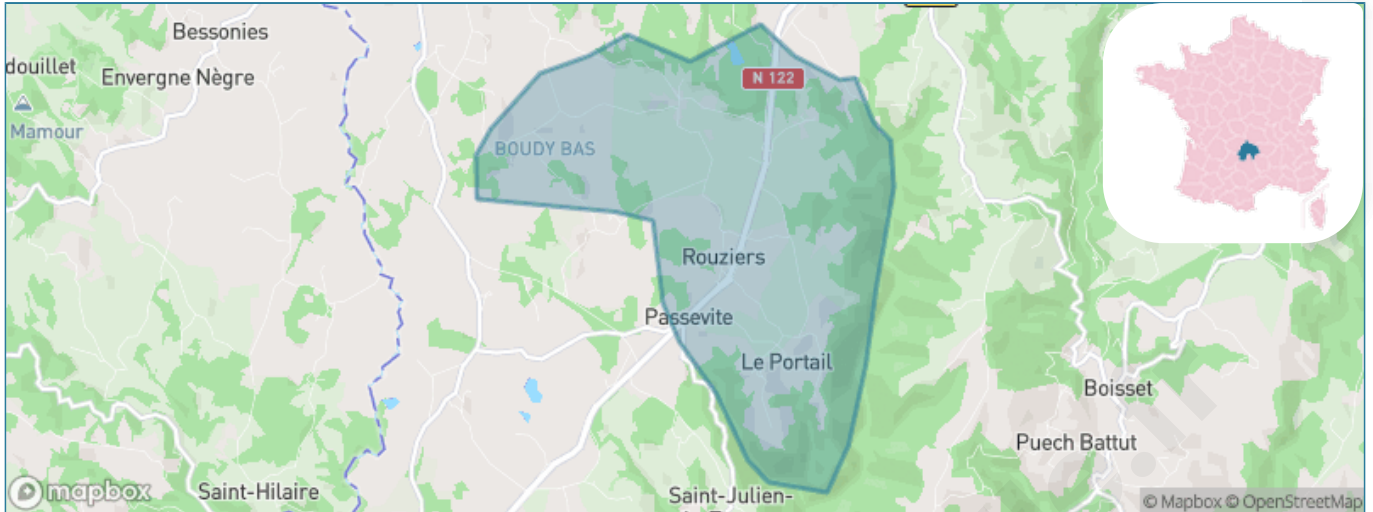

Version web

Ville de Rouziers

Présenté par

BIEN dans
ma **VILLE** 

Sommaire

Situation géographique	3
Statistiques sur la population	4
Evolution du nombre d'habitants	4
Tranche d'âge	5
0-14 ans	5
15-29 ans	5
30-44 ans	5
45-59 ans	5
60-74 ans	5
75-89 ans	5
90 ans et +	5
Activité professionnelle	5
Agriculteurs	5
Artisans, Commerçants	5
Cadres et sup.	5
Professions intermédiaires	5
Employé	5
Ouvrier	5
Retraité	5
Autres	5
Niveau de diplôme	6
Sans diplôme ou CEP	6
Brevet, BEPC, DNB	6
CAP-BEP ou équivalent	6
BAC ou équivalent	6
BAC+2	6
BAC+3 ou +4	6
BAC+5 ou plus	6
Composition des ménages	6
Couple sans enfant	6
Couple avec enfant(s)	6
Famille monoparentale	6
Colocation / Autre	6
Personnes seules	6
Profils électoraux	7
Premier tour	7
Sécurité	8
Evolution du nombre d'infractions	8
Pour comparer	9
Services à la population	10
Commerce	10
Éducation	10
Villes autour de Rouziers	11

Situation géographique

i Informations clés

- **Région** : Auvergne-Rhône-Alpes
- **Département** : Cantal
- **Code postal** : 15600
- **Superficie** : 8 km²

La Région
Auvergne-Rhône-Alpes

cantal
LE DÉPARTEMENT