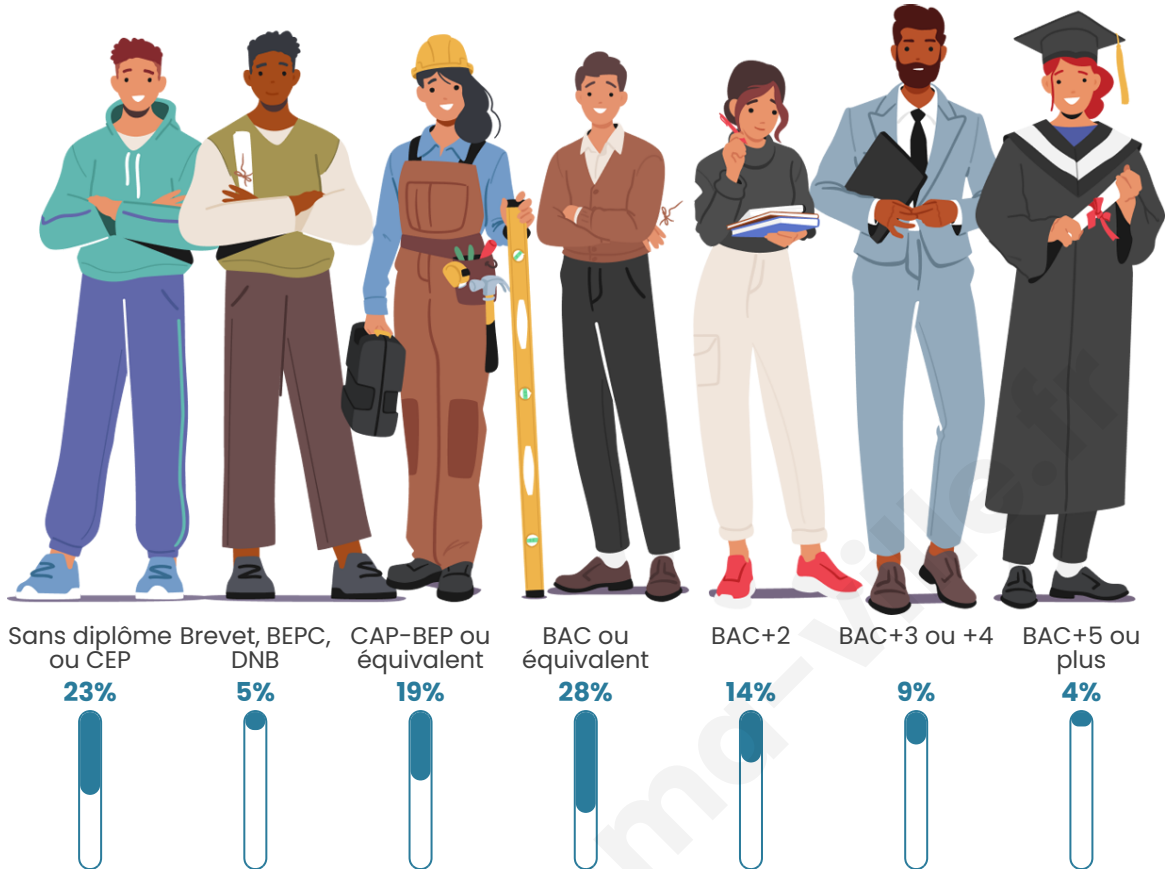

Statistiques sur la population

Nombre d'habitants

107

Age moyen

41 ans

Pop active

50.5%

Taux chômage

Tranche d'âge

Activité professionnelle

Niveau de diplôme

Composition des ménages

Profils électoraux

Premier tour

	Emmanuel MACRON	30.00 %
	Marine LE PEN	16.25 %
	Jean-Luc MÉLENCHON	16.25 %
	Jean LASSALLE	13.75 %
	Valérie PÉCRESSÉ	7.50 %
	Anne HIDALGO	5.00 %
	Yannick JADOT	5.00 %
	Fabien ROUSSEL	3.75 %
	Éric ZEMMOUR	1.25 %
	Philippe POUTOU	1.25 %
	Nathalie ARTHAUD	0.00 %
	Nicolas DUPONT- AIGNAN	0.00 %