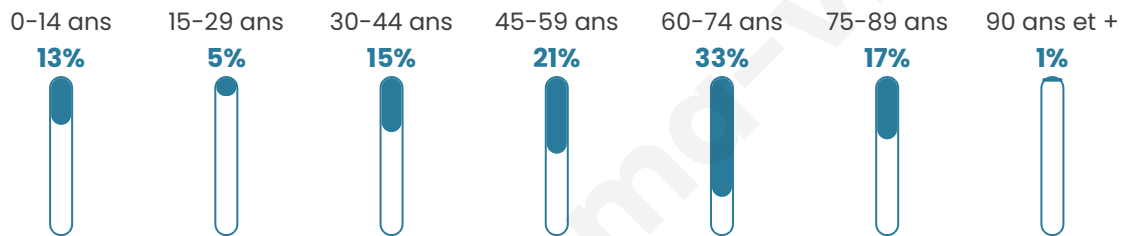

231

Age moyen

53 ans

Pop active

42.9%

Taux chômage

9.5%

Pop densité

17 h/km²

Revenu moyen

21 040 €/an

Evolution du nombre d'habitants

Sources : Institut national de la statistique et des études économiques (insee) selon Les dernières parutions officielles de 2024 portant sur les années 2020, 2021 et 2022.

Tranche d'âge

Activité professionnelle

Niveau de diplôme

Composition des ménages

Profils électoraux

Premier tour

	Emmanuel MACRON	30.08 %
	Jean-Luc MÉLENCHON	24.39 %
	Marine LE PEN	12.20 %
	Jean LASSALLE	6.50 %
	Anne HIDALGO	6.50 %
	Valérie PÉCRESSÉ	6.50 %
	Nicolas DUPONT- AIGNAN	4.07 %
	Yannick JADOT	3.25 %
	Nathalie ARTHAUD	2.44 %
	Fabien ROUSSEL	1.63 %
	Éric ZEMMOUR	1.63 %
	Philippe POUTOU	0.81 %

176 inscrits

Participation : 75%
Votes blancs : 4.55%
Votes nuls : 2.27%

Second tour

Emmanuel
MACRON

68,22 %

Marine LE PEN

31,78 %

175 inscrits