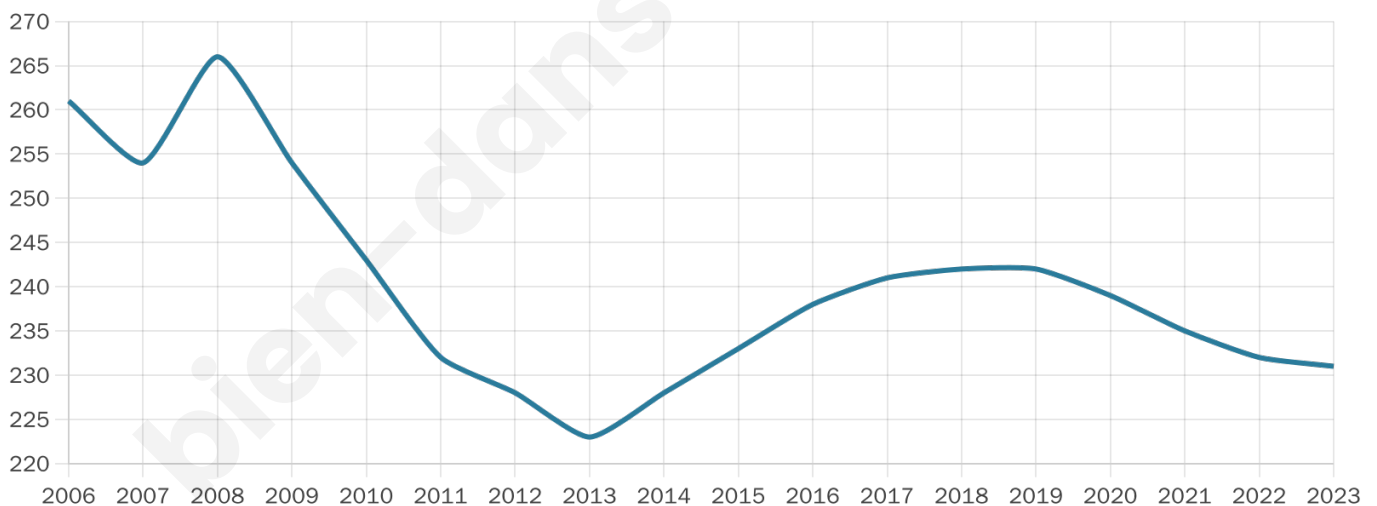

231

Age moyen

53 ans

Pop active

42.9%

Taux chômage

9.5%

Pop densité

17 h/km²

Revenu moyen

21 040 €/an

Evolution du nombre d'habitants

Sources : Institut national de la statistique et des études économiques (insee) selon Les dernières parutions officielles de 2024 portant sur les années 2020, 2021 et 2022.