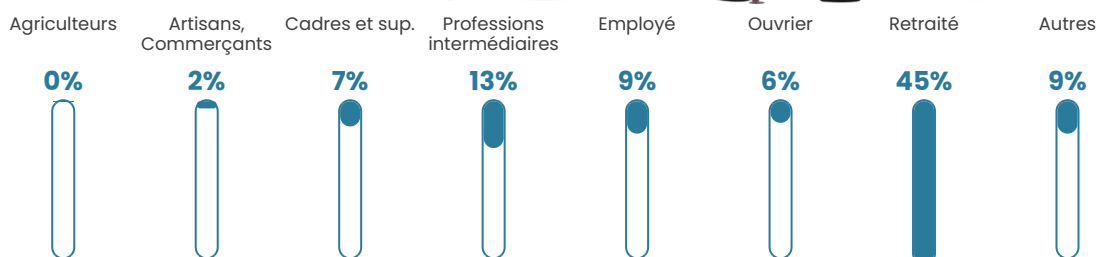

17 h/km²

Revenu moyen

21 040 €/an

Evolution du nombre d'habitants

Sources : Institut national de la statistique et des études économiques (insee) selon Les dernières parutions officielles de 2024 portant sur les années 2020, 2021 et 2022.

Tranche d'âge

Activité professionnelle

Niveau de diplôme

Composition des ménages

Profils électoraux

Premier tour

	Emmanuel MACRON	30.08 %
	Jean-Luc MÉLENCHON	24.39 %
	Marine LE PEN	12.20 %
	Jean LASSALLE	6.50 %
	Anne HIDALGO	6.50 %
	Valérie PÉCRESSÉ	6.50 %
	Nicolas DUPONT- AIGNAN	4.07 %
	Yannick JADOT	3.25 %
	Nathalie ARTHAUD	2.44 %
	Fabien ROUSSEL	1.63 %
	Éric ZEMMOUR	1.63 %
	Philippe POUTOU	0.81 %