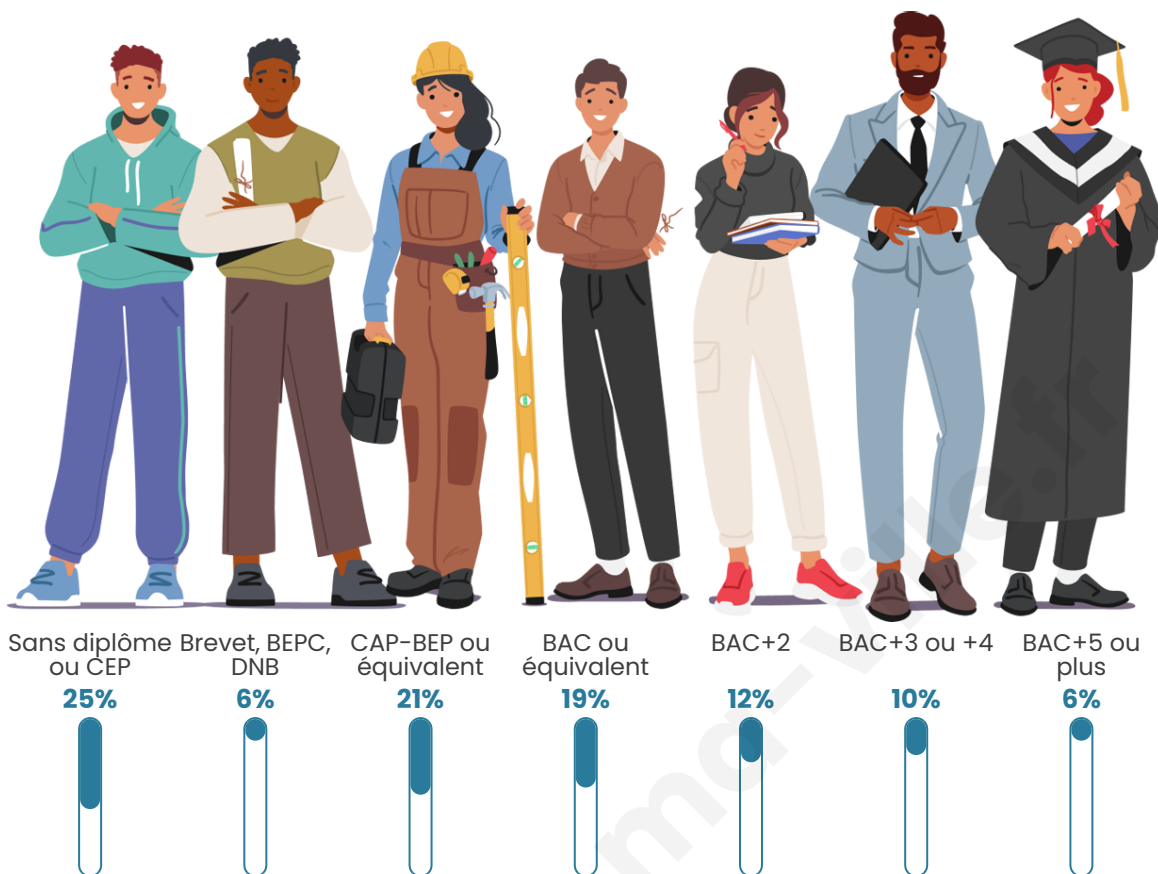

17 h/km²

Revenu moyen

21 040 €/an

Evolution du nombre d'habitants

Sources : Institut national de la statistique et des études économiques (insee) selon Les dernières parutions officielles de 2024 portant sur les années 2020, 2021 et 2022.

Tranche d'âge

Activité professionnelle

Niveau de diplôme

Composition des ménages

Profils électoraux

Premier tour

	Emmanuel MACRON	30.08 %
	Jean-Luc MÉLENCHON	24.39 %
	Marine LE PEN	12.20 %
	Jean LASSALLE	6.50 %
	Anne HIDALGO	6.50 %
	Valérie PÉCRESSÉ	6.50 %
	Nicolas DUPONT- AIGNAN	4.07 %
	Yannick JADOT	3.25 %
	Nathalie ARTHAUD	2.44 %
	Fabien ROUSSEL	1.63 %
	Éric ZEMMOUR	1.63 %
	Philippe POUTOU	0.81 %