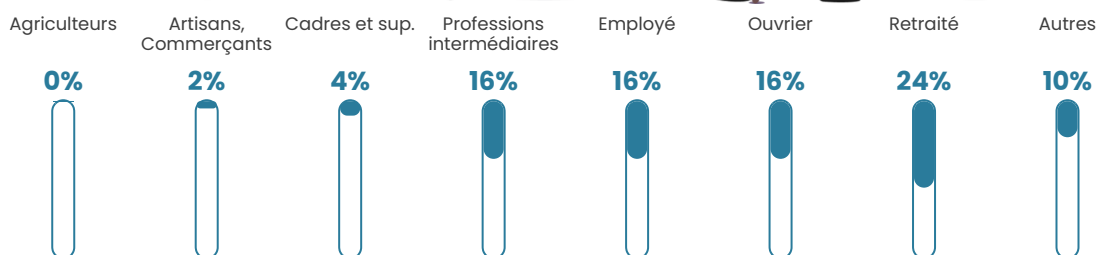

Revenu moyen

23 910 €/an

Evolution du nombre d'habitants

Sources : Institut national de la statistique et des études économiques (insee) selon Les dernières parutions officielles de 2024 portant sur les années 2020, 2021 et 2022.

Tranche d'âge

Activité professionnelle

Niveau de diplôme

Composition des ménages

Profils électoraux

Premier tour

	Marine LE PEN	31.91 %
	Emmanuel MACRON	24.15 %
	Jean-Luc MÉLENCHON	20.82 %
	Fabien ROUSSEL	5.03 %
	Éric ZEMMOUR	4.78 %
	Yannick JADOT	3.50 %
	Valérie PÉCRESSE	2.65 %
	Jean LASSALLE	2.13 %
	Nicolas DUPONT-AIGNAN	1.96 %
	Anne HIDALGO	1.45 %
	Nathalie ARTHAUD	1.11 %
	Philippe POUTOU	0.51 %