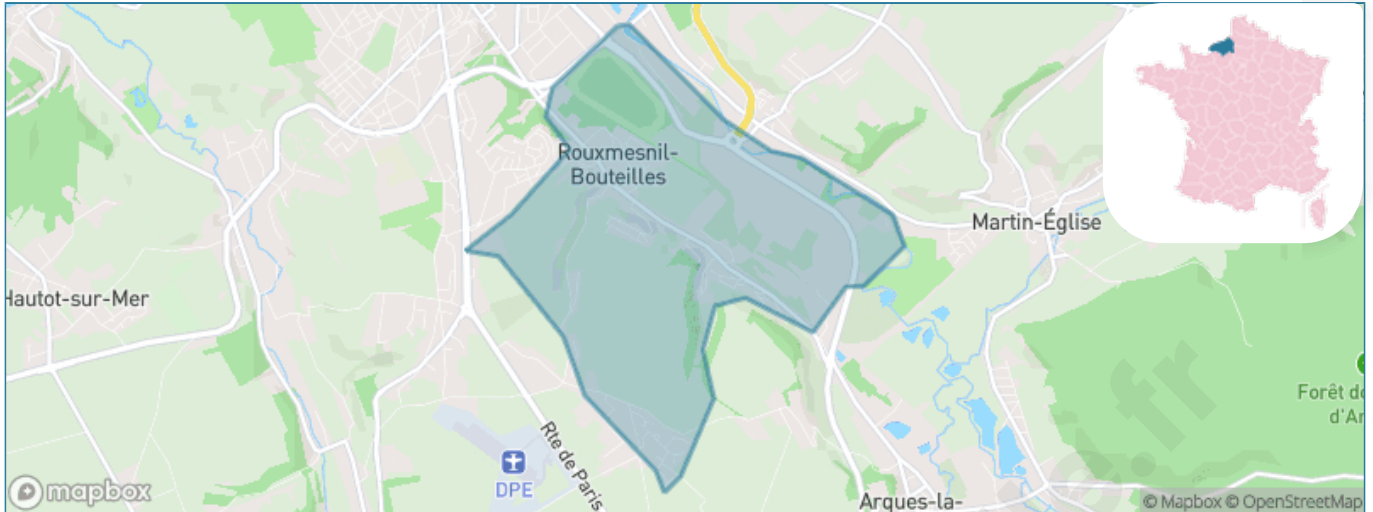

Version web

Ville de Rouxmesnil- Bouteilles

Présenté par

BIEN dans
ma **VILLE** 

Sommaire

Situation géographique	3
Statistiques sur la population	4
Evolution du nombre d'habitants	4
Tranche d'âge	5
0-14 ans	5
15-29 ans	5
30-44 ans	5
45-59 ans	5
60-74 ans	5
75-89 ans	5
90 ans et +	5
Activité professionnelle	5
Agriculteurs	5
Artisans, Commerçants	5
Cadres et sup.	5
Professions intermédiaires	5
Employé	5
Ouvrier	5
Retraité	5
Autres	5
Niveau de diplôme	6
Sans diplôme ou CEP	6
Brevet, BEPC, DNB	6
CAP-BEP ou équivalent	6
BAC ou équivalent	6
BAC+2	6
BAC+3 ou +4	6
BAC+5 ou plus	6
Composition des ménages	6
Couple sans enfant	6
Couple avec enfant(s)	6
Famille monoparentale	6
Colocation / Autre	6
Personnes seules	6
Profil électoraux	7
Premier tour	7
Sécurité	8
Evolution du nombre d'infractions	8
Pour comparer	9
Services à la population	10
Commerce	10
Éducation	10
Villes autour de Rouxmesnil-Bouteilles	11
Avis sur la ville de Rouxmesnil-Bouteilles	12
Moyenne par critère	12
Villes autour de Rouxmesnil-Bouteilles	12
Répartition des avis par note	12
Répartition des avis par note	12

Situation géographique

i Informations clés

- **Région** : Normandie
- **Département** : Seine-Maritime
- **Code postal** : 76370
- **Superficie** : 5 km²

Statistiques sur la population

Nombre d'habitants

1 798