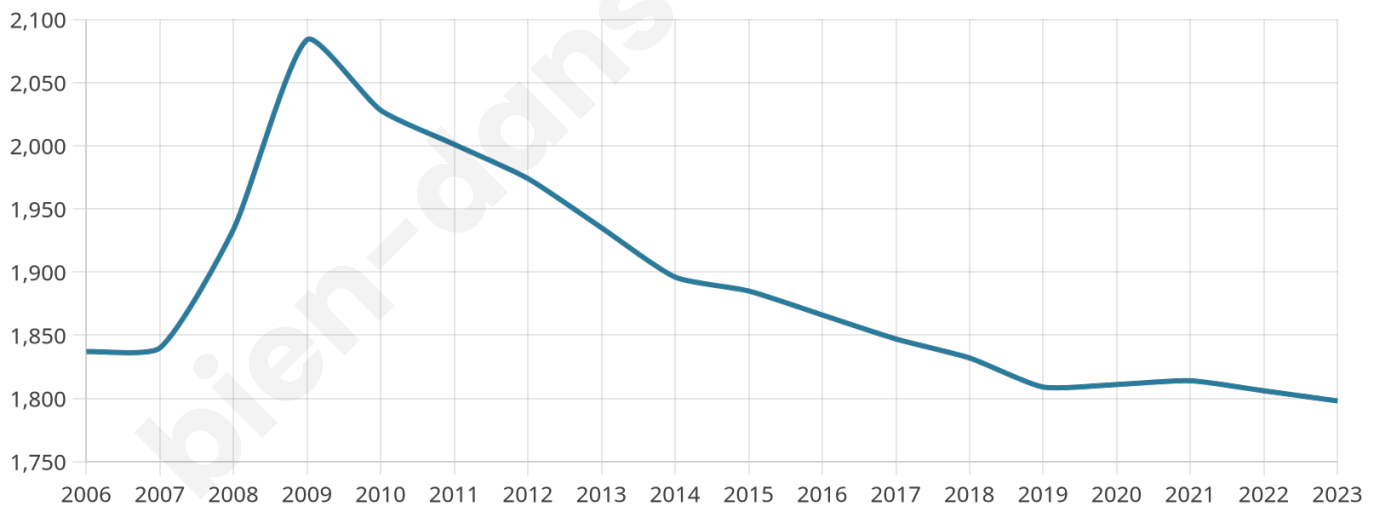

Age moyen

43 ans

Pop active

46.9%

Taux chômage

5.3%

Pop densité

360 h/km²

Revenu moyen

23 910 €/an

Evolution du nombre d'habitants

Sources : Institut national de la statistique et des études économiques (insee) selon Les dernières parutions officielles de 2024 portant sur les années 2020, 2021 et 2022.