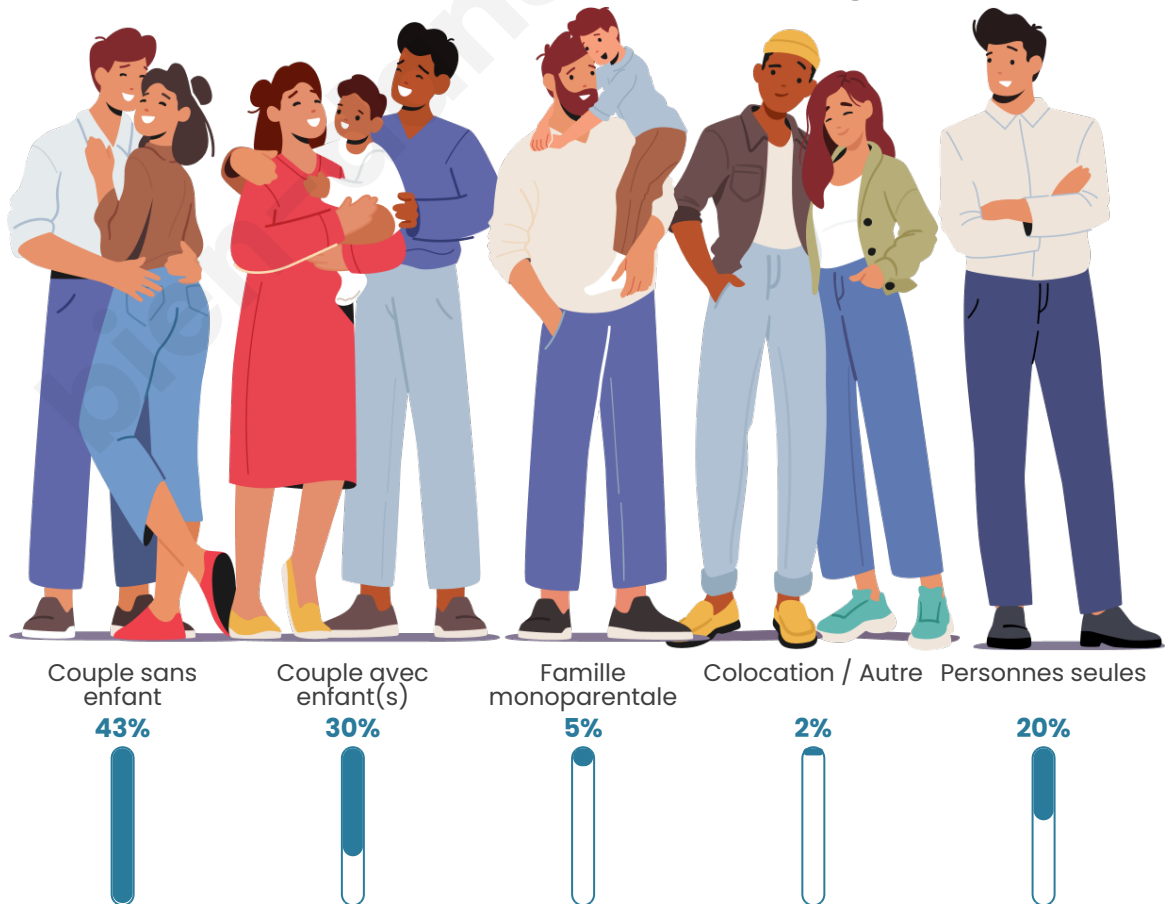

Tranche d'âge

Activité professionnelle

Niveau de diplôme

Composition des ménages

Profils électoraux

Premier tour

	Marine LE PEN	31.91 %
	Emmanuel MACRON	24.15 %
	Jean-Luc MÉLENCHON	20.82 %
	Fabien ROUSSEL	5.03 %
	Éric ZEMMOUR	4.78 %
	Yannick JADOT	3.50 %
	Valérie PÉCRESSE	2.65 %
	Jean LASSALLE	2.13 %
	Nicolas DUPONT-AIGNAN	1.96 %
	Anne HIDALGO	1.45 %
	Nathalie ARTHAUD	1.11 %
	Philippe POUTOU	0.51 %