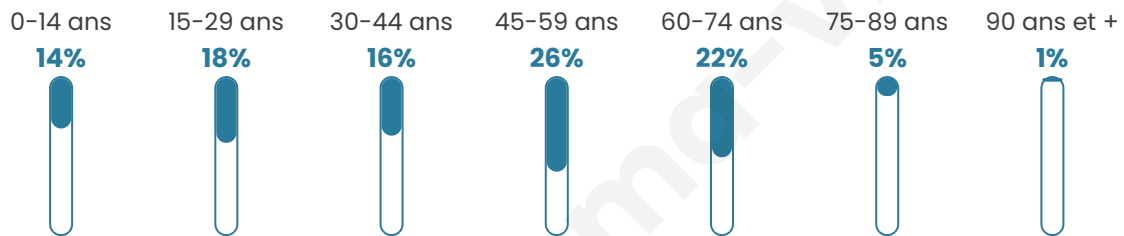

Age moyen

43 ans

Pop active

46.9%

Taux chômage

5.3%

Pop densité

360 h/km²

Revenu moyen

23 910 €/an

Evolution du nombre d'habitants

Sources : Institut national de la statistique et des études économiques (insee) selon Les dernières parutions officielles de 2024 portant sur les années 2020, 2021 et 2022.

Tranche d'âge

Activité professionnelle

Niveau de diplôme

Composition des ménages

Profils électoraux

Premier tour

	Marine LE PEN	31.91 %
	Emmanuel MACRON	24.15 %
	Jean-Luc MÉLENCHON	20.82 %
	Fabien ROUSSEL	5.03 %
	Éric ZEMMOUR	4.78 %
	Yannick JADOT	3.50 %
	Valérie PÉCRESSE	2.65 %
	Jean LASSALLE	2.13 %
	Nicolas DUPONT-AIGNAN	1.96 %
	Anne HIDALGO	1.45 %
	Nathalie ARTHAUD	1.11 %
	Philippe POUTOU	0.51 %

1 545 inscrits

Participation : 77.67%

Votes blancs : 1.75%

Votes nuls : 0.58%

Second tour

	Emmanuel MACRON	46,4 %
	Marine LE PEN	53,6 %

1 545 inscrits

Participation : 78.58%