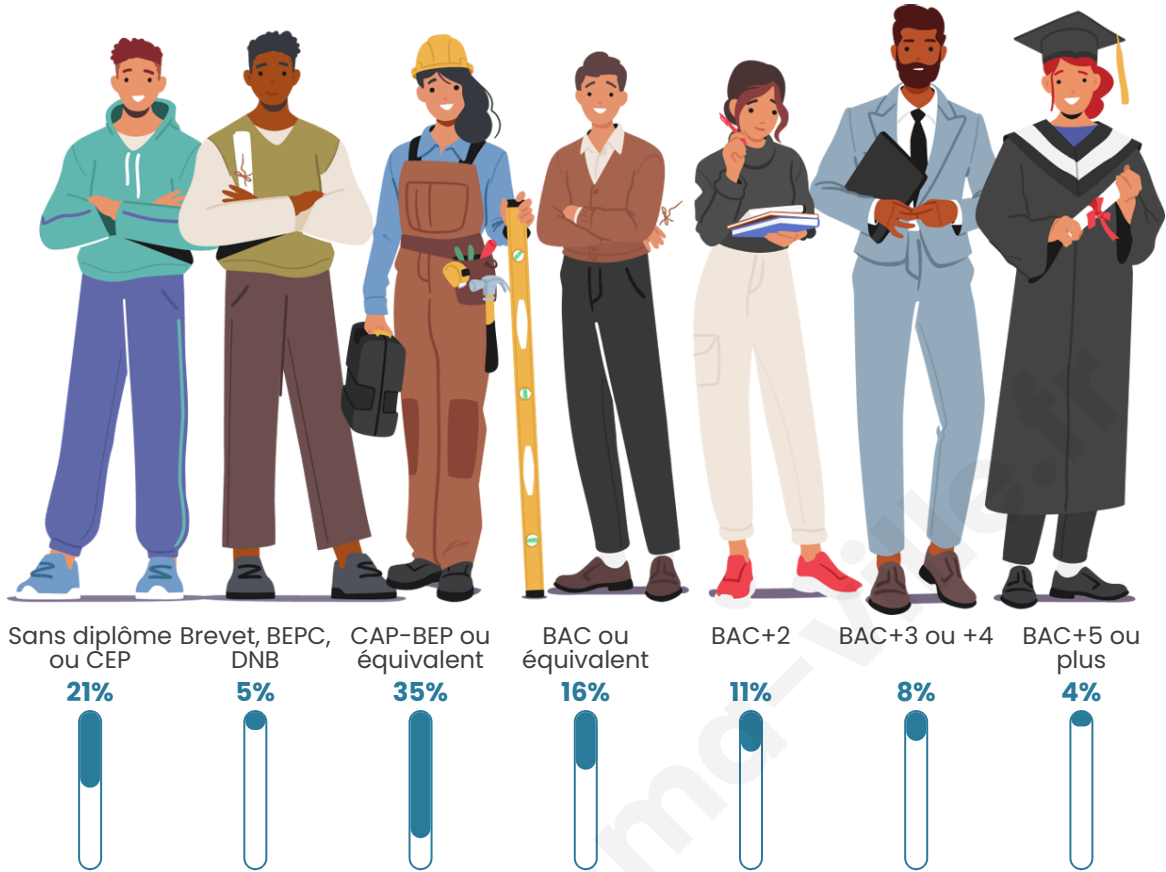

Tranche d'âge

Activité professionnelle

Niveau de diplôme

Composition des ménages

Profils électoraux

Premier tour

	Marine LE PEN	31.91 %
	Emmanuel MACRON	24.15 %
	Jean-Luc MÉLENCHON	20.82 %
	Fabien ROUSSEL	5.03 %
	Éric ZEMMOUR	4.78 %
	Yannick JADOT	3.50 %
	Valérie PÉCRESSE	2.65 %
	Jean LASSALLE	2.13 %
	Nicolas DUPONT-AIGNAN	1.96 %
	Anne HIDALGO	1.45 %
	Nathalie ARTHAUD	1.11 %
	Philippe POUTOU	0.51 %