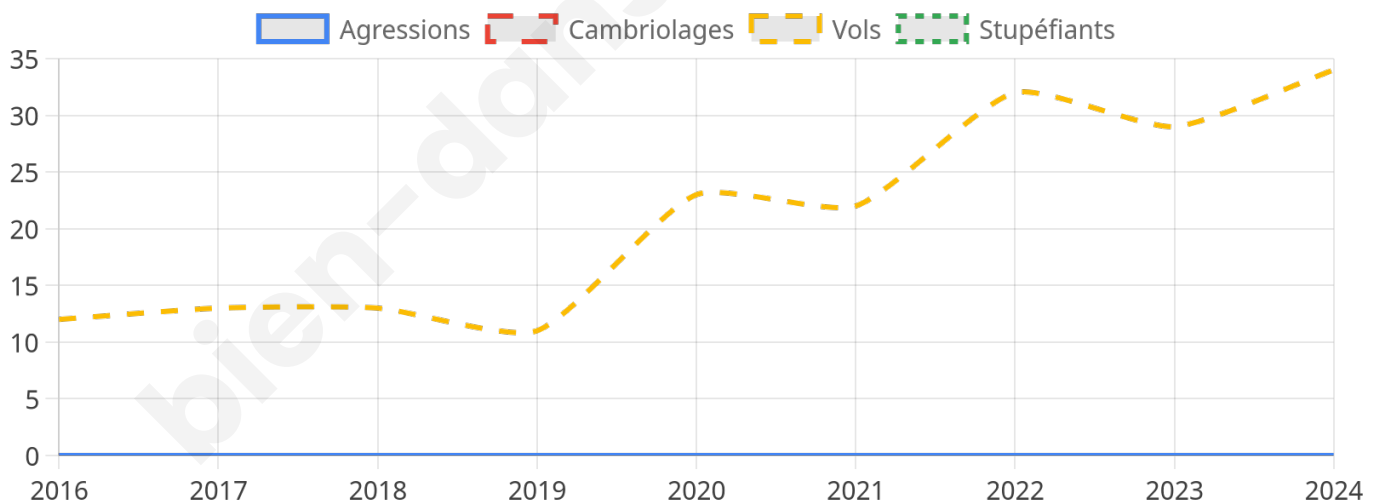

1 545 inscrits

Participation : 77.67%

Votes blancs : 1.75%

Votes nuls : 0.58%

Second tour

	Emmanuel MACRON	46,4 %
	Marine LE PEN	53,6 %

1 545 inscrits

Participation : 78.58%

34

Stupéfiants

0

Evolution du nombre d'infractions

Pour comparer

(en proportion du nombre d'habitants)

Sources : Bases statistiques communale, départementale et régionale de la délinquance enregistrée par la police et la gendarmerie nationales selon les dernières parutions officielles de 2025 portant sur l'année 2024 ([data.gouv](https://data.gouv.fr)).