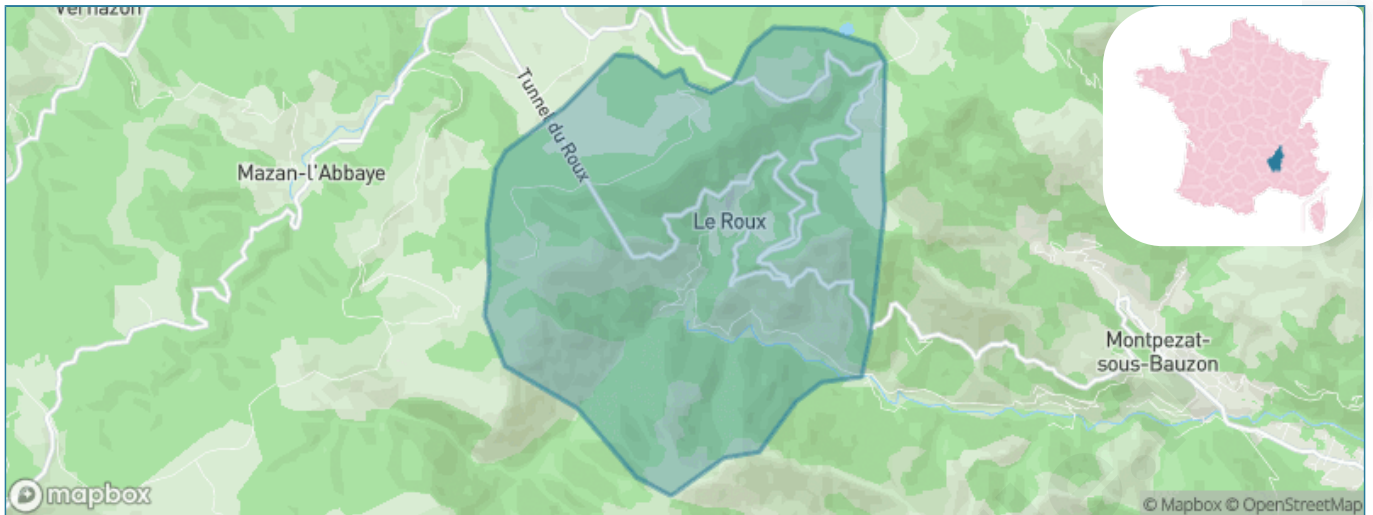

Version web

Ville de Le Roux

Présenté par

BIEN dans
ma **VILLE** 

Sommaire

Situation géographique	3
Statistiques sur la population	4
Evolution du nombre d'habitants	4
Tranche d'âge	5
0-14 ans	5
15-29 ans	5
30-44 ans	5
45-59 ans	5
60-74 ans	5
75-89 ans	5
90 ans et +	5
Activité professionnelle	5
Agriculteurs	5
Artisans, Commerçants	5
Cadres et sup.	5
Professions intermédiaires	5
Employé	5
Ouvrier	5
Retraité	5
Autres	5
Niveau de diplôme	6
Sans diplôme ou CEP	6
Brevet, BEPC, DNB	6
CAP-BEP ou équivalent	6
BAC ou équivalent	6
BAC+2	6
BAC+3 ou +4	6
BAC+5 ou plus	6
Composition des ménages	6
Couple sans enfant	6
Couple avec enfant(s)	6
Famille monoparentale	6
Colocation / Autre	6
Personnes seules	6
Profils électoraux	7
Premier tour	7
Sécurité	9
Evolution du nombre d'infractions	9
Pour comparer	10
Services à la population	11
Commerce	11
Éducation	11
Villes autour de Le Roux	12

Situation géographique

i Informations clés

- **Région** : Auvergne-Rhône-Alpes
- **Département** : Ardèche
- **Code postal** : 07560
- **Superficie** : 16 km²

Statistiques sur la population

Nombre d'habitants