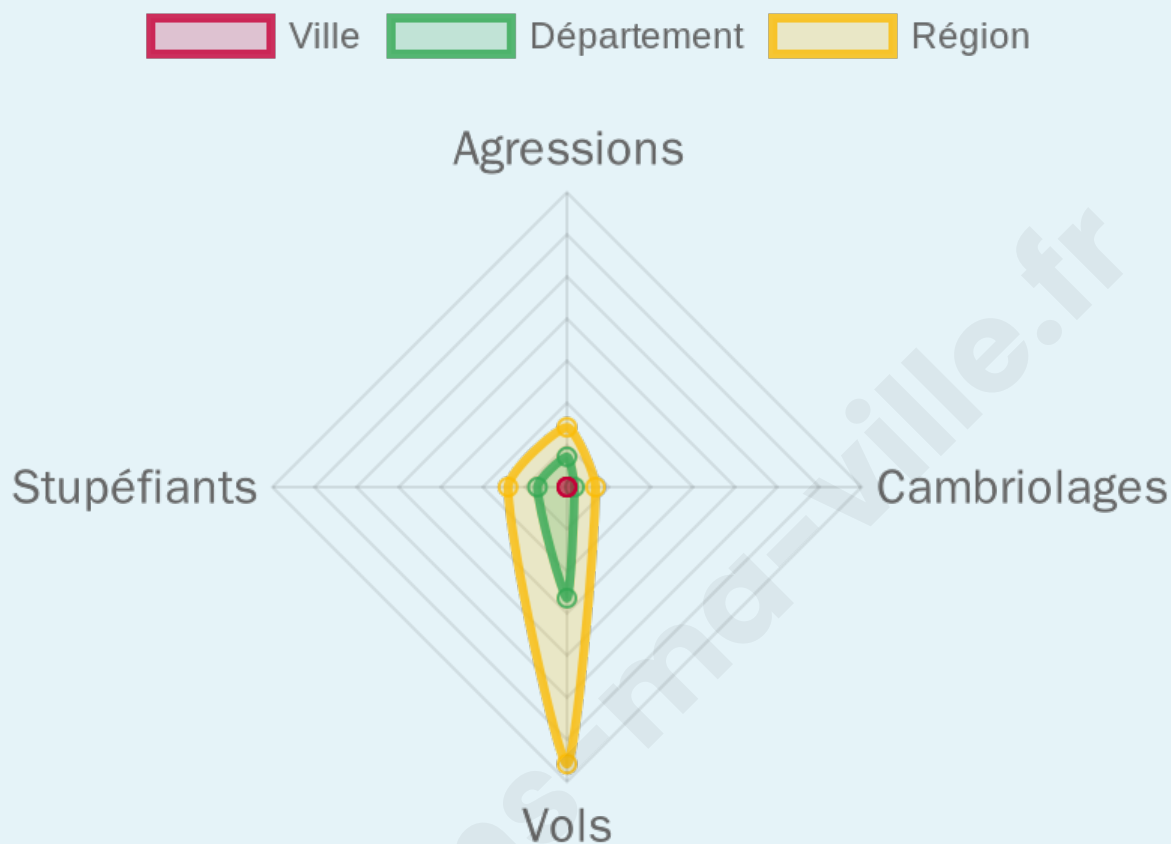

Pour comparer

(en proportion du nombre d'habitants)

Sources : Bases statistiques communale, départementale et régionale de la délinquance enregistrée par la police et la gendarmerie nationales selon les dernières parutions officielles de 2025 portant sur l'année 2024 ([data.gouv](https://data.gouv.fr)).

Agressions physiques / sexuelles : Violences sexuelles, coups et blessures volontaires intrafamiliaux, coups et blessures volontaires, autres coups, blessures volontaires et vols violents sans arme.

Cambriolages : Cambriolages de logements.

Vols : Vols avec armes, vols d'accessoires sur véhicules, vols dans les véhicules, vols de véhicules, vols sans violence contre des personnes, destructions, dégradations volontaires et escroqueries.

Stupéfiants : Trafic de stupéfiants dont (AFD) et usage de stupéfiants.