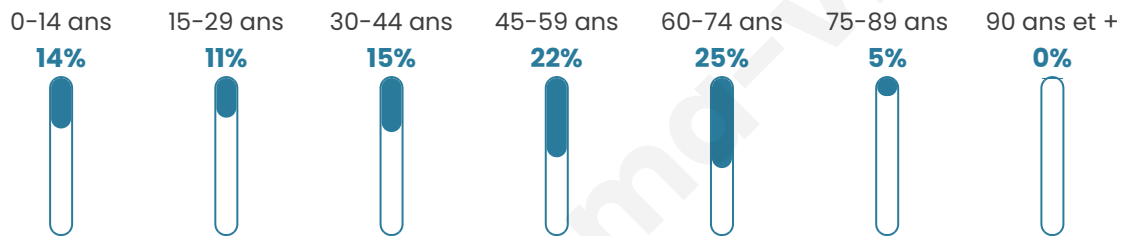

67

Age moyen

45 ans

Pop active

44.8%

Taux chômage

18.4%

Pop densité

4 h/km²

Revenu moyen

NC

Evolution du nombre d'habitants

Sources : Institut national de la statistique et des études économiques (insee) selon Les dernières parutions officielles de 2024 portant sur les années 2020, 2021 et 2022.

Tranche d'âge

Activité professionnelle

Niveau de diplôme

Composition des ménages

Profils électoraux

Premier tour

Marine LE PEN 32.39 %

Jean-Luc
MÉLENCHON 18.31 %