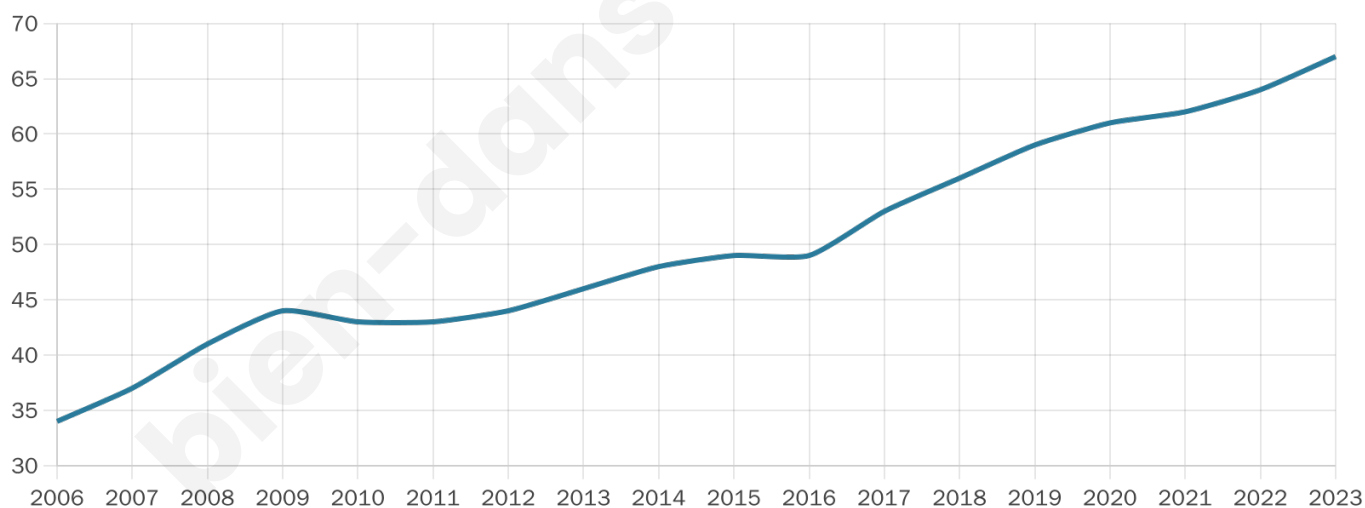

Version web

Ville de Le Roux

Présenté par

BIEN dans
ma **VILLE** 

Sommaire

Situation géographique	3
Statistiques sur la population	4
Evolution du nombre d'habitants	4
Tranche d'âge	5
0-14 ans	5
15-29 ans	5
30-44 ans	5
45-59 ans	5
60-74 ans	5
75-89 ans	5
90 ans et +	5
Activité professionnelle	5
Agriculteurs	5
Artisans, Commerçants	5
Cadres et sup.	5
Professions intermédiaires	5
Employé	5
Ouvrier	5
Retraité	5
Autres	5
Niveau de diplôme	6
Sans diplôme ou CEP	6
Brevet, BEPC, DNB	6
CAP-BEP ou équivalent	6
BAC ou équivalent	6
BAC+2	6
BAC+3 ou +4	6
BAC+5 ou plus	6
Composition des ménages	6
Couple sans enfant	6
Couple avec enfant(s)	6
Famille monoparentale	6
Colocation / Autre	6
Personnes seules	6
Profils électoraux	7
Premier tour	7
Sécurité	9
Evolution du nombre d'infractions	9
Pour comparer	10
Services à la population	11
Commerce	11
Éducation	11
Villes autour de Le Roux	12

67

Age moyen

45 ans

Pop active

44.8%

Taux chômage

18.4%

Pop densité

4 h/km²

Revenu moyen

NC

Evolution du nombre d'habitants

Sources : Institut national de la statistique et des études économiques (insee) selon Les dernières parutions officielles de 2024 portant sur les années 2020, 2021 et 2022.

Tranche d'âge

Activité professionnelle

Niveau de diplôme

Composition des ménages

Profils électoraux

Premier tour

Marine LE PEN 32.39 %

Jean-Luc
MÉLENCHON 18.31 %