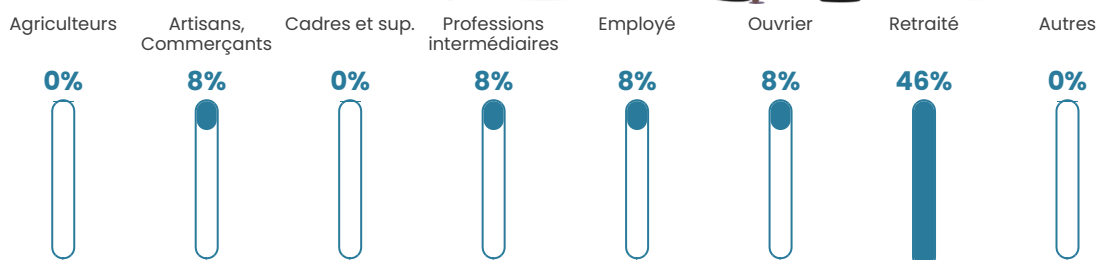

67

Age moyen

45 ans

Pop active

44.8%

Taux chômage

18.4%

Pop densité

4 h/km²

Revenu moyen

NC

Evolution du nombre d'habitants

Sources : Institut national de la statistique et des études économiques (insee) selon Les dernières parutions officielles de 2024 portant sur les années 2020, 2021 et 2022.

Tranche d'âge

Activité professionnelle

Niveau de diplôme

Composition des ménages

Profils électoraux

Premier tour

Marine LE PEN 32.39 %

Jean-Luc
MÉLENCHON 18.31 %