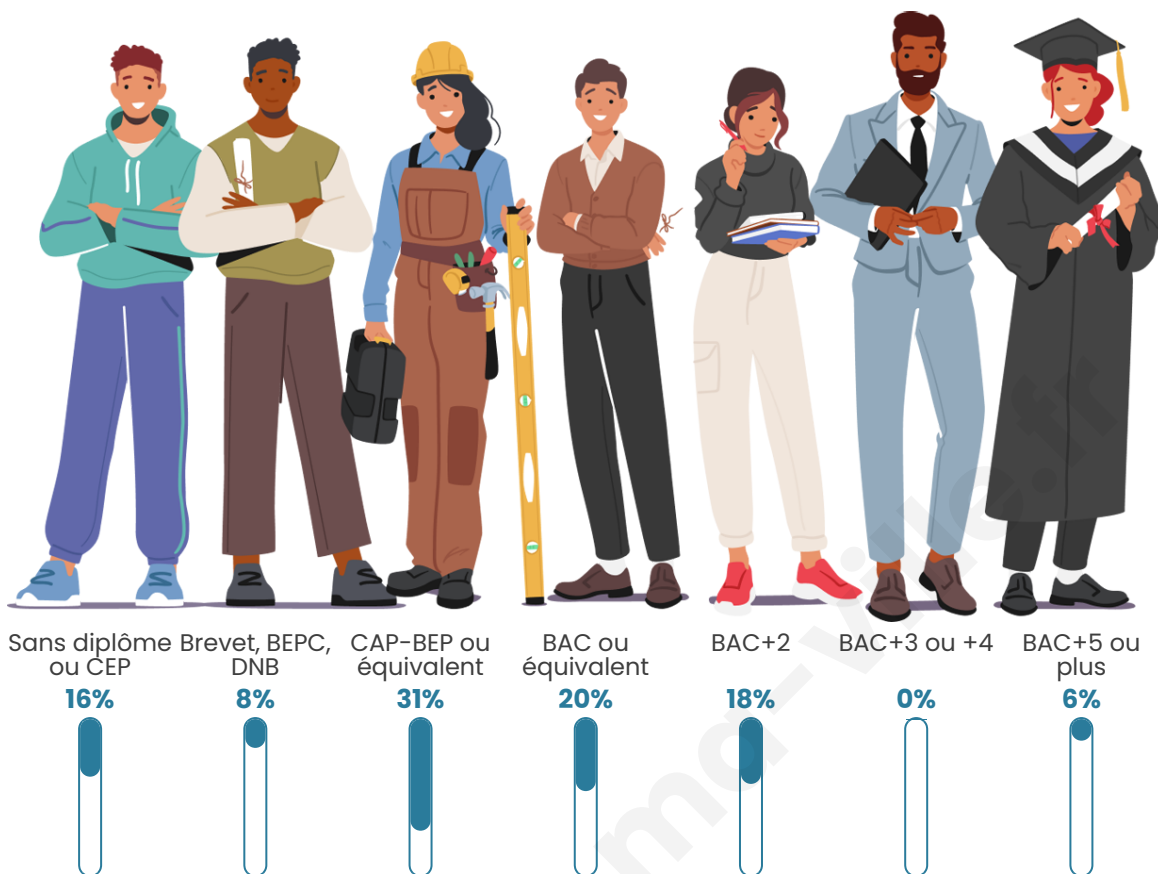

67

Age moyen

45 ans

Pop active

44.8%

Taux chômage

18.4%

Pop densité

Tranche d'âge

Activité professionnelle

Niveau de diplôme

Composition des ménages

Profils électoraux

Premier tour

Marine LE PEN 32.39 %

Jean-Luc
MÉLENCHON 18.31 %