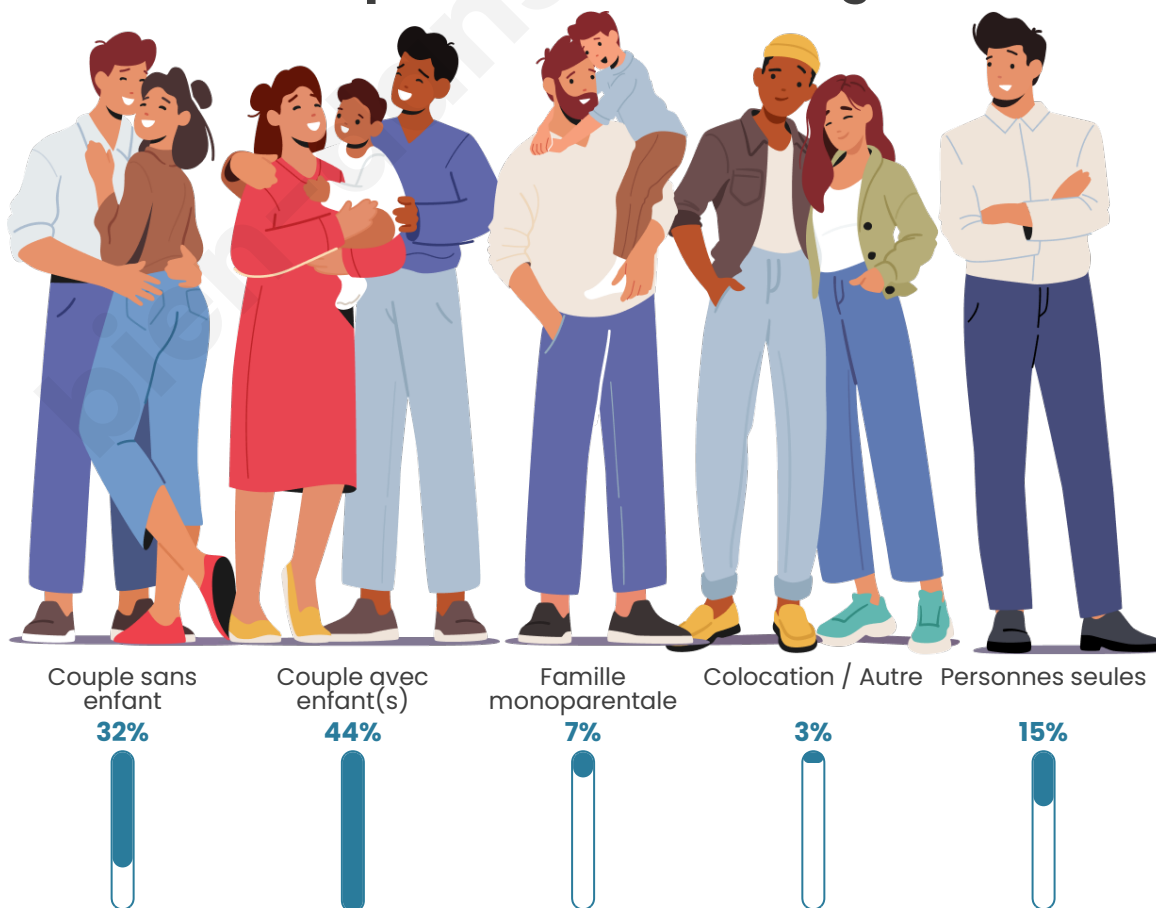

Tranche d'âge

Activité professionnelle

Niveau de diplôme

Composition des ménages

Profils électoraux

Premier tour

	Marine LE PEN	43.68 %
	Jean-Luc MÉLENCHON	18.77 %
	Emmanuel MACRON	17.69 %
	Éric ZEMMOUR	4.33 %
	Nicolas DUPONT-AIGNAN	3.25 %
	Valérie PÉCRESSE	2.89 %
	Jean LASSALLE	2.53 %
	Anne HIDALGO	2.53 %
	Yannick JADOT	1.81 %
	Fabien ROUSSEL	1.44 %
	Philippe POUTOU	0.72 %
	Nathalie ARTHAUD	0.36 %