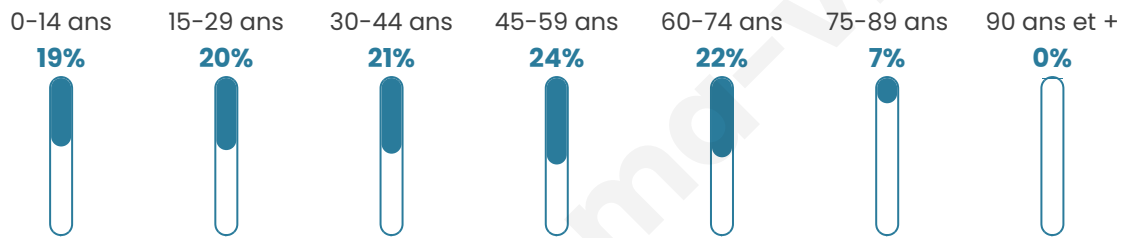

41 ans

Pop active

51.3%

Taux chômage

7.1%

Pop densité

56 h/km²

Revenu moyen

Tranche d'âge

Activité professionnelle

Niveau de diplôme

Composition des ménages

Profils électoraux

Premier tour

	Marine LE PEN	43.68 %
	Jean-Luc MÉLENCHON	18.77 %
	Emmanuel MACRON	17.69 %
	Éric ZEMMOUR	4.33 %
	Nicolas DUPONT-AIGNAN	3.25 %
	Valérie PÉCRESSE	2.89 %
	Jean LASSALLE	2.53 %
	Anne HIDALGO	2.53 %
	Yannick JADOT	1.81 %
	Fabien ROUSSEL	1.44 %
	Philippe POUTOU	0.72 %
	Nathalie ARTHAUD	0.36 %