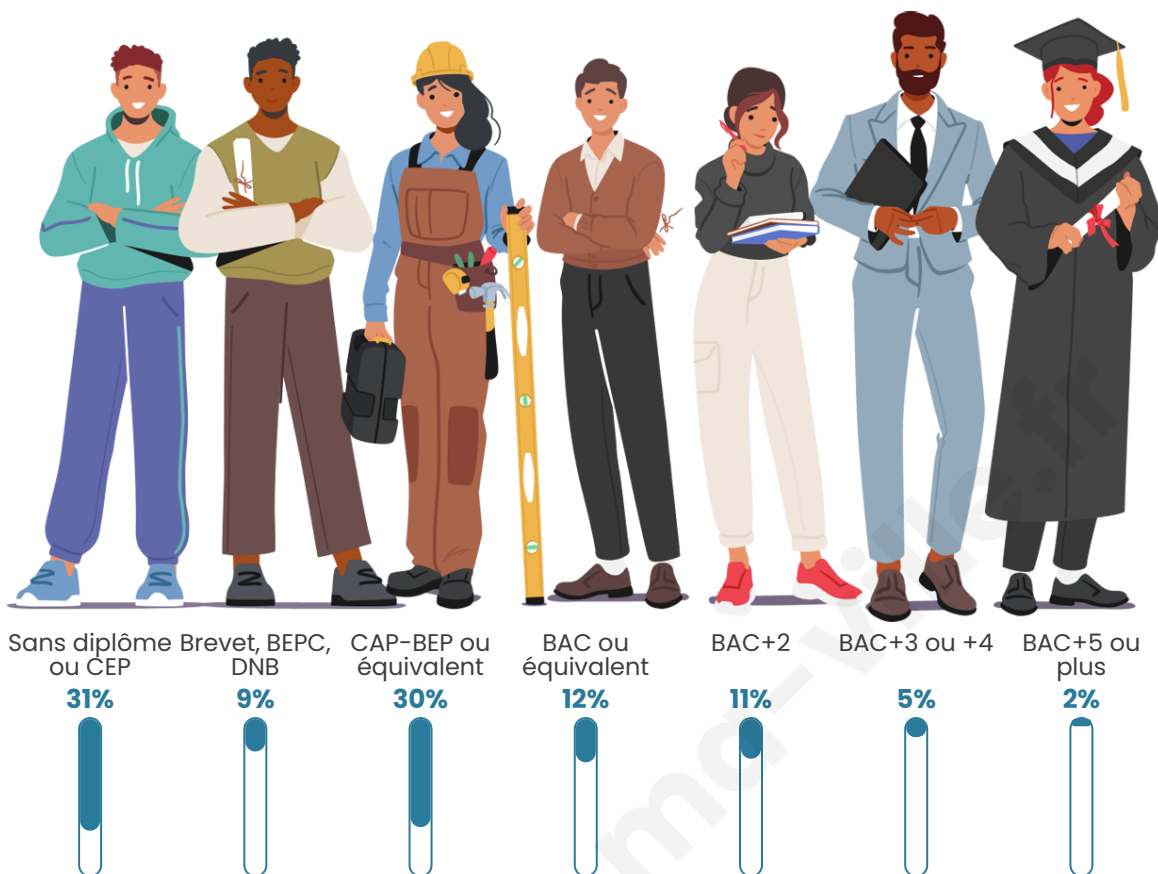

Tranche d'âge

Activité professionnelle

Niveau de diplôme

Composition des ménages

Profils électoraux

Premier tour

	Marine LE PEN	43.68 %
	Jean-Luc MÉLENCHON	18.77 %
	Emmanuel MACRON	17.69 %
	Éric ZEMMOUR	4.33 %
	Nicolas DUPONT-AIGNAN	3.25 %
	Valérie PÉCRESSE	2.89 %
	Jean LASSALLE	2.53 %
	Anne HIDALGO	2.53 %
	Yannick JADOT	1.81 %
	Fabien ROUSSEL	1.44 %
	Philippe POUTOU	0.72 %
	Nathalie ARTHAUD	0.36 %