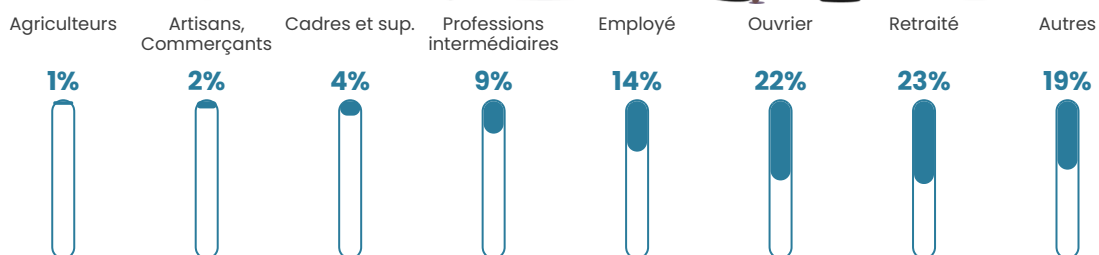

21 640 €/an

Evolution du nombre d'habitants

Sources : Institut national de la statistique et des études économiques (insee) selon Les dernières parutions officielles de 2024 portant sur les années 2020, 2021 et 2022.

Tranche d'âge

Activité professionnelle

Niveau de diplôme

Composition des ménages

Profils électoraux

Premier tour

	Marine LE PEN	43.68 %
	Jean-Luc MÉLENCHON	18.77 %
	Emmanuel MACRON	17.69 %
	Éric ZEMMOUR	4.33 %
	Nicolas DUPONT-AIGNAN	3.25 %
	Valérie PÉCRESSE	2.89 %
	Jean LASSALLE	2.53 %
	Anne HIDALGO	2.53 %
	Yannick JADOT	1.81 %
	Fabien ROUSSEL	1.44 %
	Philippe POUTOU	0.72 %
	Nathalie ARTHAUD	0.36 %