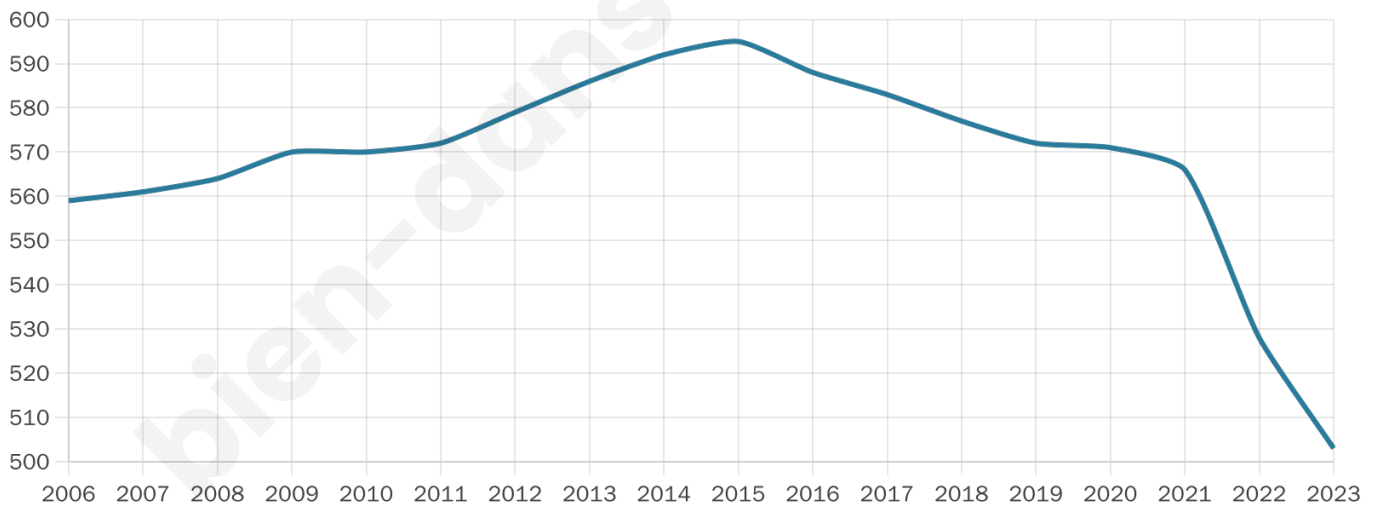

41 ans

Pop active

51.3%

Taux chômage

7.1%

Pop densité

56 h/km²

Revenu moyen

21 640 €/an

Evolution du nombre d'habitants

Sources : Institut national de la statistique et des études économiques (insee) selon Les dernières parutions officielles de 2024 portant sur les années 2020, 2021 et 2022.