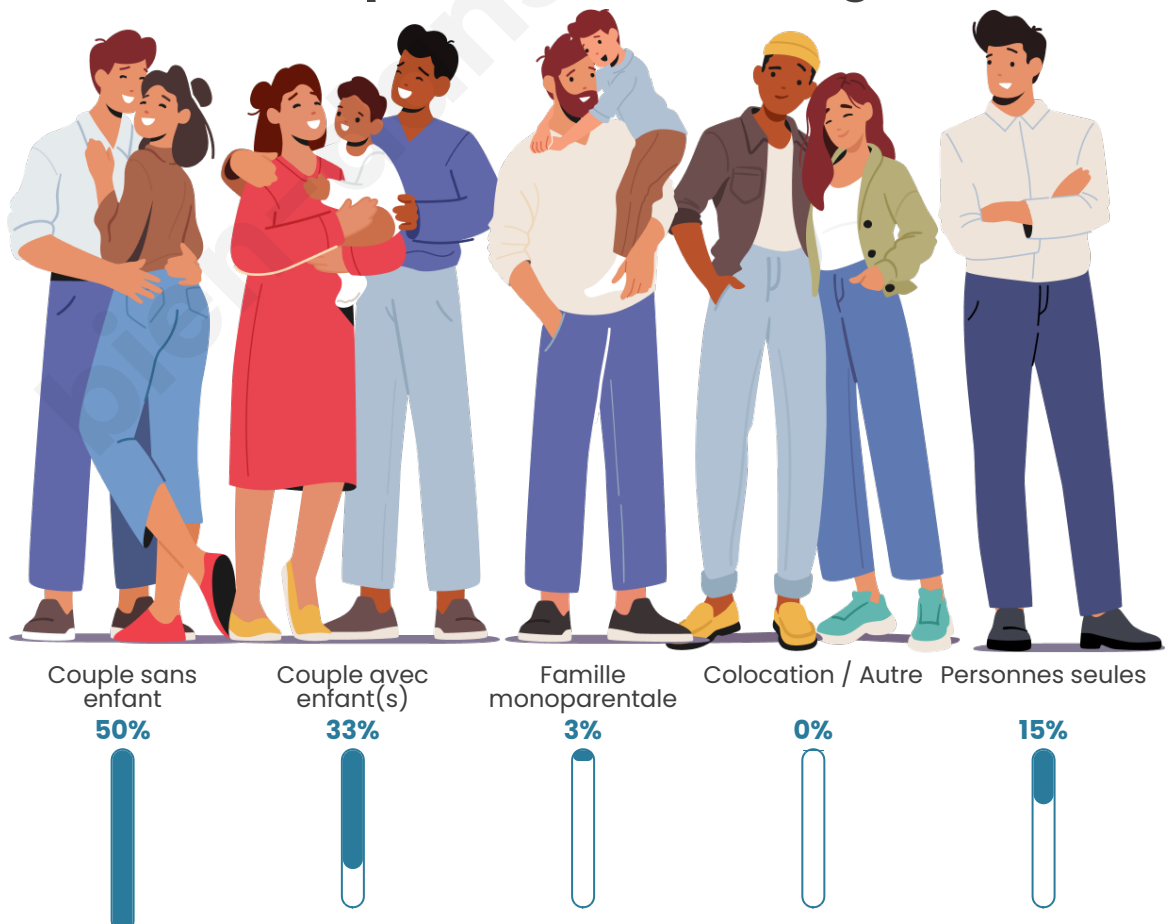

Tranche d'âge

Activité professionnelle

Niveau de diplôme

Composition des ménages

Profils électoraux

Premier tour

	Emmanuel MACRON	30.06 %
	Marine LE PEN	27.61 %
	Jean-Luc MÉLENCHON	12.27 %
	Valérie PÉCRESSÉ	9.51 %
	Éric ZEMMOUR	6.75 %
	Yannick JADOT	4.60 %
	Jean LASSALLE	2.76 %
	Nicolas DUPONT- AIGNAN	2.15 %
	Nathalie ARTHAUD	1.53 %
	Fabien ROUSSEL	1.53 %
	Philippe POUTOU	0.92 %
	Anne HIDALGO	0.31 %