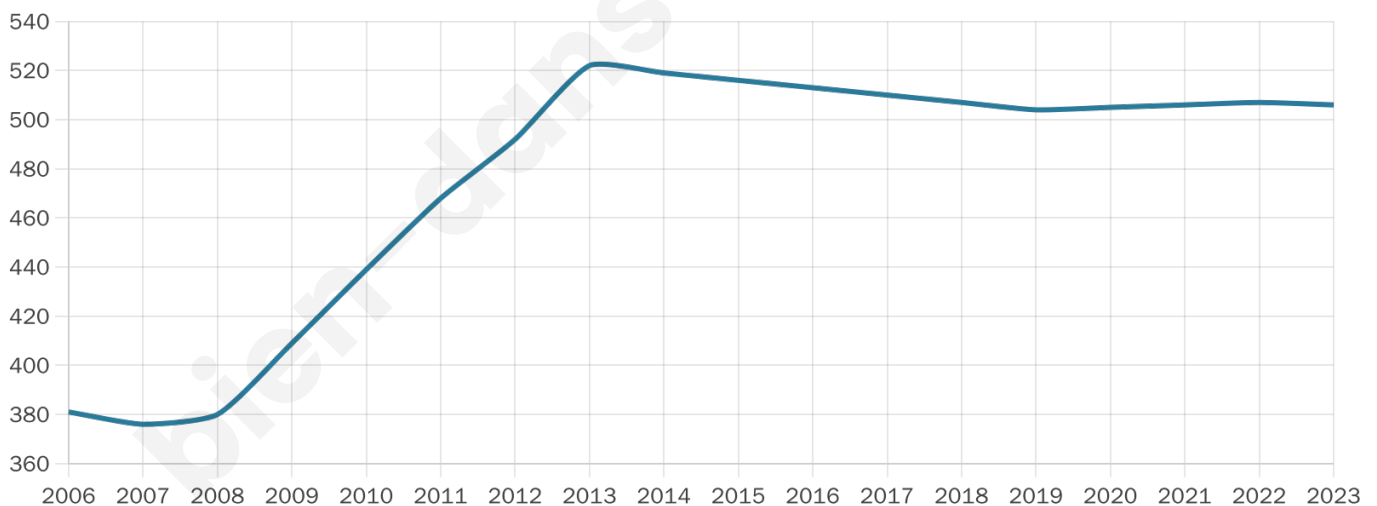

46 ans

Pop active

43.5%

Taux chômage

5.5%

Pop densité

101 h/km²

Revenu moyen

27 070 €/an

Evolution du nombre d'habitants

Sources : Institut national de la statistique et des études économiques (insee) selon Les dernières parutions officielles de 2024 portant sur les années 2020, 2021 et 2022.