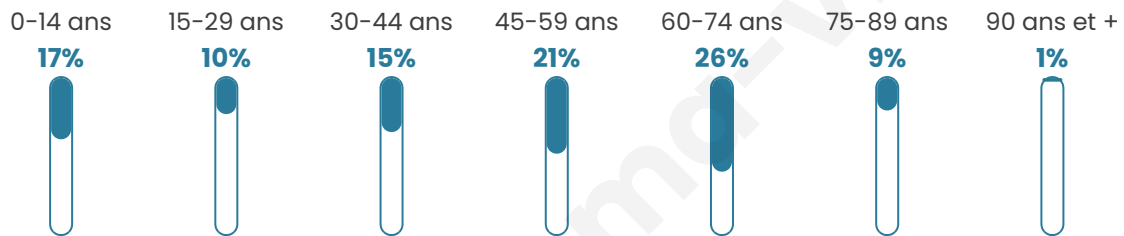

Situation géographique

i Informations clés

- **Région** : Hauts-de-France
- **Département** : Aisne
- **Code postal** : 02100
- **Superficie** : 5 km²

Statistiques sur la population

Nombre d'habitants

506

Age moyen

46 ans

Pop active

43.5%

Taux chômage

5.5%

Pop densité

101 h/km²

Revenu moyen

Tranche d'âge

Activité professionnelle

Niveau de diplôme

Composition des ménages

Profils électoraux

Premier tour

	Emmanuel MACRON	30.06 %
	Marine LE PEN	27.61 %
	Jean-Luc MÉLENCHON	12.27 %
	Valérie PÉCRESSÉ	9.51 %
	Éric ZEMMOUR	6.75 %
	Yannick JADOT	4.60 %
	Jean LASSALLE	2.76 %
	Nicolas DUPONT- AIGNAN	2.15 %
	Nathalie ARTHAUD	1.53 %
	Fabien ROUSSEL	1.53 %
	Philippe POUTOU	0.92 %
	Anne HIDALGO	0.31 %