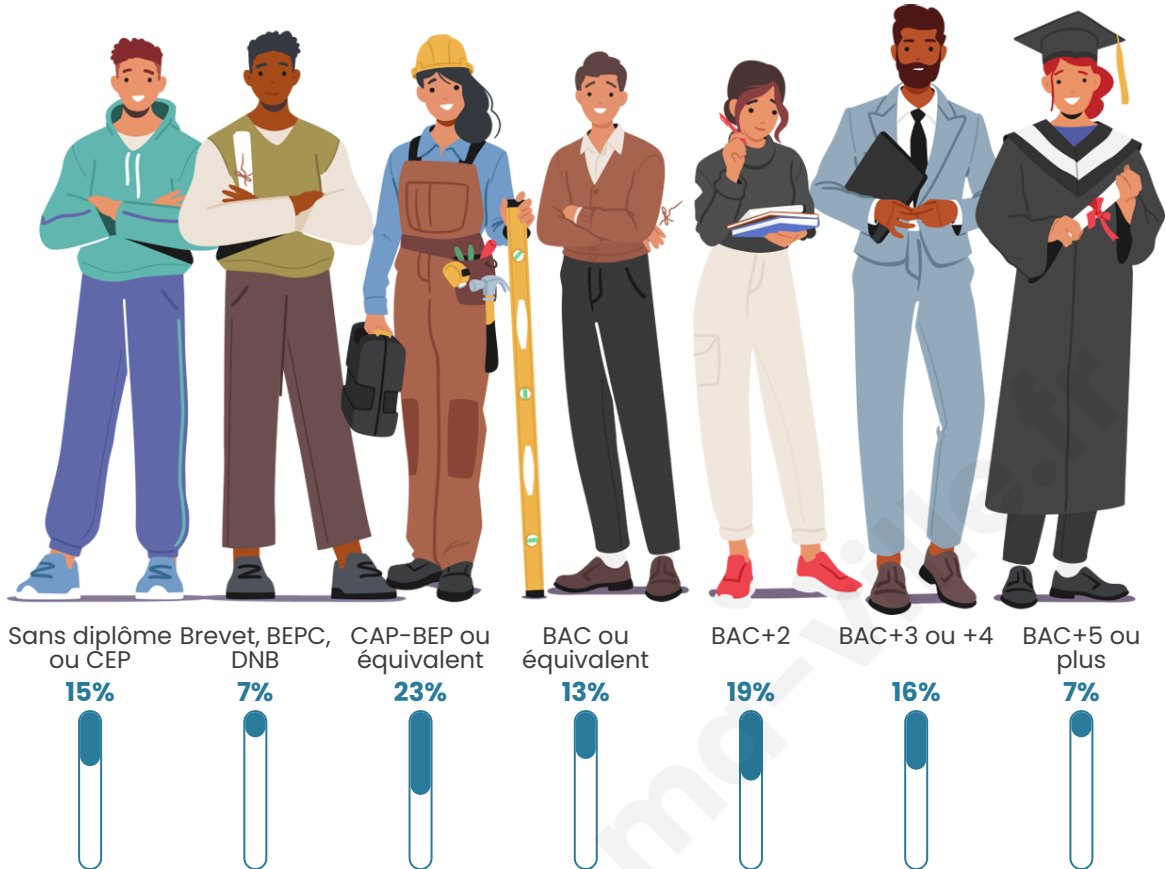

Tranche d'âge

Activité professionnelle

Niveau de diplôme

Composition des ménages

Profils électoraux

Premier tour

	Emmanuel MACRON	30.06 %
	Marine LE PEN	27.61 %
	Jean-Luc MÉLENCHON	12.27 %
	Valérie PÉCRESSÉ	9.51 %
	Éric ZEMMOUR	6.75 %
	Yannick JADOT	4.60 %
	Jean LASSALLE	2.76 %
	Nicolas DUPONT- AIGNAN	2.15 %
	Nathalie ARTHAUD	1.53 %
	Fabien ROUSSEL	1.53 %
	Philippe POUTOU	0.92 %
	Anne HIDALGO	0.31 %