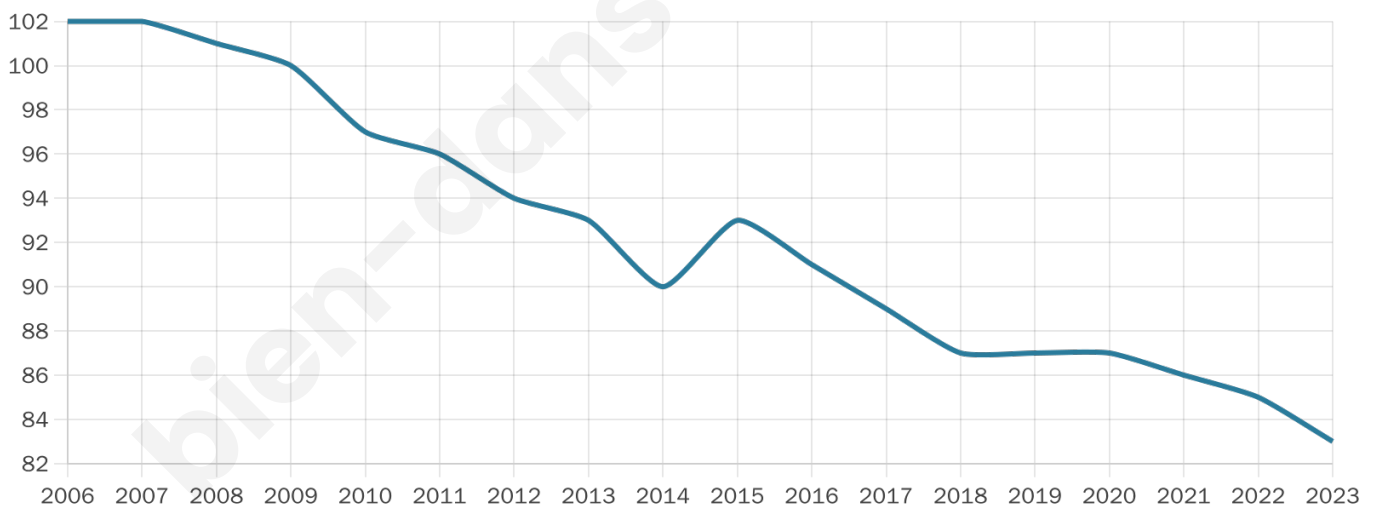

Statistiques sur la population

Nombre d'habitants

83

Age moyen

50 ans

Pop active

49.4%

Taux chômage

0%

Pop densité

21 h/km²

Revenu moyen

NC

Evolution du nombre d'habitants

Sources : Institut national de la statistique et des études économiques (insee) selon Les dernières parutions officielles de 2024 portant sur les années 2020, 2021 et 2022.

Tranche d'âge

Activité professionnelle

Niveau de diplôme

Composition des ménages

Profils électoraux

Premier tour

	Emmanuel MACRON	33.33 %
	Marine LE PEN	17.33 %
	Jean-Luc MÉLENCHON	16.00 %
	Jean LASSALLE	9.33 %
	Éric ZEMMOUR	6.67 %
	Valérie PÉCRESSÉ	6.67 %
	Yannick JADOT	5.33 %
	Anne HIDALGO	2.67 %
	Philippe POUTOU	2.67 %
	Nathalie ARTHAUD	0.00 %
	Fabien ROUSSEL	0.00 %
	Nicolas DUPONT- AIGNAN	0.00 %