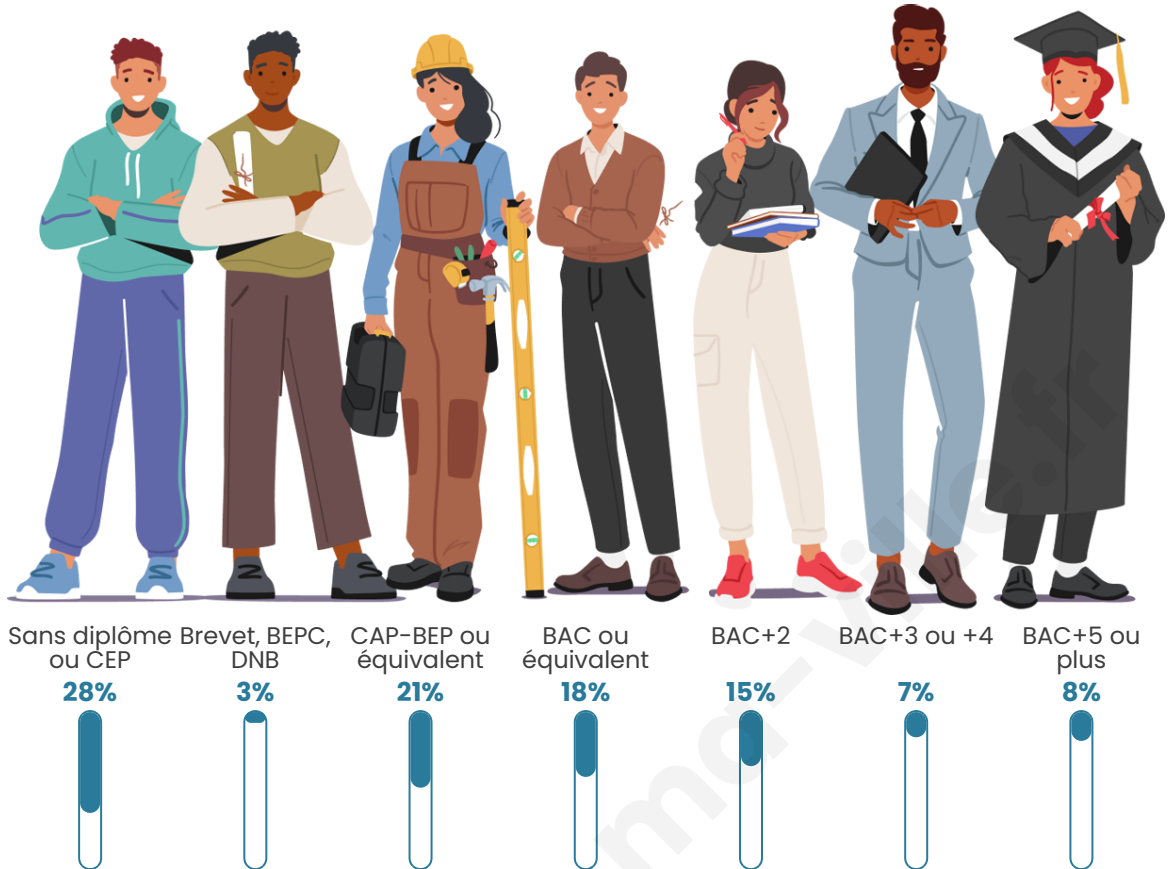

Statistiques sur la population

Nombre d'habitants

83

Age moyen

50 ans

Pop active

49.4%

Taux chômage

Tranche d'âge

Activité professionnelle

Niveau de diplôme

Composition des ménages

Profils électoraux

Premier tour

	Emmanuel MACRON	33.33 %
	Marine LE PEN	17.33 %
	Jean-Luc MÉLENCHON	16.00 %
	Jean LASSALLE	9.33 %
	Éric ZEMMOUR	6.67 %
	Valérie PÉCRESSÉ	6.67 %
	Yannick JADOT	5.33 %
	Anne HIDALGO	2.67 %
	Philippe POUTOU	2.67 %
	Nathalie ARTHAUD	0.00 %
	Fabien ROUSSEL	0.00 %
	Nicolas DUPONT- AIGNAN	0.00 %