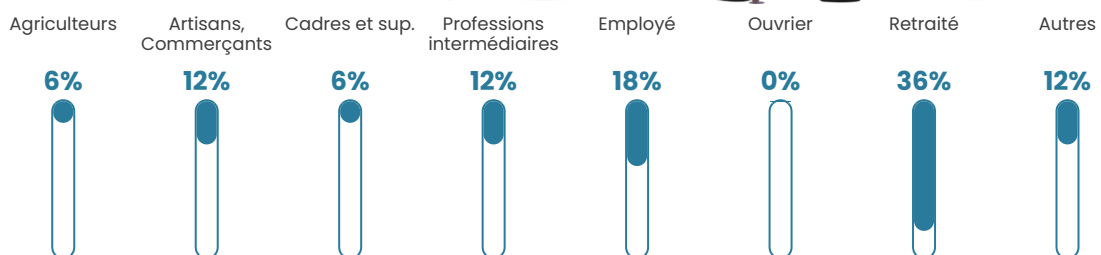

0%

Pop densité

21 h/km²

Revenu moyen

NC

Evolution du nombre d'habitants

Sources : Institut national de la statistique et des études économiques (insee) selon Les dernières parutions officielles de 2024 portant sur les années 2020, 2021 et 2022.

Tranche d'âge

Activité professionnelle

Niveau de diplôme

Composition des ménages

Profils électoraux

Premier tour

	Emmanuel MACRON	33.33 %
	Marine LE PEN	17.33 %
	Jean-Luc MÉLENCHON	16.00 %
	Jean LASSALLE	9.33 %
	Éric ZEMMOUR	6.67 %
	Valérie PÉCRESSÉ	6.67 %
	Yannick JADOT	5.33 %
	Anne HIDALGO	2.67 %
	Philippe POUTOU	2.67 %
	Nathalie ARTHAUD	0.00 %
	Fabien ROUSSEL	0.00 %
	Nicolas DUPONT- AIGNAN	0.00 %