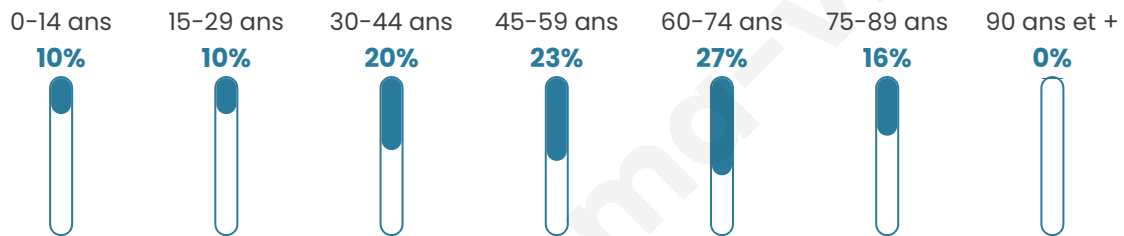

Statistiques sur la population

Nombre d'habitants

83

Age moyen

50 ans

Pop active

49.4%

Taux chômage

0%

Pop densité

21 h/km²

Revenu moyen

NC

Evolution du nombre d'habitants

Sources : Institut national de la statistique et des études économiques (insee) selon Les dernières parutions officielles de 2024 portant sur les années 2020, 2021 et 2022.

Tranche d'âge

Activité professionnelle

Niveau de diplôme

Composition des ménages

Profils électoraux

Premier tour

	Emmanuel MACRON	33.33 %
	Marine LE PEN	17.33 %
	Jean-Luc MÉLENCHON	16.00 %
	Jean LASSALLE	9.33 %
	Éric ZEMMOUR	6.67 %
	Valérie PÉCRESSÉ	6.67 %
	Yannick JADOT	5.33 %
	Anne HIDALGO	2.67 %
	Philippe POUTOU	2.67 %
	Nathalie ARTHAUD	0.00 %
	Fabien ROUSSEL	0.00 %
	Nicolas DUPONT- AIGNAN	0.00 %