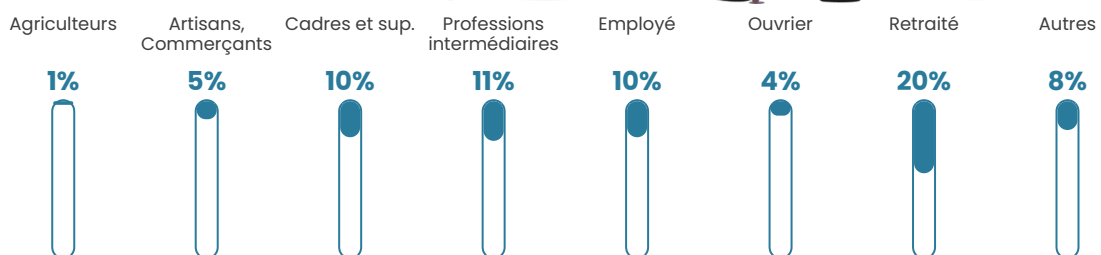

3.2%

Pop densité

93 h/km²

Revenu moyen

28 060 €/an

Evolution du nombre d'habitants

Sources : Institut national de la statistique et des études économiques (insee) selon Les dernières parutions officielles de 2024 portant sur les années 2020, 2021 et 2022.

Tranche d'âge

Activité professionnelle

Niveau de diplôme

Composition des ménages

Profils électoraux

Premier tour

	Emmanuel MACRON	30.12 %
	Marine LE PEN	26.22 %
	Jean-Luc MÉLENCHON	11.82 %
	Éric ZEMMOUR	10.66 %
	Valérie PÉCRESSÉ	7.93 %
	Yannick JADOT	4.47 %
	Nicolas DUPONT- AIGNAN	2.16 %
	Jean LASSALLE	2.02 %
	Anne HIDALGO	1.87 %
	Fabien ROUSSEL	1.44 %
	Philippe POUTOU	0.72 %
	Nathalie ARTHAUD	0.58 %