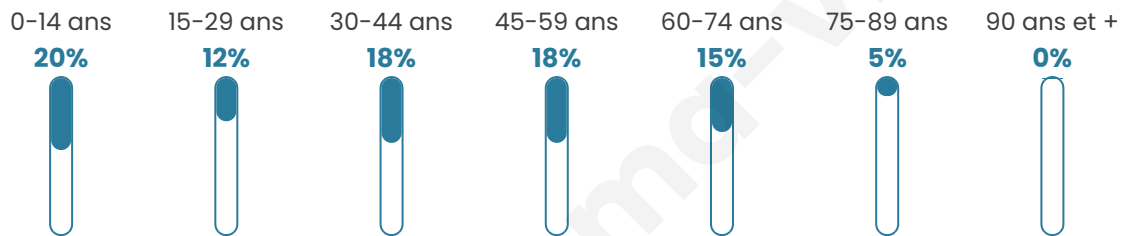

Statistiques sur la population

Nombre d'habitants

1 303

Age moyen

39 ans

Pop active

46.9%

Taux chômage

3.2%

Pop densité

93 h/km²

Revenu moyen

28 060 €/an

Evolution du nombre d'habitants

Sources : Institut national de la statistique et des études économiques (insee) selon Les dernières parutions officielles de 2024 portant sur les années 2020, 2021 et 2022.

Tranche d'âge

Activité professionnelle

Niveau de diplôme

Composition des ménages

Profils électoraux

Premier tour

	Emmanuel MACRON	30.12 %
	Marine LE PEN	26.22 %
	Jean-Luc MÉLENCHON	11.82 %
	Éric ZEMMOUR	10.66 %
	Valérie PÉCRESSÉ	7.93 %
	Yannick JADOT	4.47 %
	Nicolas DUPONT- AIGNAN	2.16 %
	Jean LASSALLE	2.02 %
	Anne HIDALGO	1.87 %
	Fabien ROUSSEL	1.44 %
	Philippe POUTOU	0.72 %
	Nathalie ARTHAUD	0.58 %