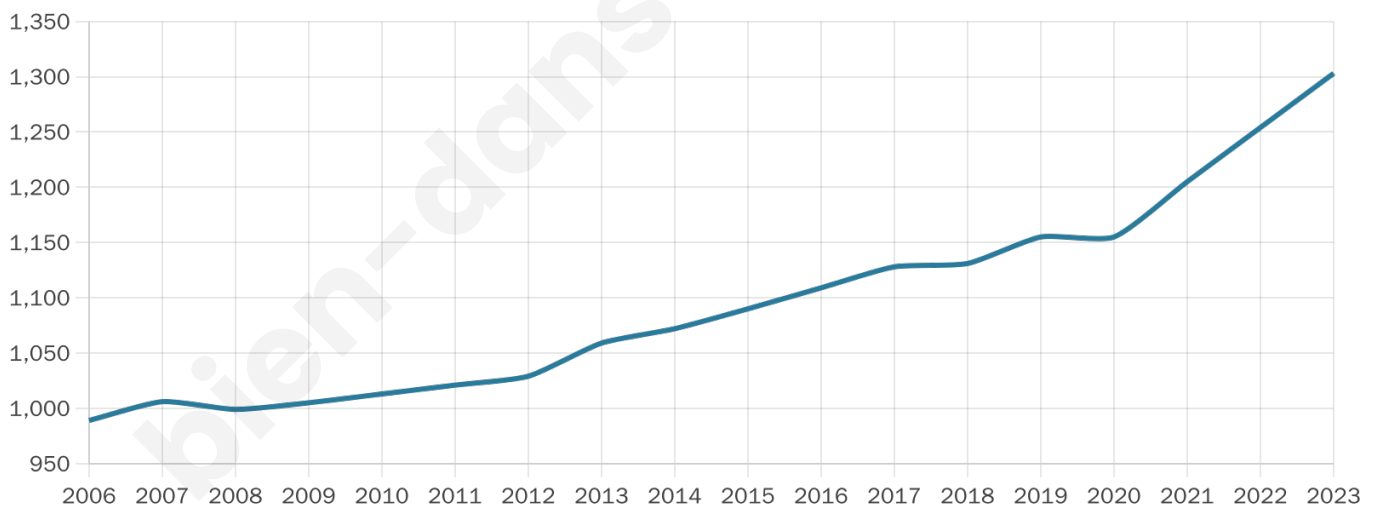

Statistiques sur la population

Nombre d'habitants

1 303

Age moyen

39 ans

Pop active

46.9%

Taux chômage

3.2%

Pop densité

93 h/km²

Revenu moyen

28 060 €/an

Evolution du nombre d'habitants

Sources : Institut national de la statistique et des études économiques (insee) selon Les dernières parutions officielles de 2024 portant sur les années 2020, 2021 et 2022.

Tranche d'âge

Activité professionnelle

Niveau de diplôme

Composition des ménages

Profils électoraux

Premier tour

	Emmanuel MACRON	30.12 %
	Marine LE PEN	26.22 %
	Jean-Luc MÉLENCHON	11.82 %
	Éric ZEMMOUR	10.66 %
	Valérie PÉCRESSÉ	7.93 %
	Yannick JADOT	4.47 %
	Nicolas DUPONT- AIGNAN	2.16 %
	Jean LASSALLE	2.02 %
	Anne HIDALGO	1.87 %
	Fabien ROUSSEL	1.44 %
	Philippe POUTOU	0.72 %
	Nathalie ARTHAUD	0.58 %