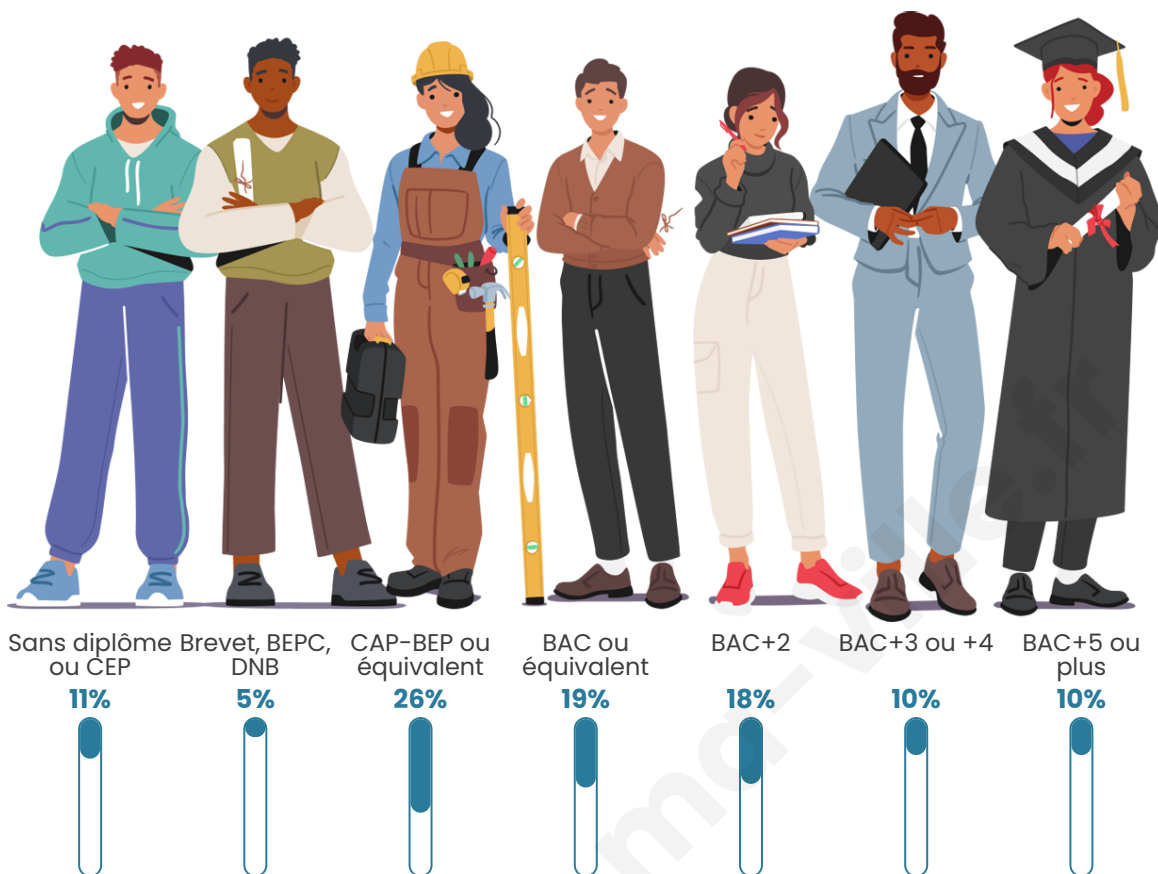

Statistiques sur la population

Nombre d'habitants

1 303

Age moyen

39 ans

Pop active

46.9%

Taux chômage

Tranche d'âge

Activité professionnelle

Niveau de diplôme

Composition des ménages

Profils électoraux

Premier tour

	Emmanuel MACRON	30.12 %
	Marine LE PEN	26.22 %
	Jean-Luc MÉLENCHON	11.82 %
	Éric ZEMMOUR	10.66 %
	Valérie PÉCRESSÉ	7.93 %
	Yannick JADOT	4.47 %
	Nicolas DUPONT- AIGNAN	2.16 %
	Jean LASSALLE	2.02 %
	Anne HIDALGO	1.87 %
	Fabien ROUSSEL	1.44 %
	Philippe POUTOU	0.72 %
	Nathalie ARTHAUD	0.58 %