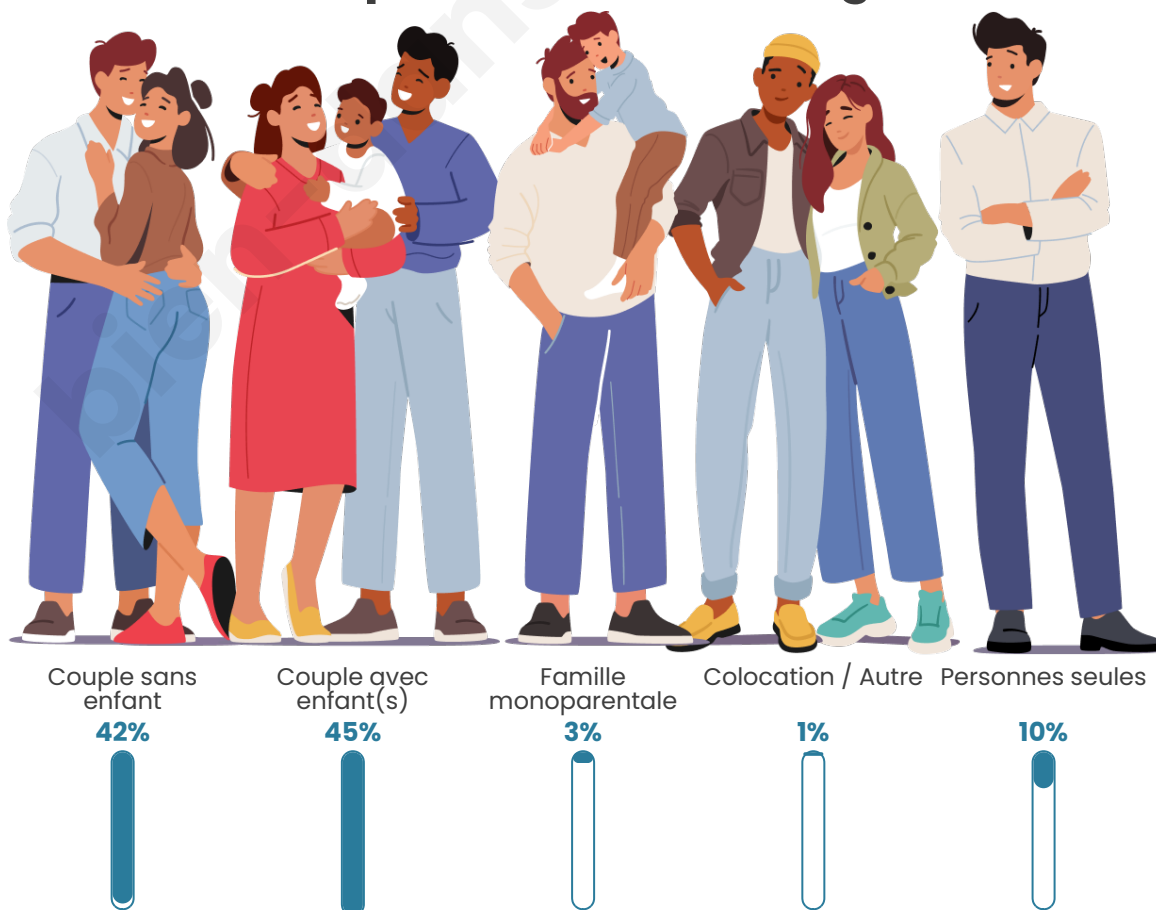

Tranche d'âge

Activité professionnelle

Niveau de diplôme

Composition des ménages

Profils électoraux

Premier tour

	Emmanuel MACRON	30.12 %
	Marine LE PEN	26.22 %
	Jean-Luc MÉLENCHON	11.82 %
	Éric ZEMMOUR	10.66 %
	Valérie PÉCRESSÉ	7.93 %
	Yannick JADOT	4.47 %
	Nicolas DUPONT- AIGNAN	2.16 %
	Jean LASSALLE	2.02 %
	Anne HIDALGO	1.87 %
	Fabien ROUSSEL	1.44 %
	Philippe POUTOU	0.72 %
	Nathalie ARTHAUD	0.58 %