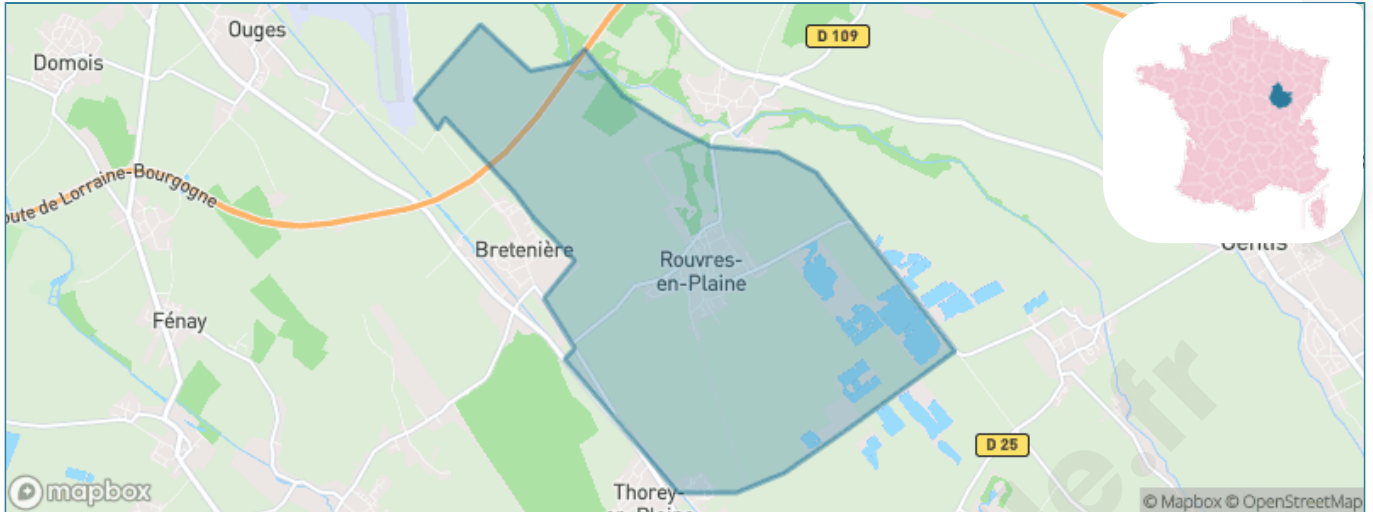

Version web

Ville de Rouvres-en- Plaine

Présenté par

BIEN dans
ma **VILLE** 

Sommaire

Situation géographique	3
Statistiques sur la population	4
Evolution du nombre d'habitants	4
Tranche d'âge	5
0-14 ans	5
15-29 ans	5
30-44 ans	5
45-59 ans	5
60-74 ans	5
75-89 ans	5
90 ans et +	5
Activité professionnelle	5
Agriculteurs	5
Artisans, Commerçants	5
Cadres et sup.	5
Professions intermédiaires	5
Employé	5
Ouvrier	5
Retraité	5
Autres	5
Niveau de diplôme	6
Sans diplôme ou CEP	6
Brevet, BEPC, DNB	6
CAP-BEP ou équivalent	6
BAC ou équivalent	6
BAC+2	6
BAC+3 ou +4	6
BAC+5 ou plus	6
Composition des ménages	6
Couple sans enfant	6
Couple avec enfant(s)	6
Famille monoparentale	6
Colocation / Autre	6
Personnes seules	6
Profil électoraux	7
Premier tour	7
Sécurité	8
Evolution du nombre d'infractions	8
Pour comparer	9
Services à la population	10
Commerce	10
Éducation	10
Villes autour de Rouvres-en-Plaine	12
Avis sur la ville de Rouvres-en-Plaine	13
Moyenne par critère	13
Villes autour de Rouvres-en-Plaine	13
Répartition des avis par note	13
Répartition des avis par note	13

Situation géographique

i Informations clés

- **Région** : Bourgogne-Franche-Comté
- **Département** : Côte-d'or
- **Code postal** : 21110
- **Superficie** : 14 km²

RÉGION
BOURGOGNE
FRANCHE
COMTE

Côte
d'Or
LE DÉPARTEMENT