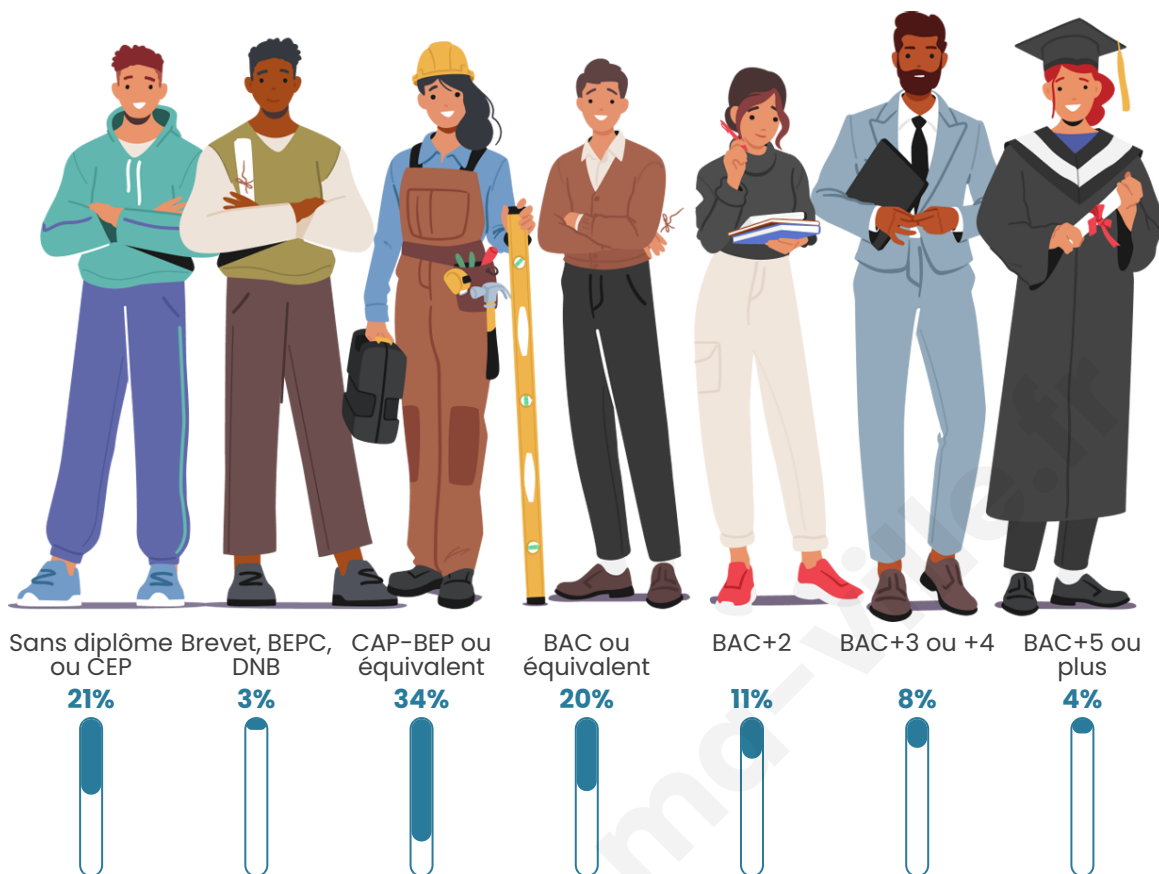

36 ans

Pop active

50.7%

Taux chômage

7.7%

Pop densité

59 h/km²

Revenu moyen

Tranche d'âge

Activité professionnelle

Niveau de diplôme

Composition des ménages

Profils électoraux

Premier tour

	Marine LE PEN	46.61 %
	Emmanuel MACRON	21.91 %
	Jean-Luc MÉLENCHON	14.34 %
	Valérie PÉCRESSE	6.37 %
	Éric ZEMMOUR	5.58 %
	Nicolas DUPONT-AIGNAN	1.59 %
	Jean LASSALLE	1.20 %
	Fabien ROUSSEL	0.80 %
	Yannick JADOT	0.80 %
	Anne HIDALGO	0.40 %
	Philippe POUTOU	0.40 %
	Nathalie ARTHAUD	0.00 %