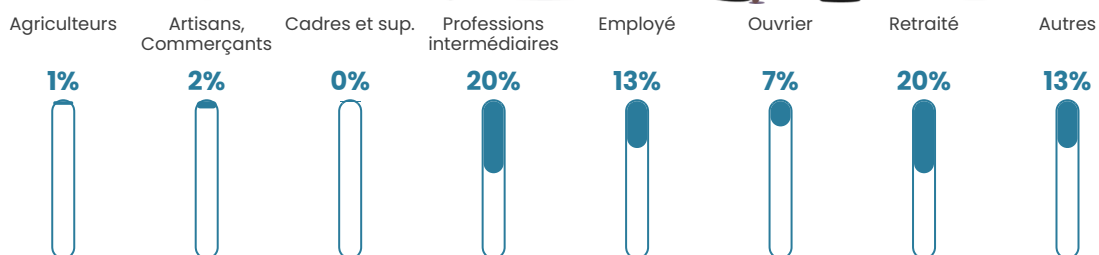

36 ans

Pop active

50.7%

Taux chômage

7.7%

Pop densité

59 h/km²

Revenu moyen

24 400 €/an

Evolution du nombre d'habitants

Sources : Institut national de la statistique et des études économiques (insee) selon Les dernières parutions officielles de 2024 portant sur les années 2020, 2021 et 2022.

Tranche d'âge

Activité professionnelle

Niveau de diplôme

Composition des ménages

Profils électoraux

Premier tour

	Marine LE PEN	46.61 %
	Emmanuel MACRON	21.91 %
	Jean-Luc MÉLENCHON	14.34 %
	Valérie PÉCRESSE	6.37 %
	Éric ZEMMOUR	5.58 %
	Nicolas DUPONT-AIGNAN	1.59 %
	Jean LASSALLE	1.20 %
	Fabien ROUSSEL	0.80 %
	Yannick JADOT	0.80 %
	Anne HIDALGO	0.40 %
	Philippe POUTOU	0.40 %
	Nathalie ARTHAUD	0.00 %