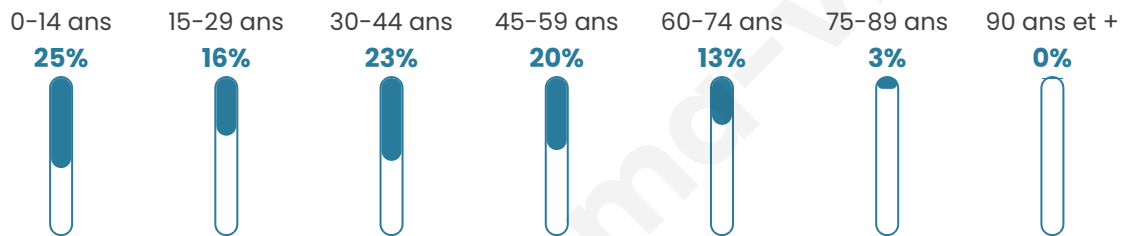

Version web

Ville de Rouvres-en-Multien

Présenté par

BIEN dans ma **VILLE** 

Sommaire

Situation géographique	3
Statistiques sur la population	4
Evolution du nombre d'habitants	4
Tranche d'âge	5
0-14 ans	5
15-29 ans	5
30-44 ans	5
45-59 ans	5
60-74 ans	5
75-89 ans	5
90 ans et +	5
Activité professionnelle	5
Agriculteurs	5
Artisans, Commerçants	5
Cadres et sup.	5
Professions intermédiaires	5
Employé	5
Ouvrier	5
Retraité	5
Autres	5
Niveau de diplôme	6
Sans diplôme ou CEP	6
Brevet, BEPC, DNB	6
CAP-BEP ou équivalent	6
BAC ou équivalent	6
BAC+2	6
BAC+3 ou +4	6
BAC+5 ou plus	6
Composition des ménages	6
Couple sans enfant	6
Couple avec enfant(s)	6
Famille monoparentale	6
Colocation / Autre	6
Personnes seules	6
Profils électoraux	7
Premier tour	7
Sécurité	8
Evolution du nombre d'infractions	8
Pour comparer	9
Services à la population	10
Commerce	10
Éducation	10
Villes autour de Rouvres-en-Multien	12

36 ans

Pop active

50.7%

Taux chômage

7.7%

Pop densité

59 h/km²

Revenu moyen

24 400 €/an

Evolution du nombre d'habitants

Sources : Institut national de la statistique et des études économiques (insee) selon Les dernières parutions officielles de 2024 portant sur les années 2020, 2021 et 2022.

Tranche d'âge

Activité professionnelle

Niveau de diplôme

Composition des ménages

Profils électoraux

Premier tour

	Marine LE PEN	46.61 %
	Emmanuel MACRON	21.91 %
	Jean-Luc MÉLENCHON	14.34 %
	Valérie PÉCRESSE	6.37 %
	Éric ZEMMOUR	5.58 %
	Nicolas DUPONT-AIGNAN	1.59 %
	Jean LASSALLE	1.20 %
	Fabien ROUSSEL	0.80 %
	Yannick JADOT	0.80 %
	Anne HIDALGO	0.40 %
	Philippe POUTOU	0.40 %
	Nathalie ARTHAUD	0.00 %