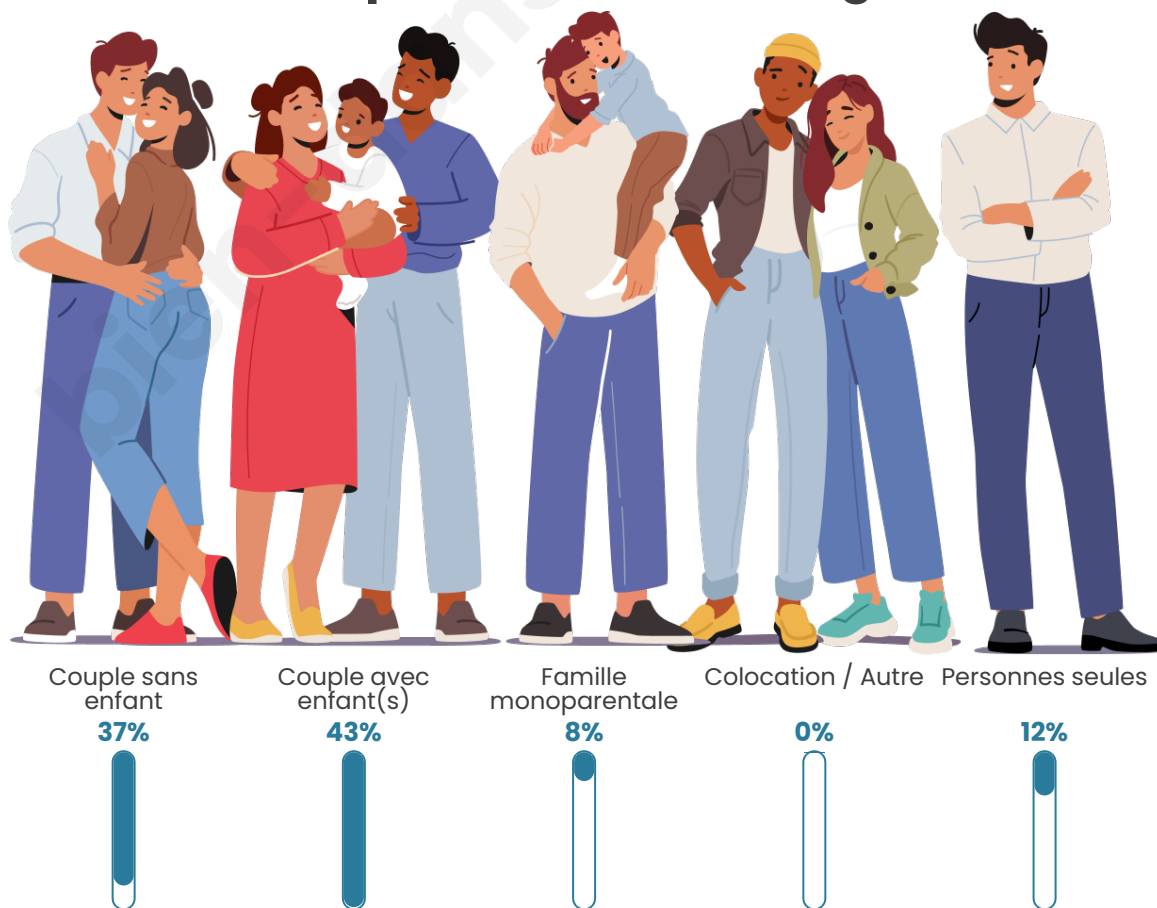

Tranche d'âge

Activité professionnelle

Niveau de diplôme

Composition des ménages

Profils électoraux

Premier tour

	Marine LE PEN	46.61 %
	Emmanuel MACRON	21.91 %
	Jean-Luc MÉLENCHON	14.34 %
	Valérie PÉCRESSE	6.37 %
	Éric ZEMMOUR	5.58 %
	Nicolas DUPONT-AIGNAN	1.59 %
	Jean LASSALLE	1.20 %
	Fabien ROUSSEL	0.80 %
	Yannick JADOT	0.80 %
	Anne HIDALGO	0.40 %
	Philippe POUTOU	0.40 %
	Nathalie ARTHAUD	0.00 %