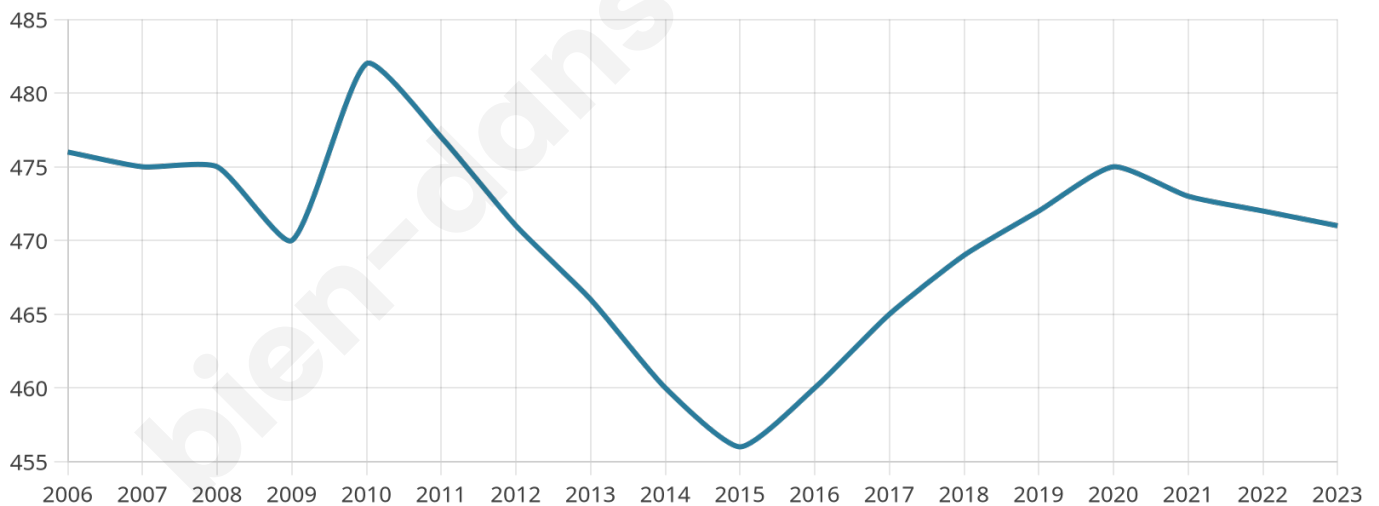

Version web

Ville de Rouvres-en-Multien

Présenté par

BIEN dans ma **VILLE** 

Sommaire

Situation géographique	3
Statistiques sur la population	4
Evolution du nombre d'habitants	4
Tranche d'âge	5
0-14 ans	5
15-29 ans	5
30-44 ans	5
45-59 ans	5
60-74 ans	5
75-89 ans	5
90 ans et +	5
Activité professionnelle	5
Agriculteurs	5
Artisans, Commerçants	5
Cadres et sup.	5
Professions intermédiaires	5
Employé	5
Ouvrier	5
Retraité	5
Autres	5
Niveau de diplôme	6
Sans diplôme ou CEP	6
Brevet, BEPC, DNB	6
CAP-BEP ou équivalent	6
BAC ou équivalent	6
BAC+2	6
BAC+3 ou +4	6
BAC+5 ou plus	6
Composition des ménages	6
Couple sans enfant	6
Couple avec enfant(s)	6
Famille monoparentale	6
Colocation / Autre	6
Personnes seules	6
Profils électoraux	7
Premier tour	7
Sécurité	8
Evolution du nombre d'infractions	8
Pour comparer	9
Services à la population	10
Commerce	10
Éducation	10
Villes autour de Rouvres-en-Multien	12

36 ans

Pop active

50.7%

Taux chômage

7.7%

Pop densité

59 h/km²

Revenu moyen

24 400 €/an

Evolution du nombre d'habitants

Sources : Institut national de la statistique et des études économiques (insee) selon Les dernières parutions officielles de 2024 portant sur les années 2020, 2021 et 2022.