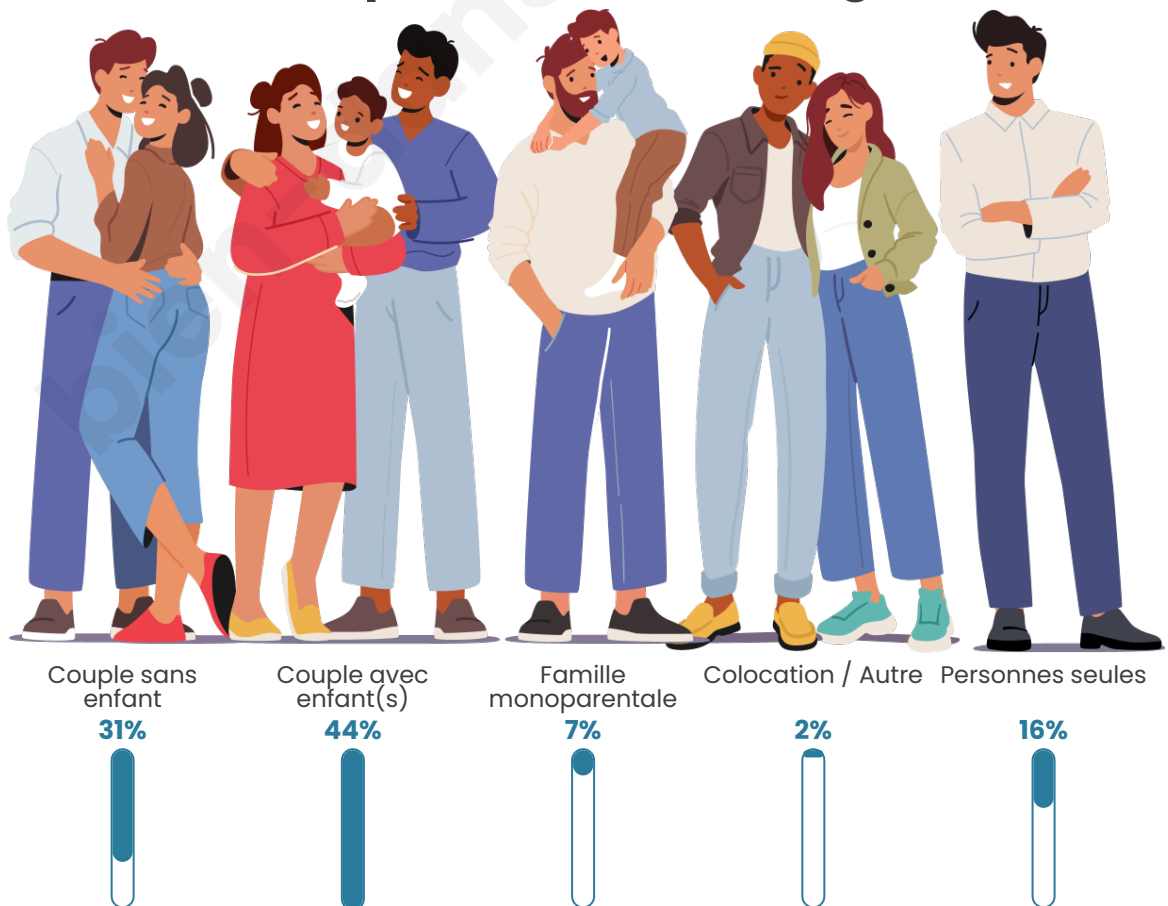

Tranche d'âge

Activité professionnelle

Niveau de diplôme

Composition des ménages

Profils électoraux

Premier tour

	Marine LE PEN	35.68 %
	Emmanuel MACRON	29.11 %
	Jean-Luc MÉLENCHON	9.86 %
	Éric ZEMMOUR	8.92 %
	Valérie PÉCRESSE	5.63 %
	Nicolas DUPONT-AIGNAN	2.35 %
	Anne HIDALGO	1.88 %
	Philippe POUTOU	1.88 %
	Jean LASSALLE	1.41 %
	Yannick JADOT	1.41 %
	Nathalie ARTHAUD	0.94 %
	Fabien ROUSSEL	0.94 %