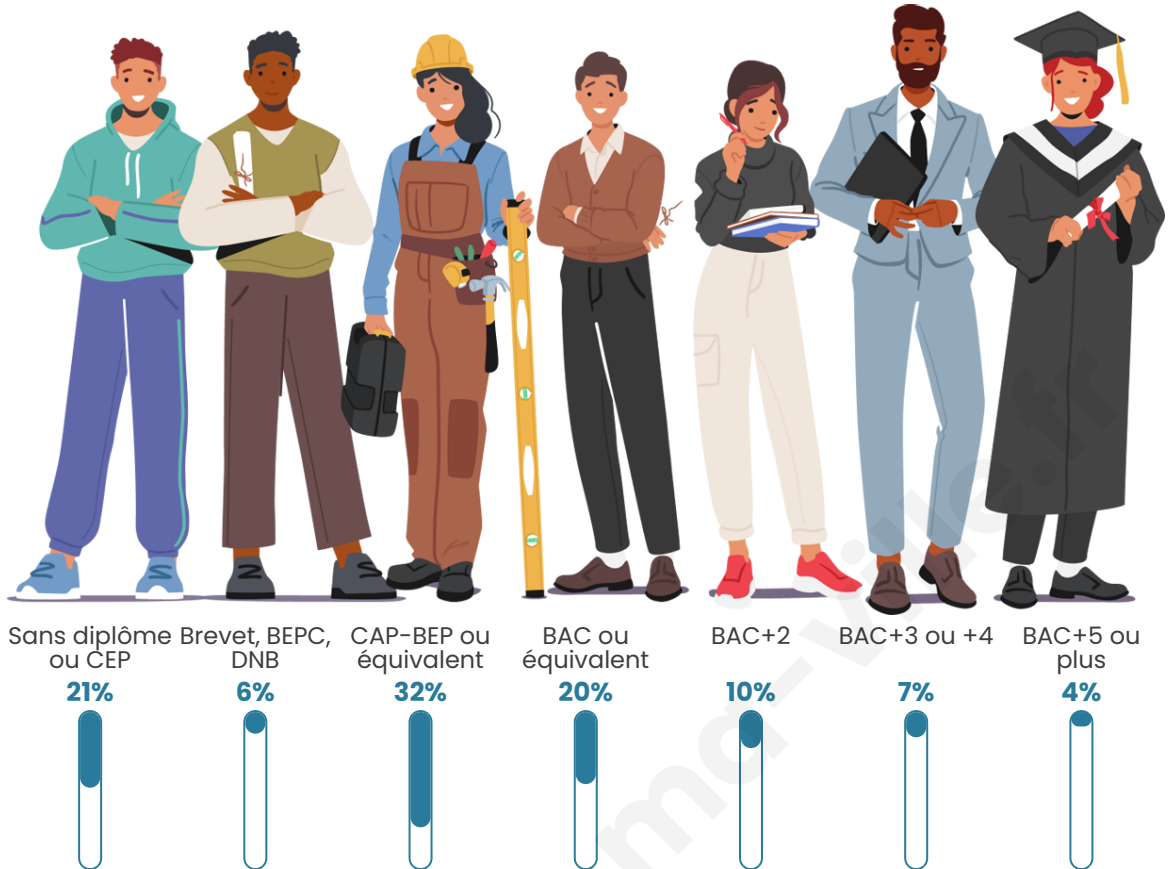

647

Age moyen

41 ans

Pop active

25.3%

Taux chômage

6.5%

Pop densité

Tranche d'âge

Activité professionnelle

Niveau de diplôme

Composition des ménages

Profils électoraux

Premier tour

	Marine LE PEN	35.68 %
	Emmanuel MACRON	29.11 %
	Jean-Luc MÉLENCHON	9.86 %
	Éric ZEMMOUR	8.92 %
	Valérie PÉCRESSE	5.63 %
	Nicolas DUPONT-AIGNAN	2.35 %
	Anne HIDALGO	1.88 %
	Philippe POUTOU	1.88 %
	Jean LASSALLE	1.41 %
	Yannick JADOT	1.41 %
	Nathalie ARTHAUD	0.94 %
	Fabien ROUSSEL	0.94 %