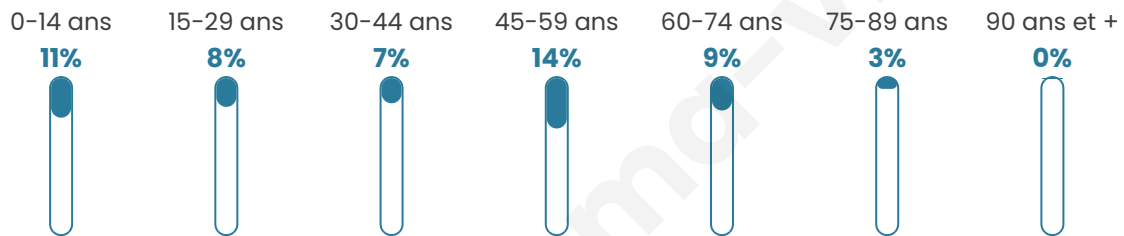

647

Age moyen

41 ans

Pop active

25.3%

Taux chômage

6.5%

Pop densité

34 h/km²

Revenu moyen

25 110 €/an

Evolution du nombre d'habitants

Sources : Institut national de la statistique et des études économiques (insee) selon Les dernières parutions officielles de 2024 portant sur les années 2020, 2021 et 2022.

Tranche d'âge

Activité professionnelle

Niveau de diplôme

Composition des ménages

Profils électoraux

Premier tour

	Marine LE PEN	35.68 %
	Emmanuel MACRON	29.11 %
	Jean-Luc MÉLENCHON	9.86 %
	Éric ZEMMOUR	8.92 %
	Valérie PÉCRESSE	5.63 %
	Nicolas DUPONT-AIGNAN	2.35 %
	Anne HIDALGO	1.88 %
	Philippe POUTOU	1.88 %
	Jean LASSALLE	1.41 %
	Yannick JADOT	1.41 %
	Nathalie ARTHAUD	0.94 %
	Fabien ROUSSEL	0.94 %