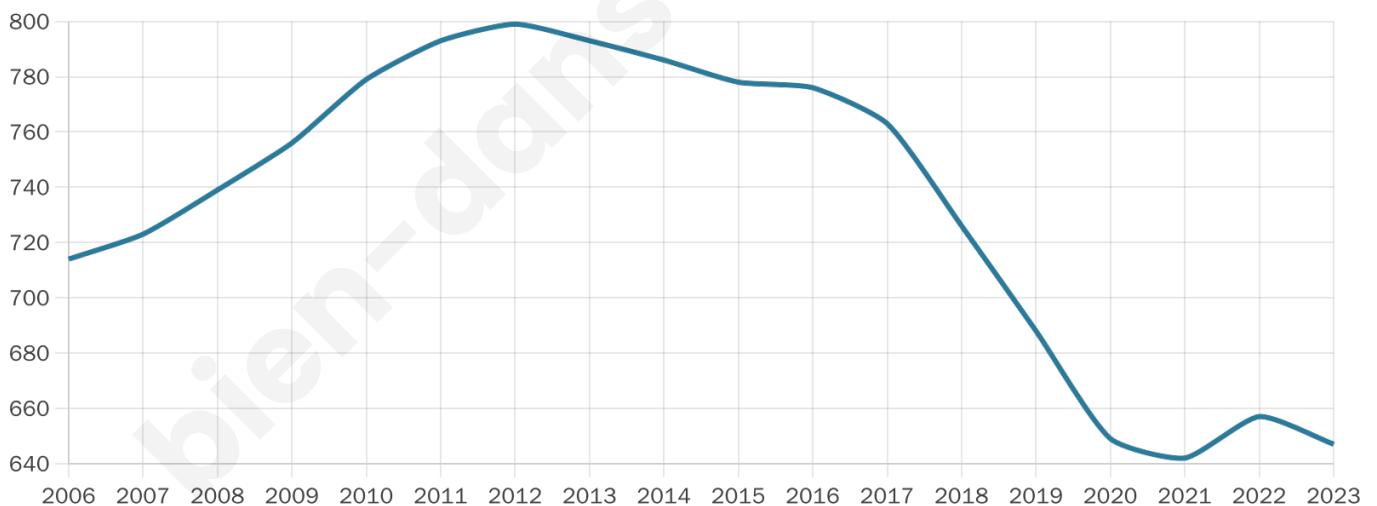

647

Age moyen

41 ans

Pop active

25.3%

Taux chômage

6.5%

Pop densité

34 h/km²

Revenu moyen

25 110 €/an

Evolution du nombre d'habitants

Sources : Institut national de la statistique et des études économiques (insee) selon Les dernières parutions officielles de 2024 portant sur les années 2020, 2021 et 2022.