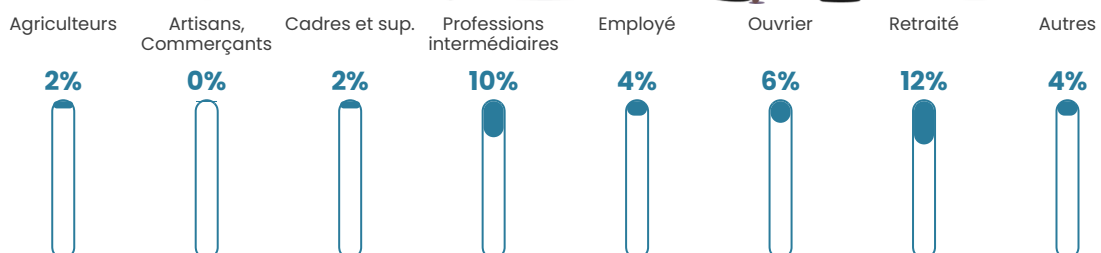

34 h/km²

Revenu moyen

25 110 €/an

Evolution du nombre d'habitants

Sources : Institut national de la statistique et des études économiques (insee) selon Les dernières parutions officielles de 2024 portant sur les années 2020, 2021 et 2022.

Tranche d'âge

Activité professionnelle

Niveau de diplôme

Composition des ménages

Profils électoraux

Premier tour

	Marine LE PEN	35.68 %
	Emmanuel MACRON	29.11 %
	Jean-Luc MÉLENCHON	9.86 %
	Éric ZEMMOUR	8.92 %
	Valérie PÉCRESSE	5.63 %
	Nicolas DUPONT-AIGNAN	2.35 %
	Anne HIDALGO	1.88 %
	Philippe POUTOU	1.88 %
	Jean LASSALLE	1.41 %
	Yannick JADOT	1.41 %
	Nathalie ARTHAUD	0.94 %
	Fabien ROUSSEL	0.94 %