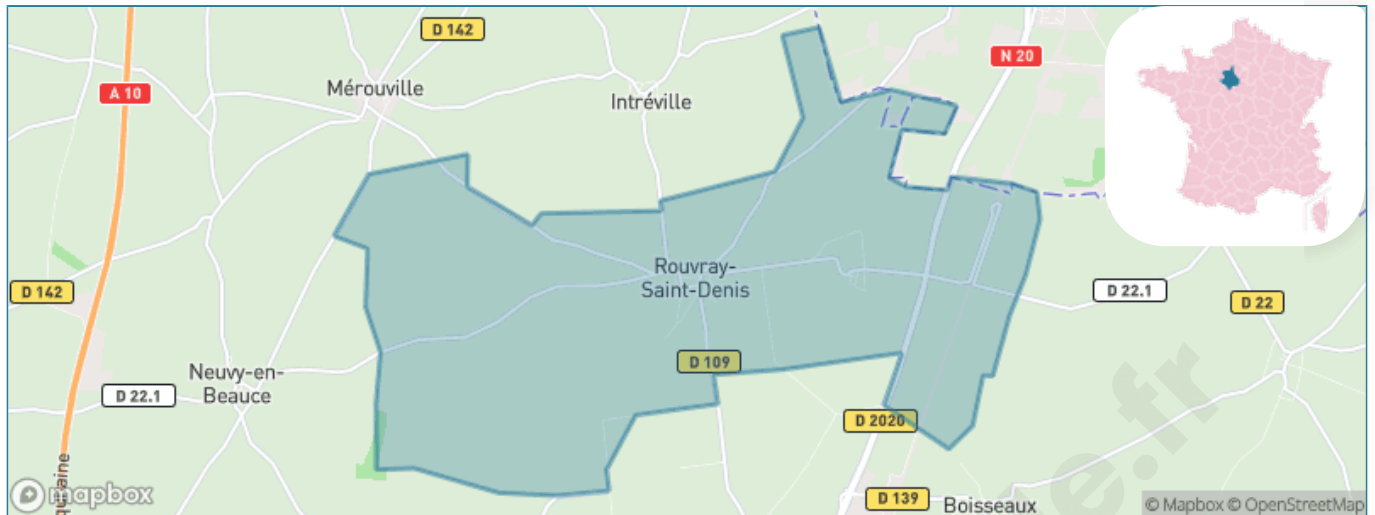

Version web

Ville de Rouvray-Saint-Denis

Présenté par

BIEN dans ma **VILLE** 

Sommaire

Situation géographique	3
Statistiques sur la population	4
Evolution du nombre d'habitants	4
Tranche d'âge	5
0-14 ans	5
15-29 ans	5
30-44 ans	5
45-59 ans	5
60-74 ans	5
75-89 ans	5
90 ans et +	5
Activité professionnelle	5
Agriculteurs	5
Artisans, Commerçants	5
Cadres et sup.	5
Professions intermédiaires	5
Employé	5
Ouvrier	5
Retraité	5
Autres	5
Niveau de diplôme	6
Sans diplôme ou CEP	6
Brevet, BEPC, DNB	6
CAP-BEP ou équivalent	6
BAC ou équivalent	6
BAC+2	6
BAC+3 ou +4	6
BAC+5 ou plus	6
Composition des ménages	6
Couple sans enfant	6
Couple avec enfant(s)	6
Famille monoparentale	6
Colocation / Autre	6
Personnes seules	6
Profils électoraux	7
Premier tour	7
Sécurité	8
Evolution du nombre d'infractions	8
Pour comparer	9
Services à la population	10
Commerce	10
Éducation	10
Villes autour de Rouvray-Saint-Denis	11

Situation géographique

i Informations clés

- **Région** : Centre-Val de Loire
- **Département** : Eure-et-Loir
- **Code postal** : 28310
- **Superficie** : 19 km²

Statistiques sur la population

Nombre d'habitants