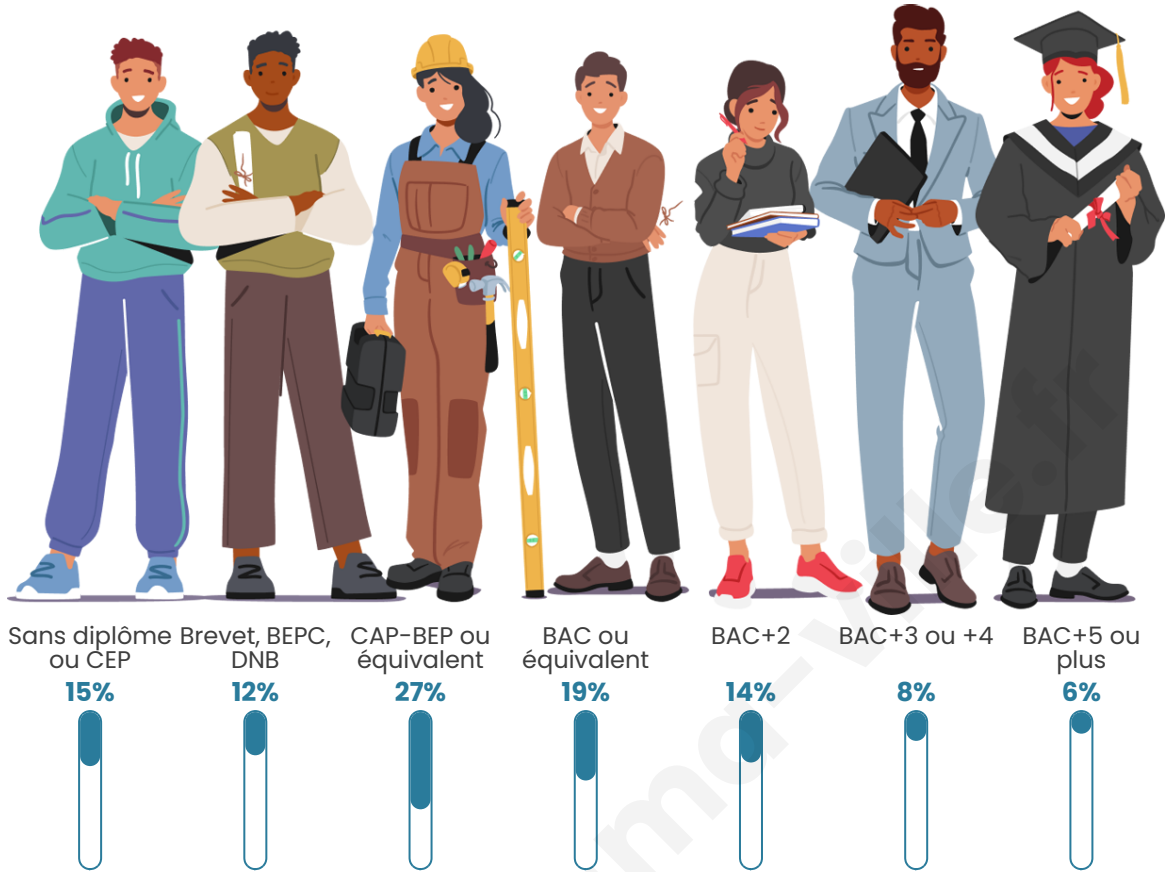

Tranche d'âge

Activité professionnelle

Niveau de diplôme

Composition des ménages

Profils électoraux

Premier tour

	Jean-Luc MÉLENCHON	25.00 %
	Emmanuel MACRON	19.29 %
	Marine LE PEN	14.29 %
	Éric ZEMMOUR	10.71 %
	Jean LASSALLE	8.57 %
	Valérie PÉCRESSÉ	4.29 %
	Nicolas DUPONT- AIGNAN	4.29 %
	Fabien ROUSSEL	3.57 %
	Anne HIDALGO	3.57 %
	Yannick JADOT	2.86 %
	Nathalie ARTHAUD	2.14 %
	Philippe POUTOU	1.43 %