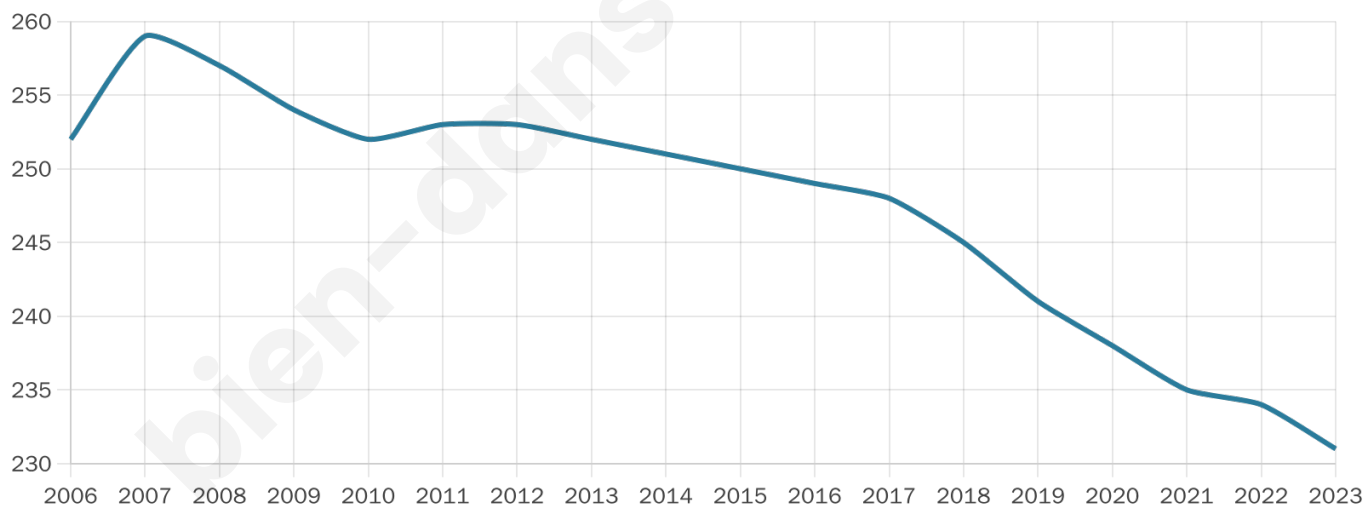

Version web

Ville de Routier

Présenté par

BIEN dans
ma **VILLE** 

Sommaire

Situation géographique	3
Statistiques sur la population	4
Evolution du nombre d'habitants	4
Tranche d'âge	5
0-14 ans	5
15-29 ans	5
30-44 ans	5
45-59 ans	5
60-74 ans	5
75-89 ans	5
90 ans et +	5
Activité professionnelle	5
Agriculteurs	5
Artisans, Commerçants	5
Cadres et sup.	5
Professions intermédiaires	5
Employé	5
Ouvrier	5
Retraité	5
Autres	5
Niveau de diplôme	6
Sans diplôme ou CEP	6
Brevet, BEPC, DNB	6
CAP-BEP ou équivalent	6
BAC ou équivalent	6
BAC+2	6
BAC+3 ou +4	6
BAC+5 ou plus	6
Composition des ménages	6
Couple sans enfant	6
Couple avec enfant(s)	6
Famille monoparentale	6
Colocation / Autre	6
Personnes seules	6
Profils électoraux	7
Premier tour	7
Sécurité	8
Evolution du nombre d'infractions	8
Pour comparer	9
Services à la population	10
Commerce	10
Éducation	10
Villes autour de Routier	12

48 ans

Pop active

43.7%

Taux chômage

7.5%

Pop densité

21 h/km²

Revenu moyen

20 030 €/an

Evolution du nombre d'habitants

Sources : Institut national de la statistique et des études économiques (insee) selon Les dernières parutions officielles de 2024 portant sur les années 2020, 2021 et 2022.