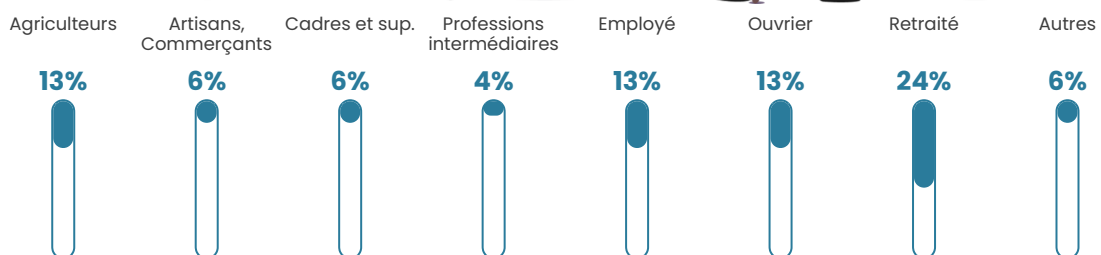

48 ans

Pop active

43.7%

Taux chômage

7.5%

Pop densité

21 h/km²

Revenu moyen

20 030 €/an

Evolution du nombre d'habitants

Sources : Institut national de la statistique et des études économiques (insee) selon Les dernières parutions officielles de 2024 portant sur les années 2020, 2021 et 2022.

Tranche d'âge

Activité professionnelle

Niveau de diplôme

Composition des ménages

Profils électoraux

Premier tour

	Jean-Luc MÉLENCHON	25.00 %
	Emmanuel MACRON	19.29 %
	Marine LE PEN	14.29 %
	Éric ZEMMOUR	10.71 %
	Jean LASSALLE	8.57 %
	Valérie PÉCRESSÉ	4.29 %
	Nicolas DUPONT- AIGNAN	4.29 %
	Fabien ROUSSEL	3.57 %
	Anne HIDALGO	3.57 %
	Yannick JADOT	2.86 %
	Nathalie ARTHAUD	2.14 %
	Philippe POUTOU	1.43 %