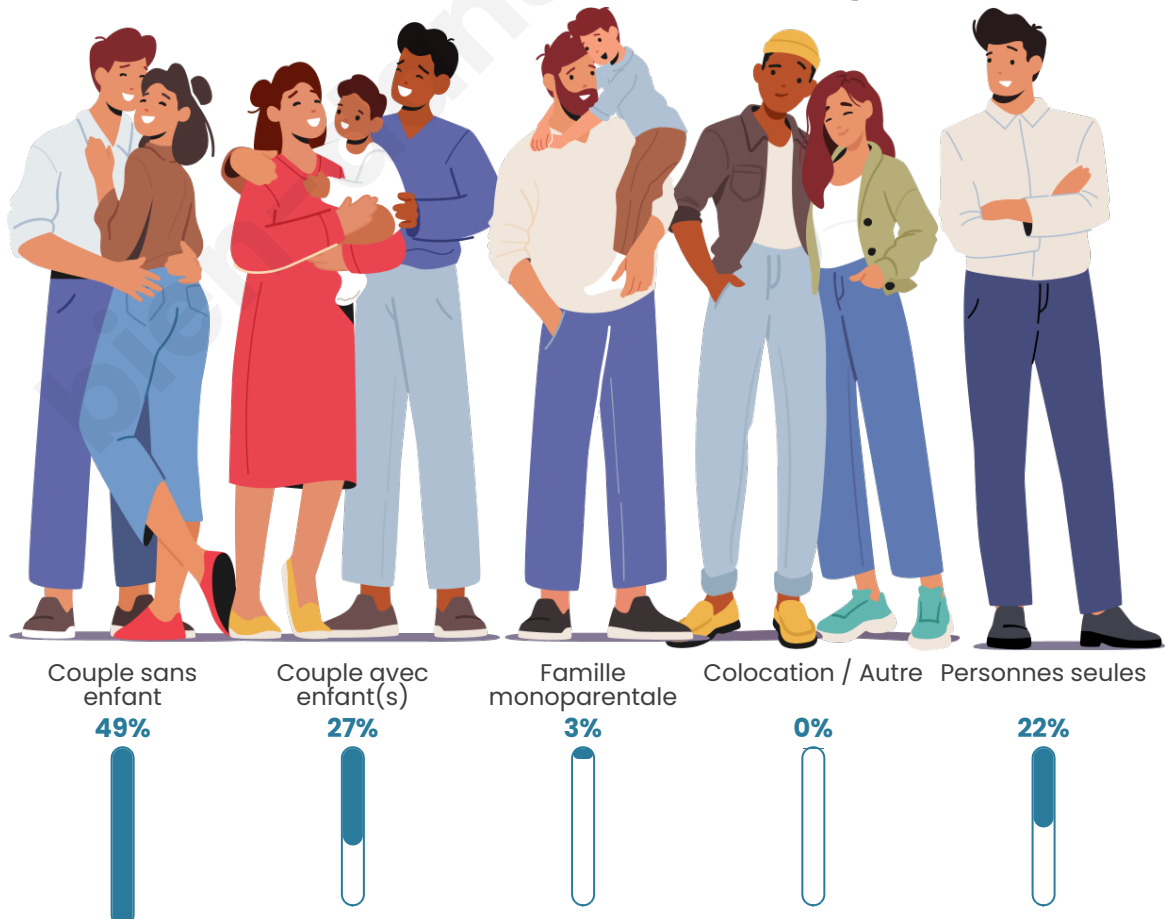

Tranche d'âge

Activité professionnelle

Niveau de diplôme

Composition des ménages

Profils électoraux

Premier tour

	Jean-Luc MÉLENCHON	25.00 %
	Emmanuel MACRON	19.29 %
	Marine LE PEN	14.29 %
	Éric ZEMMOUR	10.71 %
	Jean LASSALLE	8.57 %
	Valérie PÉCRESSÉ	4.29 %
	Nicolas DUPONT- AIGNAN	4.29 %
	Fabien ROUSSEL	3.57 %
	Anne HIDALGO	3.57 %
	Yannick JADOT	2.86 %
	Nathalie ARTHAUD	2.14 %
	Philippe POUTOU	1.43 %