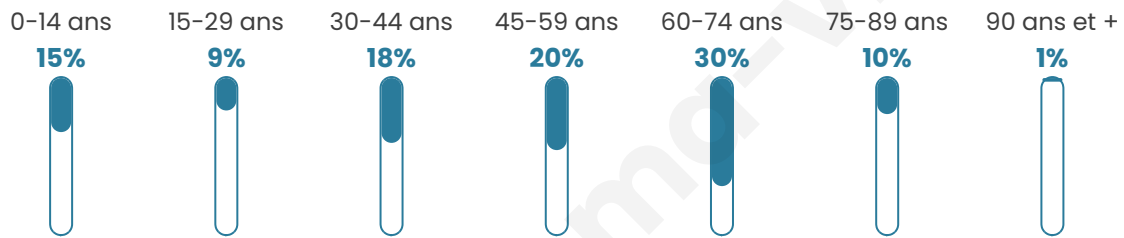

Version web

Ville de Routier

Présenté par

BIEN dans
ma **VILLE** 

Sommaire

Situation géographique	3
Statistiques sur la population	4
Evolution du nombre d'habitants	4
Tranche d'âge	5
0-14 ans	5
15-29 ans	5
30-44 ans	5
45-59 ans	5
60-74 ans	5
75-89 ans	5
90 ans et +	5
Activité professionnelle	5
Agriculteurs	5
Artisans, Commerçants	5
Cadres et sup.	5
Professions intermédiaires	5
Employé	5
Ouvrier	5
Retraité	5
Autres	5
Niveau de diplôme	6
Sans diplôme ou CEP	6
Brevet, BEPC, DNB	6
CAP-BEP ou équivalent	6
BAC ou équivalent	6
BAC+2	6
BAC+3 ou +4	6
BAC+5 ou plus	6
Composition des ménages	6
Couple sans enfant	6
Couple avec enfant(s)	6
Famille monoparentale	6
Colocation / Autre	6
Personnes seules	6
Profils électoraux	7
Premier tour	7
Sécurité	8
Evolution du nombre d'infractions	8
Pour comparer	9
Services à la population	10
Commerce	10
Éducation	10
Villes autour de Routier	12

48 ans

Pop active

43.7%

Taux chômage

7.5%

Pop densité

21 h/km²

Revenu moyen

20 030 €/an

Evolution du nombre d'habitants

Sources : Institut national de la statistique et des études économiques (insee) selon Les dernières parutions officielles de 2024 portant sur les années 2020, 2021 et 2022.

Tranche d'âge

Activité professionnelle

Niveau de diplôme

Composition des ménages

Profils électoraux

Premier tour

	Jean-Luc MÉLENCHON	25.00 %
	Emmanuel MACRON	19.29 %
	Marine LE PEN	14.29 %
	Éric ZEMMOUR	10.71 %
	Jean LASSALLE	8.57 %
	Valérie PÉCRESSÉ	4.29 %
	Nicolas DUPONT- AIGNAN	4.29 %
	Fabien ROUSSEL	3.57 %
	Anne HIDALGO	3.57 %
	Yannick JADOT	2.86 %
	Nathalie ARTHAUD	2.14 %
	Philippe POUTOU	1.43 %