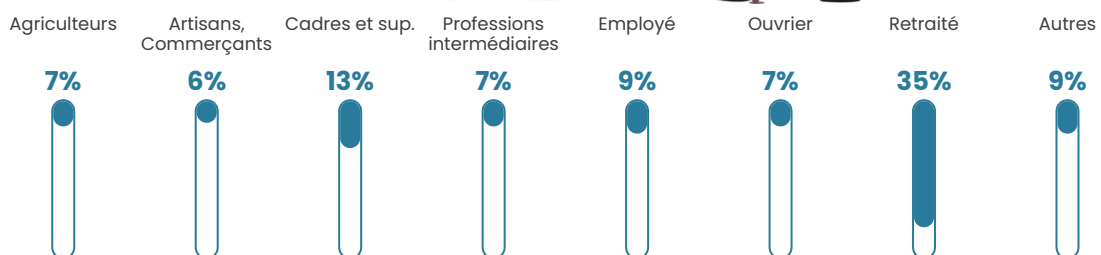

18 h/km²

Revenu moyen

23 430 €/an

Evolution du nombre d'habitants

Sources : Institut national de la statistique et des études économiques (insee) selon Les dernières parutions officielles de 2024 portant sur les années 2020, 2021 et 2022.

Tranche d'âge

Activité professionnelle

Niveau de diplôme

Composition des ménages

Profils électoraux

Premier tour

	Jean-Luc MÉLENCHON	25.94 %
	Emmanuel MACRON	23.11 %
	Marine LE PEN	17.92 %
	Éric ZEMMOUR	10.38 %
	Valérie PÉCRESSE	7.08 %
	Yannick JADOT	5.66 %
	Jean LASSALLE	2.83 %
	Anne HIDALGO	2.83 %
	Nicolas DUPONT- AIGNAN	2.36 %
	Fabien ROUSSEL	0.94 %
	Philippe POUTOU	0.94 %
	Nathalie ARTHAUD	0.00 %