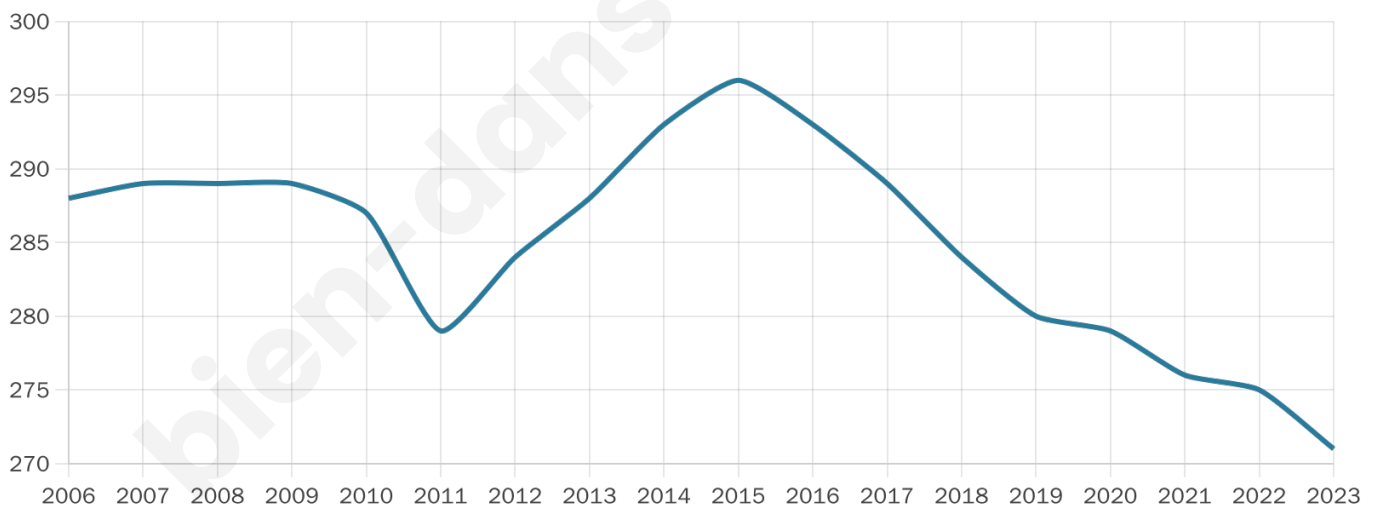

271

Age moyen

51 ans

Pop active

46.5%

Taux chômage

5.2%

Pop densité

18 h/km²

Revenu moyen

23 430 €/an

Evolution du nombre d'habitants

Sources : Institut national de la statistique et des études économiques (insee) selon Les dernières parutions officielles de 2024 portant sur les années 2020, 2021 et 2022.