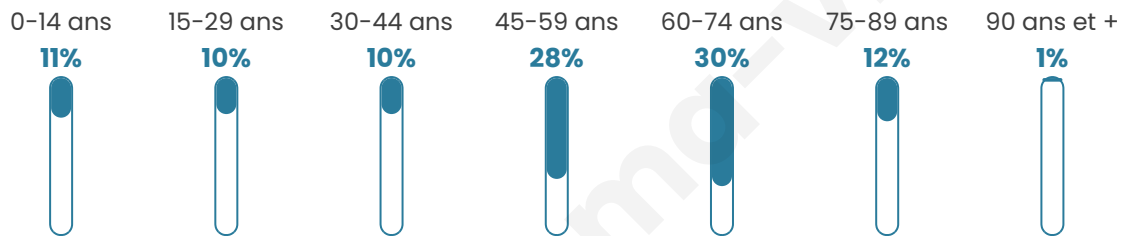

271

Age moyen

51 ans

Pop active

46.5%

Taux chômage

5.2%

Pop densité

18 h/km²

Revenu moyen

23 430 €/an

Evolution du nombre d'habitants

Sources : Institut national de la statistique et des études économiques (insee) selon Les dernières parutions officielles de 2024 portant sur les années 2020, 2021 et 2022.

Tranche d'âge

Activité professionnelle

Niveau de diplôme

Composition des ménages

Profils électoraux

Premier tour

	Jean-Luc MÉLENCHON	25.94 %
	Emmanuel MACRON	23.11 %
	Marine LE PEN	17.92 %
	Éric ZEMMOUR	10.38 %
	Valérie PÉCRESSE	7.08 %
	Yannick JADOT	5.66 %
	Jean LASSALLE	2.83 %
	Anne HIDALGO	2.83 %
	Nicolas DUPONT- AIGNAN	2.36 %
	Fabien ROUSSEL	0.94 %
	Philippe POUTOU	0.94 %
	Nathalie ARTHAUD	0.00 %