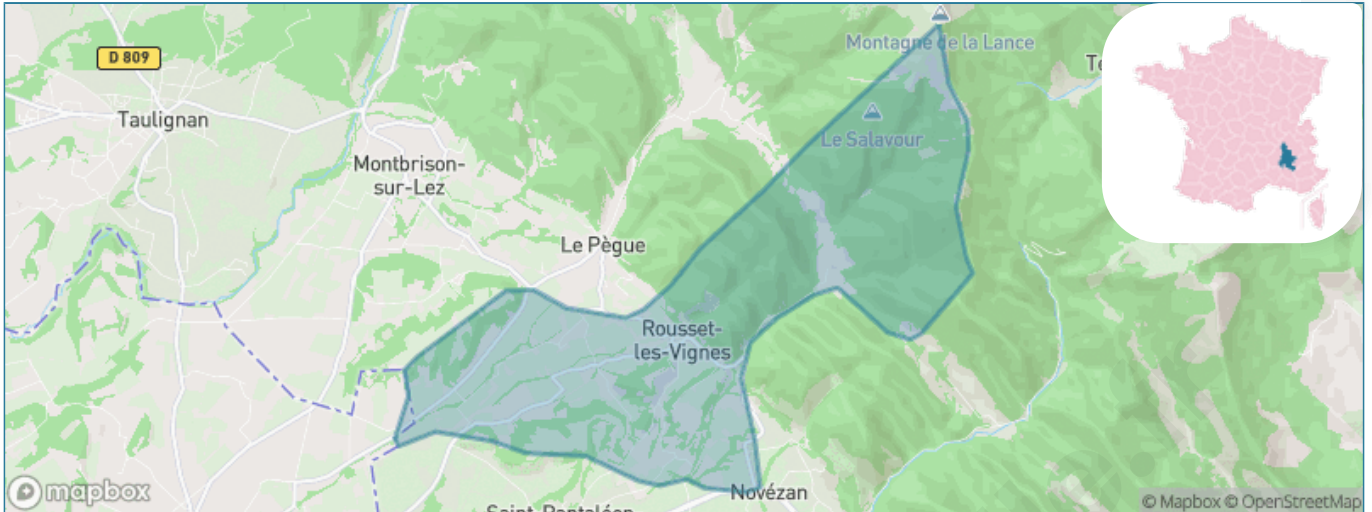

Version web

Ville de Rousset-les- Vignes

Présenté par

BIEN dans
ma **VILLE** 

Sommaire

Situation géographique	3
Statistiques sur la population	4
Evolution du nombre d'habitants	4
Tranche d'âge	5
0-14 ans	5
15-29 ans	5
30-44 ans	5
45-59 ans	5
60-74 ans	5
75-89 ans	5
90 ans et +	5
Activité professionnelle	5
Agriculteurs	5
Artisans, Commerçants	5
Cadres et sup.	5
Professions intermédiaires	5
Employé	5
Ouvrier	5
Retraité	5
Autres	5
Niveau de diplôme	6
Sans diplôme ou CEP	6
Brevet, BEPC, DNB	6
CAP-BEP ou équivalent	6
BAC ou équivalent	6
BAC+2	6
BAC+3 ou +4	6
BAC+5 ou plus	6
Composition des ménages	6
Couple sans enfant	6
Couple avec enfant(s)	6
Famille monoparentale	6
Colocation / Autre	6
Personnes seules	6
Profil électoraux	7
Premier tour	7
Sécurité	9
Evolution du nombre d'infractions	9
Pour comparer	10
Services à la population	11
Commerce	11
Éducation	11
Villes autour de Rousset-les-Vignes	12
Avis sur la ville de Rousset-les-Vignes	13
Moyenne par critère	13
Villes autour de Rousset-les-Vignes	13
Répartition des avis par note	13
Répartition des avis par note	13

Situation géographique

i Informations clés

- **Région** : Auvergne-Rhône-Alpes
- **Département** : Drôme
- **Code postal** : 26770
- **Superficie** : 15 km²

LE DÉPARTEMENT

Statistiques sur la population

Nombre d'habitants