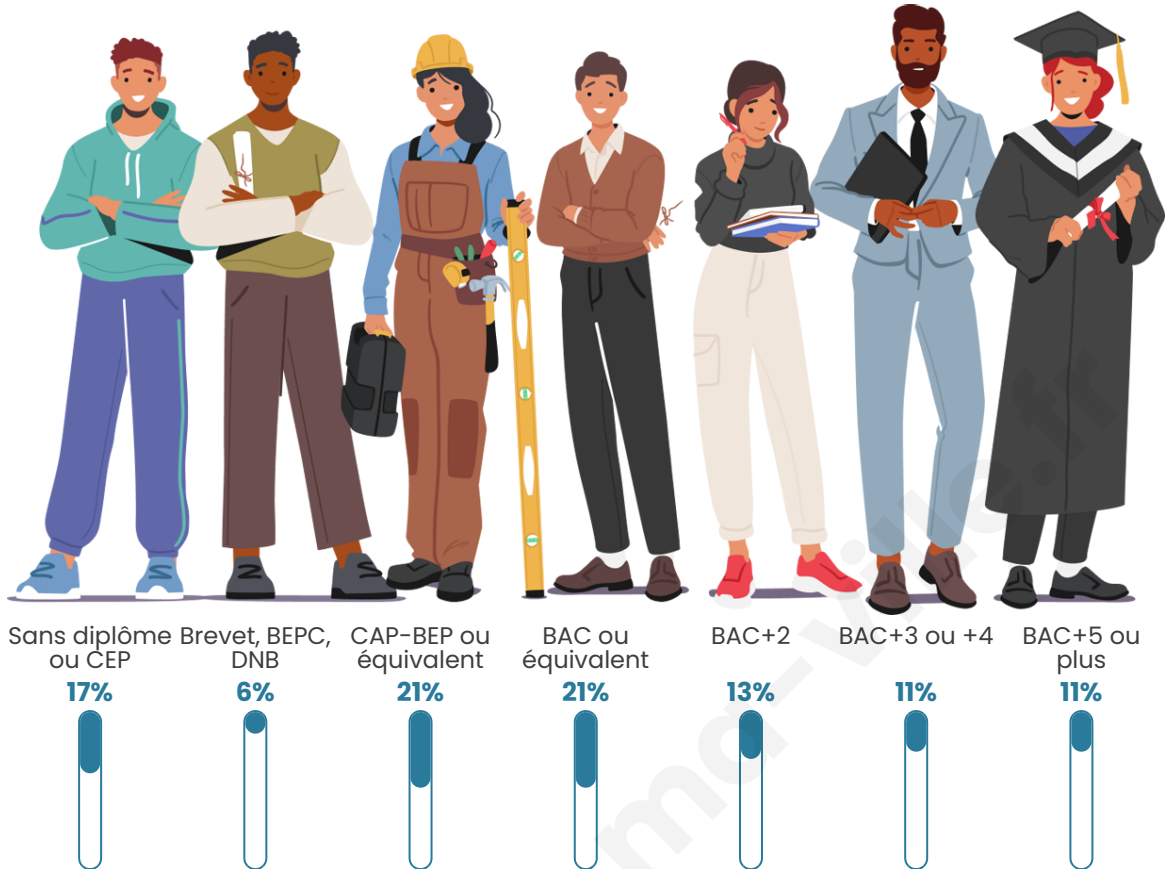

271

Age moyen

51 ans

Pop active

46.5%

Taux chômage

5.2%

Pop densité

Tranche d'âge

Activité professionnelle

Niveau de diplôme

Composition des ménages

Profils électoraux

Premier tour

	Jean-Luc MÉLENCHON	25.94 %
	Emmanuel MACRON	23.11 %
	Marine LE PEN	17.92 %
	Éric ZEMMOUR	10.38 %
	Valérie PÉCRESSE	7.08 %
	Yannick JADOT	5.66 %
	Jean LASSALLE	2.83 %
	Anne HIDALGO	2.83 %
	Nicolas DUPONT- AIGNAN	2.36 %
	Fabien ROUSSEL	0.94 %
	Philippe POUTOU	0.94 %
	Nathalie ARTHAUD	0.00 %