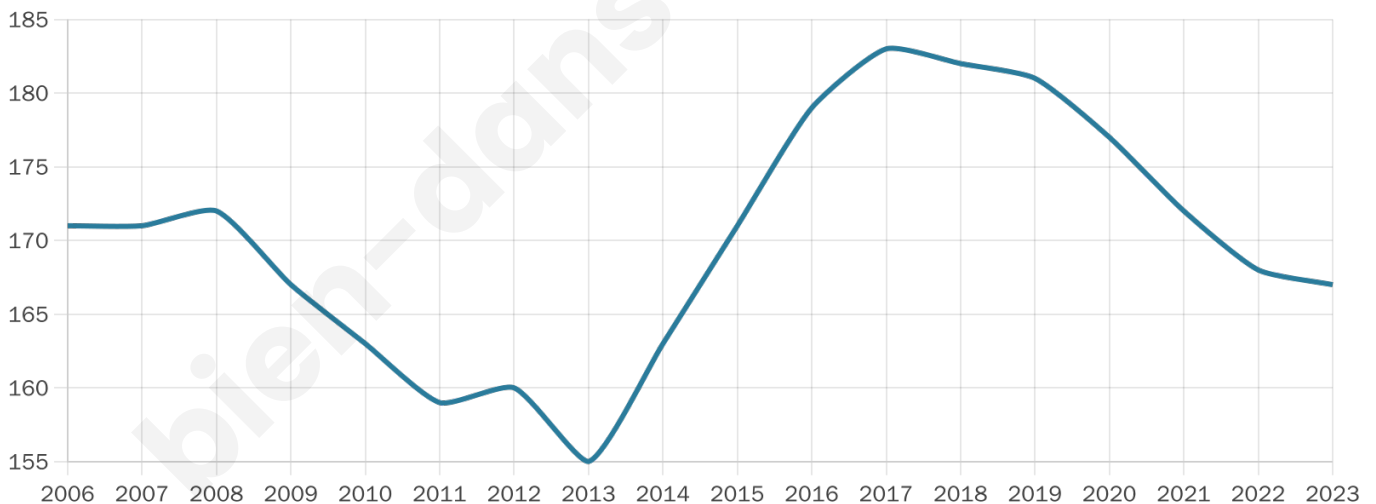

167

Age moyen

52 ans

Pop active

41.3%

Taux chômage

5.2%

Pop densité

12 h/km²

Revenu moyen

21 400 €/an

Evolution du nombre d'habitants

Sources : Institut national de la statistique et des études économiques (insee) selon Les dernières parutions officielles de 2024 portant sur les années 2020, 2021 et 2022.

Tranche d'âge

Activité professionnelle

Niveau de diplôme

Composition des ménages

Profils électoraux

Premier tour

Marine LE PEN 38.06 %

Emmanuel
MACRON 14.93 %