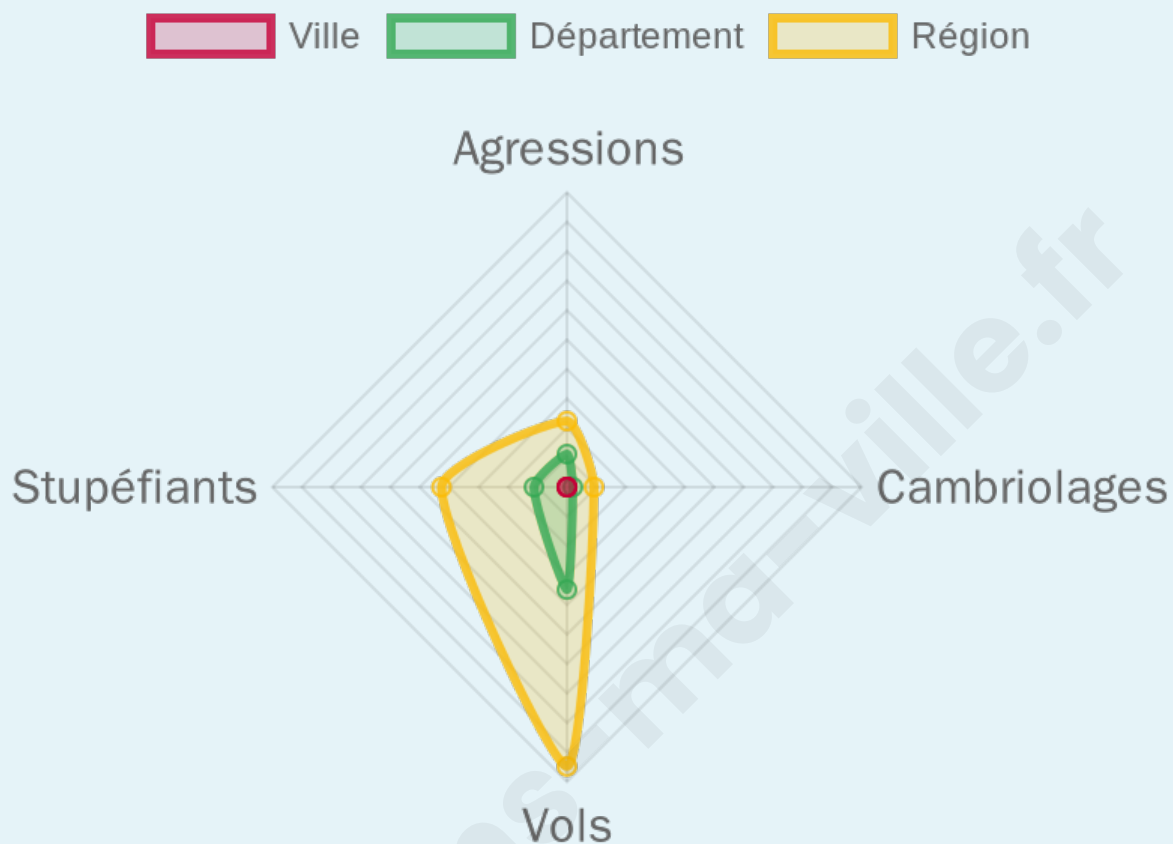

Pour comparer

(en proportion du nombre d'habitants)

Sources : Bases statistiques communale, départementale et régionale de la délinquance enregistrée par la police et la gendarmerie nationales selon les dernières parutions officielles de 2025 portant sur l'année 2024 ([data.gouv](https://data.gouv.fr)).

Agressions physiques / sexuelles : Violences sexuelles, coups et blessures volontaires intrafamiliaux, coups et blessures volontaires, autres coups, blessures volontaires et vols violents sans arme.

Cambriolages : Cambriolages de logements.

Vols : Vols avec armes, vols d'accessoires sur véhicules, vols dans les véhicules, vols de véhicules, vols sans violence contre des personnes, destructions, dégradations volontaires et escroqueries.

Stupéfiants : Trafic de stupéfiants dont (AFD) et usage de stupéfiants.