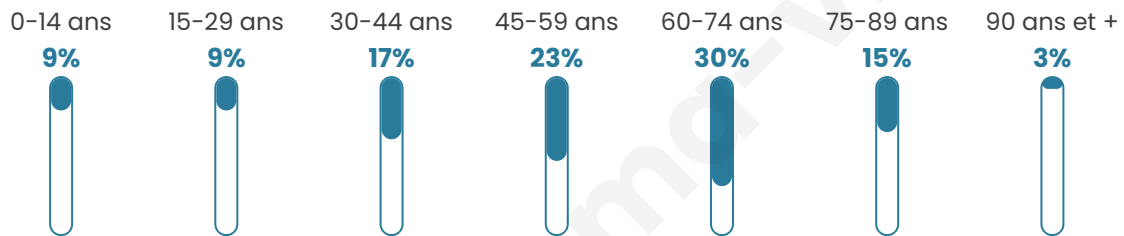

167

Age moyen

52 ans

Pop active

41.3%

Taux chômage

5.2%

Pop densité

12 h/km²

Revenu moyen

21 400 €/an

Evolution du nombre d'habitants

Sources : Institut national de la statistique et des études économiques (insee) selon Les dernières parutions officielles de 2024 portant sur les années 2020, 2021 et 2022.

Tranche d'âge

Activité professionnelle

Niveau de diplôme

Composition des ménages

Profils électoraux

Premier tour

Marine LE PEN 38.06 %

Emmanuel
MACRON 14.93 %