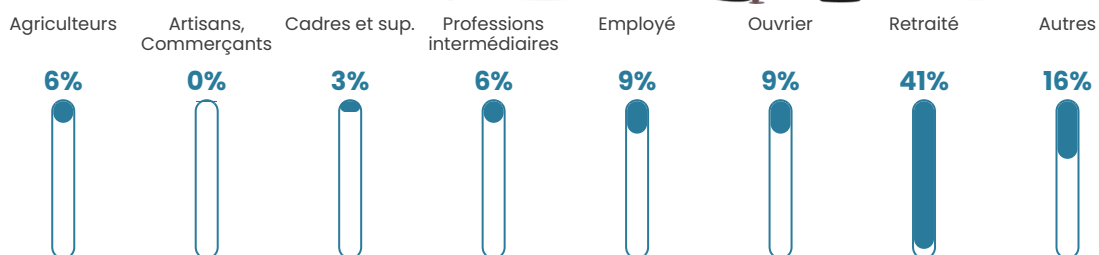

12 h/km²

Revenu moyen

21 400 €/an

Evolution du nombre d'habitants

Sources : Institut national de la statistique et des études économiques (insee) selon Les dernières parutions officielles de 2024 portant sur les années 2020, 2021 et 2022.

Tranche d'âge

Activité professionnelle

Niveau de diplôme

Composition des ménages

Profils électoraux

Premier tour

Marine LE PEN 38.06 %

Emmanuel
MACRON 14.93 %