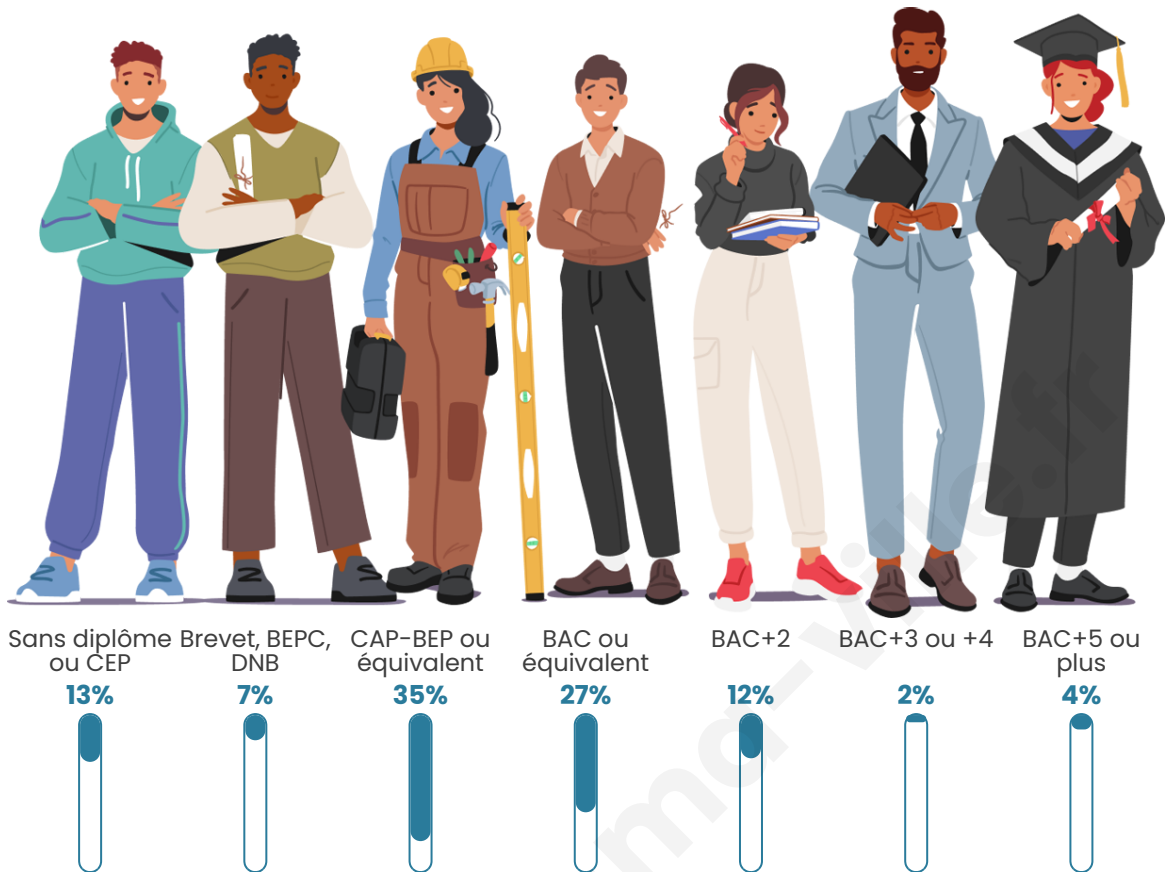

167

Age moyen

52 ans

Pop active

41.3%

Taux chômage

5.2%

Pop densité

12 h/km²

Revenu moyen

21 400 €/an

Evolution du nombre d'habitants

Sources : Institut national de la statistique et des études économiques (insee) selon Les dernières parutions officielles de 2024 portant sur les années 2020, 2021 et 2022.

Tranche d'âge

Activité professionnelle

Niveau de diplôme

Composition des ménages

Profils électoraux

Premier tour

Marine LE PEN 38.06 %

Emmanuel
MACRON 14.93 %