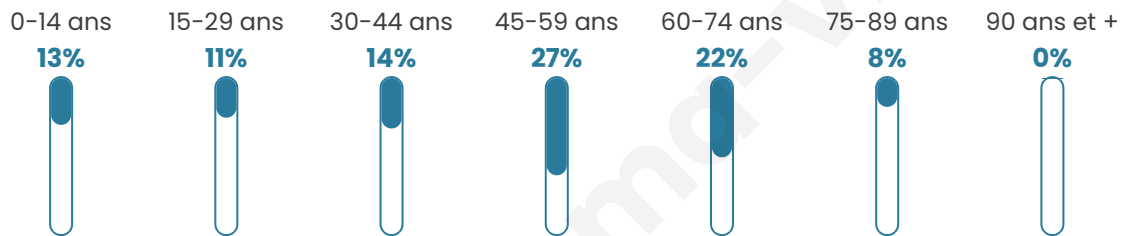

409

Age moyen

46 ans

Pop active

44%

Taux chômage

7.3%

Pop densité

26 h/km²

Revenu moyen

26 910 €/an

Evolution du nombre d'habitants

Sources : Institut national de la statistique et des études économiques (insee) selon Les dernières parutions officielles de 2024 portant sur les années 2020, 2021 et 2022.

Tranche d'âge

Activité professionnelle

Niveau de diplôme

Composition des ménages

Profils électoraux

Premier tour

	Marine LE PEN	30.58 %
	Emmanuel MACRON	24.40 %
	Éric ZEMMOUR	12.37 %
	Jean-Luc MÉLENCHON	11.34 %
	Jean LASSALLE	5.15 %
	Yannick JADOT	4.81 %
	Fabien ROUSSEL	4.12 %
	Valérie PÉCRESSÉ	4.12 %
	Nicolas DUPONT-AIGNAN	1.72 %
	Anne HIDALGO	1.03 %
	Nathalie ARTHAUD	0.34 %
	Philippe POUTOU	0.00 %