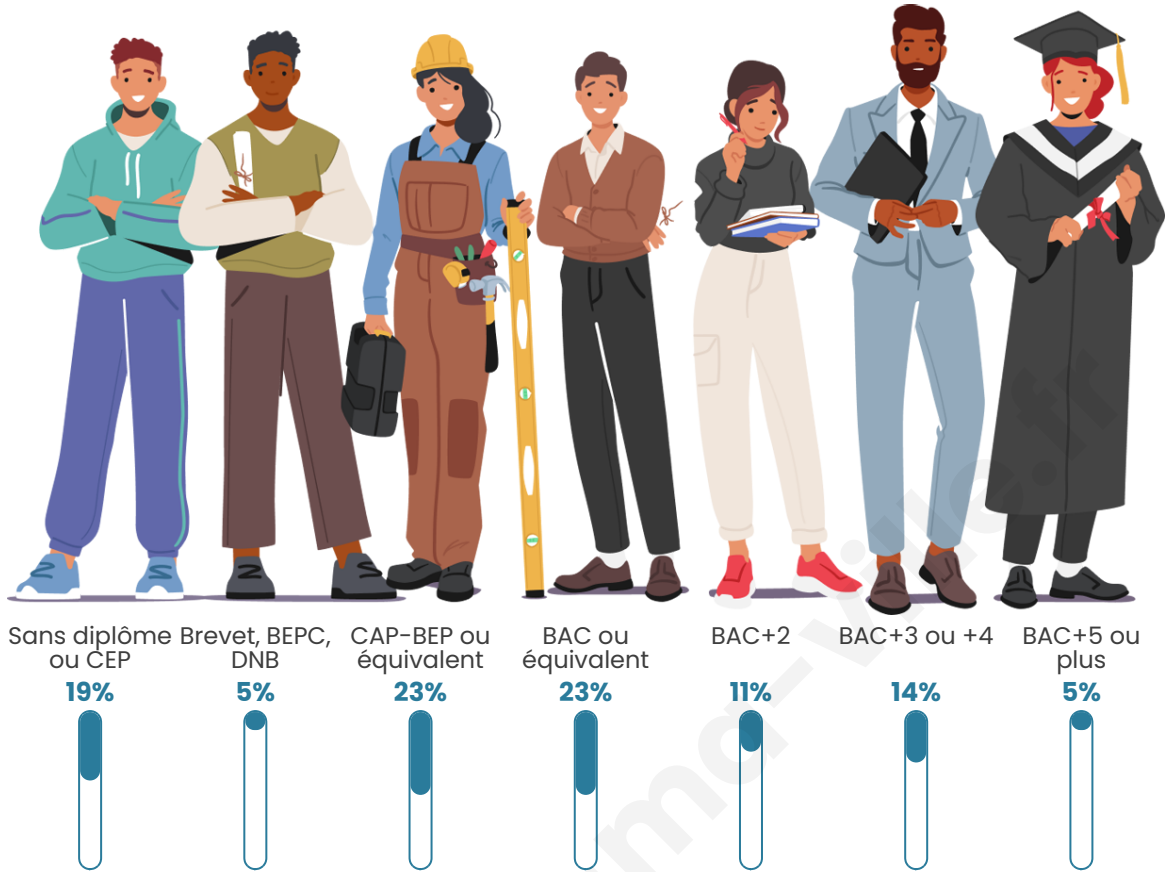

409

Age moyen

46 ans

Pop active

44%

Taux chômage

7.3%

Pop densité

Tranche d'âge

Activité professionnelle

Niveau de diplôme

Composition des ménages

Profils électoraux

Premier tour

	Marine LE PEN	30.58 %
	Emmanuel MACRON	24.40 %
	Éric ZEMMOUR	12.37 %
	Jean-Luc MÉLENCHON	11.34 %
	Jean LASSALLE	5.15 %
	Yannick JADOT	4.81 %
	Fabien ROUSSEL	4.12 %
	Valérie PÉCRESSÉ	4.12 %
	Nicolas DUPONT-AIGNAN	1.72 %
	Anne HIDALGO	1.03 %
	Nathalie ARTHAUD	0.34 %
	Philippe POUTOU	0.00 %