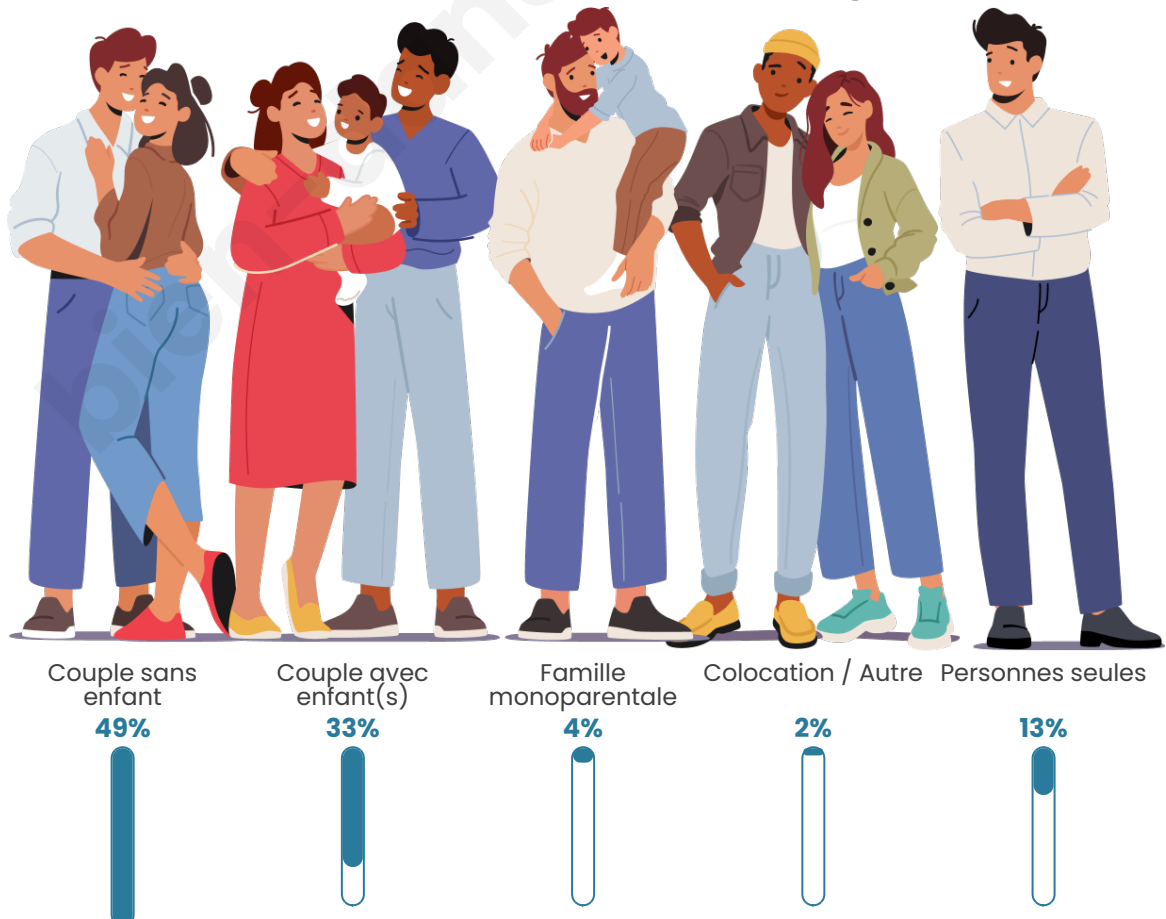

Tranche d'âge

Activité professionnelle

Niveau de diplôme

Composition des ménages

Profils électoraux

Premier tour

	Marine LE PEN	30.58 %
	Emmanuel MACRON	24.40 %
	Éric ZEMMOUR	12.37 %
	Jean-Luc MÉLENCHON	11.34 %
	Jean LASSALLE	5.15 %
	Yannick JADOT	4.81 %
	Fabien ROUSSEL	4.12 %
	Valérie PÉCRESSÉ	4.12 %
	Nicolas DUPONT-AIGNAN	1.72 %
	Anne HIDALGO	1.03 %
	Nathalie ARTHAUD	0.34 %
	Philippe POUTOU	0.00 %