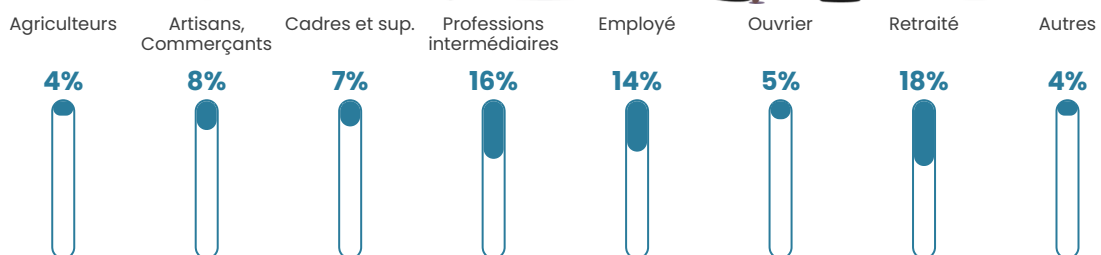

409

Age moyen

46 ans

Pop active

44%

Taux chômage

7.3%

Pop densité

26 h/km²

Revenu moyen

26 910 €/an

Evolution du nombre d'habitants

Sources : Institut national de la statistique et des études économiques (insee) selon Les dernières parutions officielles de 2024 portant sur les années 2020, 2021 et 2022.

Tranche d'âge

Activité professionnelle

Niveau de diplôme

Composition des ménages

Profils électoraux

Premier tour

	Marine LE PEN	30.58 %
	Emmanuel MACRON	24.40 %
	Éric ZEMMOUR	12.37 %
	Jean-Luc MÉLENCHON	11.34 %
	Jean LASSALLE	5.15 %
	Yannick JADOT	4.81 %
	Fabien ROUSSEL	4.12 %
	Valérie PÉCRESSÉ	4.12 %
	Nicolas DUPONT-AIGNAN	1.72 %
	Anne HIDALGO	1.03 %
	Nathalie ARTHAUD	0.34 %
	Philippe POUTOU	0.00 %