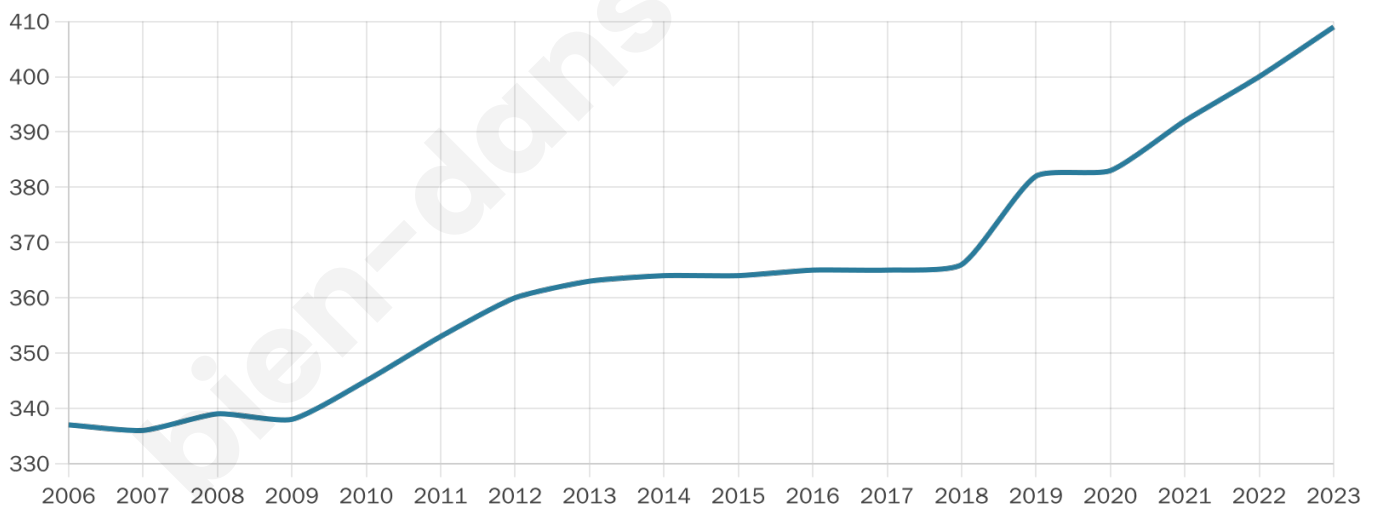

409

Age moyen

46 ans

Pop active

44%

Taux chômage

7.3%

Pop densité

26 h/km²

Revenu moyen

26 910 €/an

Evolution du nombre d'habitants

Sources : Institut national de la statistique et des études économiques (insee) selon Les dernières parutions officielles de 2024 portant sur les années 2020, 2021 et 2022.