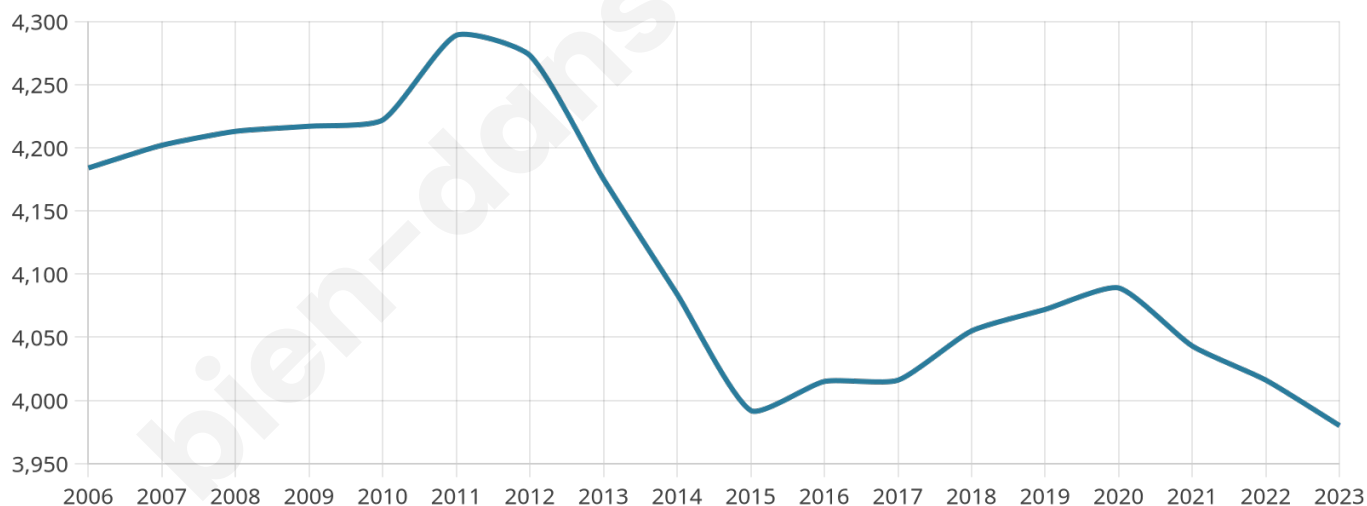

# Statistiques sur la population

Nombre d'habitants

**3 980**

Age moyen

**42 ans**

Pop active

**46%**

Taux chômage

**12.3%**

Pop densité

**796 h/km<sup>2</sup>**

Revenu moyen

**21 260 €/an**

## Evolution du nombre d'habitants

Sources : Institut national de la statistique et des études économiques (insee) selon Les dernières parutions officielles de 2024 portant sur les années 2020, 2021 et 2022.