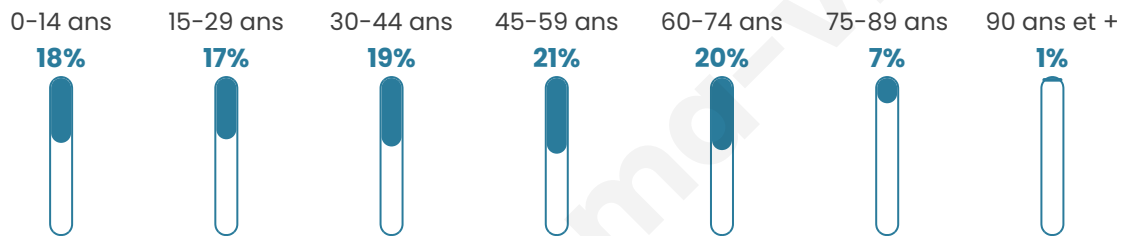

# Statistiques sur la population

Nombre d'habitants

**3 980**

Age moyen

**42 ans**

Pop active

**46%**

Taux chômage

**12.3%**

Pop densité

**796 h/km<sup>2</sup>**

Revenu moyen

**21 260 €/an**

## Evolution du nombre d'habitants

Sources : Institut national de la statistique et des études économiques (insee) selon Les dernières parutions officielles de 2024 portant sur les années 2020, 2021 et 2022.

## Tranche d'âge