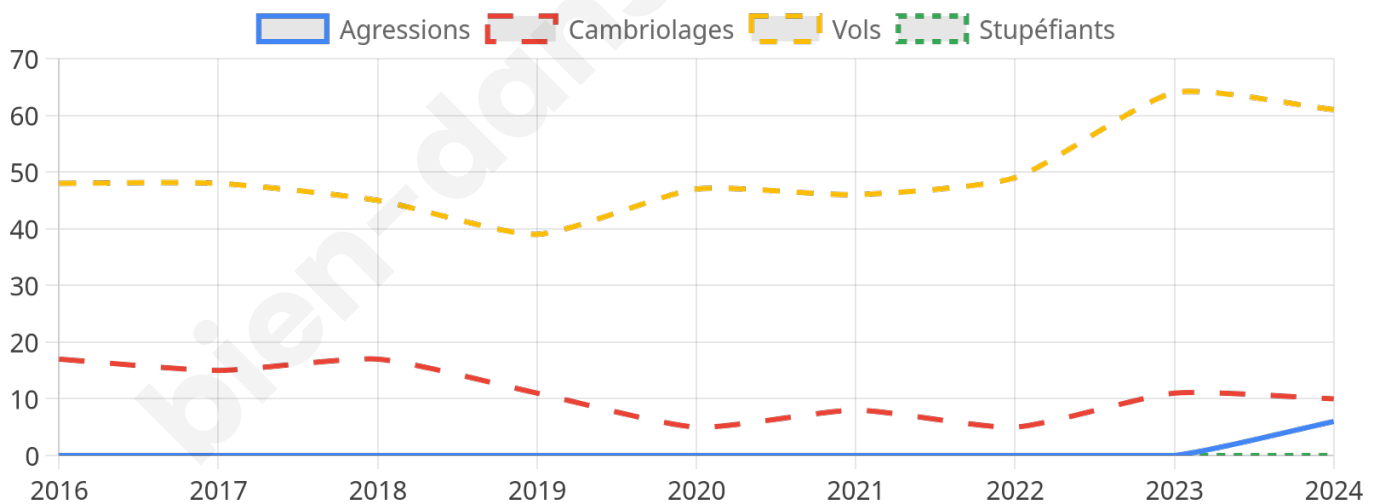

3 110 inscrits

Participation : 80.87%

Votes blancs : 1.59%

Votes nuls : 0.44%

Second tour

	Emmanuel MACRON	60,95 %
	Marine LE PEN	39,05 %

3 113 inscrits

Participation : 80.69%

Votes blancs : 4.78%

Votes nuls : 2.35%

Sécurité

Agressions physiques / sexuelles

6

Cambriolages

10

Vols / dégradations

61

Stupéfiants

0

Evolution du nombre d'infractions

Pour comparer

(en proportion du nombre d'habitants)

Sources : Bases statistiques communale, départementale et régionale de la délinquance enregistrée par la police et la gendarmerie nationales selon les dernières parutions officielles de 2025 portant sur l'année 2024 ([data.gouv](https://data.gouv.fr)).