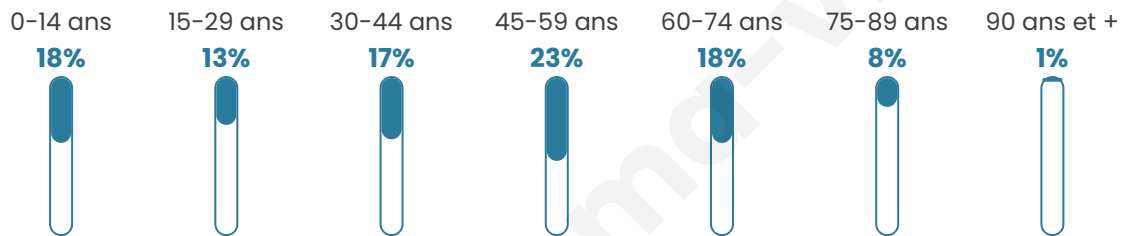

4 209

Age moyen

43 ans

Pop active

47.9%

Taux chômage

6.2%

Pop densité

601 h/km²

Revenu moyen

30 650 €/an

Evolution du nombre d'habitants

Sources : Institut national de la statistique et des études économiques (insee) selon Les dernières parutions officielles de 2024 portant sur les années 2020, 2021 et 2022.

Tranche d'âge

Activité professionnelle

Niveau de diplôme

Composition des ménages

Profils électoraux

Premier tour

	Emmanuel MACRON	32.71 %
	Marine LE PEN	20.45 %
	Jean-Luc MÉLENCHON	13.19 %
	Éric ZEMMOUR	11.81 %
	Yannick JADOT	7.47 %
	Valérie PÉCRESE	6.41 %
	Nicolas DUPONT-AIGNAN	2.60 %
	Jean LASSALLE	1.79 %
	Anne HIDALGO	1.66 %
	Fabien ROUSSEL	1.34 %
	Philippe POUTOU	0.32 %
	Nathalie ARTHAUD	0.24 %