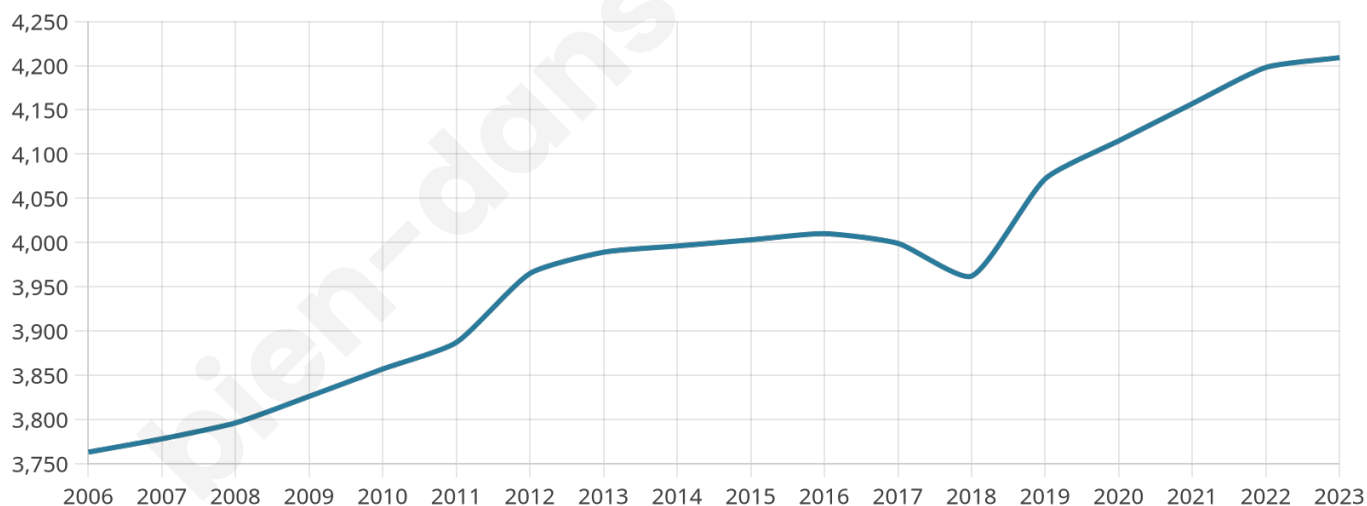

4 209

Age moyen

43 ans

Pop active

47.9%

Taux chômage

6.2%

Pop densité

601 h/km²

Revenu moyen

30 650 €/an

Evolution du nombre d'habitants

Sources : Institut national de la statistique et des études économiques (insee) selon Les dernières parutions officielles de 2024 portant sur les années 2020, 2021 et 2022.