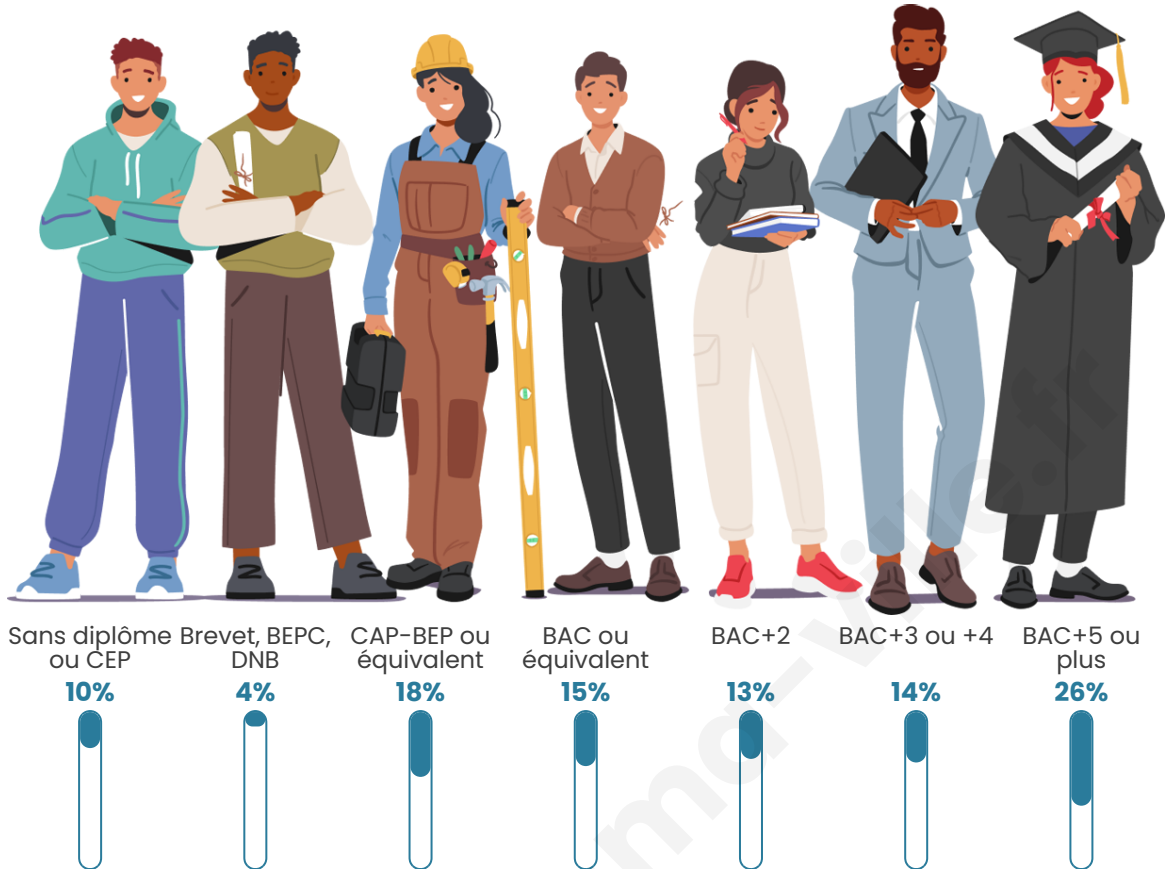

Tranche d'âge

Activité professionnelle

Niveau de diplôme

Composition des ménages

Profils électoraux

Premier tour

	Emmanuel MACRON	32.71 %
	Marine LE PEN	20.45 %
	Jean-Luc MÉLENCHON	13.19 %
	Éric ZEMMOUR	11.81 %
	Yannick JADOT	7.47 %
	Valérie PÉCRESE	6.41 %
	Nicolas DUPONT-AIGNAN	2.60 %
	Jean LASSALLE	1.79 %
	Anne HIDALGO	1.66 %
	Fabien ROUSSEL	1.34 %
	Philippe POUTOU	0.32 %
	Nathalie ARTHAUD	0.24 %