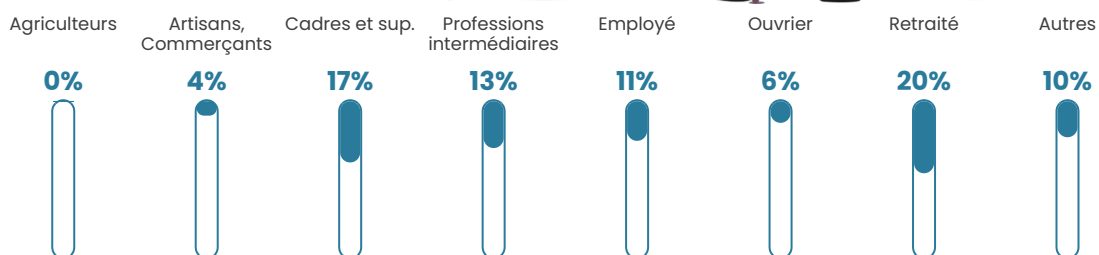

601 h/km²

Revenu moyen

30 650 €/an

Evolution du nombre d'habitants

Sources : Institut national de la statistique et des études économiques (insee) selon Les dernières parutions officielles de 2024 portant sur les années 2020, 2021 et 2022.

Tranche d'âge

Activité professionnelle

Niveau de diplôme

Composition des ménages

Profils électoraux

Premier tour

	Emmanuel MACRON	32.71 %
	Marine LE PEN	20.45 %
	Jean-Luc MÉLENCHON	13.19 %
	Éric ZEMMOUR	11.81 %
	Yannick JADOT	7.47 %
	Valérie PÉCRESE	6.41 %
	Nicolas DUPONT-AIGNAN	2.60 %
	Jean LASSALLE	1.79 %
	Anne HIDALGO	1.66 %
	Fabien ROUSSEL	1.34 %
	Philippe POUTOU	0.32 %
	Nathalie ARTHAUD	0.24 %