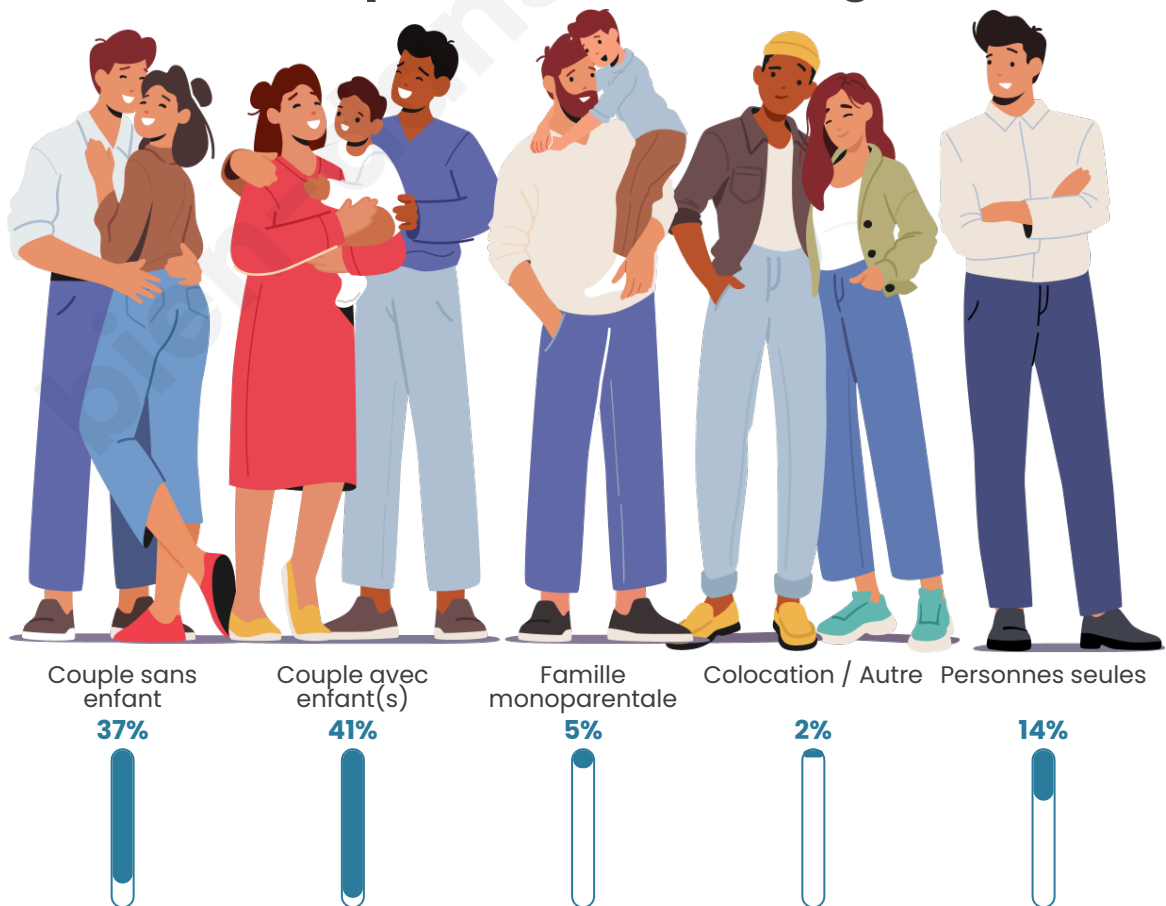

Tranche d'âge

Activité professionnelle

Niveau de diplôme

Composition des ménages

Profils électoraux

Premier tour

	Emmanuel MACRON	32.71 %
	Marine LE PEN	20.45 %
	Jean-Luc MÉLENCHON	13.19 %
	Éric ZEMMOUR	11.81 %
	Yannick JADOT	7.47 %
	Valérie PÉCRESE	6.41 %
	Nicolas DUPONT-AIGNAN	2.60 %
	Jean LASSALLE	1.79 %
	Anne HIDALGO	1.66 %
	Fabien ROUSSEL	1.34 %
	Philippe POUTOU	0.32 %
	Nathalie ARTHAUD	0.24 %